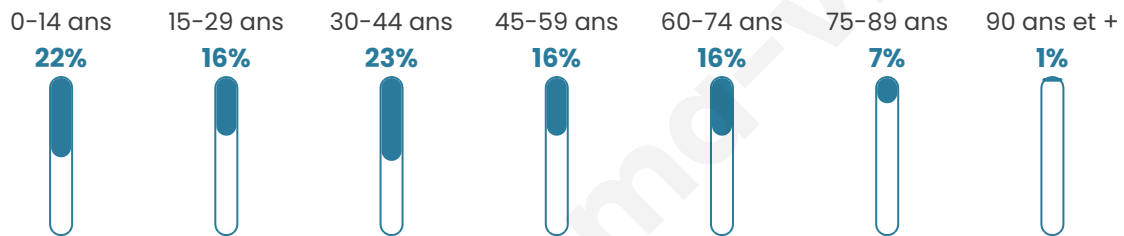

39 ans

Pop active

51.4%

Taux chômage

6.5%

Pop densité

20 h/km²

Revenu moyen

24 000 €/an

Evolution du nombre d'habitants

Sources : Institut national de la statistique et des études économiques (insee) selon Les dernières parutions officielles de 2024 portant sur les années 2020, 2021 et 2022.

Tranche d'âge

Activité professionnelle

Niveau de diplôme

Composition des ménages

Profils électoraux

Premier tour

	Marine LE PEN	39.69 %
	Emmanuel MACRON	24.43 %
	Jean-Luc MÉLENCHON	8.40 %
	Éric ZEMMOUR	6.11 %
	Valérie PÉCRESSE	6.11 %
	Jean LASSALLE	5.34 %
	Nicolas DUPONT-AIGNAN	3.82 %
	Yannick JADOT	3.05 %
	Fabien ROUSSEL	2.29 %
	Nathalie ARTHAUD	0.76 %
	Anne HIDALGO	0.00 %
	Philippe POUTOU	0.00 %