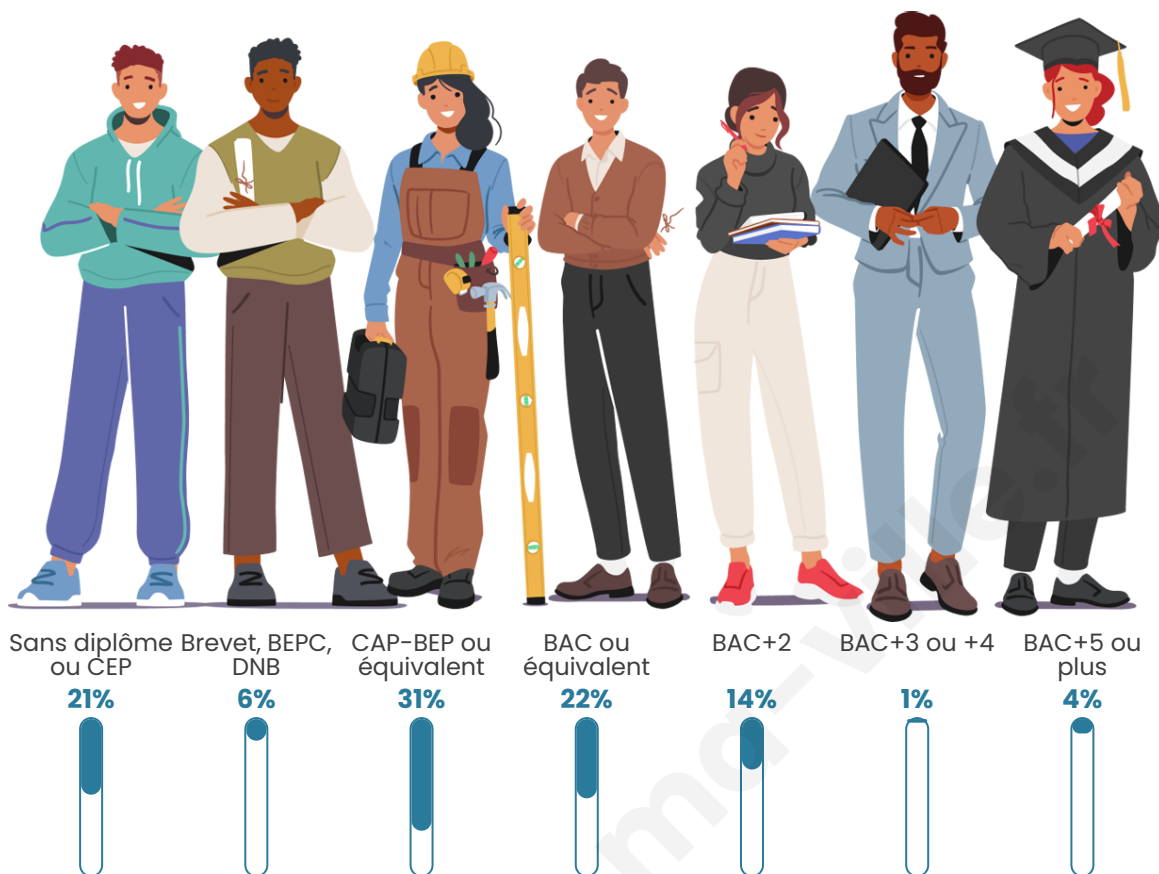

39 ans

Pop active

51.4%

Taux chômage

6.5%

Pop densité

20 h/km²

Revenu moyen

Tranche d'âge

Activité professionnelle

Niveau de diplôme

Composition des ménages

Profils électoraux

Premier tour

	Marine LE PEN	39.69 %
	Emmanuel MACRON	24.43 %
	Jean-Luc MÉLENCHON	8.40 %
	Éric ZEMMOUR	6.11 %
	Valérie PÉCRESSE	6.11 %
	Jean LASSALLE	5.34 %
	Nicolas DUPONT-AIGNAN	3.82 %
	Yannick JADOT	3.05 %
	Fabien ROUSSEL	2.29 %
	Nathalie ARTHAUD	0.76 %
	Anne HIDALGO	0.00 %
	Philippe POUTOU	0.00 %