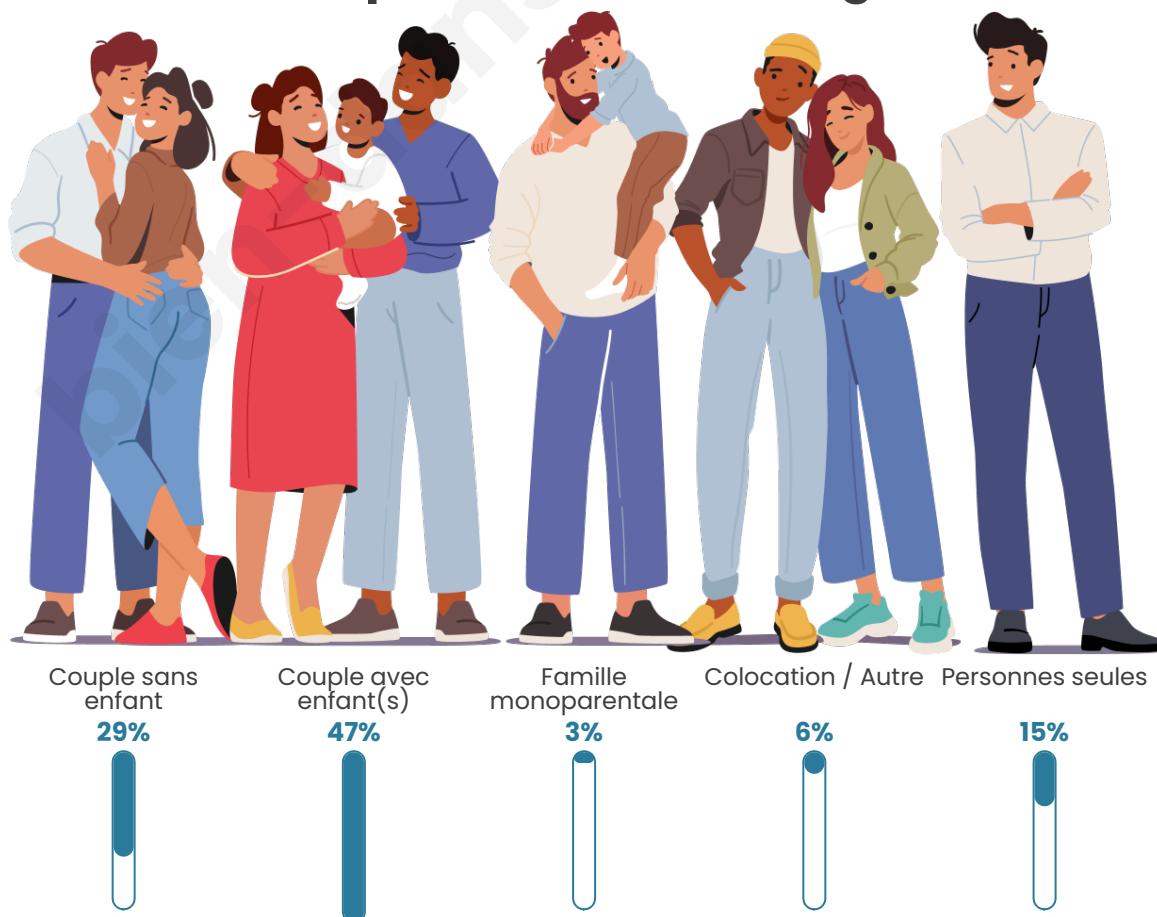

Tranche d'âge

Activité professionnelle

Niveau de diplôme

Composition des ménages

Profils électoraux

Premier tour

	Marine LE PEN	39.69 %
	Emmanuel MACRON	24.43 %
	Jean-Luc MÉLENCHON	8.40 %
	Éric ZEMMOUR	6.11 %
	Valérie PÉCRESSE	6.11 %
	Jean LASSALLE	5.34 %
	Nicolas DUPONT-AIGNAN	3.82 %
	Yannick JADOT	3.05 %
	Fabien ROUSSEL	2.29 %
	Nathalie ARTHAUD	0.76 %
	Anne HIDALGO	0.00 %
	Philippe POUTOU	0.00 %