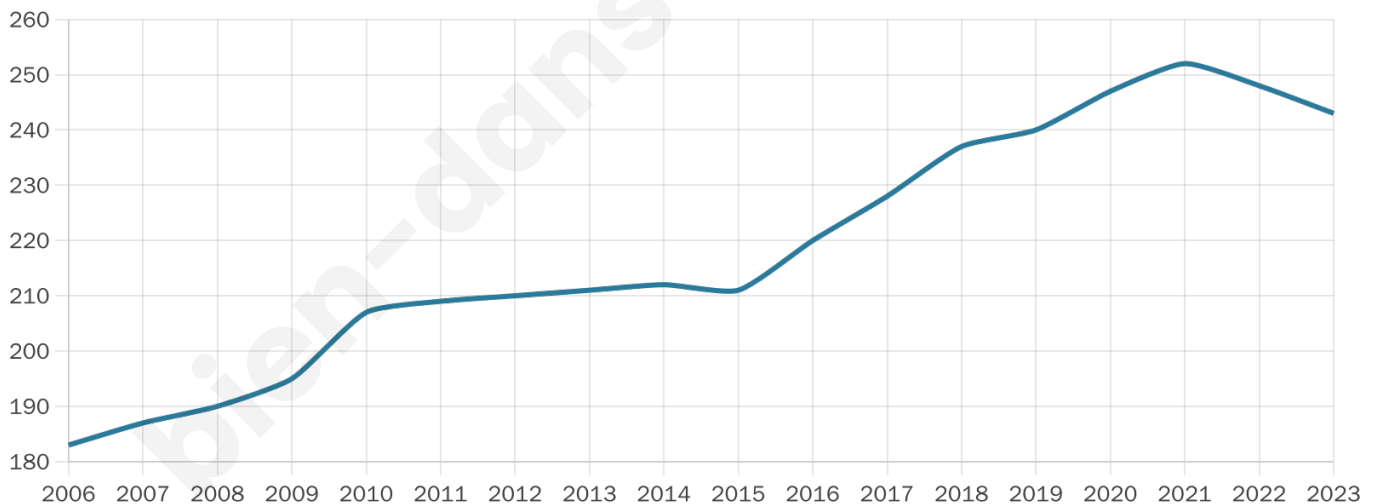

39 ans

Pop active

51.4%

Taux chômage

6.5%

Pop densité

20 h/km²

Revenu moyen

24 000 €/an

Evolution du nombre d'habitants

Sources : Institut national de la statistique et des études économiques (insee) selon Les dernières parutions officielles de 2024 portant sur les années 2020, 2021 et 2022.