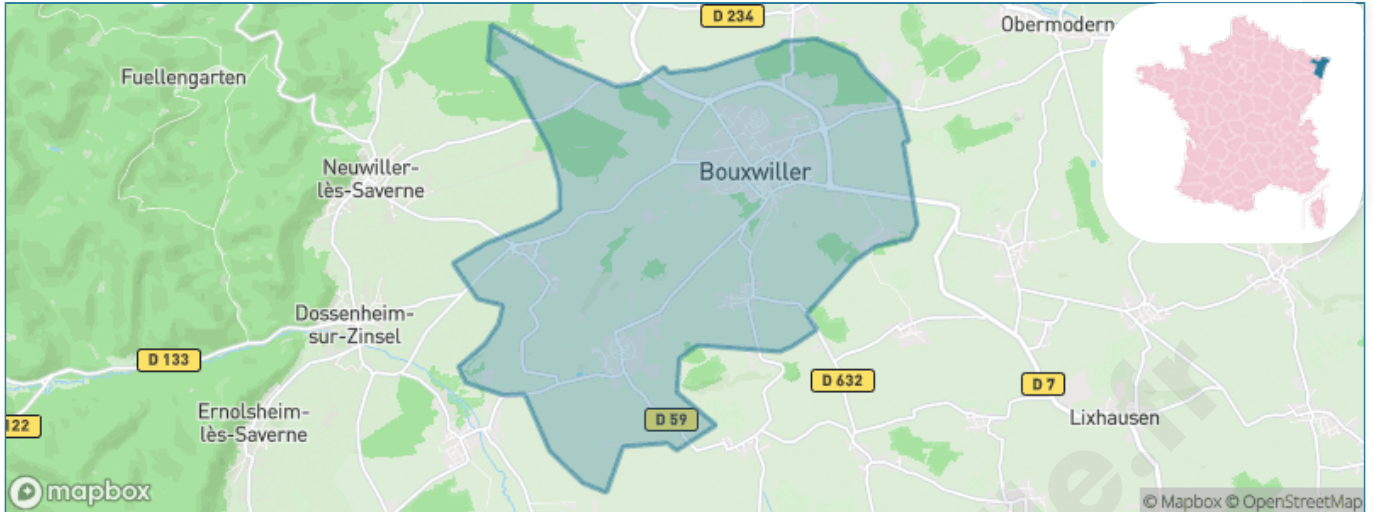

# Ville de Bouxwiller

Présenté par

# Situation géographique

## i Informations clés

- **Région** : Grand Est
- **Département** : Bas-Rhin
- **Code postal** : 67330
- **Superficie** : 25 km<sup>2</sup>