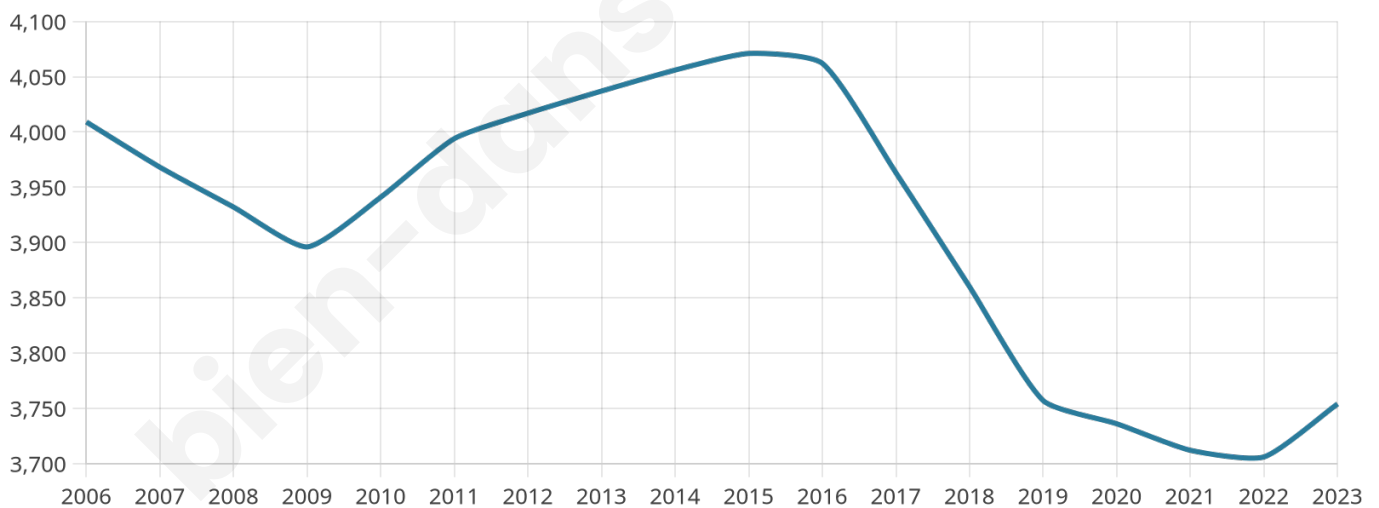

# Statistiques sur la population

Nombre d'habitants

**3 754**

Age moyen

**43 ans**

Pop active

**46.5%**

Taux chômage

**9.3%**

Pop densité

**150 h/km<sup>2</sup>**

Revenu moyen

**23 290 €/an**

## Evolution du nombre d'habitants

Sources : Institut national de la statistique et des études économiques (insee) selon Les dernières parutions officielles de 2024 portant sur les années 2020, 2021 et 2022.