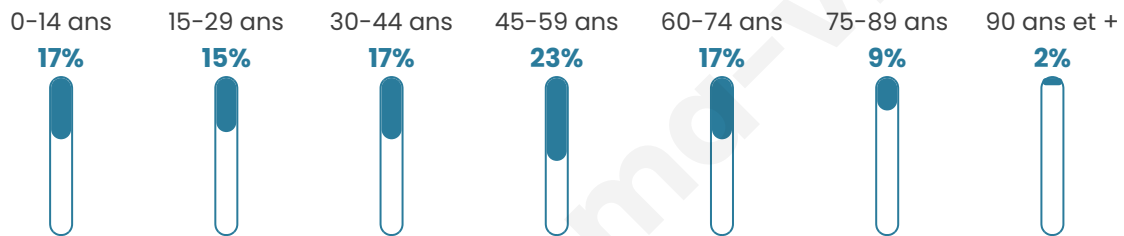

# Statistiques sur la population

Nombre d'habitants

**3 754**

Age moyen

**43 ans**

Pop active

**46.5%**

Taux chômage

**9.3%**

Pop densité

**150 h/km<sup>2</sup>**

Revenu moyen

**23 290 €/an**

## Evolution du nombre d'habitants

Sources : Institut national de la statistique et des études économiques (insee) selon Les dernières parutions officielles de 2024 portant sur les années 2020, 2021 et 2022.

## Tranche d'âge