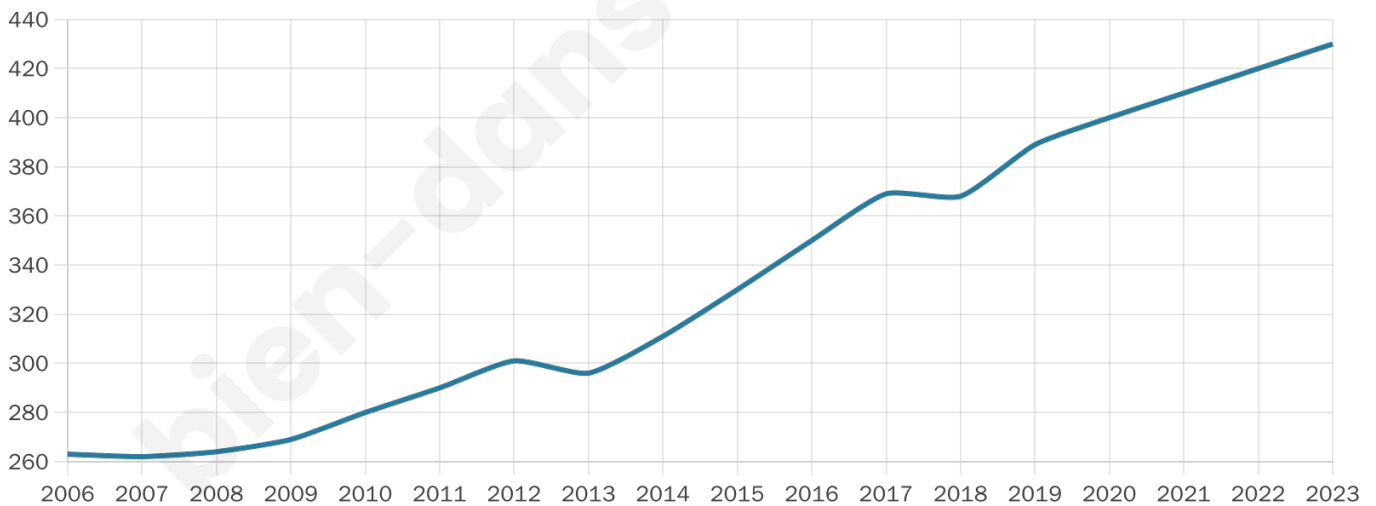

430

Age moyen

36 ans

Pop active

54%

Taux chômage

3.7%

Pop densité

61 h/km²

Revenu moyen

26 010 €/an

Evolution du nombre d'habitants

Sources : Institut national de la statistique et des études économiques (insee) selon Les dernières parutions officielles de 2024 portant sur les années 2020, 2021 et 2022.