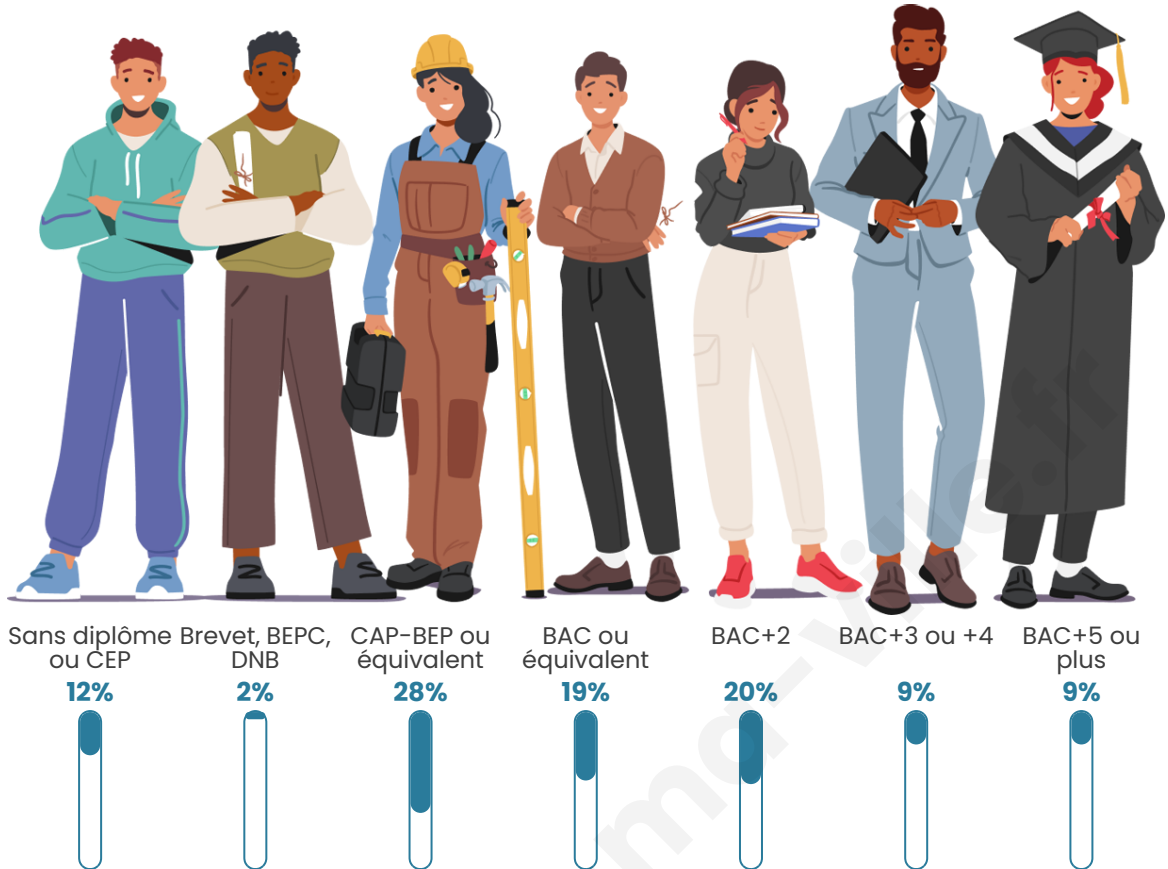

430

Age moyen

36 ans

Pop active

54%

Taux chômage

3.7%

Pop densité

Tranche d'âge

Activité professionnelle

Niveau de diplôme

Composition des ménages

Profils électoraux

Premier tour

	Marine LE PEN	40.68 %
	Emmanuel MACRON	24.58 %
	Jean-Luc MÉLENCHON	10.17 %
	Éric ZEMMOUR	5.51 %
	Yannick JADOT	5.51 %
	Valérie PÉCRESSÉ	5.51 %
	Nicolas DUPONT-AIGNAN	3.39 %
	Jean LASSALLE	1.69 %
	Fabien ROUSSEL	1.27 %
	Anne HIDALGO	0.85 %
	Nathalie ARTHAUD	0.42 %
	Philippe POUTOU	0.42 %