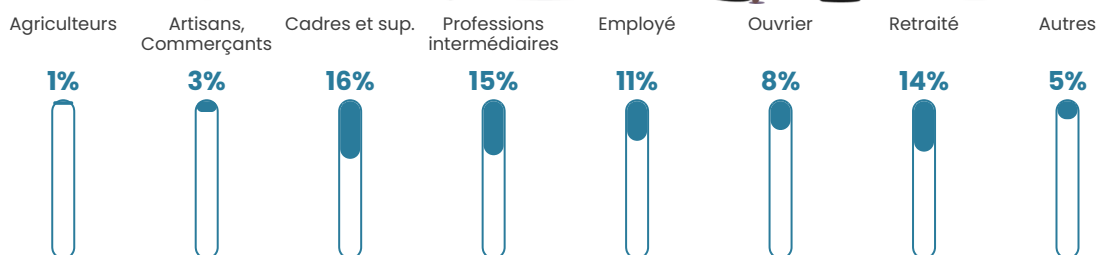

61 h/km²

Revenu moyen

26 010 €/an

Evolution du nombre d'habitants

Sources : Institut national de la statistique et des études économiques (insee) selon Les dernières parutions officielles de 2024 portant sur les années 2020, 2021 et 2022.

Tranche d'âge

Activité professionnelle

Niveau de diplôme

Composition des ménages

Profils électoraux

Premier tour

	Marine LE PEN	40.68 %
	Emmanuel MACRON	24.58 %
	Jean-Luc MÉLENCHON	10.17 %
	Éric ZEMMOUR	5.51 %
	Yannick JADOT	5.51 %
	Valérie PÉCRESSÉ	5.51 %
	Nicolas DUPONT-AIGNAN	3.39 %
	Jean LASSALLE	1.69 %
	Fabien ROUSSEL	1.27 %
	Anne HIDALGO	0.85 %
	Nathalie ARTHAUD	0.42 %
	Philippe POUTOU	0.42 %