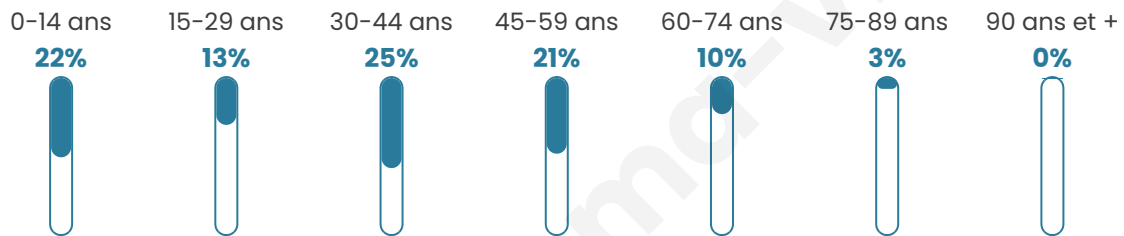

430

Age moyen

36 ans

Pop active

54%

Taux chômage

3.7%

Pop densité

61 h/km²

Revenu moyen

26 010 €/an

Evolution du nombre d'habitants

Sources : Institut national de la statistique et des études économiques (insee) selon Les dernières parutions officielles de 2024 portant sur les années 2020, 2021 et 2022.

Tranche d'âge

Activité professionnelle

Niveau de diplôme

Composition des ménages

Profils électoraux

Premier tour

	Marine LE PEN	40.68 %
	Emmanuel MACRON	24.58 %
	Jean-Luc MÉLENCHON	10.17 %
	Éric ZEMMOUR	5.51 %
	Yannick JADOT	5.51 %
	Valérie PÉCRESSÉ	5.51 %
	Nicolas DUPONT-AIGNAN	3.39 %
	Jean LASSALLE	1.69 %
	Fabien ROUSSEL	1.27 %
	Anne HIDALGO	0.85 %
	Nathalie ARTHAUD	0.42 %
	Philippe POUTOU	0.42 %