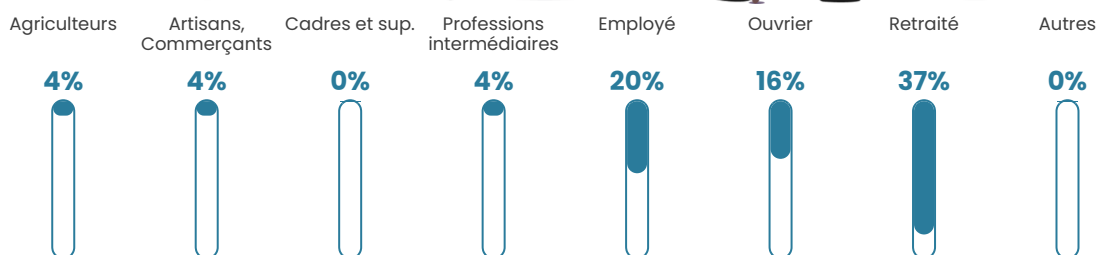

7.4%

Pop densité

9 h/km²

Revenu moyen

20 130 €/an

Evolution du nombre d'habitants

Sources : Institut national de la statistique et des études économiques (insee) selon Les dernières parutions officielles de 2024 portant sur les années 2020, 2021 et 2022.

Tranche d'âge

Activité professionnelle

Niveau de diplôme

Composition des ménages

Profils électoraux

Premier tour

	Emmanuel MACRON	31.18 %
	Marine LE PEN	24.73 %
	Jean-Luc MÉLENCHON	19.35 %
	Valérie PÉCRESSÉ	12.90 %
	Jean LASSALLE	4.30 %
	Anne HIDALGO	2.15 %
	Yannick JADOT	2.15 %
	Nicolas DUPONT-AIGNAN	2.15 %
	Fabien ROUSSEL	1.08 %
	Nathalie ARTHAUD	0.00 %
	Éric ZEMMOUR	0.00 %
	Philippe POUTOU	0.00 %