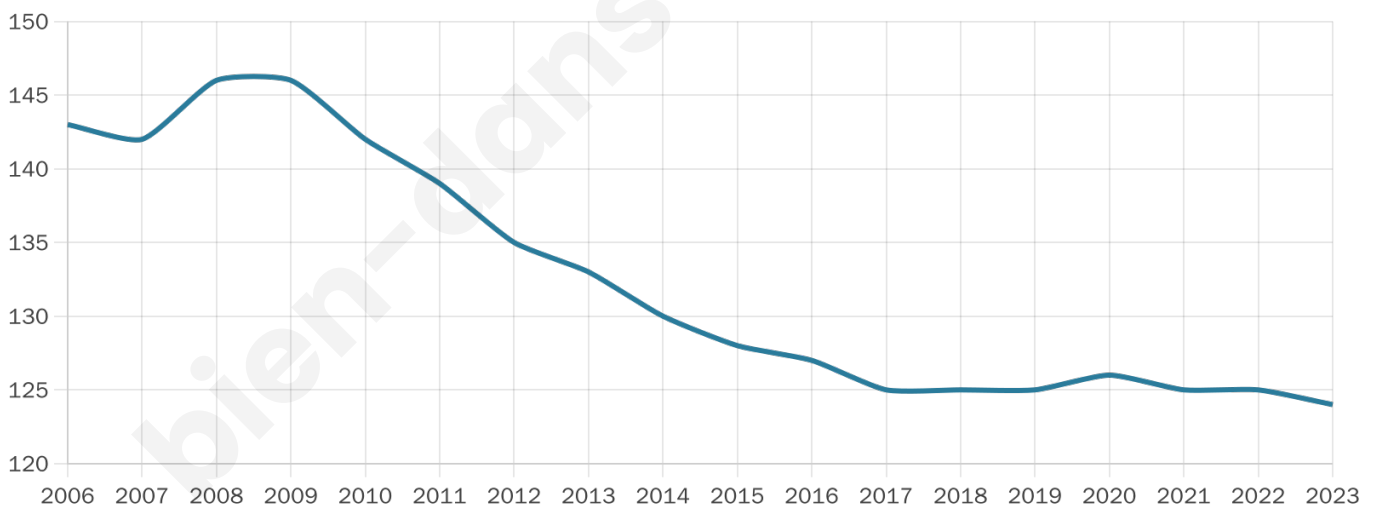

Statistiques sur la population

Nombre d'habitants

124

Age moyen

50 ans

Pop active

42.7%

Taux chômage

7.4%

Pop densité

9 h/km²

Revenu moyen

20 130 €/an

Evolution du nombre d'habitants

Sources : Institut national de la statistique et des études économiques (insee) selon Les dernières parutions officielles de 2024 portant sur les années 2020, 2021 et 2022.

Tranche d'âge

Activité professionnelle

Niveau de diplôme

Composition des ménages

Profils électoraux

Premier tour

	Emmanuel MACRON	31.18 %
	Marine LE PEN	24.73 %
	Jean-Luc MÉLENCHON	19.35 %
	Valérie PÉCRESSÉ	12.90 %
	Jean LASSALLE	4.30 %
	Anne HIDALGO	2.15 %
	Yannick JADOT	2.15 %
	Nicolas DUPONT-AIGNAN	2.15 %
	Fabien ROUSSEL	1.08 %
	Nathalie ARTHAUD	0.00 %
	Éric ZEMMOUR	0.00 %
	Philippe POUTOU	0.00 %