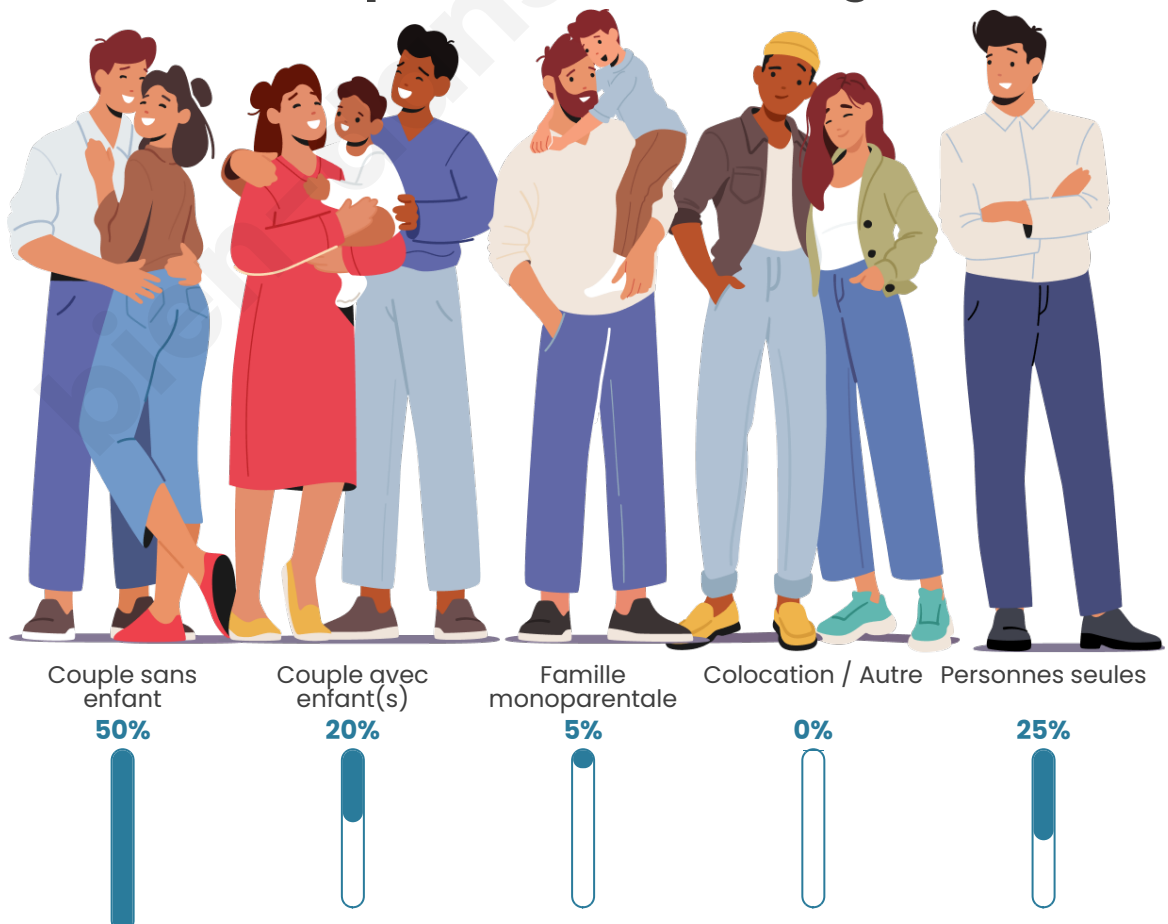

Tranche d'âge

Activité professionnelle

Niveau de diplôme

Composition des ménages

Profils électoraux

Premier tour

	Emmanuel MACRON	31.18 %
	Marine LE PEN	24.73 %
	Jean-Luc MÉLENCHON	19.35 %
	Valérie PÉCRESSÉ	12.90 %
	Jean LASSALLE	4.30 %
	Anne HIDALGO	2.15 %
	Yannick JADOT	2.15 %
	Nicolas DUPONT-AIGNAN	2.15 %
	Fabien ROUSSEL	1.08 %
	Nathalie ARTHAUD	0.00 %
	Éric ZEMMOUR	0.00 %
	Philippe POUTOU	0.00 %