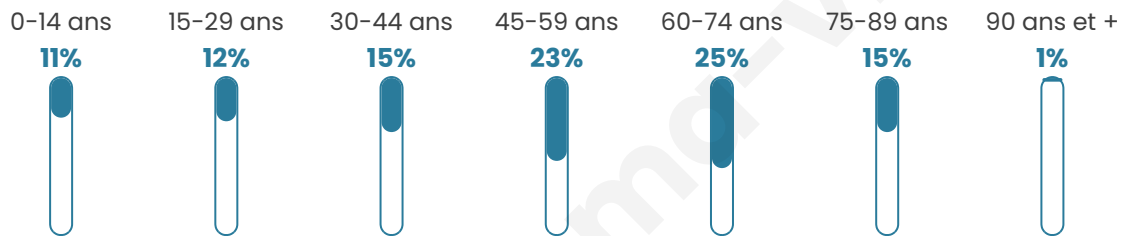

Statistiques sur la population

Nombre d'habitants

124

Age moyen

50 ans

Pop active

42.7%

Taux chômage

7.4%

Pop densité

9 h/km²

Revenu moyen

20 130 €/an

Evolution du nombre d'habitants

Sources : Institut national de la statistique et des études économiques (insee) selon Les dernières parutions officielles de 2024 portant sur les années 2020, 2021 et 2022.

Tranche d'âge

Activité professionnelle

Niveau de diplôme

Composition des ménages

Profils électoraux

Premier tour

	Emmanuel MACRON	31.18 %
	Marine LE PEN	24.73 %
	Jean-Luc MÉLENCHON	19.35 %
	Valérie PÉCRESSÉ	12.90 %
	Jean LASSALLE	4.30 %
	Anne HIDALGO	2.15 %
	Yannick JADOT	2.15 %
	Nicolas DUPONT-AIGNAN	2.15 %
	Fabien ROUSSEL	1.08 %
	Nathalie ARTHAUD	0.00 %
	Éric ZEMMOUR	0.00 %
	Philippe POUTOU	0.00 %

113 inscrits

Participation : 86.73%

Votes blancs : 3.06%

Votes nuls : 2.04%

Second tour

	Emmanuel MACRON	57,65 %
	Marine LE PEN	42,35 %

113 inscrits

Participation : 84.96%