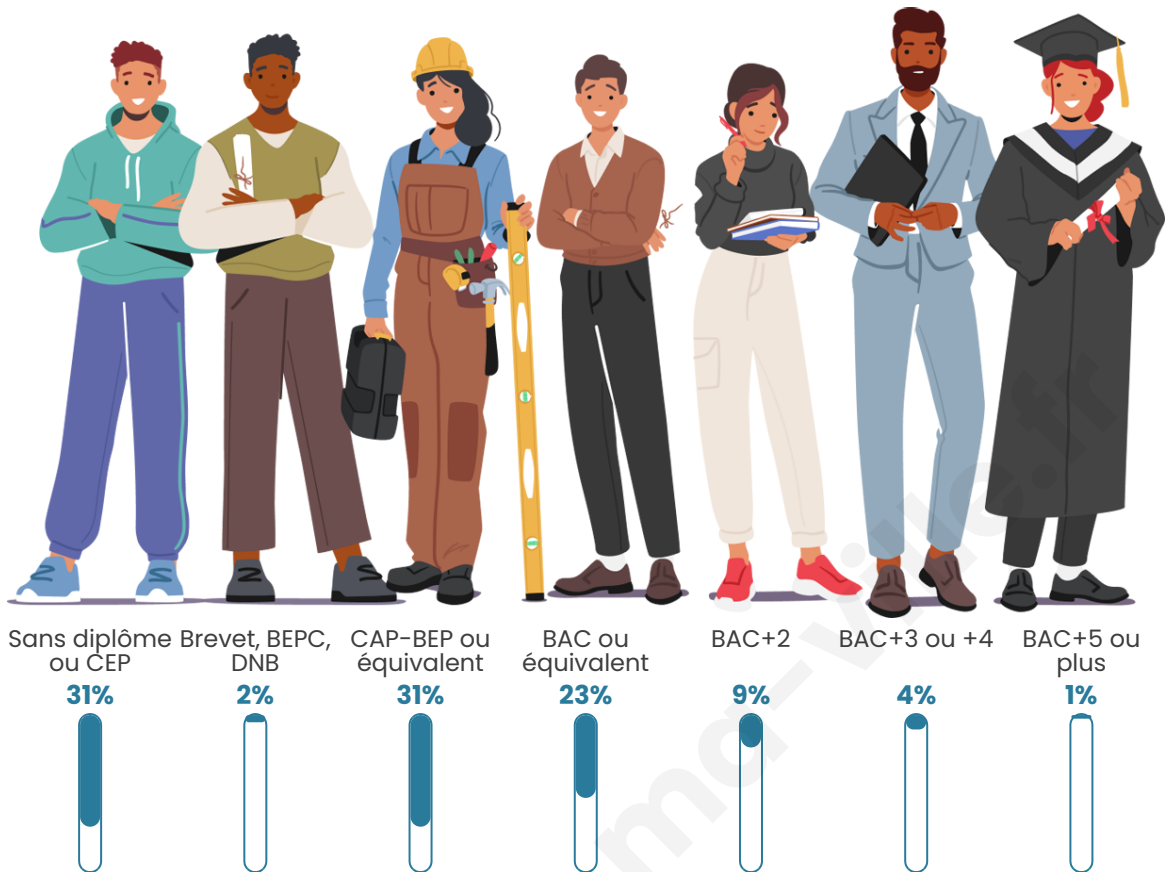

Statistiques sur la population

Nombre d'habitants

124

Age moyen

50 ans

Pop active

42.7%

Taux chômage

7.4%

Pop densité

9 h/km²

Revenu moyen

20 130 €/an

Evolution du nombre d'habitants

Sources : Institut national de la statistique et des études économiques (insee) selon Les dernières parutions officielles de 2024 portant sur les années 2020, 2021 et 2022.

Tranche d'âge

Activité professionnelle

Niveau de diplôme

Composition des ménages

Profils électoraux

Premier tour

	Emmanuel MACRON	31.18 %
	Marine LE PEN	24.73 %
	Jean-Luc MÉLENCHON	19.35 %
	Valérie PÉCRESSÉ	12.90 %
	Jean LASSALLE	4.30 %
	Anne HIDALGO	2.15 %
	Yannick JADOT	2.15 %
	Nicolas DUPONT-AIGNAN	2.15 %
	Fabien ROUSSEL	1.08 %
	Nathalie ARTHAUD	0.00 %
	Éric ZEMMOUR	0.00 %
	Philippe POUTOU	0.00 %