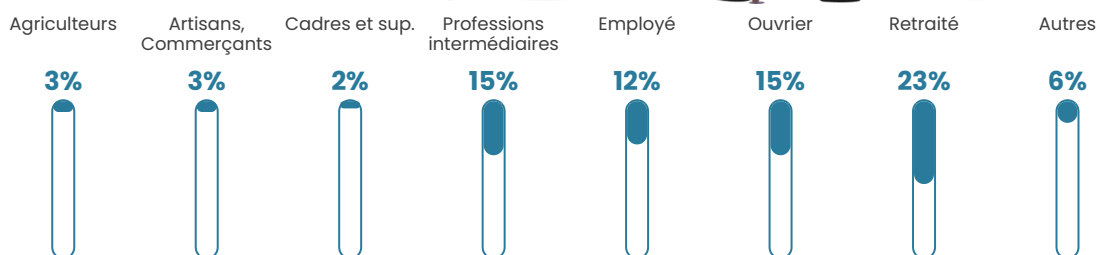

35 h/km²

Revenu moyen

22 800 €/an

Evolution du nombre d'habitants

Sources : Institut national de la statistique et des études économiques (insee) selon Les dernières parutions officielles de 2024 portant sur les années 2020, 2021 et 2022.

Tranche d'âge

Activité professionnelle

Niveau de diplôme

Composition des ménages

Profils électoraux

Premier tour

	Marine LE PEN	43.00 %
	Emmanuel MACRON	18.43 %
	Jean-Luc MÉLENCHON	10.92 %
	Éric ZEMMOUR	7.85 %
	Valérie PÉCRESE	6.83 %
	Jean LASSALLE	4.10 %
	Nicolas DUPONT-AIGNAN	3.75 %
	Yannick JADOT	2.05 %
	Fabien ROUSSEL	1.71 %
	Nathalie ARTHAUD	1.02 %
	Philippe POUTOU	0.34 %
	Anne HIDALGO	0.00 %