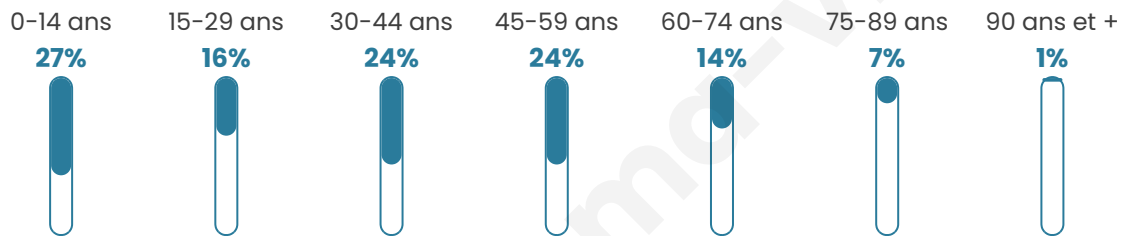

530

Age moyen

38 ans

Pop active

55.7%

Taux chômage

6.6%

Pop densité

35 h/km²

Revenu moyen

22 800 €/an

Evolution du nombre d'habitants

Sources : Institut national de la statistique et des études économiques (insee) selon Les dernières parutions officielles de 2024 portant sur les années 2020, 2021 et 2022.

Tranche d'âge

Activité professionnelle

Niveau de diplôme

Composition des ménages

Profils électoraux

Premier tour

	Marine LE PEN	43.00 %
	Emmanuel MACRON	18.43 %
	Jean-Luc MÉLENCHON	10.92 %
	Éric ZEMMOUR	7.85 %
	Valérie PÉCRESE	6.83 %
	Jean LASSALLE	4.10 %
	Nicolas DUPONT-AIGNAN	3.75 %
	Yannick JADOT	2.05 %
	Fabien ROUSSEL	1.71 %
	Nathalie ARTHAUD	1.02 %
	Philippe POUTOU	0.34 %
	Anne HIDALGO	0.00 %

399 inscrits

Participation : 74.69%

Votes blancs : 1.34%

Votes nuls : 0.34%

Second tour

	Emmanuel MACRON	36,17 %
	Marine LE PEN	63,83 %

399 inscrits

Participation : 76.19%