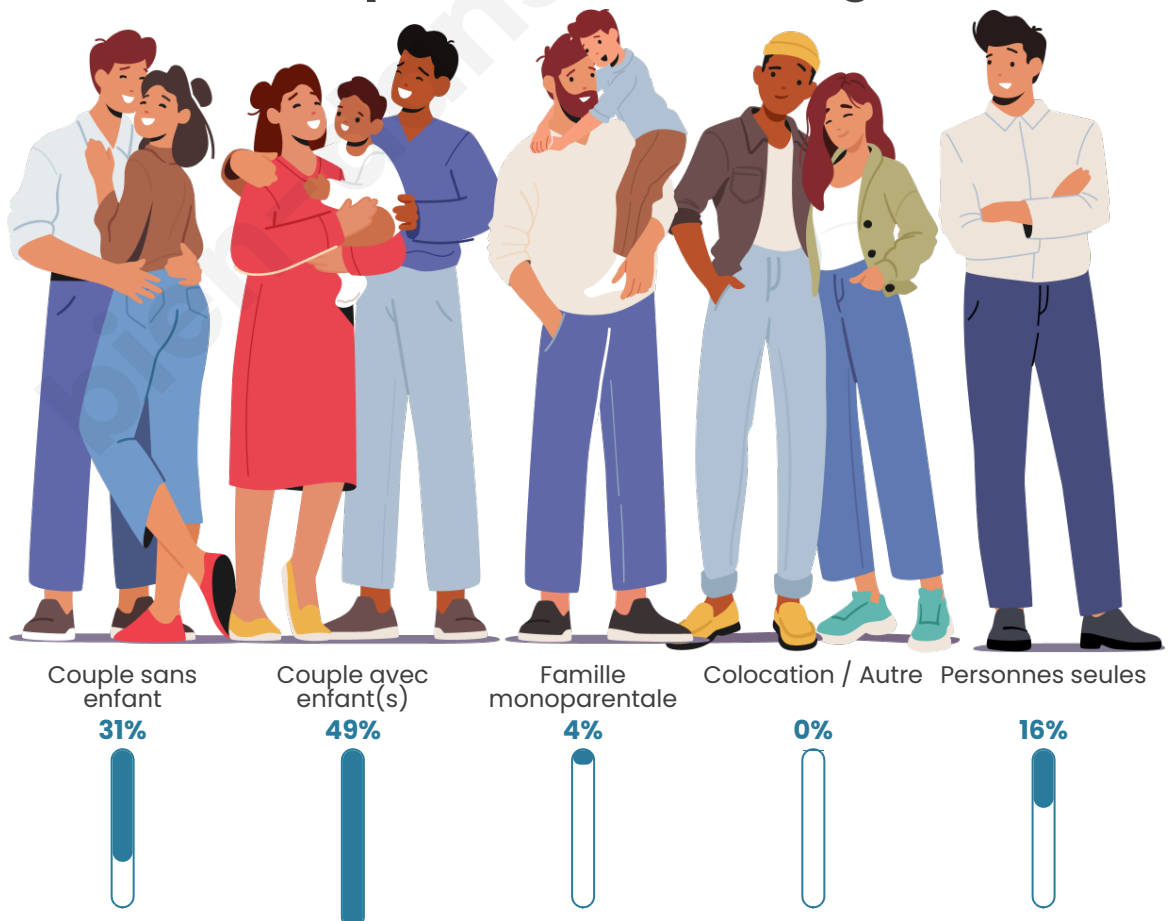

Tranche d'âge

Activité professionnelle

Niveau de diplôme

Composition des ménages

Profils électoraux

Premier tour

	Marine LE PEN	43.00 %
	Emmanuel MACRON	18.43 %
	Jean-Luc MÉLENCHON	10.92 %
	Éric ZEMMOUR	7.85 %
	Valérie PÉCRESE	6.83 %
	Jean LASSALLE	4.10 %
	Nicolas DUPONT-AIGNAN	3.75 %
	Yannick JADOT	2.05 %
	Fabien ROUSSEL	1.71 %
	Nathalie ARTHAUD	1.02 %
	Philippe POUTOU	0.34 %
	Anne HIDALGO	0.00 %