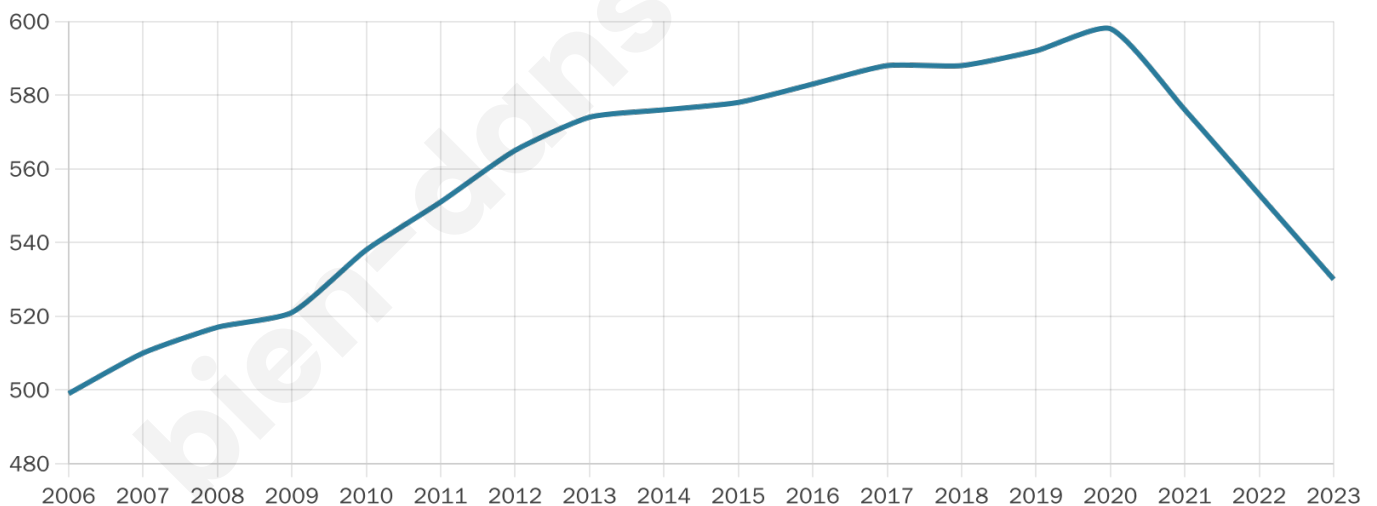

530

Age moyen

38 ans

Pop active

55.7%

Taux chômage

6.6%

Pop densité

35 h/km²

Revenu moyen

22 800 €/an

Evolution du nombre d'habitants

Sources : Institut national de la statistique et des études économiques (insee) selon Les dernières parutions officielles de 2024 portant sur les années 2020, 2021 et 2022.