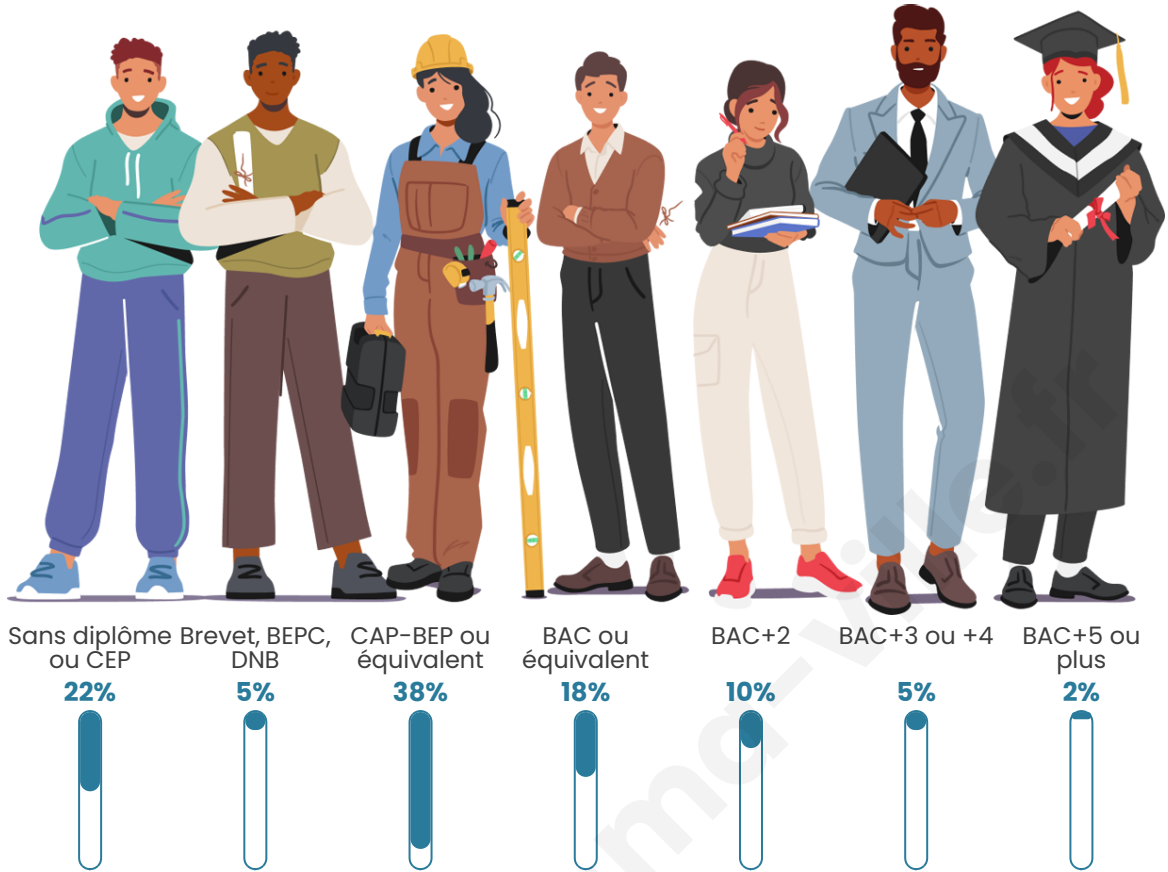

530

Age moyen

38 ans

Pop active

55.7%

Taux chômage

6.6%

Pop densité

Tranche d'âge

Activité professionnelle

Niveau de diplôme

Composition des ménages

Profils électoraux

Premier tour

	Marine LE PEN	43.00 %
	Emmanuel MACRON	18.43 %
	Jean-Luc MÉLENCHON	10.92 %
	Éric ZEMMOUR	7.85 %
	Valérie PÉCRESE	6.83 %
	Jean LASSALLE	4.10 %
	Nicolas DUPONT-AIGNAN	3.75 %
	Yannick JADOT	2.05 %
	Fabien ROUSSEL	1.71 %
	Nathalie ARTHAUD	1.02 %
	Philippe POUTOU	0.34 %
	Anne HIDALGO	0.00 %