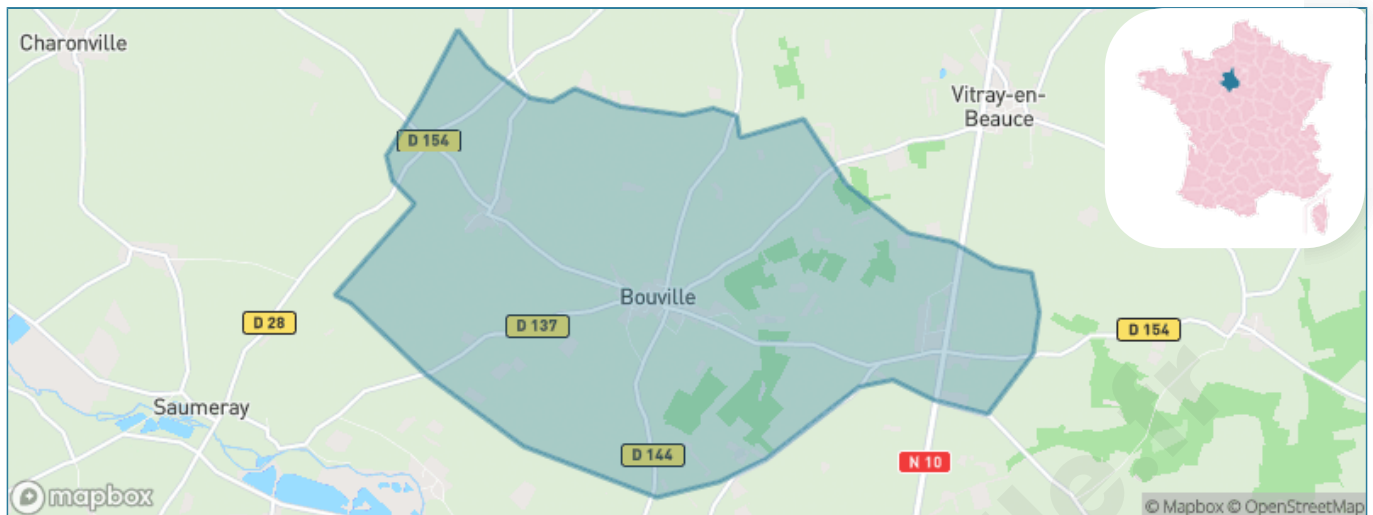

Version web

Ville de Bouville

Présenté par

BIEN dans
ma **VILLE** 

Sommaire

Situation géographique	3
Statistiques sur la population	4
Evolution du nombre d'habitants	4
Tranche d'âge	5
0-14 ans	5
15-29 ans	5
30-44 ans	5
45-59 ans	5
60-74 ans	5
75-89 ans	5
90 ans et +	5
Activité professionnelle	5
Agriculteurs	5
Artisans, Commerçants	5
Cadres et sup.	5
Professions intermédiaires	5
Employé	5
Ouvrier	5
Retraité	5
Autres	5
Niveau de diplôme	6
Sans diplôme ou CEP	6
Brevet, BEPC, DNB	6
CAP-BEP ou équivalent	6
BAC ou équivalent	6
BAC+2	6
BAC+3 ou +4	6
BAC+5 ou plus	6
Composition des ménages	6
Couple sans enfant	6
Couple avec enfant(s)	6
Famille monoparentale	6
Colocation / Autre	6
Personnes seules	6
Profils électoraux	7
Premier tour	7
Sécurité	8
Evolution du nombre d'infractions	8
Pour comparer	9
Services à la population	10
Commerce	10
Éducation	10
Villes autour de Bouville	11

Situation géographique

i Informations clés

- **Région** : Centre-Val de Loire
- **Département** : Eure-et-Loir
- **Code postal** : 28800
- **Superficie** : 15 km²

Statistiques sur la population

Nombre d'habitants