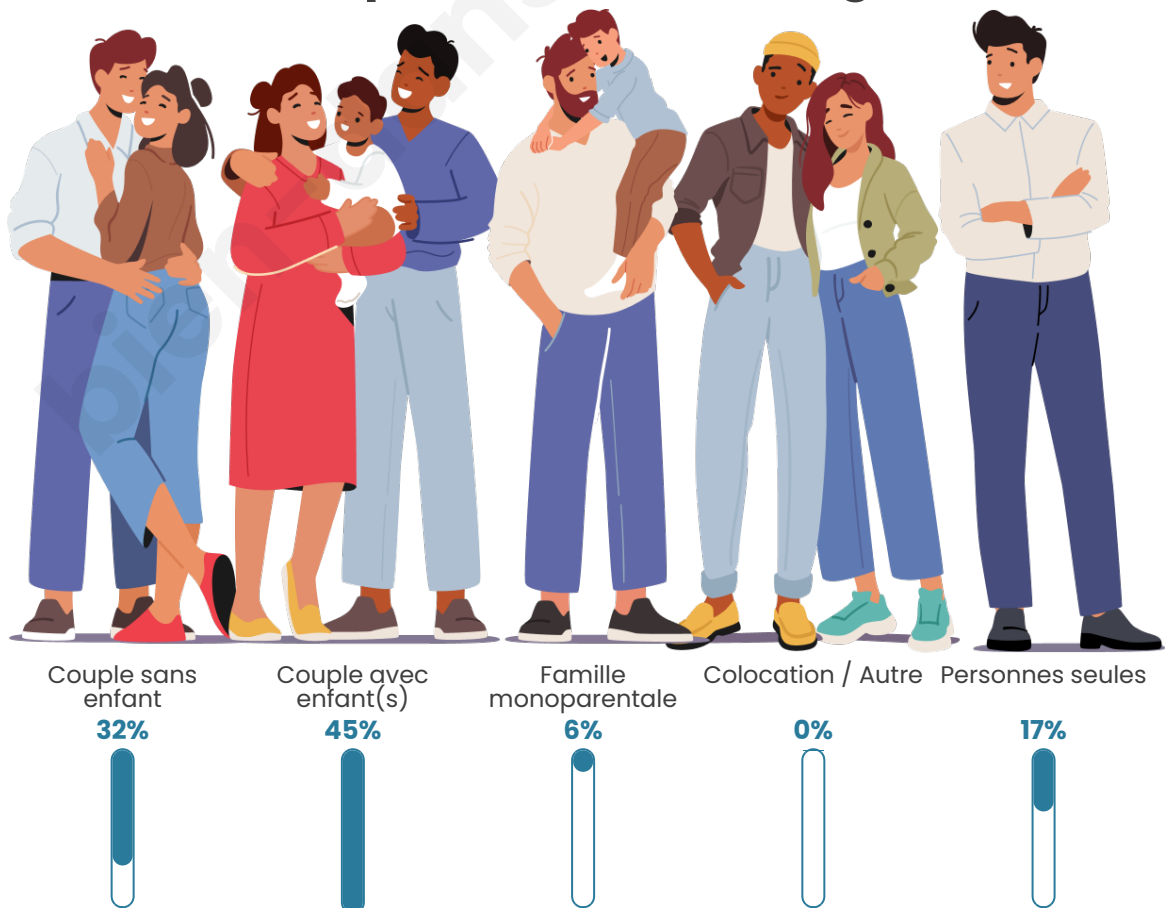

Tranche d'âge

Activité professionnelle

Niveau de diplôme

Composition des ménages

Profils électoraux

Premier tour

	Marine LE PEN	36.39 %
	Emmanuel MACRON	19.14 %
	Jean-Luc MÉLENCHON	17.48 %
	Éric ZEMMOUR	8.44 %
	Valérie PÉCRESE	4.99 %
	Fabien ROUSSEL	3.09 %
	Jean LASSALLE	3.09 %
	Nicolas DUPONT-AIGNAN	2.38 %
	Yannick JADOT	1.90 %
	Anne HIDALGO	1.55 %
	Nathalie ARTHAUD	0.83 %
	Philippe POUTOU	0.71 %