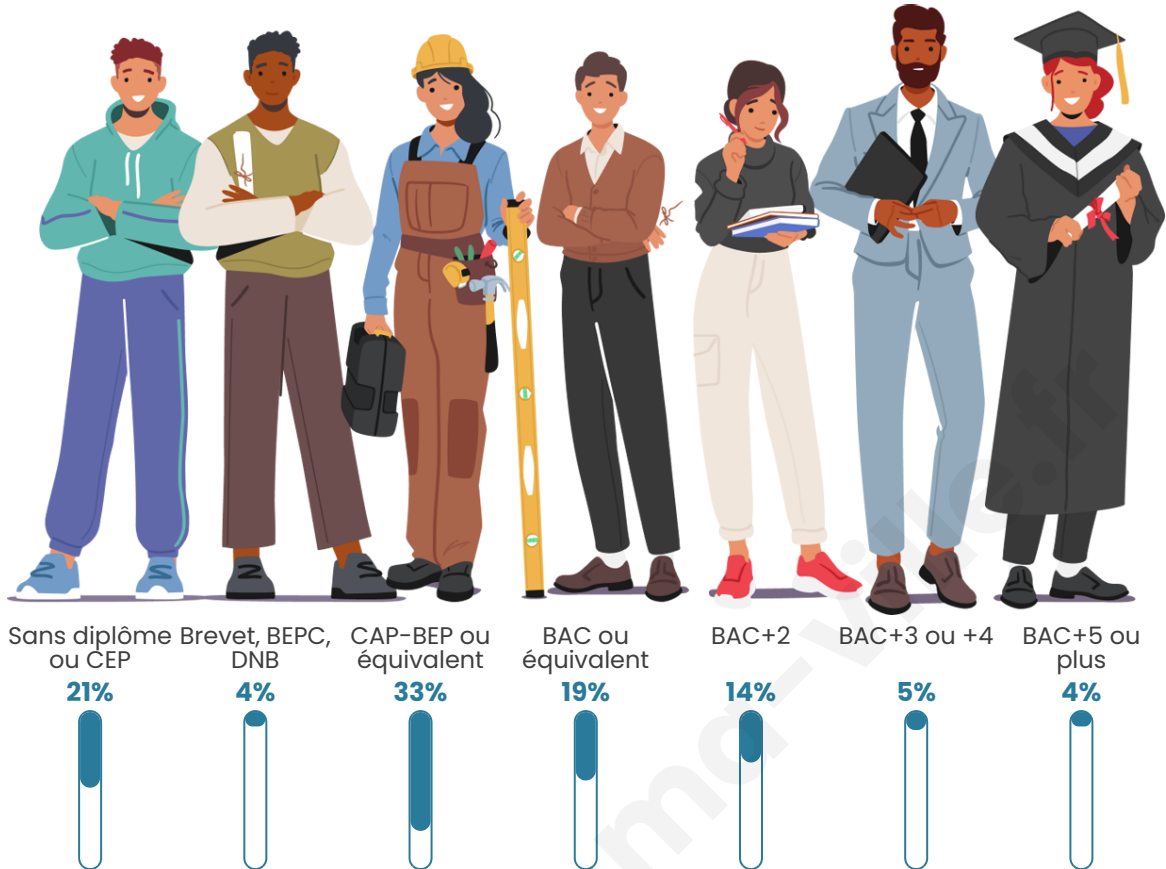

Tranche d'âge

Activité professionnelle

Niveau de diplôme

Composition des ménages

Profils électoraux

Premier tour

	Marine LE PEN	36.39 %
	Emmanuel MACRON	19.14 %
	Jean-Luc MÉLENCHON	17.48 %
	Éric ZEMMOUR	8.44 %
	Valérie PÉCRESE	4.99 %
	Fabien ROUSSEL	3.09 %
	Jean LASSALLE	3.09 %
	Nicolas DUPONT-AIGNAN	2.38 %
	Yannick JADOT	1.90 %
	Anne HIDALGO	1.55 %
	Nathalie ARTHAUD	0.83 %
	Philippe POUTOU	0.71 %