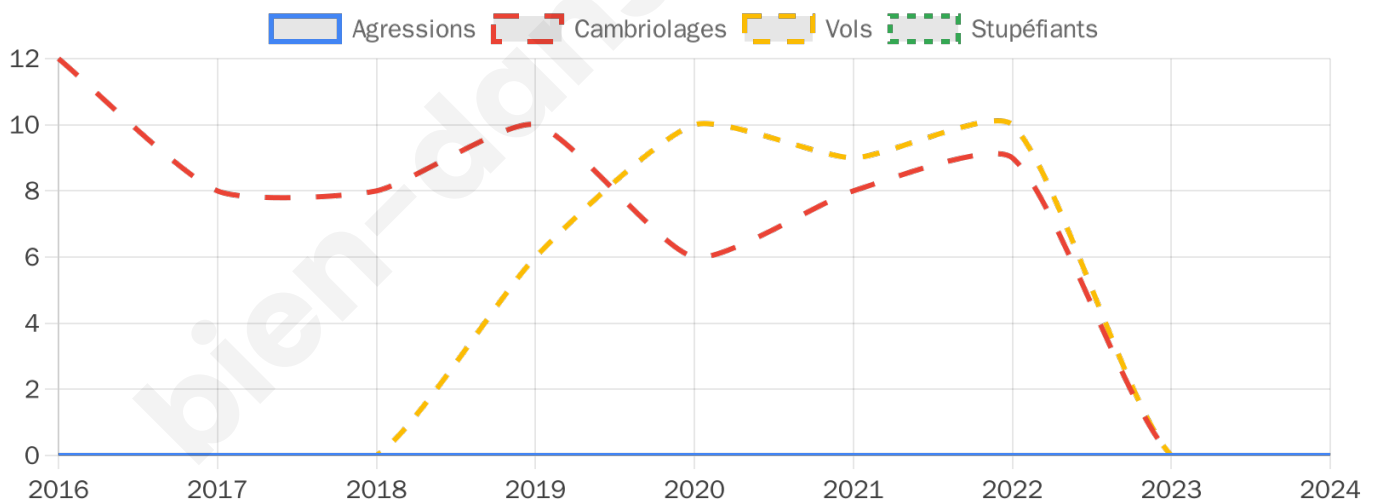

Sécurité

Agressions physiques / sexuelles

0

Cambriolages

0

Vols / dégradations

0

Stupéfiants

0

Evolution du nombre d'infractions