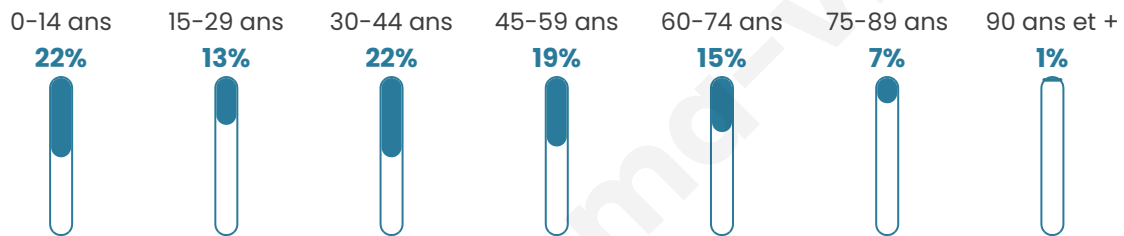

1 524

Age moyen

40 ans

Pop active

47.8%

Taux chômage

5.7%

Pop densité

90 h/km²

Revenu moyen

24 200 €/an

Evolution du nombre d'habitants

Sources : Institut national de la statistique et des études économiques (insee) selon Les dernières parutions officielles de 2024 portant sur les années 2020, 2021 et 2022.

Tranche d'âge

Activité professionnelle

Niveau de diplôme

Composition des ménages

Profils électoraux

Premier tour

	Marine LE PEN	36.39 %
	Emmanuel MACRON	19.14 %
	Jean-Luc MÉLENCHON	17.48 %
	Éric ZEMMOUR	8.44 %
	Valérie PÉCRESE	4.99 %
	Fabien ROUSSEL	3.09 %
	Jean LASSALLE	3.09 %
	Nicolas DUPONT-AIGNAN	2.38 %
	Yannick JADOT	1.90 %
	Anne HIDALGO	1.55 %
	Nathalie ARTHAUD	0.83 %
	Philippe POUTOU	0.71 %

1105 inscrits

Participation : 78.28%

Votes blancs : 2.31%

Votes nuls : 0.46%

Second tour

	Emmanuel MACRON	36,69 %
	Marine LE PEN	63,31 %

1105 inscrits

Participation : 75.38%