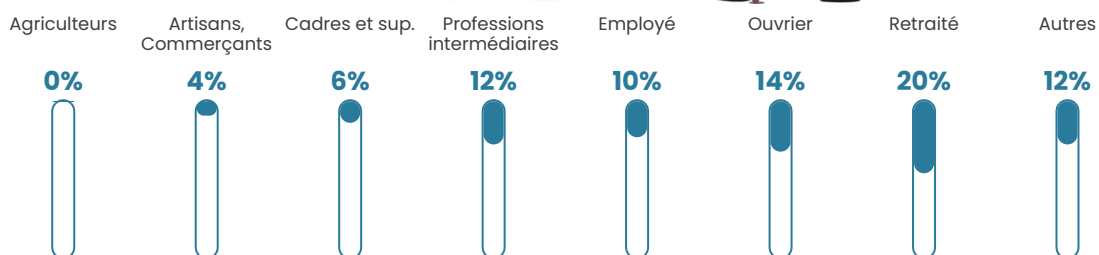

90 h/km²

Revenu moyen

24 200 €/an

Evolution du nombre d'habitants

Sources : Institut national de la statistique et des études économiques (insee) selon Les dernières parutions officielles de 2024 portant sur les années 2020, 2021 et 2022.

Tranche d'âge

Activité professionnelle

Niveau de diplôme

Composition des ménages

Profils électoraux

Premier tour

	Marine LE PEN	36.39 %
	Emmanuel MACRON	19.14 %
	Jean-Luc MÉLENCHON	17.48 %
	Éric ZEMMOUR	8.44 %
	Valérie PÉCRESE	4.99 %
	Fabien ROUSSEL	3.09 %
	Jean LASSALLE	3.09 %
	Nicolas DUPONT-AIGNAN	2.38 %
	Yannick JADOT	1.90 %
	Anne HIDALGO	1.55 %
	Nathalie ARTHAUD	0.83 %
	Philippe POUTOU	0.71 %