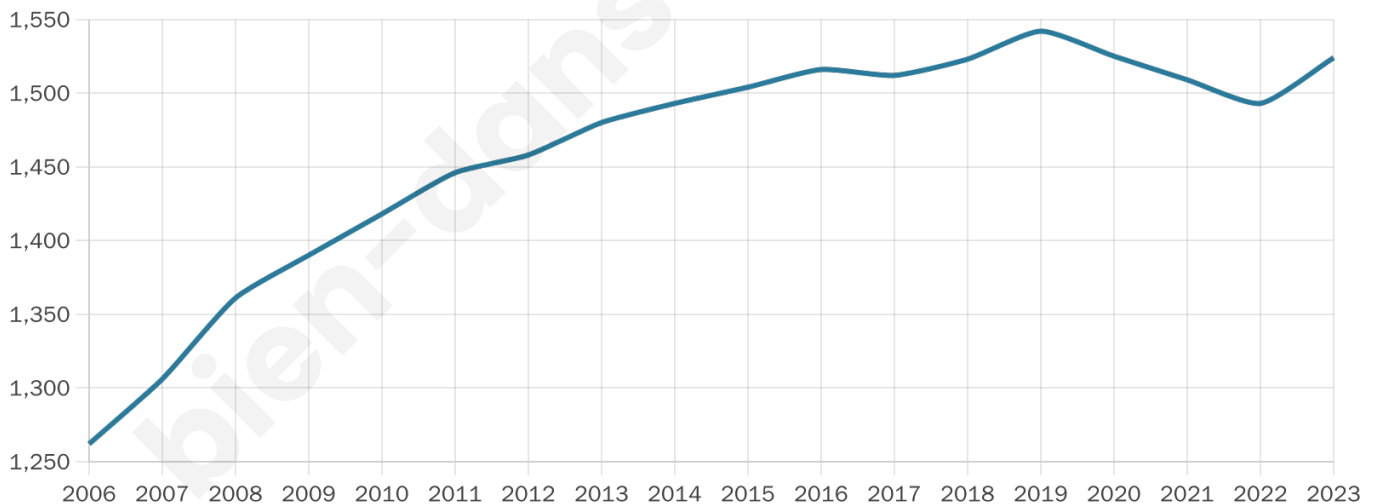

1 524

Age moyen

40 ans

Pop active

47.8%

Taux chômage

5.7%

Pop densité

90 h/km²

Revenu moyen

24 200 €/an

Evolution du nombre d'habitants

Sources : Institut national de la statistique et des études économiques (insee) selon Les dernières parutions officielles de 2024 portant sur les années 2020, 2021 et 2022.