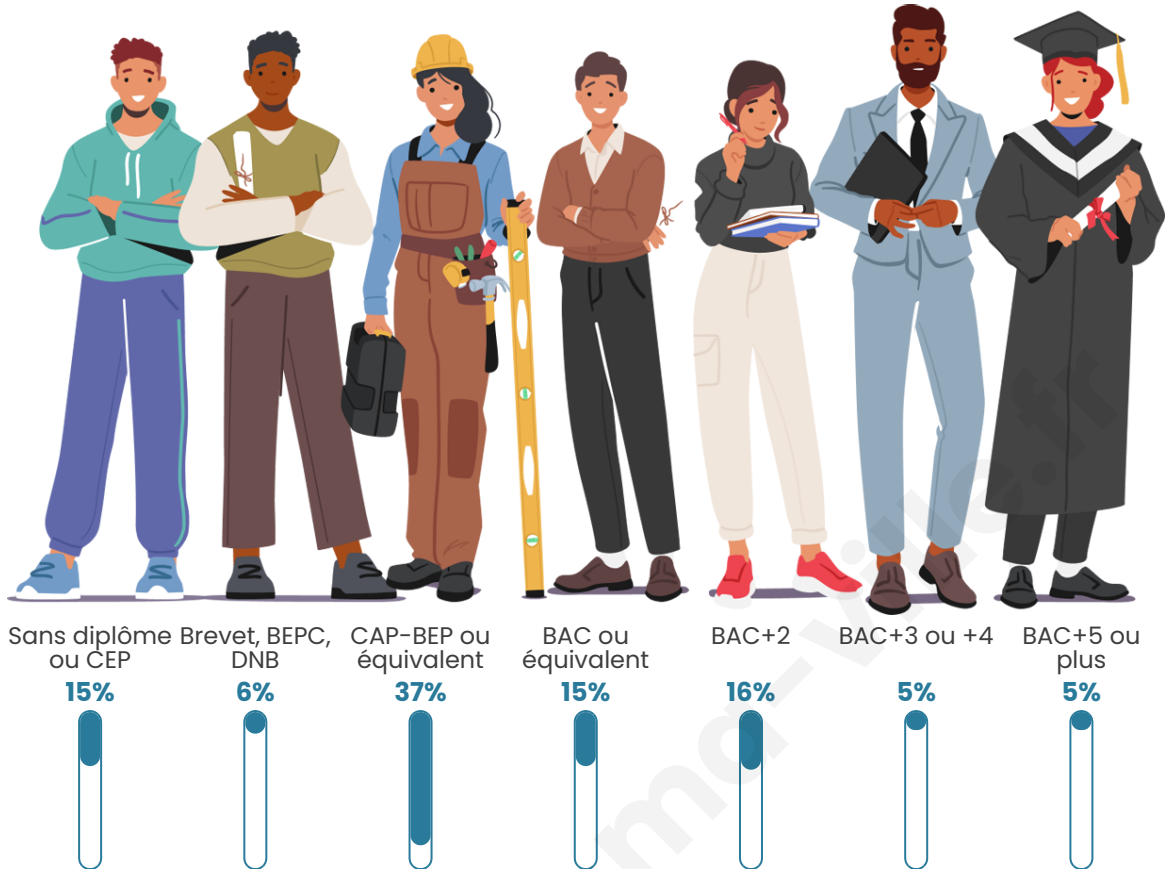

Tranche d'âge

Activité professionnelle

Niveau de diplôme

Composition des ménages

Profils électoraux

Premier tour

	Marine LE PEN	40.00 %
	Emmanuel MACRON	24.00 %
	Jean-Luc MÉLENCHON	14.67 %
	Valérie PÉCRESSÉ	8.00 %
	Nicolas DUPONT-AIGNAN	8.00 %
	Jean LASSALLE	2.67 %
	Éric ZEMMOUR	2.67 %
	Nathalie ARTHAUD	0.00 %
	Fabien ROUSSEL	0.00 %
	Anne HIDALGO	0.00 %
	Yannick JADOT	0.00 %
	Philippe POUTOU	0.00 %