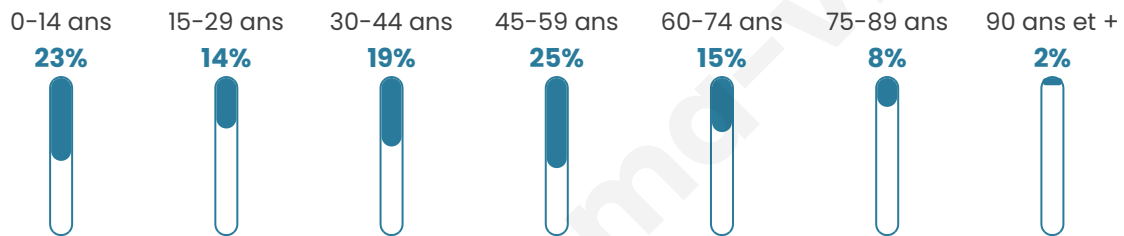

41 ans

Pop active

40.2%

Taux chômage

1.4%

Pop densité

29 h/km²

Revenu moyen

Tranche d'âge

Activité professionnelle

Niveau de diplôme

Composition des ménages

Profils électoraux

Premier tour

	Marine LE PEN	40.00 %
	Emmanuel MACRON	24.00 %
	Jean-Luc MÉLENCHON	14.67 %
	Valérie PÉCRESSÉ	8.00 %
	Nicolas DUPONT-AIGNAN	8.00 %
	Jean LASSALLE	2.67 %
	Éric ZEMMOUR	2.67 %
	Nathalie ARTHAUD	0.00 %
	Fabien ROUSSEL	0.00 %
	Anne HIDALGO	0.00 %
	Yannick JADOT	0.00 %
	Philippe POUTOU	0.00 %