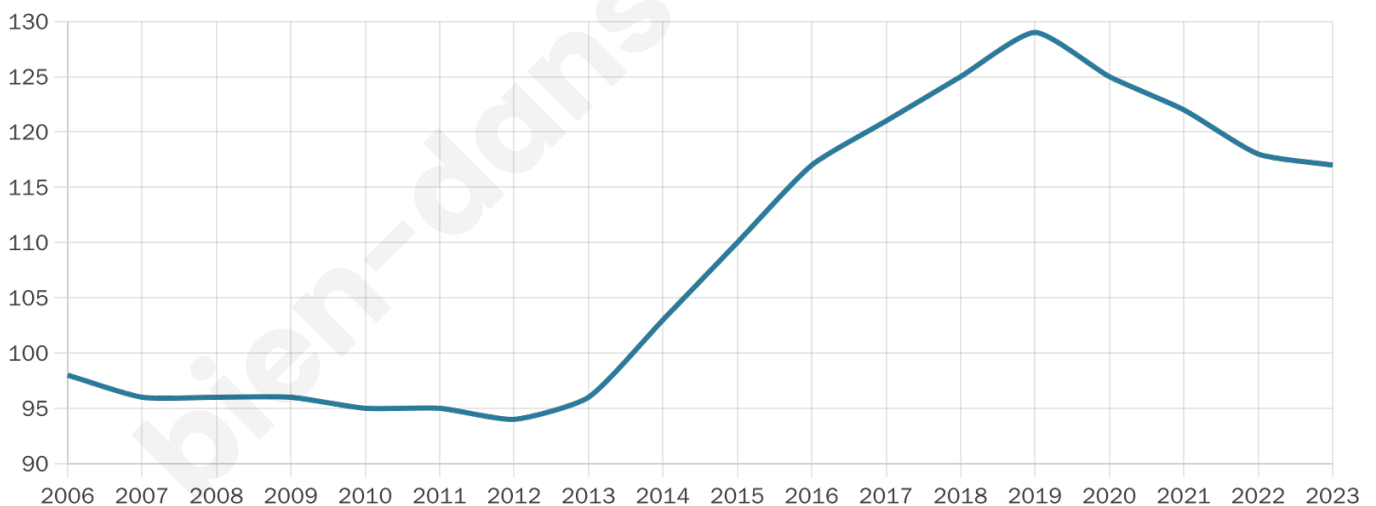

41 ans

Pop active

40.2%

Taux chômage

1.4%

Pop densité

29 h/km²

Revenu moyen

21 720 €/an

Evolution du nombre d'habitants

Sources : Institut national de la statistique et des études économiques (insee) selon Les dernières parutions officielles de 2024 portant sur les années 2020, 2021 et 2022.