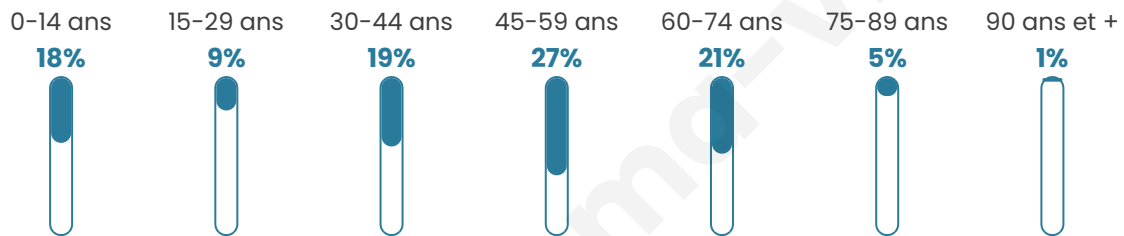

# Statistiques sur la population

Nombre d'habitants

**174**

Age moyen

**43 ans**

Pop active

**50.6%**

Taux chômage

**1%**

Pop densité

**15 h/km<sup>2</sup>**

Revenu moyen

**26 320 €/an**

## Evolution du nombre d'habitants

Sources : Institut national de la statistique et des études économiques (insee) selon Les dernières parutions officielles de 2024 portant sur les années 2020, 2021 et 2022.

## Tranche d'âge