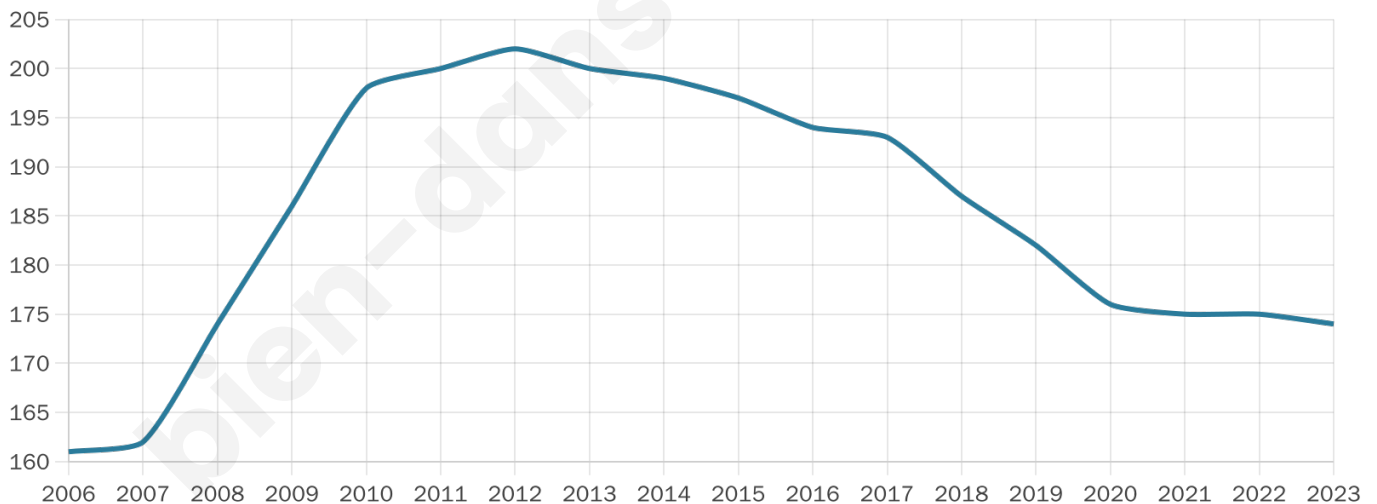

# Statistiques sur la population

Nombre d'habitants

**174**

Age moyen

**43 ans**

Pop active

**50.6%**

Taux chômage

**1%**

Pop densité

**15 h/km<sup>2</sup>**

Revenu moyen

**26 320 €/an**

## Evolution du nombre d'habitants

Sources : Institut national de la statistique et des études économiques (insee) selon Les dernières parutions officielles de 2024 portant sur les années 2020, 2021 et 2022.