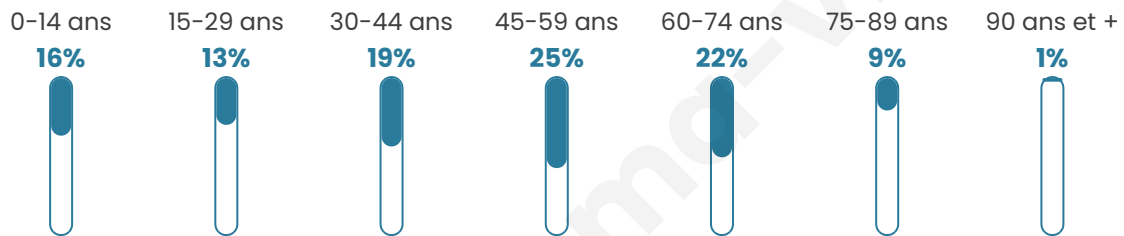

# Statistiques sur la population

Nombre d'habitants

**783**

Age moyen

**44 ans**

Pop active

**48.1%**

Taux chômage

**6.3%**

Pop densité

**131 h/km<sup>2</sup>**

Revenu moyen

**21 570 €/an**

## Evolution du nombre d'habitants

Sources : Institut national de la statistique et des études économiques (insee) selon Les dernières parutions officielles de 2024 portant sur les années 2020, 2021 et 2022.

## Tranche d'âge