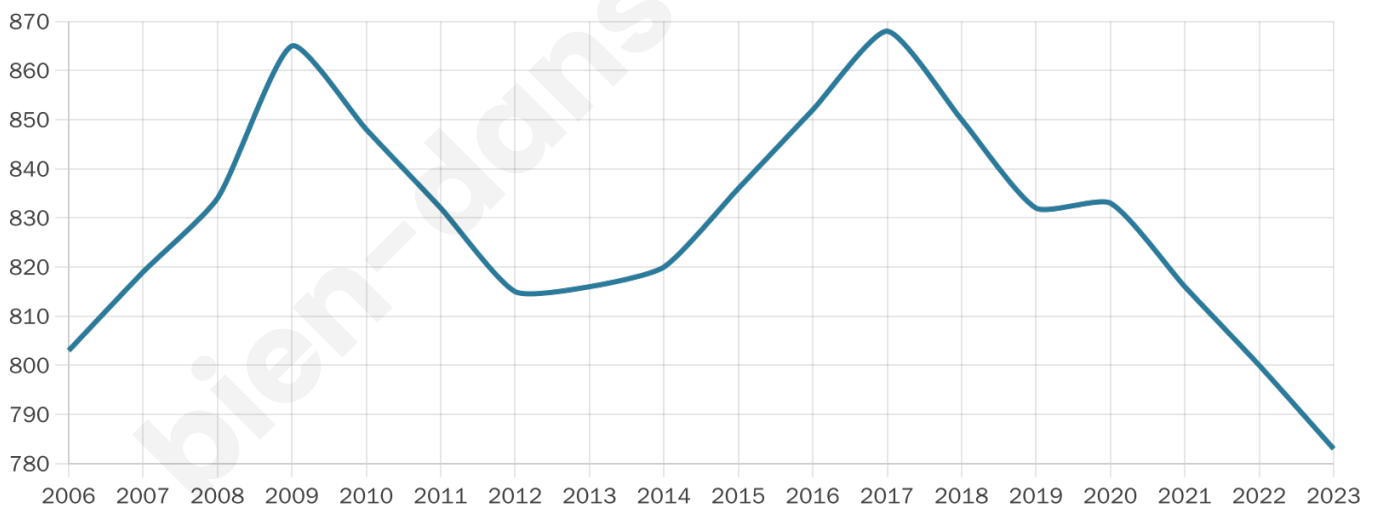

# Statistiques sur la population

Nombre d'habitants

**783**

Age moyen

**44 ans**

Pop active

**48.1%**

Taux chômage

**6.3%**

Pop densité

**131 h/km<sup>2</sup>**

Revenu moyen

**21 570 €/an**

## Evolution du nombre d'habitants

Sources : Institut national de la statistique et des études économiques (insee) selon Les dernières parutions officielles de 2024 portant sur les années 2020, 2021 et 2022.