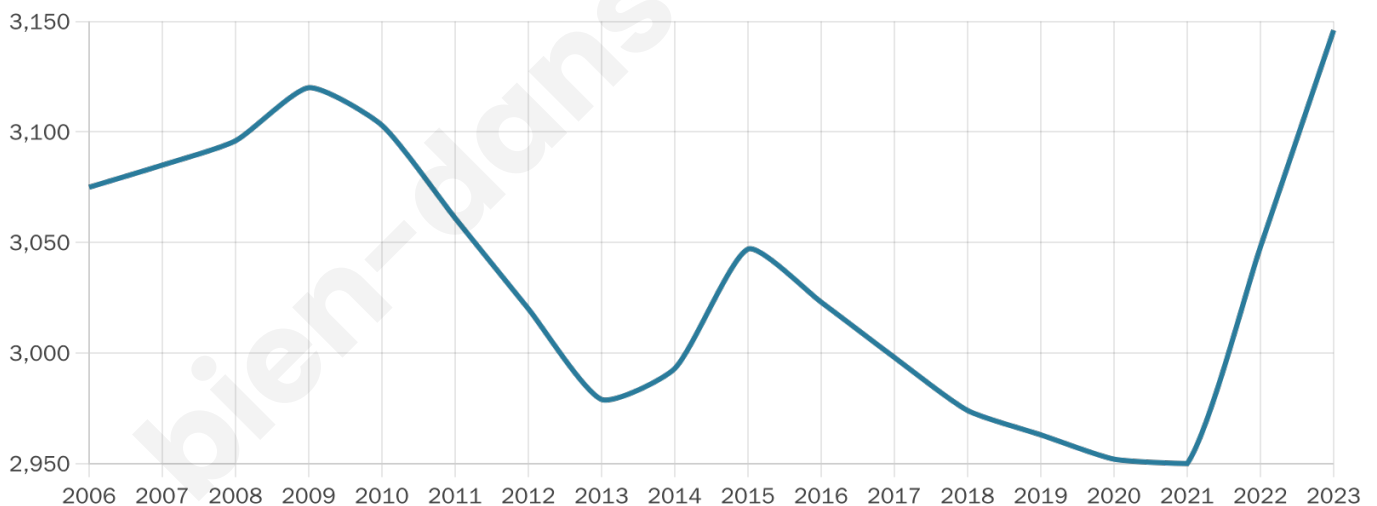

3 146

Age moyen

44 ans

Pop active

44.6%

Taux chômage

5.9%

Pop densité

197 h/km²

Revenu moyen

27 040 €/an

Evolution du nombre d'habitants

Sources : Institut national de la statistique et des études économiques (insee) selon Les dernières parutions officielles de 2024 portant sur les années 2020, 2021 et 2022.