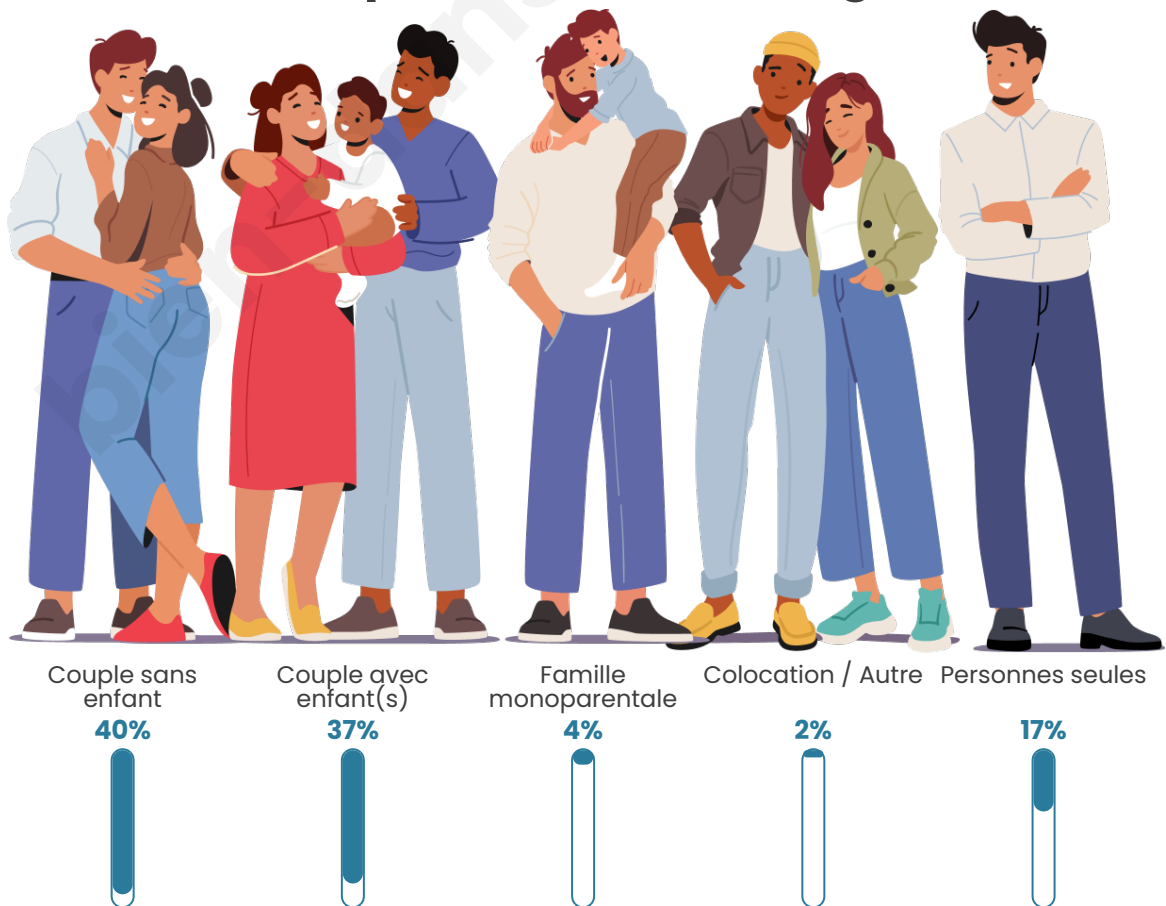

Tranche d'âge

Activité professionnelle

Niveau de diplôme

Composition des ménages

Profils électoraux

Premier tour

	Marine LE PEN	31.30 %
	Emmanuel MACRON	23.46 %
	Jean-Luc MÉLENCHON	19.04 %
	Éric ZEMMOUR	5.94 %
	Valérie PÉCRESE	4.82 %
	Yannick JADOT	4.20 %
	Jean LASSALLE	3.30 %
	Nicolas DUPONT-AIGNAN	3.30 %
	Fabien ROUSSEL	2.46 %
	Nathalie ARTHAUD	0.78 %
	Anne HIDALGO	0.78 %
	Philippe POUTOU	0.62 %