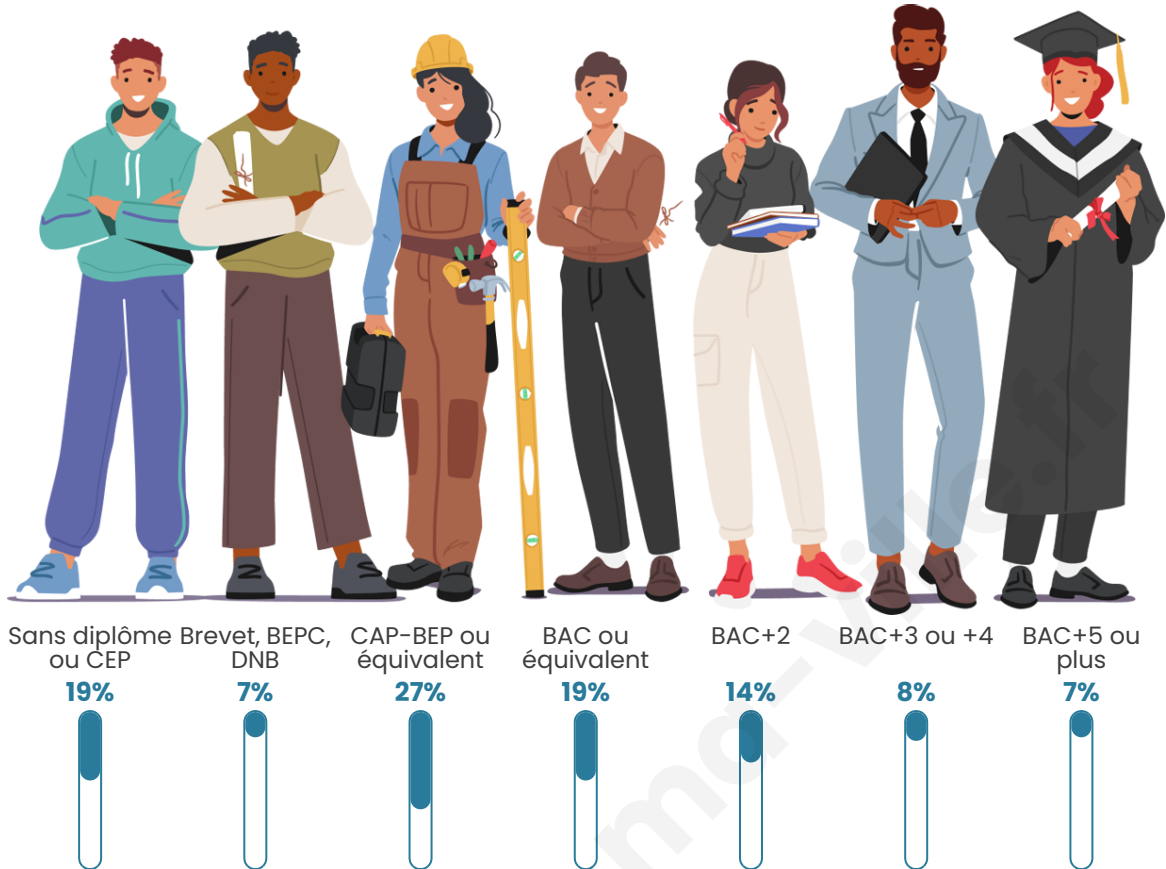

3 146

Age moyen

44 ans

Pop active

44.6%

Taux chômage

5.9%

Pop densité

Tranche d'âge

Activité professionnelle

Niveau de diplôme

Composition des ménages

Profils électoraux

Premier tour

	Marine LE PEN	31.30 %
	Emmanuel MACRON	23.46 %
	Jean-Luc MÉLENCHON	19.04 %
	Éric ZEMMOUR	5.94 %
	Valérie PÉCRESE	4.82 %
	Yannick JADOT	4.20 %
	Jean LASSALLE	3.30 %
	Nicolas DUPONT-AIGNAN	3.30 %
	Fabien ROUSSEL	2.46 %
	Nathalie ARTHAUD	0.78 %
	Anne HIDALGO	0.78 %
	Philippe POUTOU	0.62 %