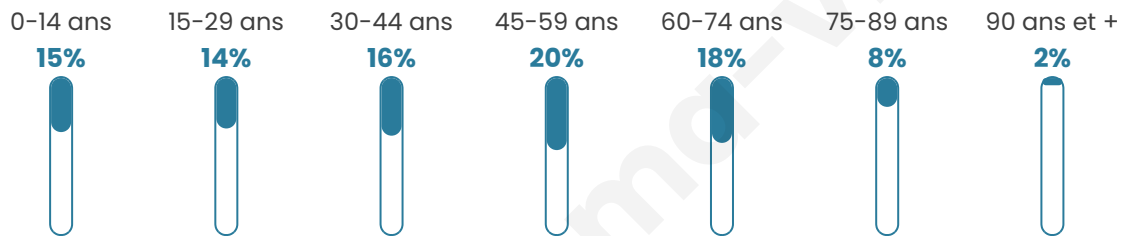

3 146

Age moyen

44 ans

Pop active

44.6%

Taux chômage

5.9%

Pop densité

197 h/km²

Revenu moyen

27 040 €/an

Evolution du nombre d'habitants

Sources : Institut national de la statistique et des études économiques (insee) selon Les dernières parutions officielles de 2024 portant sur les années 2020, 2021 et 2022.

Tranche d'âge

Activité professionnelle

Niveau de diplôme

Composition des ménages

Profils électoraux

Premier tour

	Marine LE PEN	31.30 %
	Emmanuel MACRON	23.46 %
	Jean-Luc MÉLENCHON	19.04 %
	Éric ZEMMOUR	5.94 %
	Valérie PÉCRESE	4.82 %
	Yannick JADOT	4.20 %
	Jean LASSALLE	3.30 %
	Nicolas DUPONT-AIGNAN	3.30 %
	Fabien ROUSSEL	2.46 %
	Nathalie ARTHAUD	0.78 %
	Anne HIDALGO	0.78 %
	Philippe POUTOU	0.62 %