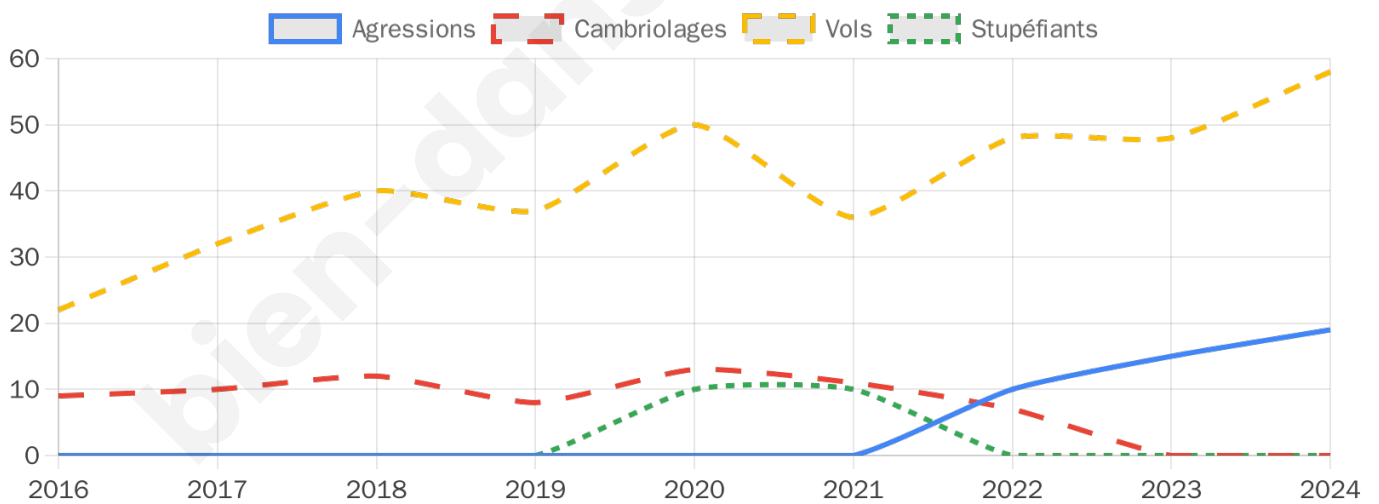

2 411 inscrits

Participation : 75.49%

Votes blancs : 1.37%

Votes nuls : 0.49%

Second tour

	Emmanuel MACRON	47,24 %
	Marine LE PEN	52,76 %

2 413 inscrits

Participation : 72.11%

Votes blancs : 6.21%

Votes nuls : 2.18%

Sécurité

Agressions physiques / sexuelles

19

Cambriolages

0

Vols / dégradations

58

Stupéfiants

0

Evolution du nombre d'infractions

Pour comparer

(en proportion du nombre d'habitants)

Sources : Bases statistiques communale, départementale et régionale de la délinquance enregistrée par la police et la gendarmerie nationales selon les dernières parutions officielles de 2025 portant sur l'année 2024 ([data.gouv](https://data.gouv.fr)).