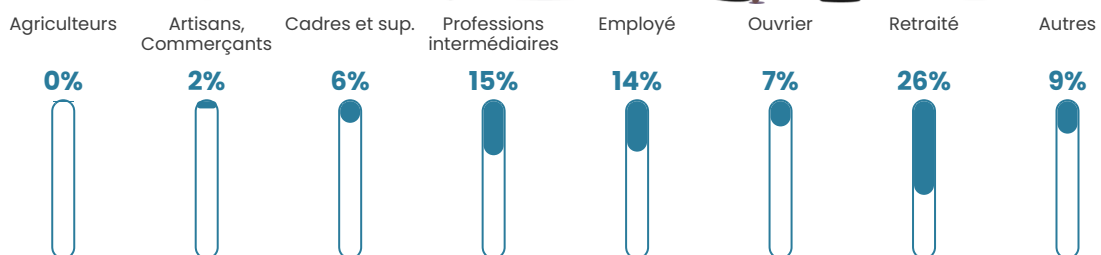

197 h/km²

Revenu moyen

27 040 €/an

Evolution du nombre d'habitants

Sources : Institut national de la statistique et des études économiques (insee) selon Les dernières parutions officielles de 2024 portant sur les années 2020, 2021 et 2022.

Tranche d'âge

Activité professionnelle

Niveau de diplôme

Composition des ménages

Profils électoraux

Premier tour

	Marine LE PEN	31.30 %
	Emmanuel MACRON	23.46 %
	Jean-Luc MÉLENCHON	19.04 %
	Éric ZEMMOUR	5.94 %
	Valérie PÉCRESE	4.82 %
	Yannick JADOT	4.20 %
	Jean LASSALLE	3.30 %
	Nicolas DUPONT-AIGNAN	3.30 %
	Fabien ROUSSEL	2.46 %
	Nathalie ARTHAUD	0.78 %
	Anne HIDALGO	0.78 %
	Philippe POUTOU	0.62 %