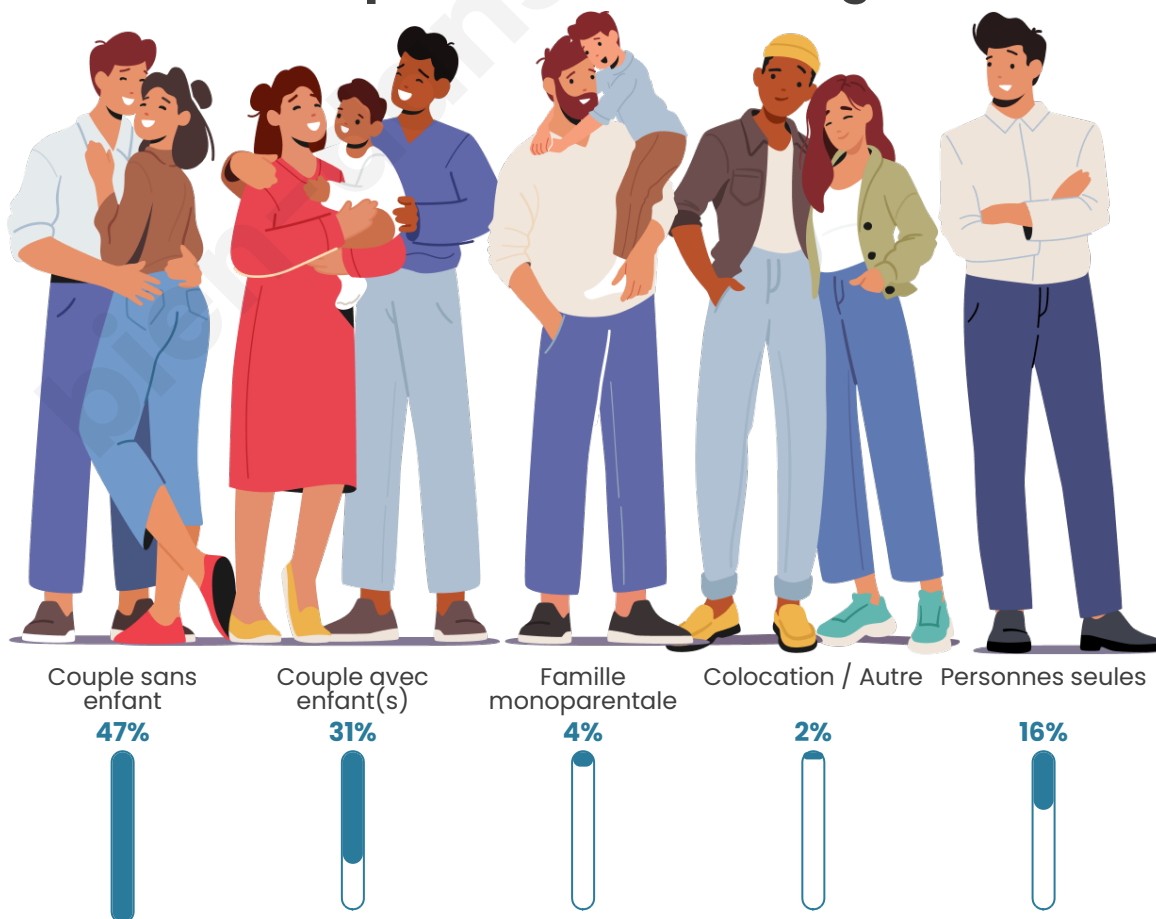

Tranche d'âge

Activité professionnelle

Niveau de diplôme

Composition des ménages

Profils électoraux

Premier tour

	Emmanuel MACRON	34.79 %
	Marine LE PEN	21.23 %
	Jean-Luc MÉLENCHON	16.85 %
	Éric ZEMMOUR	7.11 %
	Yannick JADOT	6.35 %
	Valérie PÉCRESE	4.05 %
	Fabien ROUSSEL	2.63 %
	Jean LASSALLE	2.30 %
	Nicolas DUPONT- AIGNAN	1.86 %
	Anne HIDALGO	1.53 %
	Nathalie ARTHAUD	0.98 %
	Philippe POUTOU	0.33 %