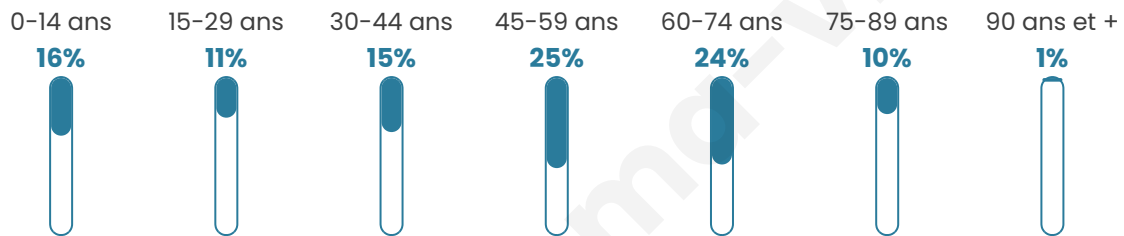

1 387

Age moyen

46 ans

Pop active

45.9%

Taux chômage

4.5%

Pop densité

198 h/km²

Revenu moyen

25 950 €/an

Evolution du nombre d'habitants

Sources : Institut national de la statistique et des études économiques (insee) selon Les dernières parutions officielles de 2024 portant sur les années 2020, 2021 et 2022.

Tranche d'âge

Activité professionnelle

Niveau de diplôme

Composition des ménages

Profils électoraux

Premier tour

	Emmanuel MACRON	34.79 %
	Marine LE PEN	21.23 %
	Jean-Luc MÉLENCHON	16.85 %
	Éric ZEMMOUR	7.11 %
	Yannick JADOT	6.35 %
	Valérie PÉCRESE	4.05 %
	Fabien ROUSSEL	2.63 %
	Jean LASSALLE	2.30 %
	Nicolas DUPONT- AIGNAN	1.86 %
	Anne HIDALGO	1.53 %
	Nathalie ARTHAUD	0.98 %
	Philippe POUTOU	0.33 %

1 168 inscrits

Participation : 80.39%

Votes blancs : 2.34%

Votes nuls : 0.32%

Second tour

	Emmanuel MACRON	61,12 %
	Marine LE PEN	38,88 %

1 168 inscrits

Participation : 78.85%