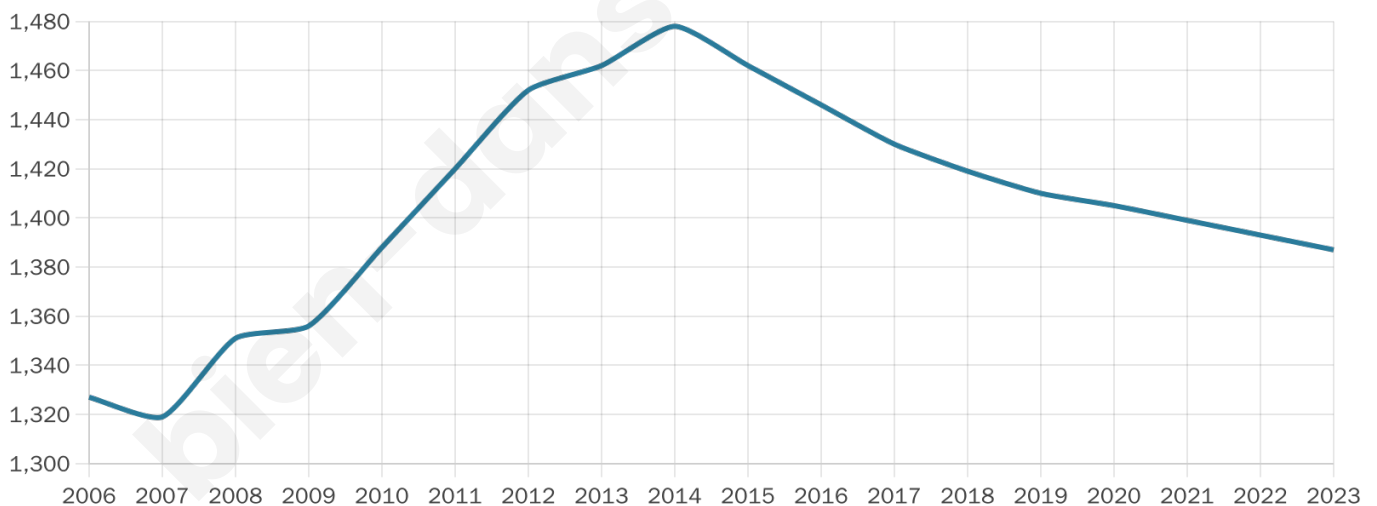

1 387

Age moyen

46 ans

Pop active

45.9%

Taux chômage

4.5%

Pop densité

198 h/km²

Revenu moyen

25 950 €/an

Evolution du nombre d'habitants

Sources : Institut national de la statistique et des études économiques (insee) selon Les dernières parutions officielles de 2024 portant sur les années 2020, 2021 et 2022.