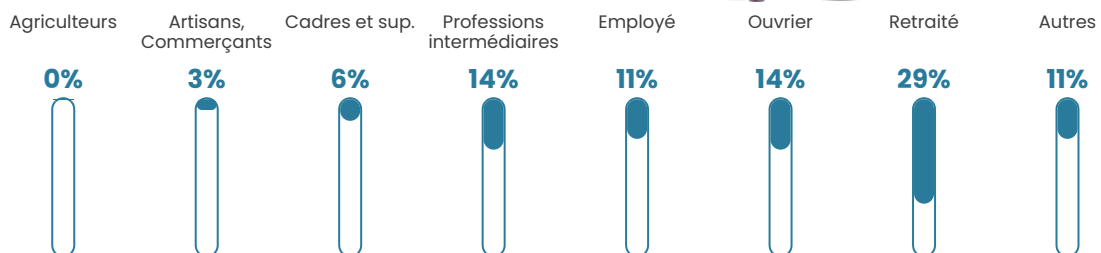

198 h/km²

Revenu moyen

25 950 €/an

Evolution du nombre d'habitants

Sources : Institut national de la statistique et des études économiques (insee) selon Les dernières parutions officielles de 2024 portant sur les années 2020, 2021 et 2022.

Tranche d'âge

Activité professionnelle

Niveau de diplôme

Composition des ménages

Profils électoraux

Premier tour

	Emmanuel MACRON	34.79 %
	Marine LE PEN	21.23 %
	Jean-Luc MÉLENCHON	16.85 %
	Éric ZEMMOUR	7.11 %
	Yannick JADOT	6.35 %
	Valérie PÉCRESE	4.05 %
	Fabien ROUSSEL	2.63 %
	Jean LASSALLE	2.30 %
	Nicolas DUPONT- AIGNAN	1.86 %
	Anne HIDALGO	1.53 %
	Nathalie ARTHAUD	0.98 %
	Philippe POUTOU	0.33 %