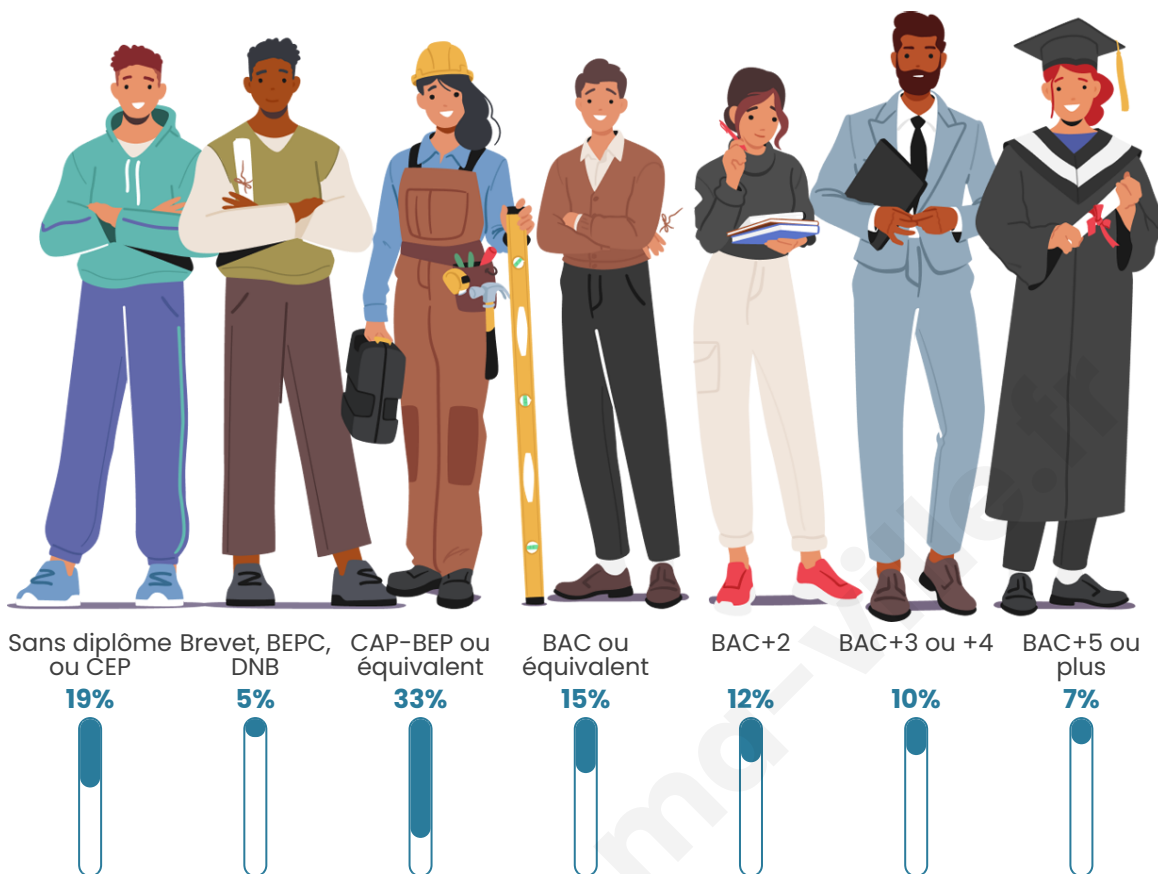

1 387

Age moyen

46 ans

Pop active

45.9%

Taux chômage

4.5%

Pop densité

Tranche d'âge

Activité professionnelle

Niveau de diplôme

Composition des ménages

Profils électoraux

Premier tour

	Emmanuel MACRON	34.79 %
	Marine LE PEN	21.23 %
	Jean-Luc MÉLENCHON	16.85 %
	Éric ZEMMOUR	7.11 %
	Yannick JADOT	6.35 %
	Valérie PÉCRESE	4.05 %
	Fabien ROUSSEL	2.63 %
	Jean LASSALLE	2.30 %
	Nicolas DUPONT- AIGNAN	1.86 %
	Anne HIDALGO	1.53 %
	Nathalie ARTHAUD	0.98 %
	Philippe POUTOU	0.33 %