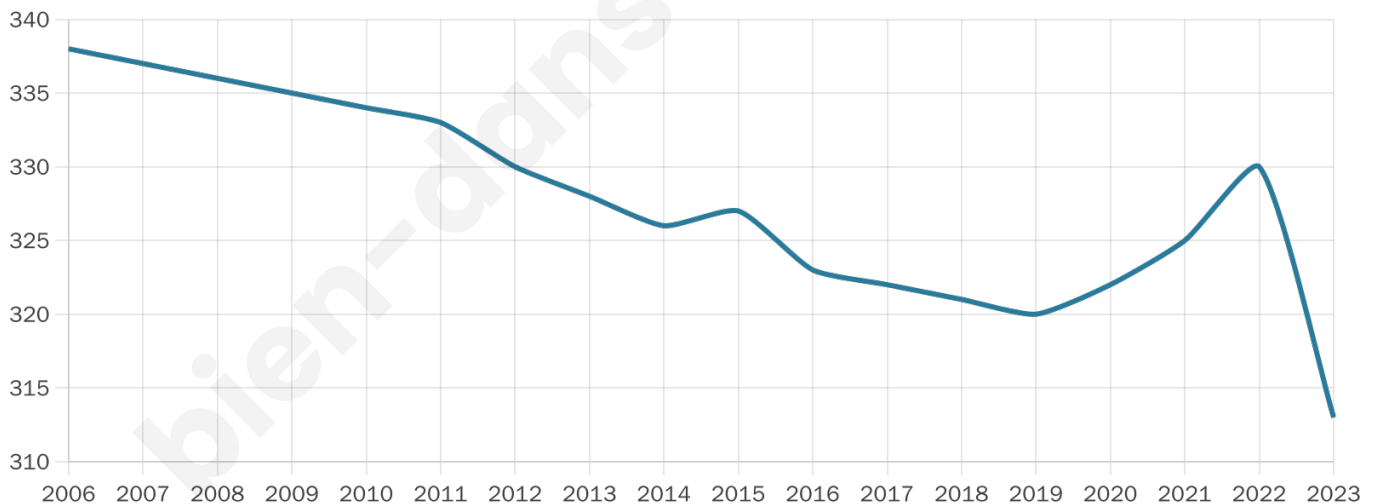

313

Age moyen

44 ans

Pop active

50.8%

Taux chômage

6.3%

Pop densité

26 h/km²

Revenu moyen

23 500 €/an

Evolution du nombre d'habitants

Sources : Institut national de la statistique et des études économiques (insee) selon Les dernières parutions officielles de 2024 portant sur les années 2020, 2021 et 2022.