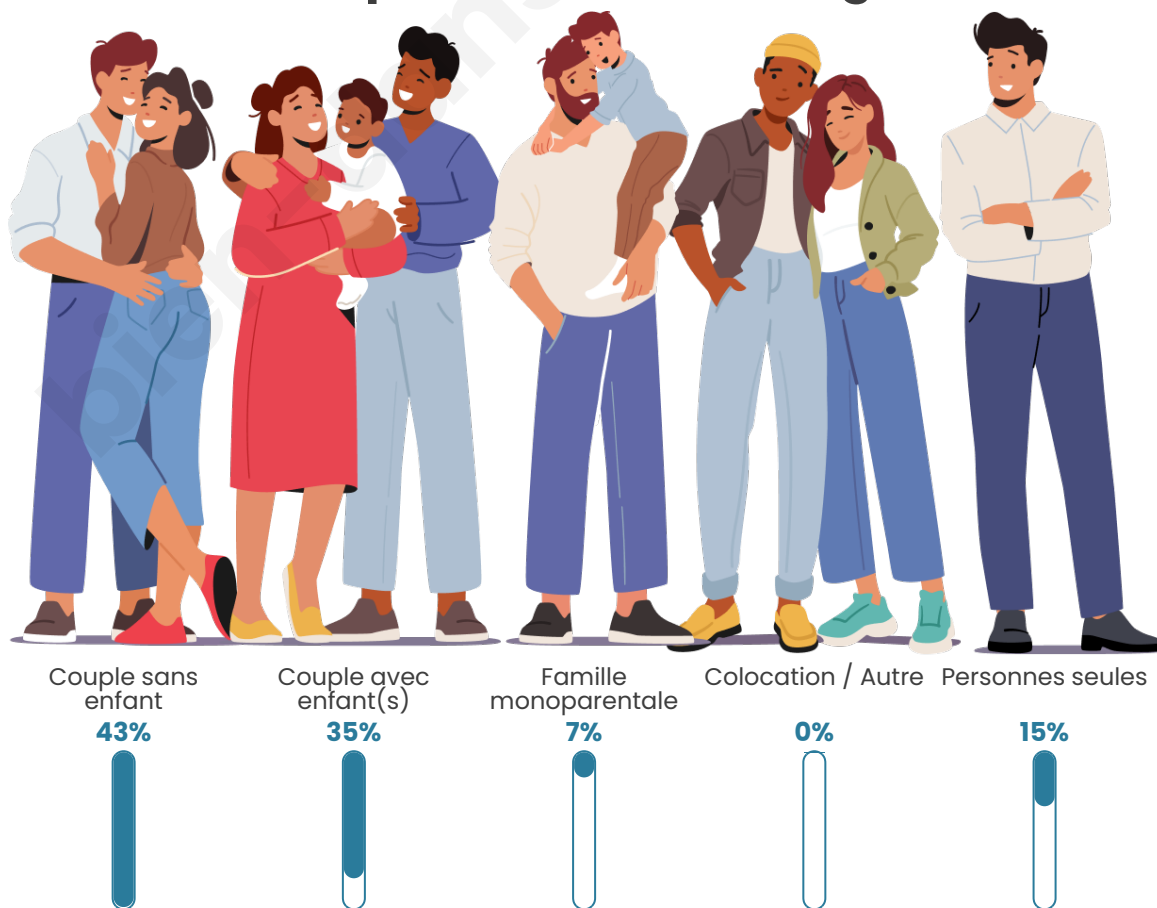

Tranche d'âge

Activité professionnelle

Niveau de diplôme

Composition des ménages

Profils électoraux

Premier tour

	Emmanuel MACRON	32.20 %
	Marine LE PEN	26.55 %
	Valérie PÉCRESSE	12.43 %
	Jean-Luc MÉLENCHON	10.73 %
	Éric ZEMMOUR	9.04 %
	Jean LASSALLE	4.52 %
	Nicolas DUPONT- AIGNAN	1.69 %
	Anne HIDALGO	1.13 %
	Yannick JADOT	1.13 %
	Fabien ROUSSEL	0.56 %
	Nathalie ARTHAUD	0.00 %
	Philippe POUTOU	0.00 %