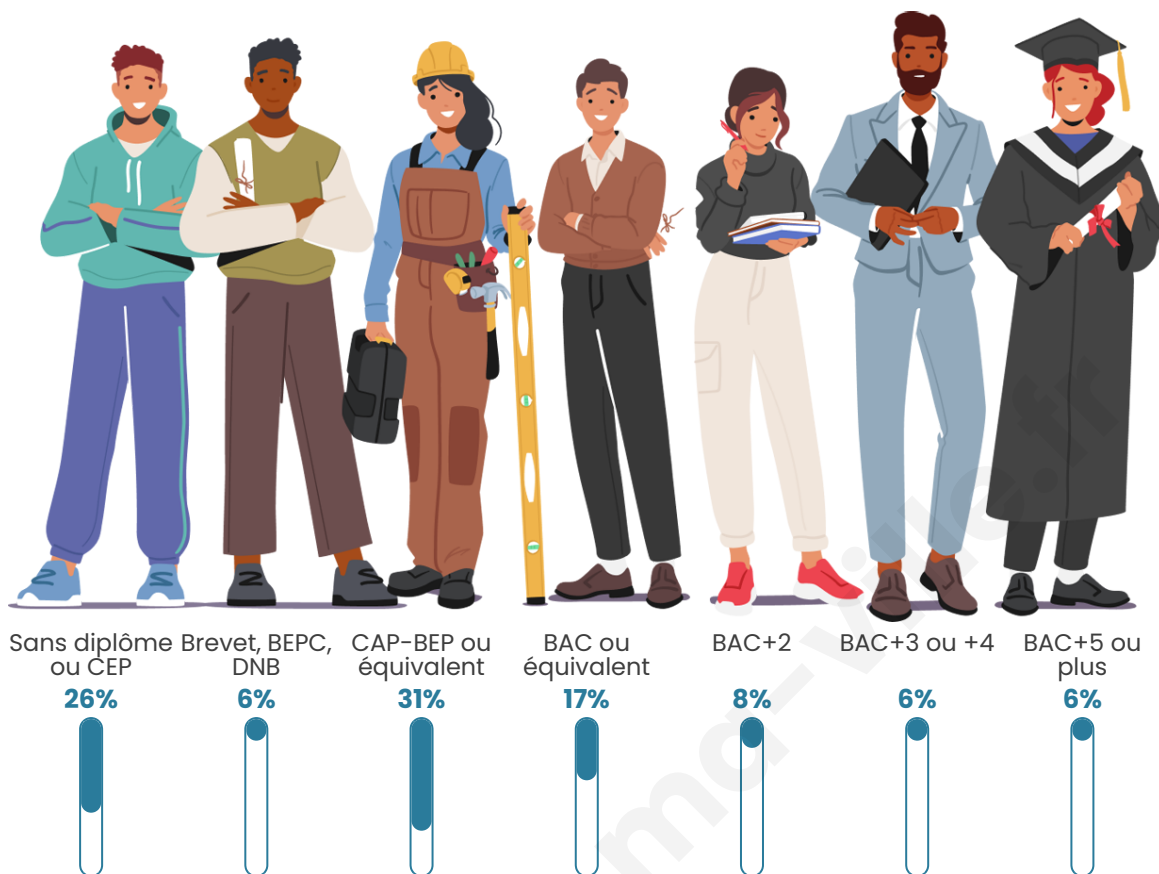

313

Age moyen

44 ans

Pop active

50.8%

Taux chômage

6.3%

Pop densité

Tranche d'âge

Activité professionnelle

Niveau de diplôme

Composition des ménages

Profils électoraux

Premier tour

	Emmanuel MACRON	32.20 %
	Marine LE PEN	26.55 %
	Valérie PÉCRESSE	12.43 %
	Jean-Luc MÉLENCHON	10.73 %
	Éric ZEMMOUR	9.04 %
	Jean LASSALLE	4.52 %
	Nicolas DUPONT- AIGNAN	1.69 %
	Anne HIDALGO	1.13 %
	Yannick JADOT	1.13 %
	Fabien ROUSSEL	0.56 %
	Nathalie ARTHAUD	0.00 %
	Philippe POUTOU	0.00 %