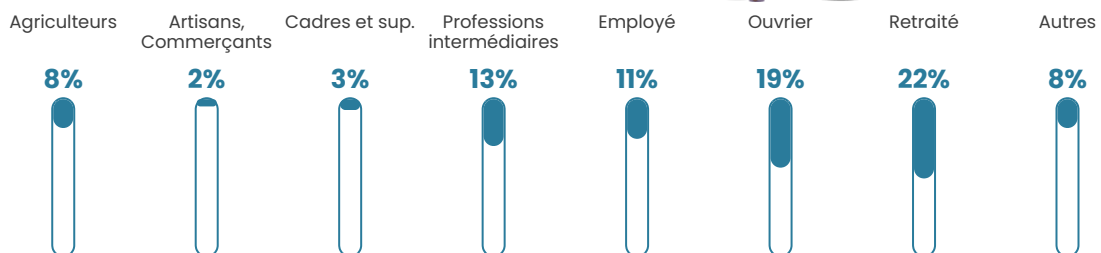

26 h/km²

Revenu moyen

23 500 €/an

Evolution du nombre d'habitants

Sources : Institut national de la statistique et des études économiques (insee) selon Les dernières parutions officielles de 2024 portant sur les années 2020, 2021 et 2022.

Tranche d'âge

Activité professionnelle

Niveau de diplôme

Composition des ménages

Profils électoraux

Premier tour

	Emmanuel MACRON	32.20 %
	Marine LE PEN	26.55 %
	Valérie PÉCRESSE	12.43 %
	Jean-Luc MÉLENCHON	10.73 %
	Éric ZEMMOUR	9.04 %
	Jean LASSALLE	4.52 %
	Nicolas DUPONT- AIGNAN	1.69 %
	Anne HIDALGO	1.13 %
	Yannick JADOT	1.13 %
	Fabien ROUSSEL	0.56 %
	Nathalie ARTHAUD	0.00 %
	Philippe POUTOU	0.00 %