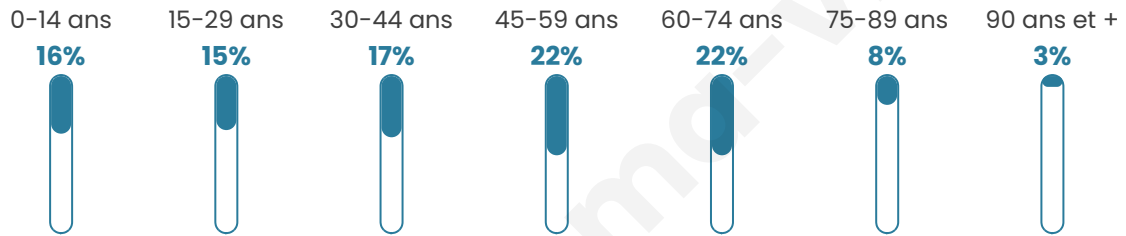

313

Age moyen

44 ans

Pop active

50.8%

Taux chômage

6.3%

Pop densité

26 h/km²

Revenu moyen

23 500 €/an

Evolution du nombre d'habitants

Sources : Institut national de la statistique et des études économiques (insee) selon Les dernières parutions officielles de 2024 portant sur les années 2020, 2021 et 2022.

Tranche d'âge

Activité professionnelle

Niveau de diplôme

Composition des ménages

Profils électoraux

Premier tour

	Emmanuel MACRON	32.20 %
	Marine LE PEN	26.55 %
	Valérie PÉCRESSE	12.43 %
	Jean-Luc MÉLENCHON	10.73 %
	Éric ZEMMOUR	9.04 %
	Jean LASSALLE	4.52 %
	Nicolas DUPONT- AIGNAN	1.69 %
	Anne HIDALGO	1.13 %
	Yannick JADOT	1.13 %
	Fabien ROUSSEL	0.56 %
	Nathalie ARTHAUD	0.00 %
	Philippe POUTOU	0.00 %

241 inscrits

Participation : 75.52%

Votes blancs : 1.10%

Votes nuls : 1.65%

Second tour

	Emmanuel MACRON	56,42 %
	Marine LE PEN	43,58 %

241 inscrits

Participation : 80.08%