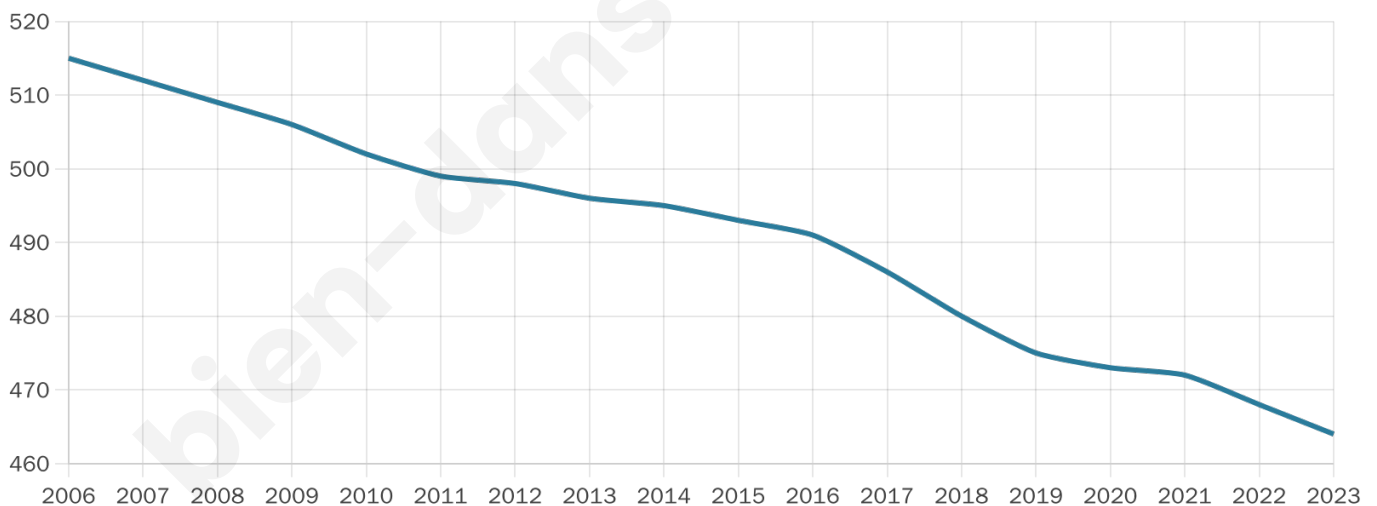

# Statistiques sur la population

Nombre d'habitants

**464**

Age moyen

**42 ans**

Pop active

**46.3%**

Taux chômage

**10.9%**

Pop densité

**24 h/km<sup>2</sup>**

Revenu moyen

**20 990 €/an**

## Evolution du nombre d'habitants

Sources : Institut national de la statistique et des études économiques (insee) selon Les dernières parutions officielles de 2024 portant sur les années 2020, 2021 et 2022.