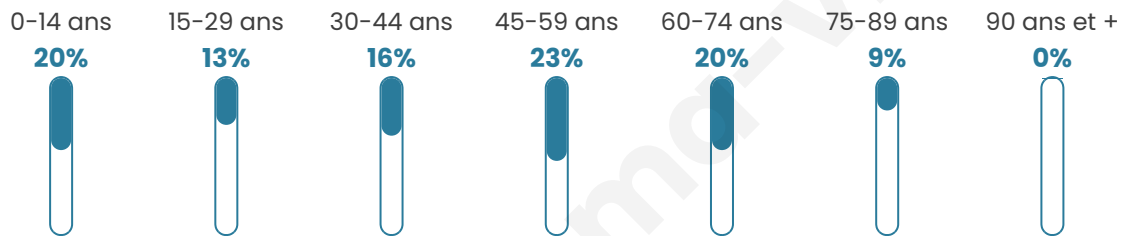

# Statistiques sur la population

Nombre d'habitants

**464**

Age moyen

**42 ans**

Pop active

**46.3%**

Taux chômage

**10.9%**

Pop densité

**24 h/km<sup>2</sup>**

Revenu moyen

**20 990 €/an**

## Evolution du nombre d'habitants

Sources : Institut national de la statistique et des études économiques (insee) selon Les dernières parutions officielles de 2024 portant sur les années 2020, 2021 et 2022.

## Tranche d'âge