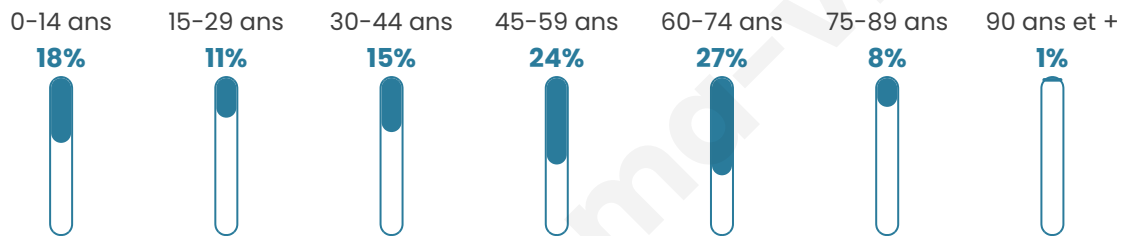

Version web

Ville de Bout-du-Pont- de-Larn

Présenté par

BIEN dans
ma **VILLE** 

Sommaire

Situation géographique	3
Statistiques sur la population	4
Evolution du nombre d'habitants	4
Tranche d'âge	5
0-14 ans	5
15-29 ans	5
30-44 ans	5
45-59 ans	5
60-74 ans	5
75-89 ans	5
90 ans et +	5
Activité professionnelle	5
Agriculteurs	5
Artisans, Commerçants	5
Cadres et sup.	5
Professions intermédiaires	5
Employé	5
Ouvrier	5
Retraité	5
Autres	5
Niveau de diplôme	6
Sans diplôme ou CEP	6
Brevet, BEPC, DNB	6
CAP-BEP ou équivalent	6
BAC ou équivalent	6
BAC+2	6
BAC+3 ou +4	6
BAC+5 ou plus	6
Composition des ménages	6
Couple sans enfant	6
Couple avec enfant(s)	6
Famille monoparentale	6
Colocation / Autre	6
Personnes seules	6
Profils électoraux	7
Premier tour	7
Sécurité	8
Evolution du nombre d'infractions	8
Pour comparer	9
Services à la population	10
Commerce	10
Éducation	10
Villes autour de Bout-du-Pont-de-Larn	11

46 ans

Pop active

44.5%

Taux chômage

7.1%

Pop densité

175 h/km²

Revenu moyen

23 140 €/an

Evolution du nombre d'habitants

Sources : Institut national de la statistique et des études économiques (insee) selon Les dernières parutions officielles de 2024 portant sur les années 2020, 2021 et 2022.

Tranche d'âge

Activité professionnelle

Niveau de diplôme

Composition des ménages

Profils électoraux

Premier tour

	Marine LE PEN	32.37 %
	Emmanuel MACRON	24.10 %
	Jean-Luc MÉLENCHON	12.59 %
	Jean LASSALLE	8.87 %
	Éric ZEMMOUR	6.24 %
	Valérie PÉCRESSÉ	5.04 %
	Anne HIDALGO	2.76 %
	Yannick JADOT	2.76 %
	Nicolas DUPONT-AIGNAN	2.28 %
	Fabien ROUSSEL	1.68 %
	Philippe POUTOU	0.96 %
	Nathalie ARTHAUD	0.36 %