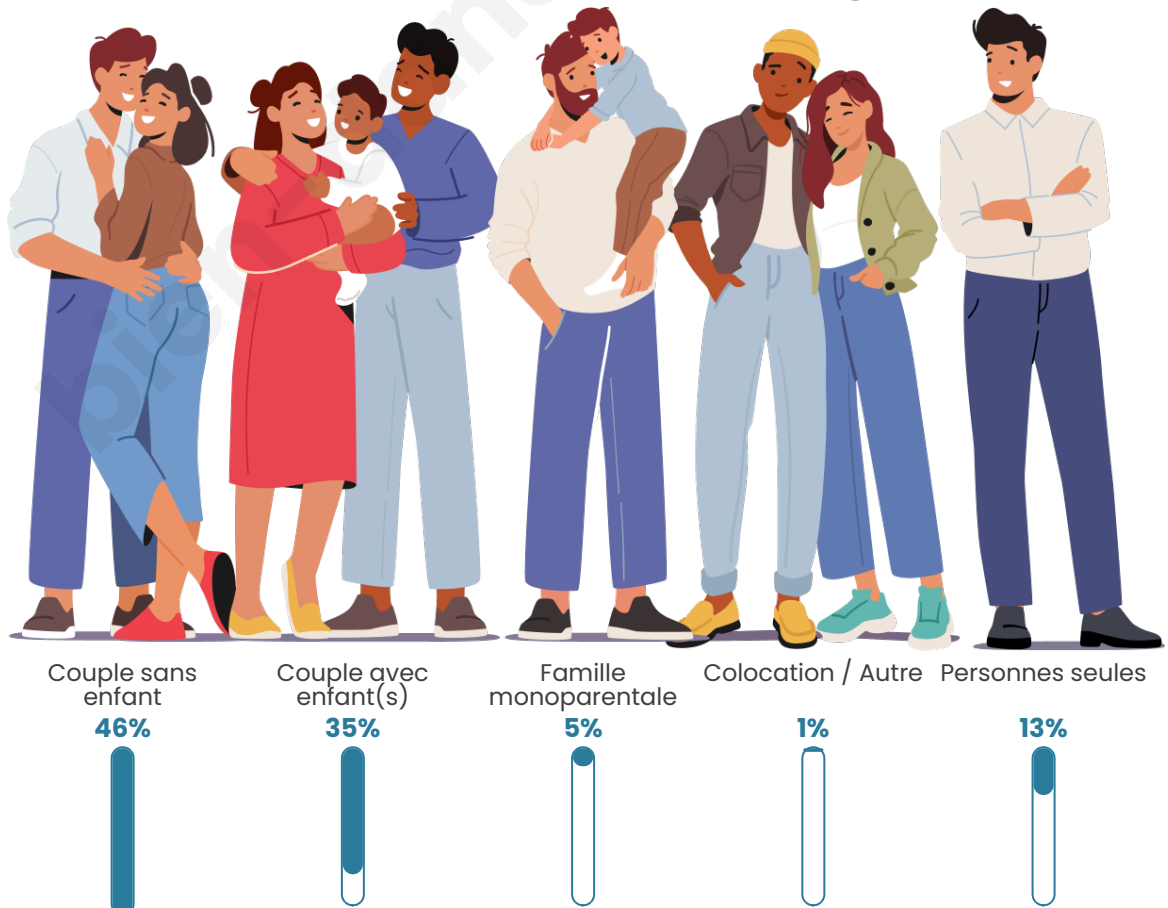

Tranche d'âge

Activité professionnelle

Niveau de diplôme

Composition des ménages

Profils électoraux

Premier tour

	Marine LE PEN	32.37 %
	Emmanuel MACRON	24.10 %
	Jean-Luc MÉLENCHON	12.59 %
	Jean LASSALLE	8.87 %
	Éric ZEMMOUR	6.24 %
	Valérie PÉCRESSÉ	5.04 %
	Anne HIDALGO	2.76 %
	Yannick JADOT	2.76 %
	Nicolas DUPONT-AIGNAN	2.28 %
	Fabien ROUSSEL	1.68 %
	Philippe POUTOU	0.96 %
	Nathalie ARTHAUD	0.36 %