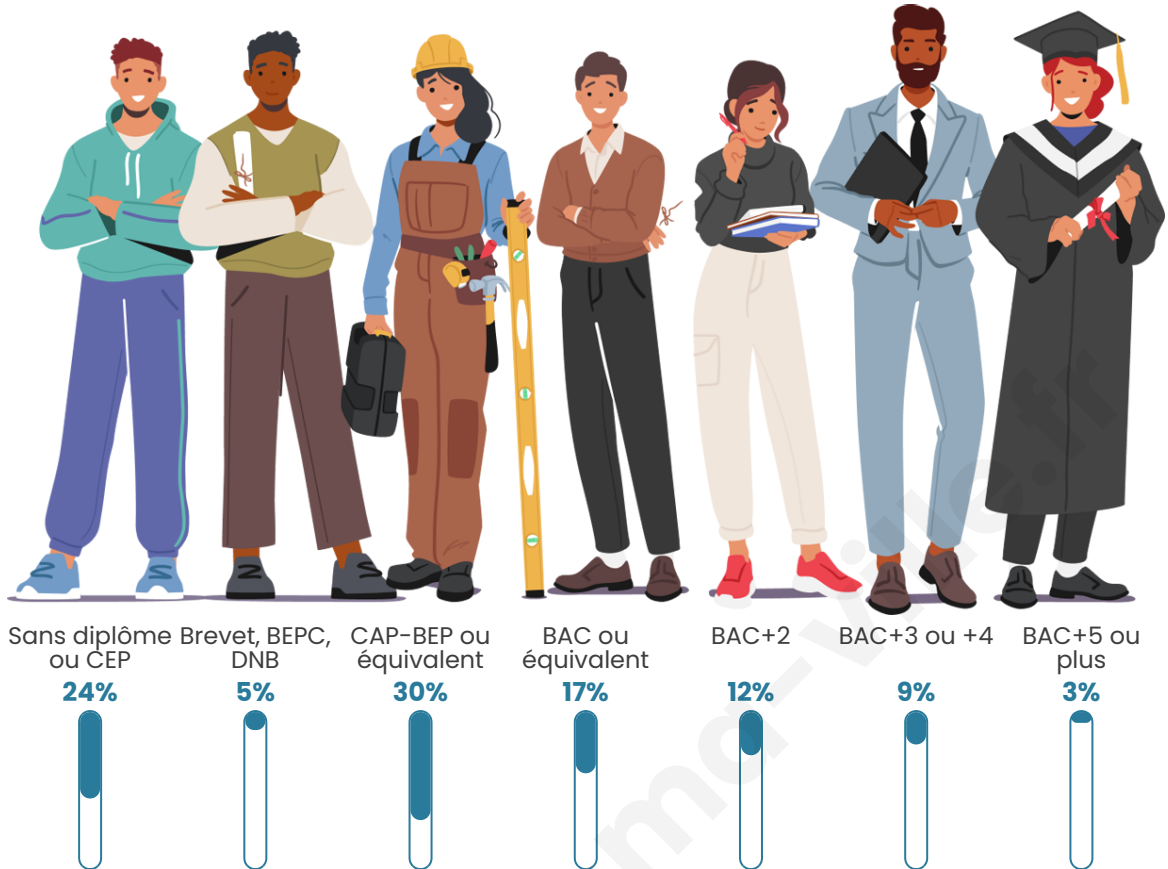

Tranche d'âge

Activité professionnelle

Niveau de diplôme

Composition des ménages

Profils électoraux

Premier tour

	Marine LE PEN	32.37 %
	Emmanuel MACRON	24.10 %
	Jean-Luc MÉLENCHON	12.59 %
	Jean LASSALLE	8.87 %
	Éric ZEMMOUR	6.24 %
	Valérie PÉCRESSÉ	5.04 %
	Anne HIDALGO	2.76 %
	Yannick JADOT	2.76 %
	Nicolas DUPONT-AIGNAN	2.28 %
	Fabien ROUSSEL	1.68 %
	Philippe POUTOU	0.96 %
	Nathalie ARTHAUD	0.36 %