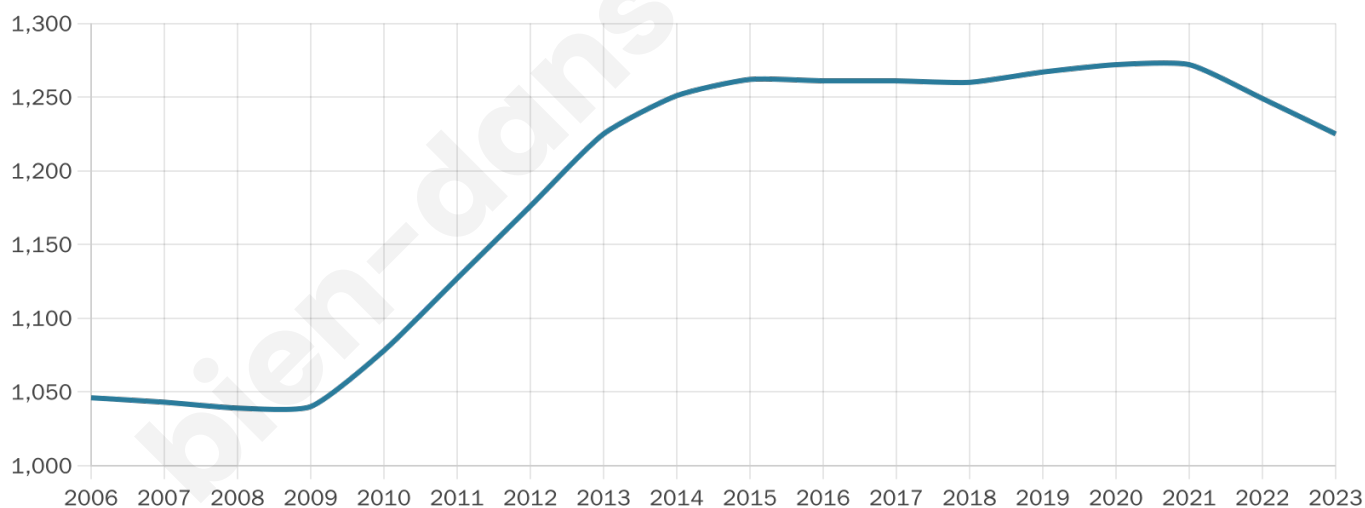

Version web

Ville de Bout-du-Pont- de-Larn

Présenté par

BIEN dans
ma **VILLE** 

Sommaire

Situation géographique	3
Statistiques sur la population	4
Evolution du nombre d'habitants	4
Tranche d'âge	5
0-14 ans	5
15-29 ans	5
30-44 ans	5
45-59 ans	5
60-74 ans	5
75-89 ans	5
90 ans et +	5
Activité professionnelle	5
Agriculteurs	5
Artisans, Commerçants	5
Cadres et sup.	5
Professions intermédiaires	5
Employé	5
Ouvrier	5
Retraité	5
Autres	5
Niveau de diplôme	6
Sans diplôme ou CEP	6
Brevet, BEPC, DNB	6
CAP-BEP ou équivalent	6
BAC ou équivalent	6
BAC+2	6
BAC+3 ou +4	6
BAC+5 ou plus	6
Composition des ménages	6
Couple sans enfant	6
Couple avec enfant(s)	6
Famille monoparentale	6
Colocation / Autre	6
Personnes seules	6
Profils électoraux	7
Premier tour	7
Sécurité	8
Evolution du nombre d'infractions	8
Pour comparer	9
Services à la population	10
Commerce	10
Éducation	10
Villes autour de Bout-du-Pont-de-Larn	11

46 ans

Pop active

44.5%

Taux chômage

7.1%

Pop densité

175 h/km²

Revenu moyen

23 140 €/an

Evolution du nombre d'habitants

Sources : Institut national de la statistique et des études économiques (insee) selon Les dernières parutions officielles de 2024 portant sur les années 2020, 2021 et 2022.