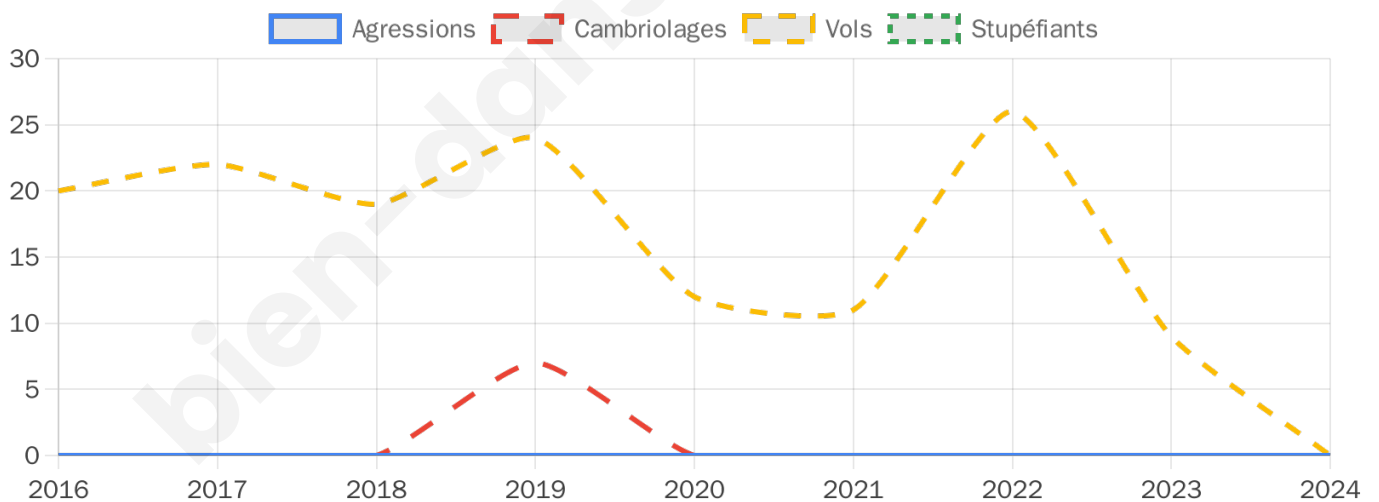

998 inscrits

Participation : 84.97%

Votes blancs : 1.18%

Votes nuls : 0.47%

Second tour

	Emmanuel MACRON	46,08 %
	Marine LE PEN	53,92 %

996 inscrits

Participation : 83.03%

Votes blancs : 6.29%

Votes nuls : 2.66%

Sécurité

Agressions physiques / sexuelles

0

Cambriolages

0

Vols / dégradations

0

Stupéfiants

0

Evolution du nombre d'infractions

Pour comparer

(en proportion du nombre d'habitants)

Sources : Bases statistiques communale, départementale et régionale de la délinquance enregistrée par la police et la gendarmerie nationales selon les dernières parutions officielles de 2025 portant sur l'année 2024 ([data.gouv](https://data.gouv.fr)).