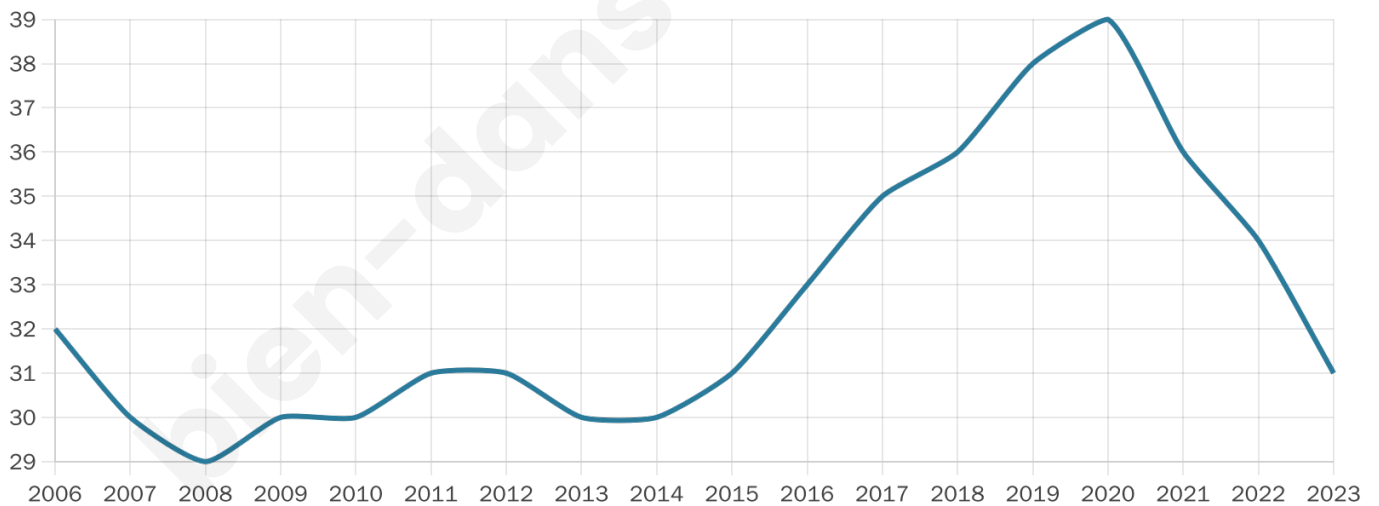

Statistiques sur la population

Nombre d'habitants

31

Age moyen

42 ans

Pop active

71%

Taux chômage

0%

Pop densité

6 h/km²

Revenu moyen

NC

Evolution du nombre d'habitants

Sources : Institut national de la statistique et des études économiques (insee) selon Les dernières parutions officielles de 2024 portant sur les années 2020, 2021 et 2022.

Tranche d'âge

Activité professionnelle

Niveau de diplôme

Composition des ménages

Profils électoraux

Premier tour

	Emmanuel MACRON	20.00 %
	Jean-Luc MÉLENCHON	16.67 %
	Valérie PÉCRESSÉ	16.67 %
	Jean LASSALLE	10.00 %
	Marine LE PEN	10.00 %
	Éric ZEMMOUR	10.00 %
	Nicolas DUPONT- AIGNAN	6.67 %
	Nathalie ARTHAUD	3.33 %
	Fabien ROUSSEL	3.33 %
	Anne HIDALGO	3.33 %
	Yannick JADOT	0.00 %
	Philippe POUTOU	0.00 %