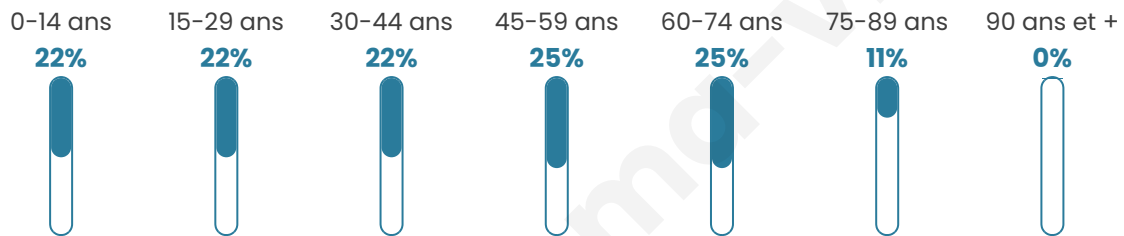

Statistiques sur la population

Nombre d'habitants

31

Age moyen

42 ans

Pop active

71%

Taux chômage

0%

Pop densité

6 h/km²

Revenu moyen

NC

Evolution du nombre d'habitants

Sources : Institut national de la statistique et des études économiques (insee) selon Les dernières parutions officielles de 2024 portant sur les années 2020, 2021 et 2022.

Tranche d'âge

Activité professionnelle

Niveau de diplôme

Composition des ménages

Profils électoraux

Premier tour

	Emmanuel MACRON	20.00 %
	Jean-Luc MÉLENCHON	16.67 %
	Valérie PÉCRESSÉ	16.67 %
	Jean LASSALLE	10.00 %
	Marine LE PEN	10.00 %
	Éric ZEMMOUR	10.00 %
	Nicolas DUPONT- AIGNAN	6.67 %
	Nathalie ARTHAUD	3.33 %
	Fabien ROUSSEL	3.33 %
	Anne HIDALGO	3.33 %
	Yannick JADOT	0.00 %
	Philippe POUTOU	0.00 %