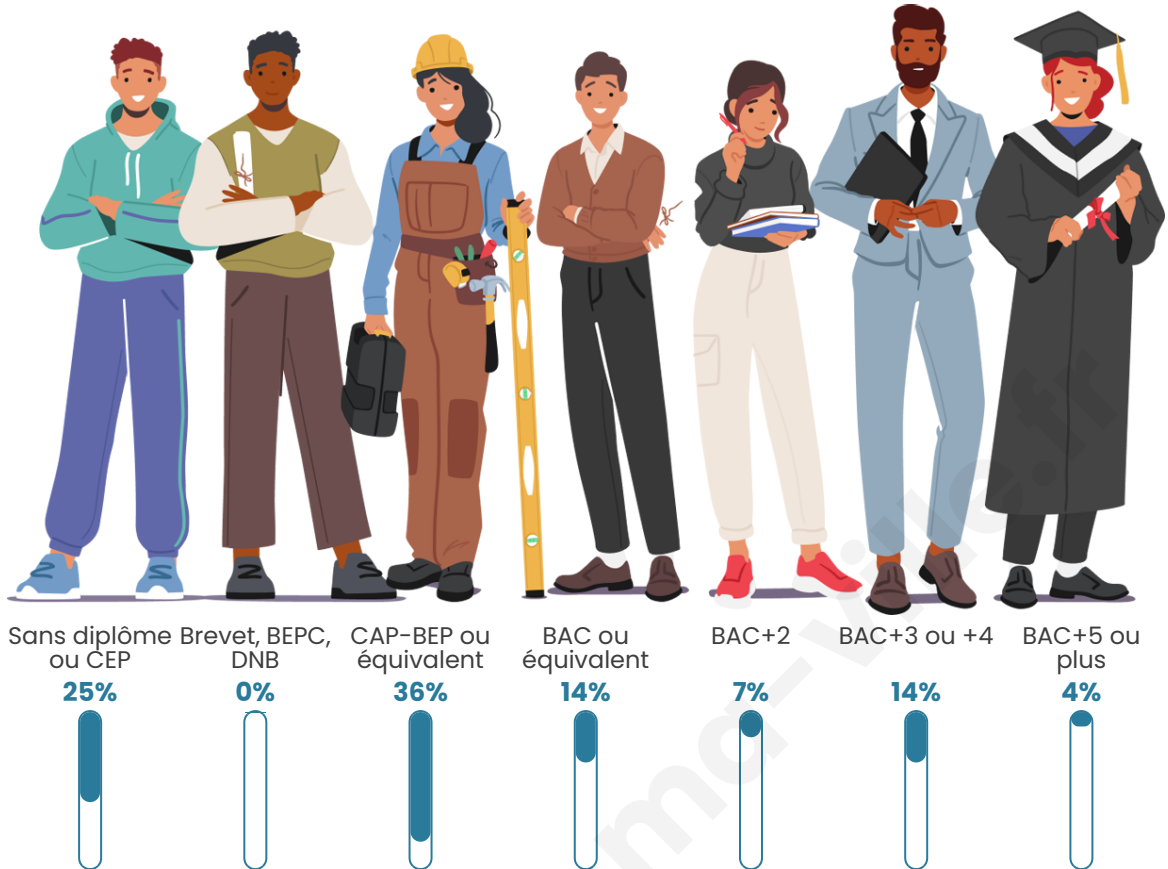

Statistiques sur la population

Nombre d'habitants

31

Age moyen

42 ans

Pop active

71%

Taux chômage

Tranche d'âge

Activité professionnelle

Niveau de diplôme

Composition des ménages

Profils électoraux

Premier tour

	Emmanuel MACRON	20.00 %
	Jean-Luc MÉLENCHON	16.67 %
	Valérie PÉCRESSÉ	16.67 %
	Jean LASSALLE	10.00 %
	Marine LE PEN	10.00 %
	Éric ZEMMOUR	10.00 %
	Nicolas DUPONT- AIGNAN	6.67 %
	Nathalie ARTHAUD	3.33 %
	Fabien ROUSSEL	3.33 %
	Anne HIDALGO	3.33 %
	Yannick JADOT	0.00 %
	Philippe POUTOU	0.00 %