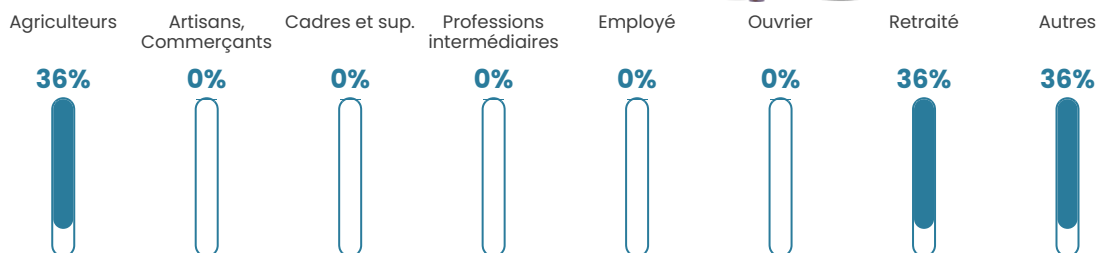

0%

Pop densité

6 h/km²

Revenu moyen

NC

Evolution du nombre d'habitants

Sources : Institut national de la statistique et des études économiques (insee) selon Les dernières parutions officielles de 2024 portant sur les années 2020, 2021 et 2022.

Tranche d'âge

Activité professionnelle

Niveau de diplôme

Composition des ménages

Profils électoraux

Premier tour

	Emmanuel MACRON	20.00 %
	Jean-Luc MÉLENCHON	16.67 %
	Valérie PÉCRESSÉ	16.67 %
	Jean LASSALLE	10.00 %
	Marine LE PEN	10.00 %
	Éric ZEMMOUR	10.00 %
	Nicolas DUPONT- AIGNAN	6.67 %
	Nathalie ARTHAUD	3.33 %
	Fabien ROUSSEL	3.33 %
	Anne HIDALGO	3.33 %
	Yannick JADOT	0.00 %
	Philippe POUTOU	0.00 %