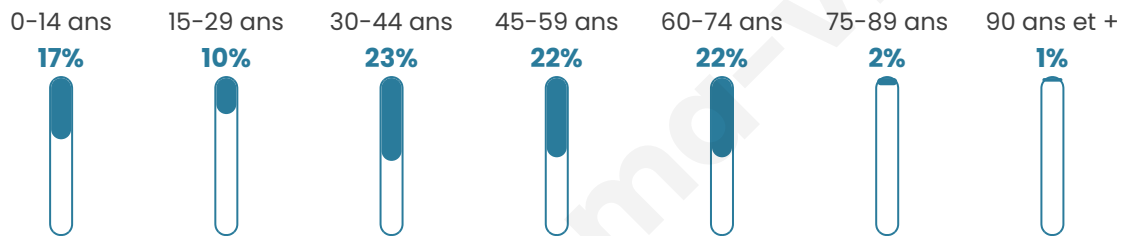

# Statistiques sur la population

Nombre d'habitants

**110**

Age moyen

**42 ans**

Pop active

**51.8%**

Taux chômage

**14.3%**

Pop densité

**9 h/km<sup>2</sup>**

Revenu moyen

**23 550 €/an**

## Evolution du nombre d'habitants

Sources : Institut national de la statistique et des études économiques (insee) selon Les dernières parutions officielles de 2024 portant sur les années 2020, 2021 et 2022.

## Tranche d'âge