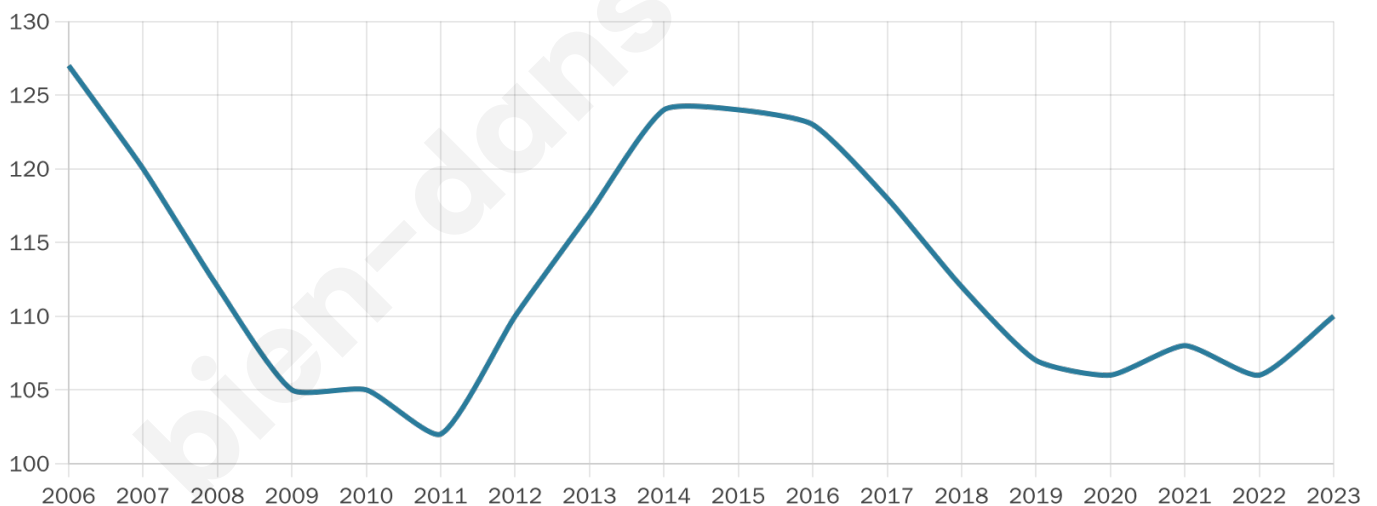

# Statistiques sur la population

Nombre d'habitants

**110**

Age moyen

**42 ans**

Pop active

**51.8%**

Taux chômage

**14.3%**

Pop densité

**9 h/km<sup>2</sup>**

Revenu moyen

**23 550 €/an**

## Evolution du nombre d'habitants

Sources : Institut national de la statistique et des études économiques (insee) selon Les dernières parutions officielles de 2024 portant sur les années 2020, 2021 et 2022.