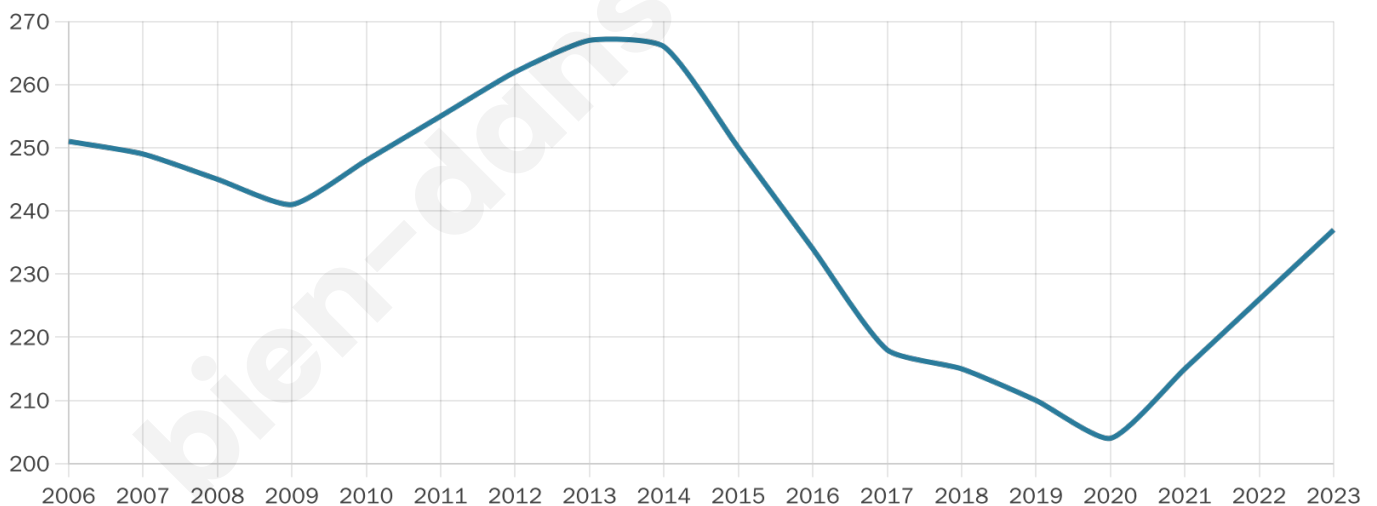

# Statistiques sur la population

Nombre d'habitants

**237**

Age moyen

**56 ans**

Pop active

**37.6%**

Taux chômage

**11.1%**

Pop densité

**9 h/km<sup>2</sup>**

Revenu moyen

**23 330 €/an**

## Evolution du nombre d'habitants

Sources : Institut national de la statistique et des études économiques (insee) selon Les dernières parutions officielles de 2024 portant sur les années 2020, 2021 et 2022.