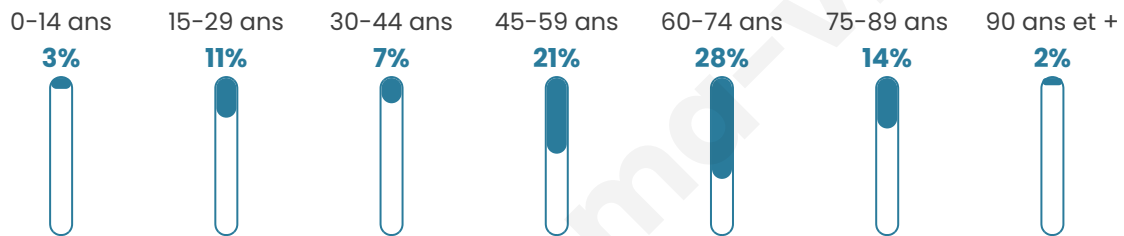

# Statistiques sur la population

Nombre d'habitants

**237**

Age moyen

**56 ans**

Pop active

**37.6%**

Taux chômage

**11.1%**

Pop densité

**9 h/km<sup>2</sup>**

Revenu moyen

**23 330 €/an**

## Evolution du nombre d'habitants

Sources : Institut national de la statistique et des études économiques (insee) selon Les dernières parutions officielles de 2024 portant sur les années 2020, 2021 et 2022.

## Tranche d'âge