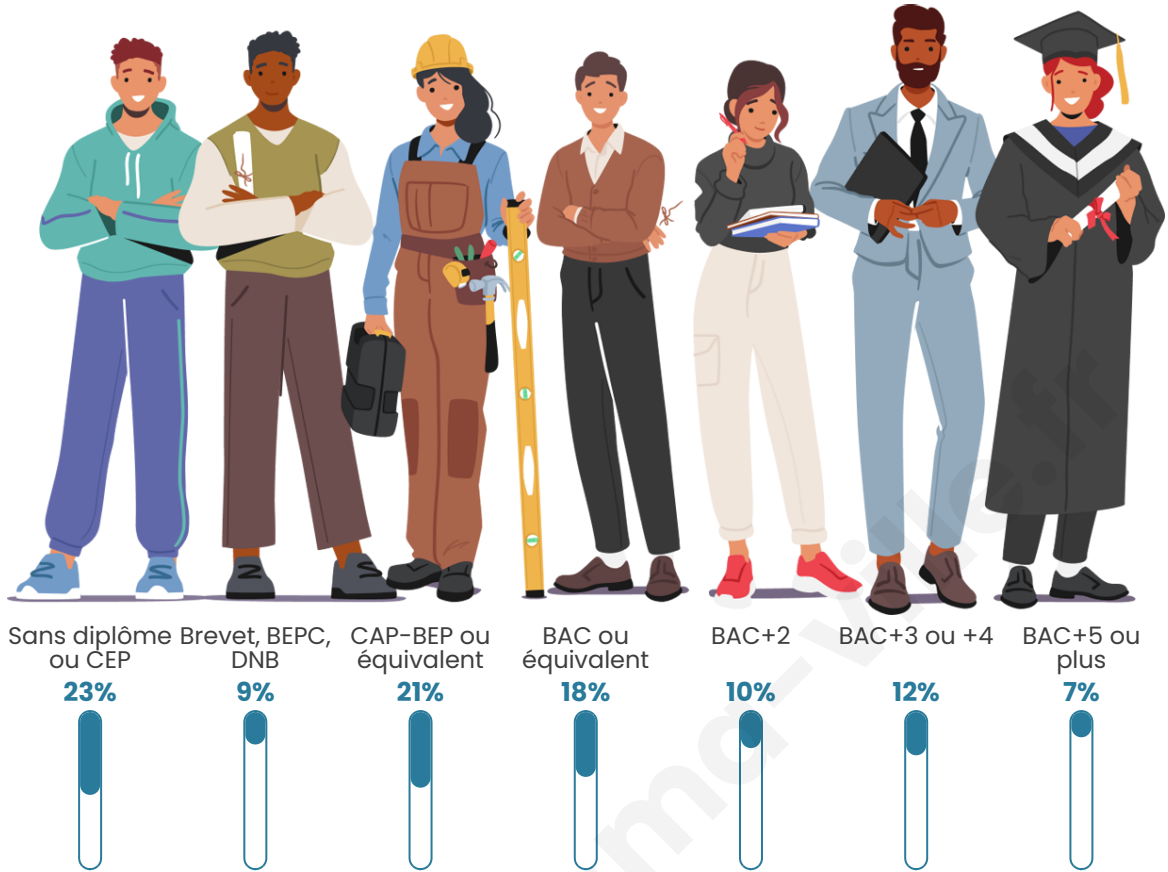

Age moyen

50 ans

Pop active

40.5%

Taux chômage

5.7%

Pop densité

19 h/km²

Tranche d'âge

Activité professionnelle

Niveau de diplôme

Composition des ménages

Profils électoraux

Premier tour

	Jean-Luc MÉLENCHON	26.49 %
	Marine LE PEN	21.19 %
	Emmanuel MACRON	17.88 %
	Jean LASSALLE	11.26 %
	Fabien ROUSSEL	8.61 %
	Anne HIDALGO	5.30 %
	Éric ZEMMOUR	3.97 %
	Nicolas DUPONT- AIGNAN	2.65 %
	Valérie PÉCRESSÉ	1.99 %
	Yannick JADOT	0.66 %
	Nathalie ARTHAUD	0.00 %
	Philippe POUTOU	0.00 %