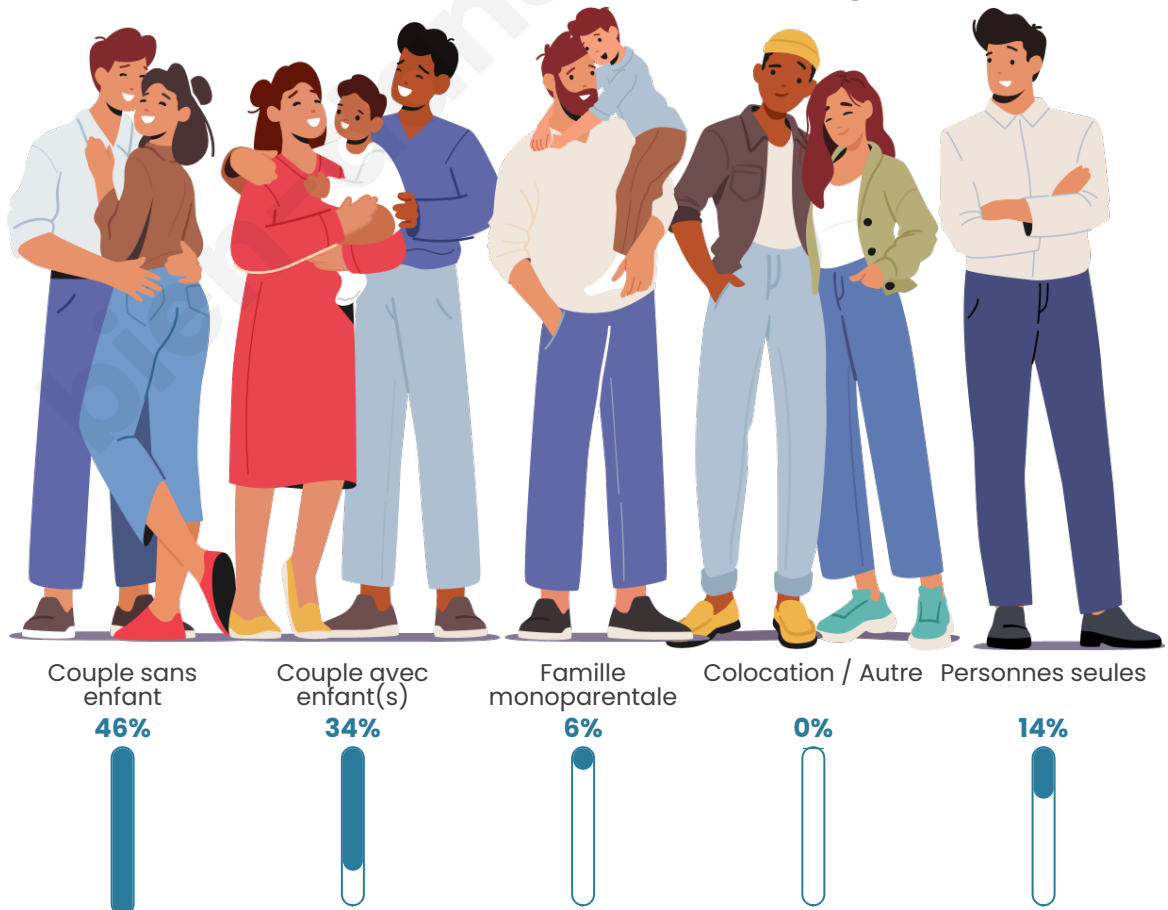

Tranche d'âge

Activité professionnelle

Niveau de diplôme

Composition des ménages

Profils électoraux

Premier tour

	Jean-Luc MÉLENCHON	26.49 %
	Marine LE PEN	21.19 %
	Emmanuel MACRON	17.88 %
	Jean LASSALLE	11.26 %
	Fabien ROUSSEL	8.61 %
	Anne HIDALGO	5.30 %
	Éric ZEMMOUR	3.97 %
	Nicolas DUPONT- AIGNAN	2.65 %
	Valérie PÉCRESSÉ	1.99 %
	Yannick JADOT	0.66 %
	Nathalie ARTHAUD	0.00 %
	Philippe POUTOU	0.00 %