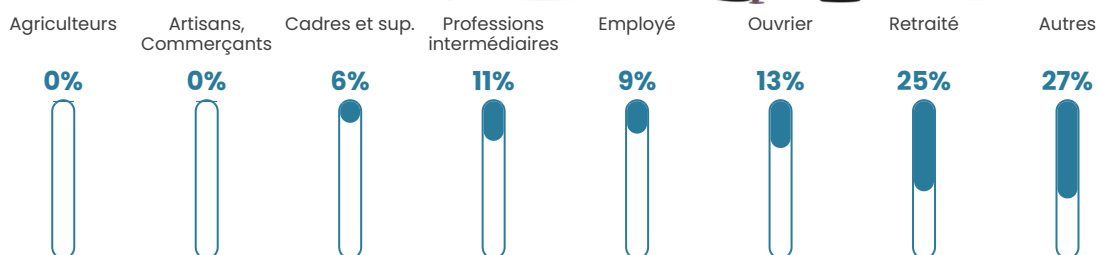

Revenu moyen

21 850 €/an

Evolution du nombre d'habitants

Sources : Institut national de la statistique et des études économiques (insee) selon Les dernières parutions officielles de 2024 portant sur les années 2020, 2021 et 2022.

Tranche d'âge

Activité professionnelle

Niveau de diplôme

Composition des ménages

Profils électoraux

Premier tour

	Jean-Luc MÉLENCHON	26.49 %
	Marine LE PEN	21.19 %
	Emmanuel MACRON	17.88 %
	Jean LASSALLE	11.26 %
	Fabien ROUSSEL	8.61 %
	Anne HIDALGO	5.30 %
	Éric ZEMMOUR	3.97 %
	Nicolas DUPONT- AIGNAN	2.65 %
	Valérie PÉCRESSÉ	1.99 %
	Yannick JADOT	0.66 %
	Nathalie ARTHAUD	0.00 %
	Philippe POUTOU	0.00 %