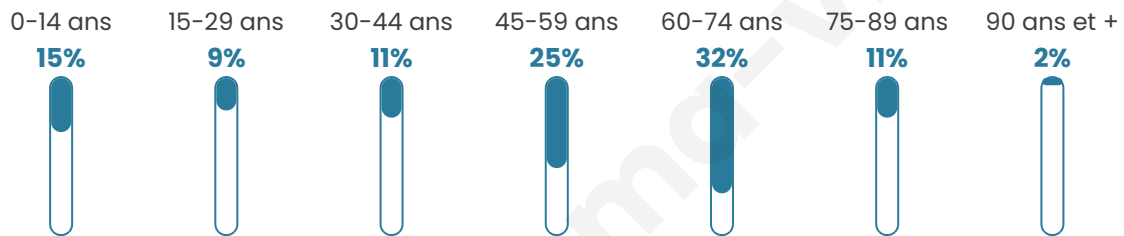

Age moyen

50 ans

Pop active

40.5%

Taux chômage

5.7%

Pop densité

19 h/km²

Revenu moyen

21 850 €/an

Evolution du nombre d'habitants

Sources : Institut national de la statistique et des études économiques (insee) selon Les dernières parutions officielles de 2024 portant sur les années 2020, 2021 et 2022.

Tranche d'âge

Activité professionnelle

Niveau de diplôme

Composition des ménages

Profils électoraux

Premier tour

	Jean-Luc MÉLENCHON	26.49 %
	Marine LE PEN	21.19 %
	Emmanuel MACRON	17.88 %
	Jean LASSALLE	11.26 %
	Fabien ROUSSEL	8.61 %
	Anne HIDALGO	5.30 %
	Éric ZEMMOUR	3.97 %
	Nicolas DUPONT- AIGNAN	2.65 %
	Valérie PÉCRESSÉ	1.99 %
	Yannick JADOT	0.66 %
	Nathalie ARTHAUD	0.00 %
	Philippe POUTOU	0.00 %

184 inscrits

Participation : 85.33%

Votes blancs : 3.18%

Votes nuls : 0.64%

Second tour

	Emmanuel MACRON	51,54 %
	Marine LE PEN	48,46 %

184 inscrits

Participation : 84.24%