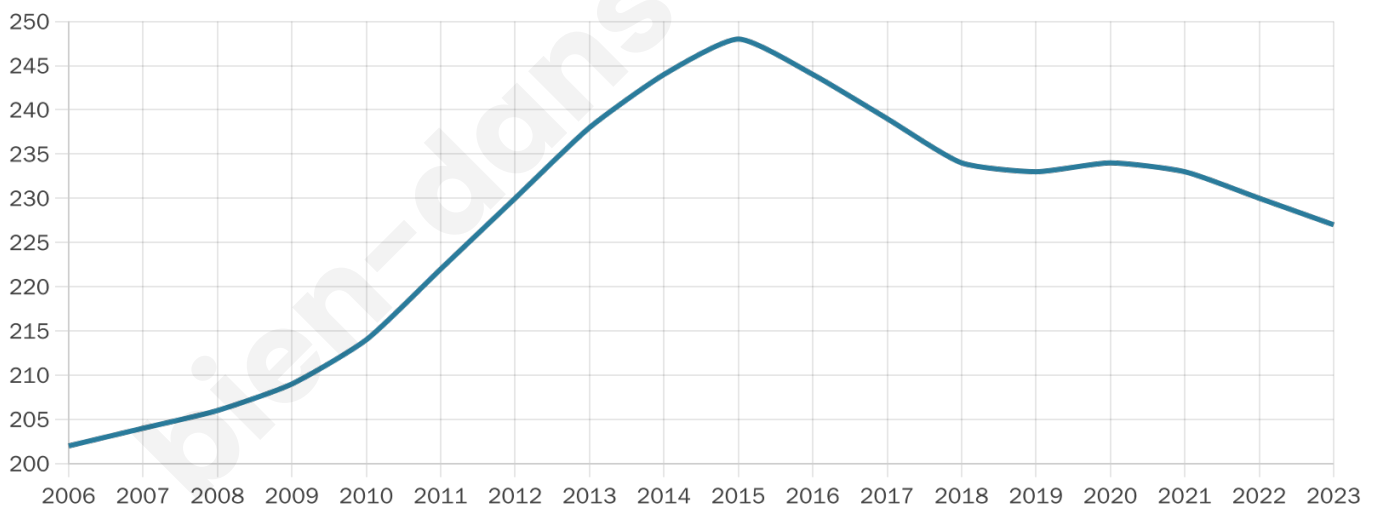

Age moyen

50 ans

Pop active

40.5%

Taux chômage

5.7%

Pop densité

19 h/km²

Revenu moyen

21 850 €/an

Evolution du nombre d'habitants

Sources : Institut national de la statistique et des études économiques (insee) selon Les dernières parutions officielles de 2024 portant sur les années 2020, 2021 et 2022.