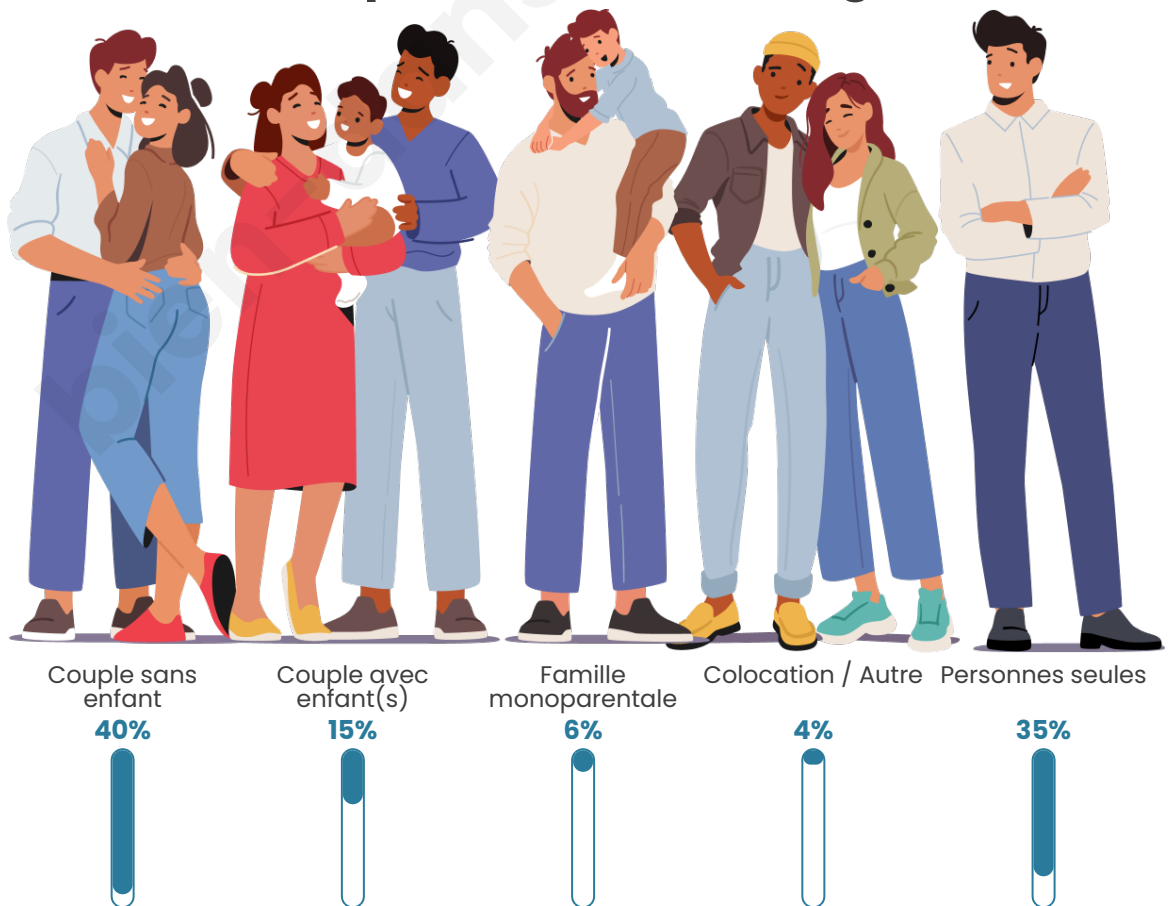

Nombre d'habitants

1 236

Age moyen

55 ans

Pop active

32.5%

Taux chômage

10.1%

Tranche d'âge

Activité professionnelle

Niveau de diplôme

Composition des ménages

Profils électoraux

Premier tour

	Emmanuel MACRON	29.17 %
	Jean-Luc MÉLENCHON	22.07 %
	Marine LE PEN	21.30 %
	Éric ZEMMOUR	7.10 %
	Valérie PÉCRESSE	5.09 %
	Jean LASSALLE	4.01 %
	Fabien ROUSSEL	3.24 %
	Anne HIDALGO	2.62 %
	Nicolas DUPONT- AIGNAN	2.31 %
	Yannick JADOT	2.01 %
	Nathalie ARTHAUD	0.62 %
	Philippe POUTOU	0.46 %