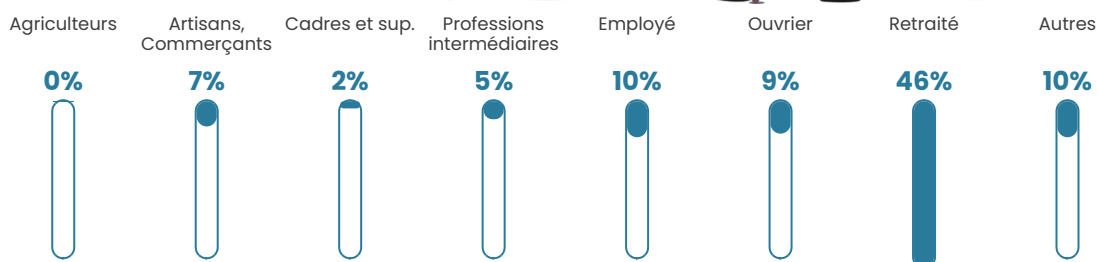

Pop densité

1 236 h/km²

Revenu moyen

18 410 €/an

Evolution du nombre d'habitants

Sources : Institut national de la statistique et des études économiques (insee) selon Les dernières parutions officielles de 2024 portant sur les années 2020, 2021 et 2022.

Tranche d'âge

Activité professionnelle

Niveau de diplôme

Composition des ménages

Profils électoraux

Premier tour

	Emmanuel MACRON	29.17 %
	Jean-Luc MÉLENCHON	22.07 %
	Marine LE PEN	21.30 %
	Éric ZEMMOUR	7.10 %
	Valérie PÉCRESSE	5.09 %
	Jean LASSALLE	4.01 %
	Fabien ROUSSEL	3.24 %
	Anne HIDALGO	2.62 %
	Nicolas DUPONT- AIGNAN	2.31 %
	Yannick JADOT	2.01 %
	Nathalie ARTHAUD	0.62 %
	Philippe POUTOU	0.46 %