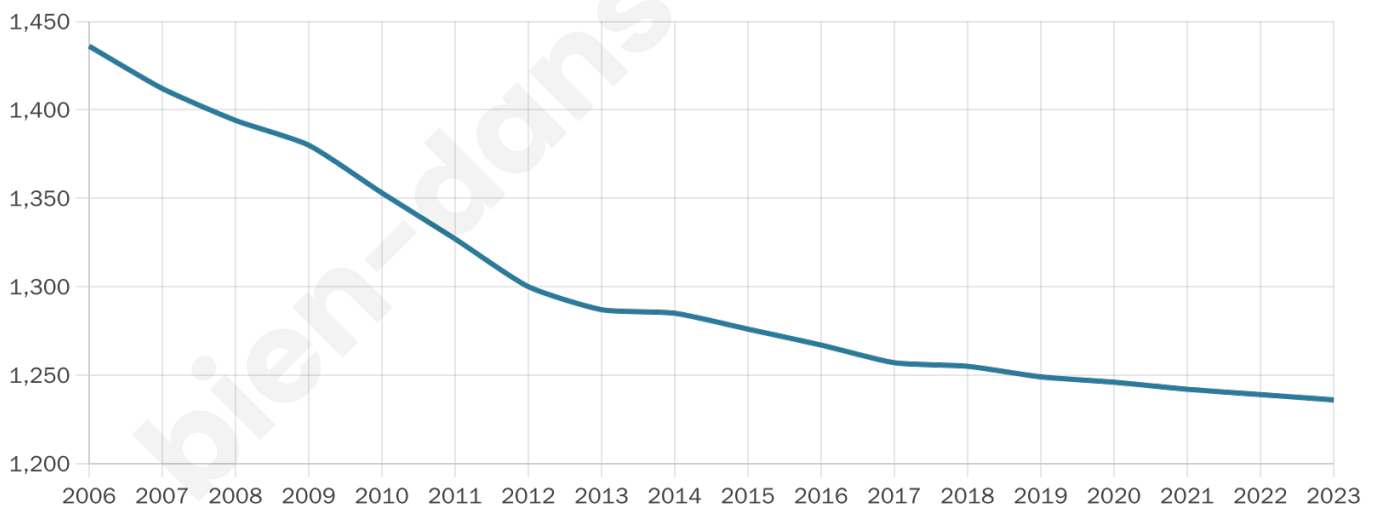

Nombre d'habitants

1 236

Age moyen

55 ans

Pop active

32.5%

Taux chômage

10.1%

Pop densité

1 236 h/km²

Revenu moyen

18 410 €/an

Evolution du nombre d'habitants

Sources : Institut national de la statistique et des études économiques (insee) selon Les dernières parutions officielles de 2024 portant sur les années 2020, 2021 et 2022.

Tranche d'âge

Activité professionnelle

Niveau de diplôme

Composition des ménages

Profils électoraux

Premier tour

	Emmanuel MACRON	29.17 %
	Jean-Luc MÉLENCHON	22.07 %
	Marine LE PEN	21.30 %
	Éric ZEMMOUR	7.10 %
	Valérie PÉCRESSE	5.09 %
	Jean LASSALLE	4.01 %
	Fabien ROUSSEL	3.24 %
	Anne HIDALGO	2.62 %
	Nicolas DUPONT- AIGNAN	2.31 %
	Yannick JADOT	2.01 %
	Nathalie ARTHAUD	0.62 %
	Philippe POUTOU	0.46 %