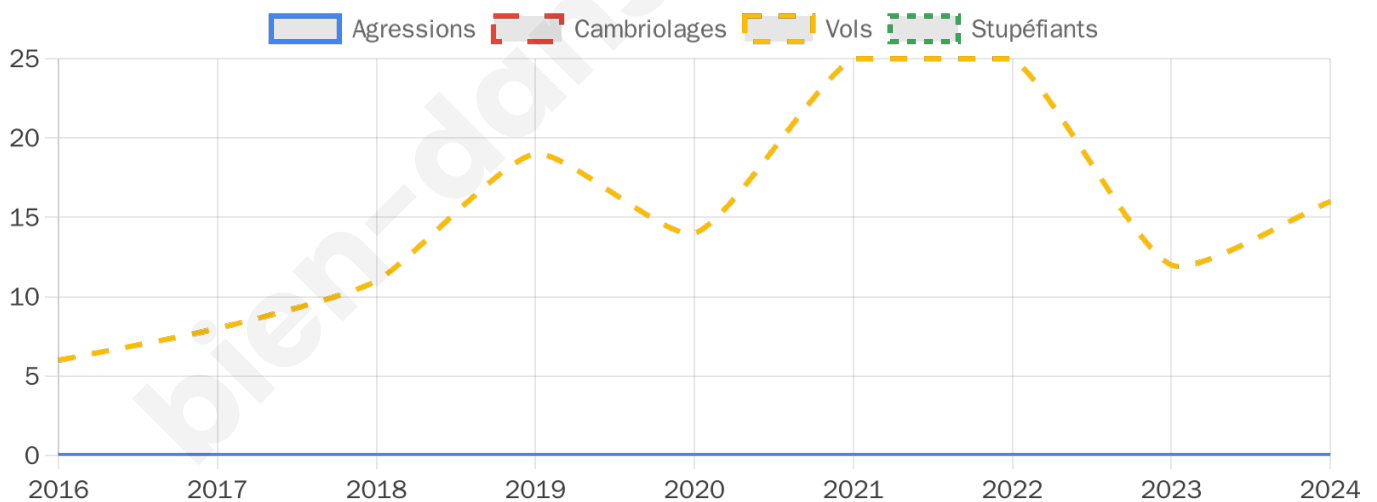

890 inscrits

Participation : 75.17%

Votes blancs : 1.49%

Votes nuls : 1.64%

Second tour

	Emmanuel MACRON	54,49 %
	Marine LE PEN	45,51 %

892 inscrits

Participation : 74.89%

Votes blancs : 6.14%

Votes nuls : 3.74%

Sécurité

Agressions physiques / sexuelles

0

Cambriolages

0

Vols / dégradations

16

Stupéfiants

0

Evolution du nombre d'infractions

Pour comparer

(en proportion du nombre d'habitants)

Sources : Bases statistiques communale, départementale et régionale de la délinquance enregistrée par la police et la gendarmerie nationales selon les dernières parutions officielles de 2025 portant sur l'année 2024 ([data.gouv](https://data.gouv.fr)).