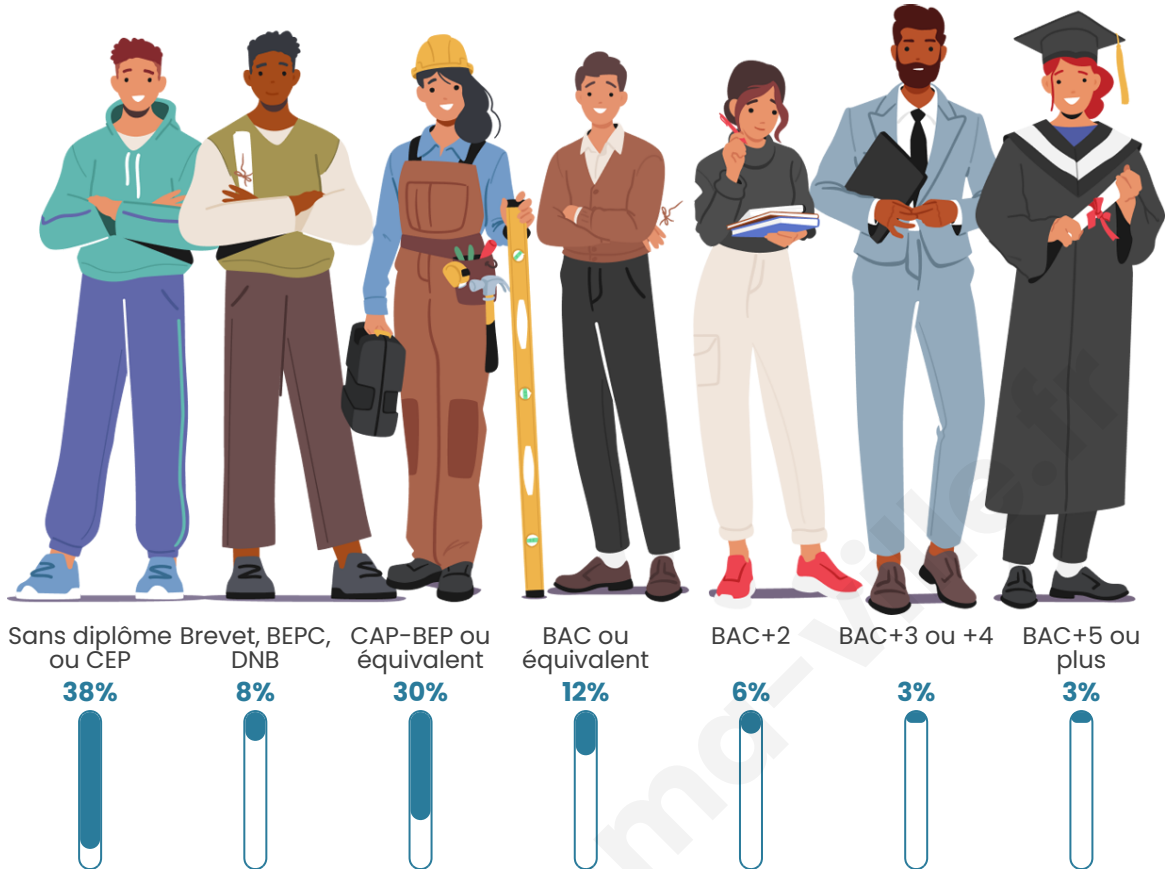

Nombre d'habitants

1 236

Age moyen

55 ans

Pop active

32.5%

Taux chômage

10.1%

Pop densité

1 236 h/km²

Revenu moyen

18 410 €/an

Evolution du nombre d'habitants

Sources : Institut national de la statistique et des études économiques (insee) selon Les dernières parutions officielles de 2024 portant sur les années 2020, 2021 et 2022.

Tranche d'âge

Activité professionnelle

Niveau de diplôme

Composition des ménages

Profils électoraux

Premier tour

	Emmanuel MACRON	29.17 %
	Jean-Luc MÉLENCHON	22.07 %
	Marine LE PEN	21.30 %
	Éric ZEMMOUR	7.10 %
	Valérie PÉCRESSE	5.09 %
	Jean LASSALLE	4.01 %
	Fabien ROUSSEL	3.24 %
	Anne HIDALGO	2.62 %
	Nicolas DUPONT- AIGNAN	2.31 %
	Yannick JADOT	2.01 %
	Nathalie ARTHAUD	0.62 %
	Philippe POUTOU	0.46 %