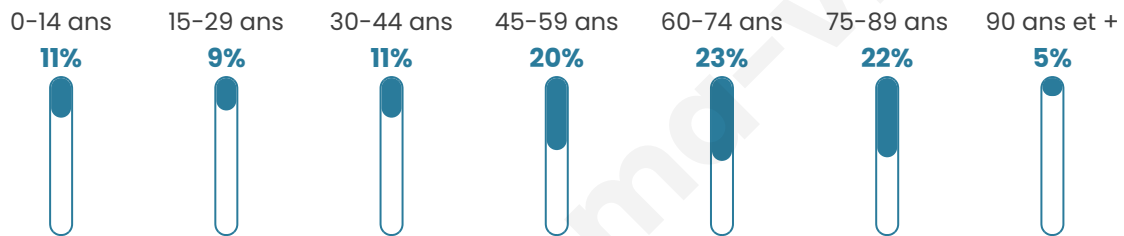

Nombre d'habitants

1 236

Age moyen

55 ans

Pop active

32.5%

Taux chômage

10.1%

Pop densité

1 236 h/km²

Revenu moyen

18 410 €/an

Evolution du nombre d'habitants

Sources : Institut national de la statistique et des études économiques (insee) selon Les dernières parutions officielles de 2024 portant sur les années 2020, 2021 et 2022.

Tranche d'âge

Activité professionnelle

Niveau de diplôme

Composition des ménages

Profils électoraux

Premier tour

	Emmanuel MACRON	29.17 %
	Jean-Luc MÉLENCHON	22.07 %
	Marine LE PEN	21.30 %
	Éric ZEMMOUR	7.10 %
	Valérie PÉCRESSE	5.09 %
	Jean LASSALLE	4.01 %
	Fabien ROUSSEL	3.24 %
	Anne HIDALGO	2.62 %
	Nicolas DUPONT- AIGNAN	2.31 %
	Yannick JADOT	2.01 %
	Nathalie ARTHAUD	0.62 %
	Philippe POUTOU	0.46 %

890 inscrits

Participation : 75.17%

Votes blancs : 1.49%

Votes nuls : 1.64%

Second tour

	Emmanuel MACRON	54,49 %
	Marine LE PEN	45,51 %

892 inscrits

Participation : 74.89%