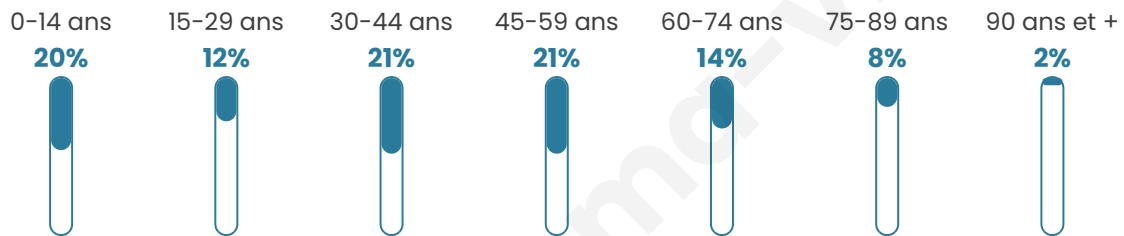

# Statistiques sur la population

Nombre d'habitants

**611**

Age moyen

**41 ans**

Pop active

**48.1%**

Taux chômage

**3.8%**

Pop densité

**36 h/km<sup>2</sup>**

Revenu moyen

**21 580 €/an**

## Evolution du nombre d'habitants

Sources : Institut national de la statistique et des études économiques (insee) selon Les dernières parutions officielles de 2024 portant sur les années 2020, 2021 et 2022.

## Tranche d'âge