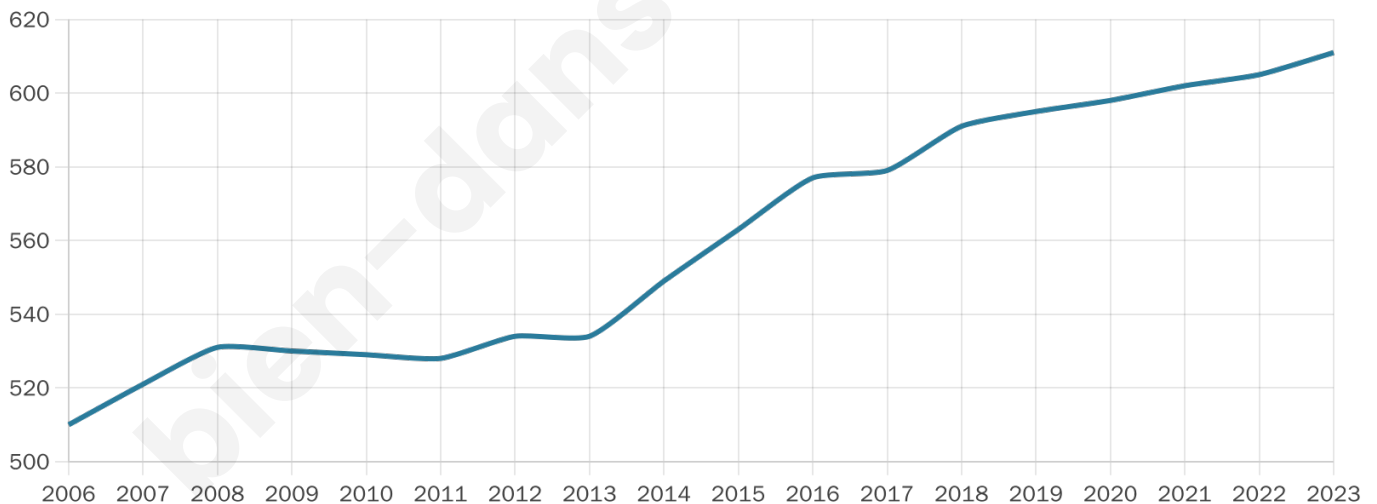

# Statistiques sur la population

Nombre d'habitants

**611**

Age moyen

**41 ans**

Pop active

**48.1%**

Taux chômage

**3.8%**

Pop densité

**36 h/km<sup>2</sup>**

Revenu moyen

**21 580 €/an**

## Evolution du nombre d'habitants

Sources : Institut national de la statistique et des études économiques (insee) selon Les dernières parutions officielles de 2024 portant sur les années 2020, 2021 et 2022.