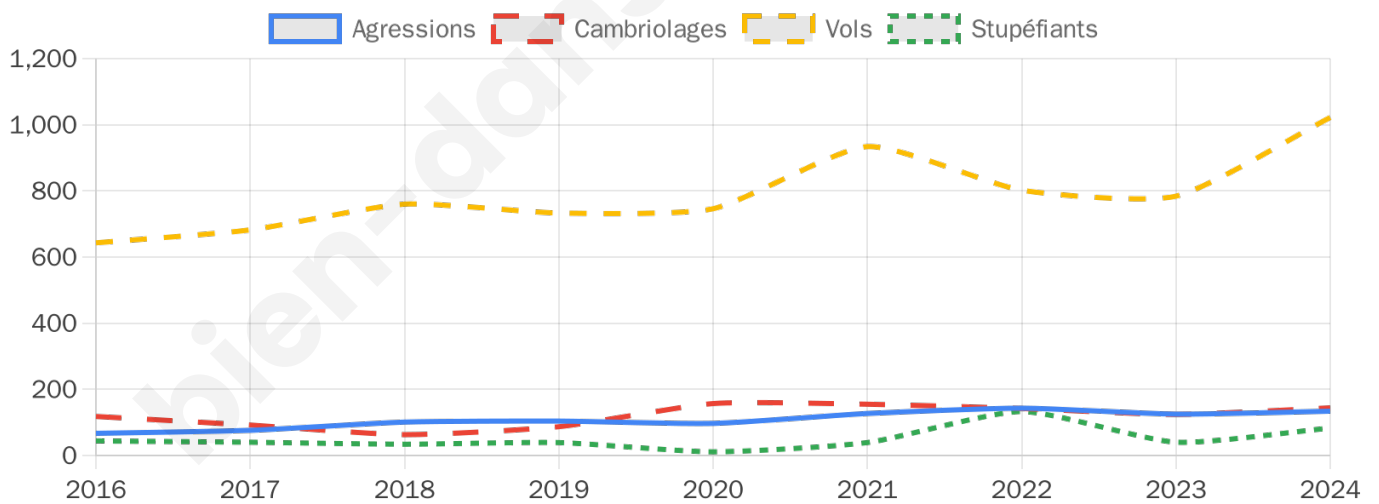

Sécurité

Agressions physiques / sexuelles

134

Cambriolages

144

Vols / dégradations

1 022

Stupéfiants

83

Evolution du nombre d'infractions