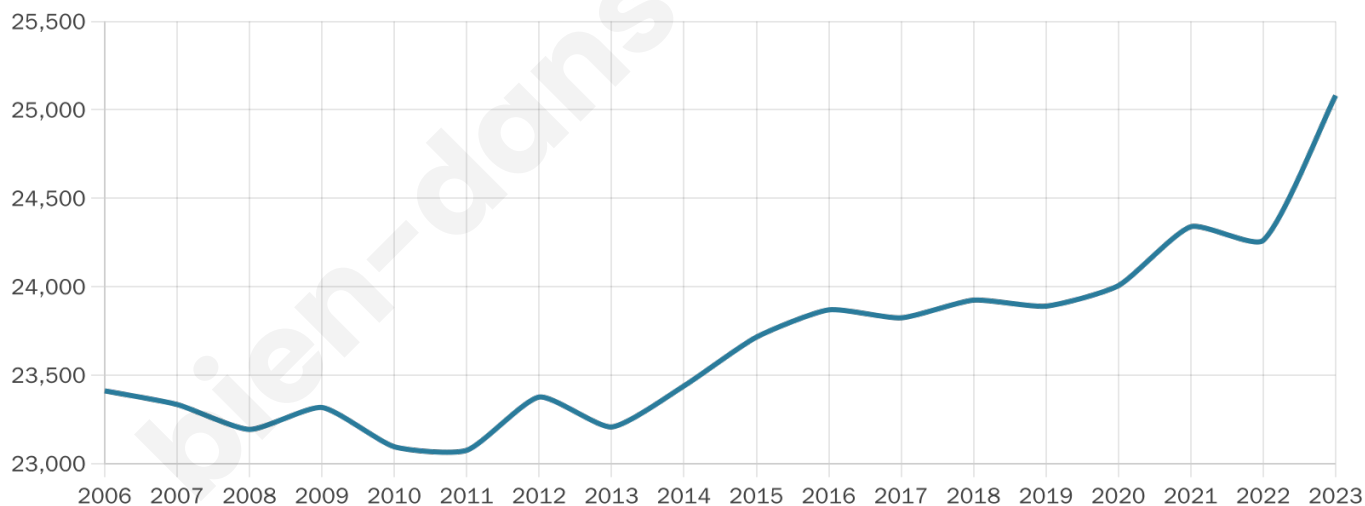

Nombre d'habitants

25 081

Age moyen

43 ans

Pop active

45.7%

Taux chômage

7.3%

Pop densité

5 016 h/km²

Revenu moyen

27 570 €/an

Evolution du nombre d'habitants

Sources : Institut national de la statistique et des études économiques (insee) selon Les dernières parutions officielles de 2024 portant sur les années 2020, 2021 et 2022.

Tranche d'âge

Activité professionnelle

Niveau de diplôme

Composition des ménages

Profils électoraux

Premier tour

	Emmanuel MACRON	39.05 %
	Jean-Luc MÉLENCHON	17.74 %
	Marine LE PEN	12.50 %
	Éric ZEMMOUR	8.24 %
	Valérie PÉCRESSÉ	6.81 %
	Yannick JADOT	6.61 %
	Jean LASSALLE	2.72 %
	Anne HIDALGO	1.87 %
	Fabien ROUSSEL	1.85 %
	Nicolas DUPONT- AIGNAN	1.39 %
	Philippe POUTOU	0.90 %
	Nathalie ARTHAUD	0.32 %