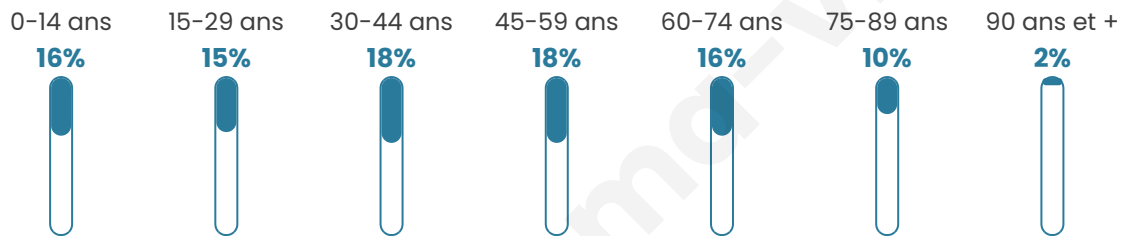

Nombre d'habitants

25 081

Age moyen

43 ans

Pop active

45.7%

Taux chômage

7.3%

Pop densité

5 016 h/km²

Revenu moyen

27 570 €/an

Evolution du nombre d'habitants

Sources : Institut national de la statistique et des études économiques (insee) selon Les dernières parutions officielles de 2024 portant sur les années 2020, 2021 et 2022.

Tranche d'âge

Activité professionnelle

Niveau de diplôme

Composition des ménages

Profils électoraux

Premier tour

	Emmanuel MACRON	39.05 %
	Jean-Luc MÉLENCHON	17.74 %
	Marine LE PEN	12.50 %
	Éric ZEMMOUR	8.24 %
	Valérie PÉCRESSÉ	6.81 %
	Yannick JADOT	6.61 %
	Jean LASSALLE	2.72 %
	Anne HIDALGO	1.87 %
	Fabien ROUSSEL	1.85 %
	Nicolas DUPONT- AIGNAN	1.39 %
	Philippe POUTOU	0.90 %
	Nathalie ARTHAUD	0.32 %

18 145 inscrits

Participation : 78.75%

Votes blancs : 1.19%

Votes nuls : 0.31%

Second tour

	Emmanuel MACRON	74,86 %
	Marine LE PEN	25,14 %

18 153 inscrits

Participation : 75.25%