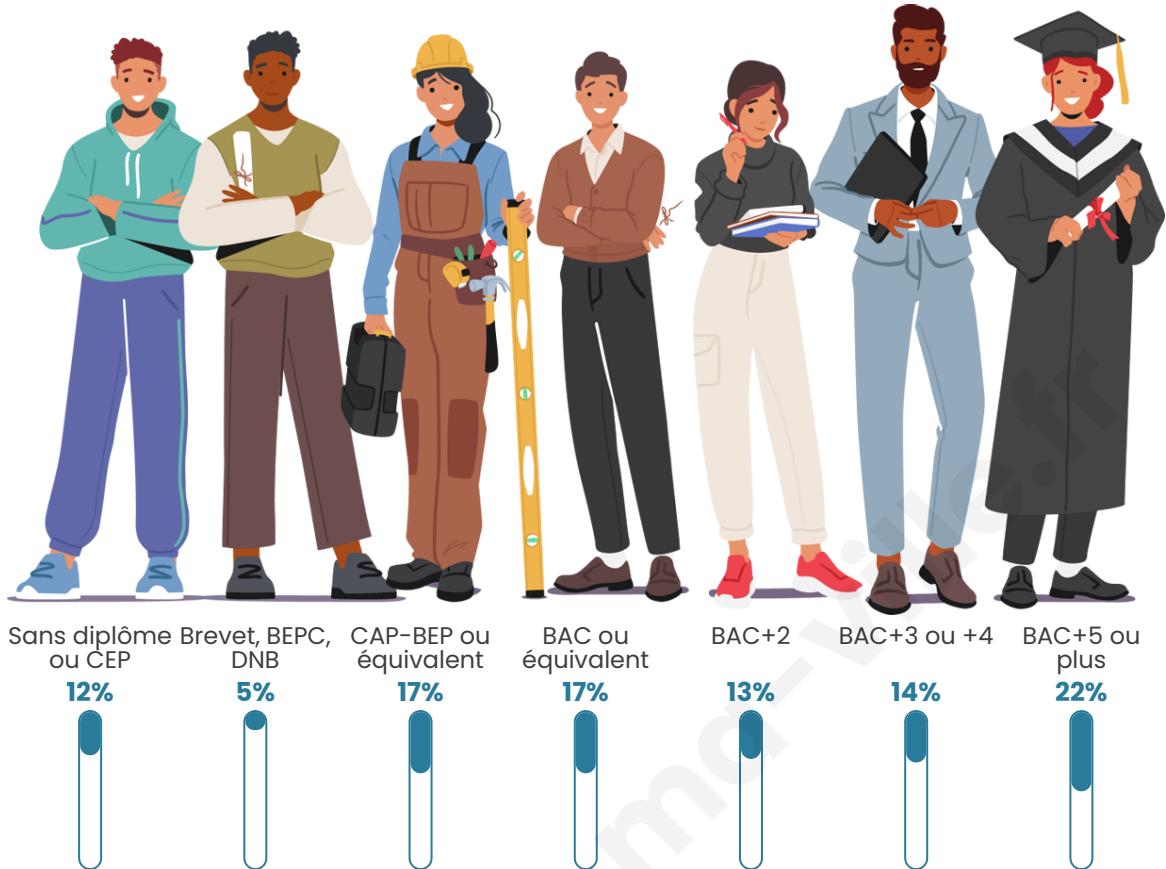

Nombre d'habitants

25 081

Age moyen

43 ans

Pop active

45.7%

Taux chômage

7.3%

Pop densité

5 016 h/km²

Revenu moyen

27 570 €/an

Evolution du nombre d'habitants

Sources : Institut national de la statistique et des études économiques (insee) selon Les dernières parutions officielles de 2024 portant sur les années 2020, 2021 et 2022.

Tranche d'âge

Activité professionnelle

Niveau de diplôme

Composition des ménages

Profils électoraux

Premier tour

	Emmanuel MACRON	39.05 %
	Jean-Luc MÉLENCHON	17.74 %
	Marine LE PEN	12.50 %
	Éric ZEMMOUR	8.24 %
	Valérie PÉCRESSÉ	6.81 %
	Yannick JADOT	6.61 %
	Jean LASSALLE	2.72 %
	Anne HIDALGO	1.87 %
	Fabien ROUSSEL	1.85 %
	Nicolas DUPONT- AIGNAN	1.39 %
	Philippe POUTOU	0.90 %
	Nathalie ARTHAUD	0.32 %