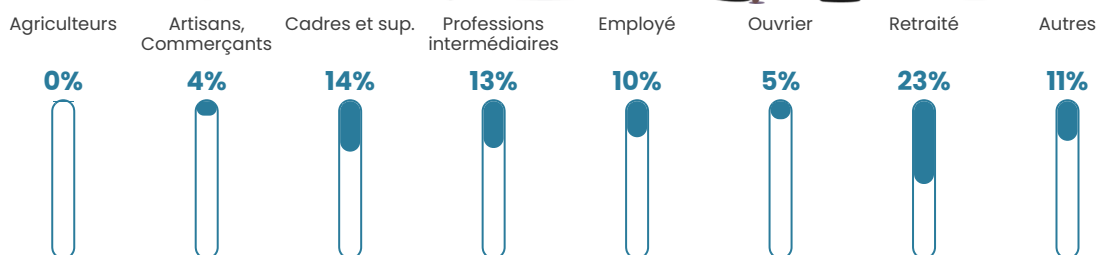

Pop densité

5 016 h/km²

Revenu moyen

27 570 €/an

Evolution du nombre d'habitants

Sources : Institut national de la statistique et des études économiques (insee) selon Les dernières parutions officielles de 2024 portant sur les années 2020, 2021 et 2022.

Tranche d'âge

Activité professionnelle

Niveau de diplôme

Composition des ménages

Profils électoraux

Premier tour

	Emmanuel MACRON	39.05 %
	Jean-Luc MÉLENCHON	17.74 %
	Marine LE PEN	12.50 %
	Éric ZEMMOUR	8.24 %
	Valérie PÉCRESSÉ	6.81 %
	Yannick JADOT	6.61 %
	Jean LASSALLE	2.72 %
	Anne HIDALGO	1.87 %
	Fabien ROUSSEL	1.85 %
	Nicolas DUPONT- AIGNAN	1.39 %
	Philippe POUTOU	0.90 %
	Nathalie ARTHAUD	0.32 %