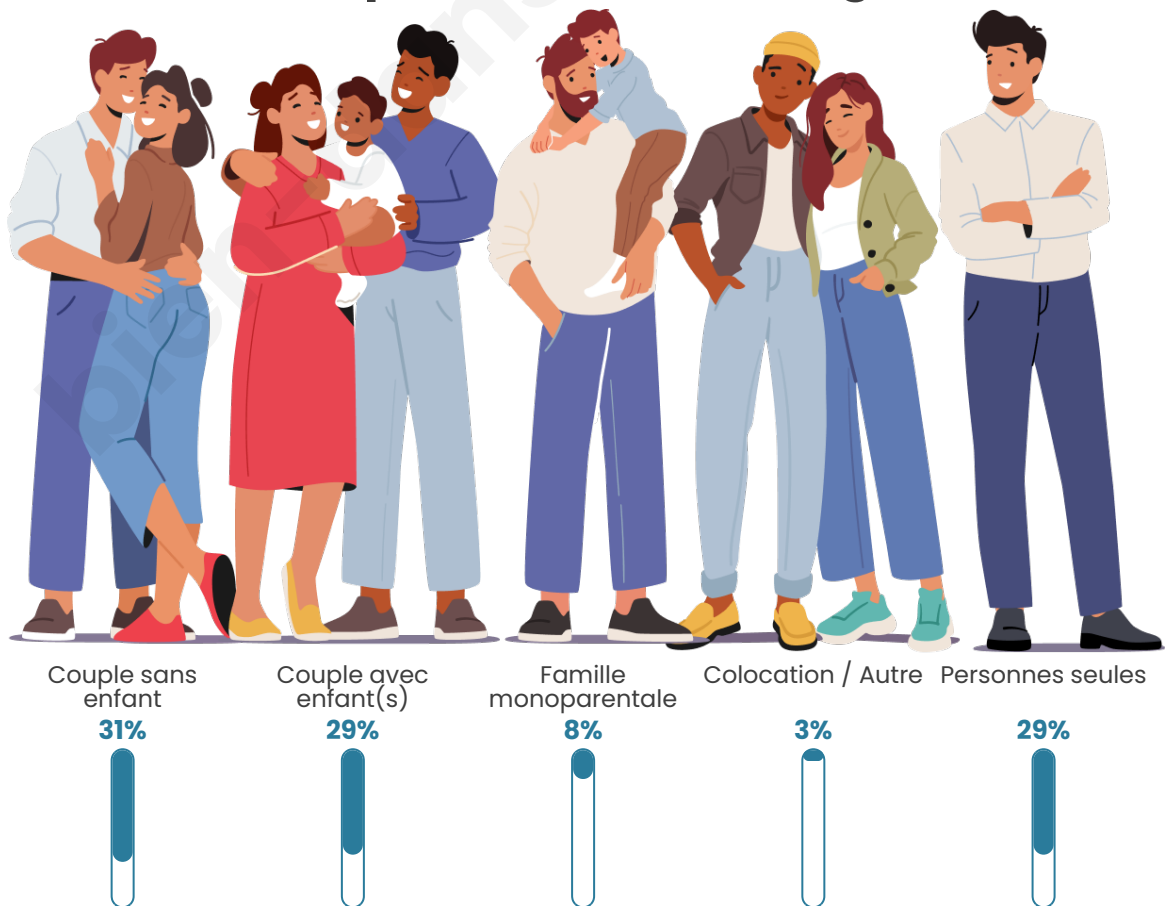

Nombre d'habitants

25 081

Age moyen

43 ans

Pop active

45.7%

Taux chômage

7.3%

Tranche d'âge

Activité professionnelle

Niveau de diplôme

Composition des ménages

Profils électoraux

Premier tour

	Emmanuel MACRON	39.05 %
	Jean-Luc MÉLENCHON	17.74 %
	Marine LE PEN	12.50 %
	Éric ZEMMOUR	8.24 %
	Valérie PÉCRESSÉ	6.81 %
	Yannick JADOT	6.61 %
	Jean LASSALLE	2.72 %
	Anne HIDALGO	1.87 %
	Fabien ROUSSEL	1.85 %
	Nicolas DUPONT- AIGNAN	1.39 %
	Philippe POUTOU	0.90 %
	Nathalie ARTHAUD	0.32 %