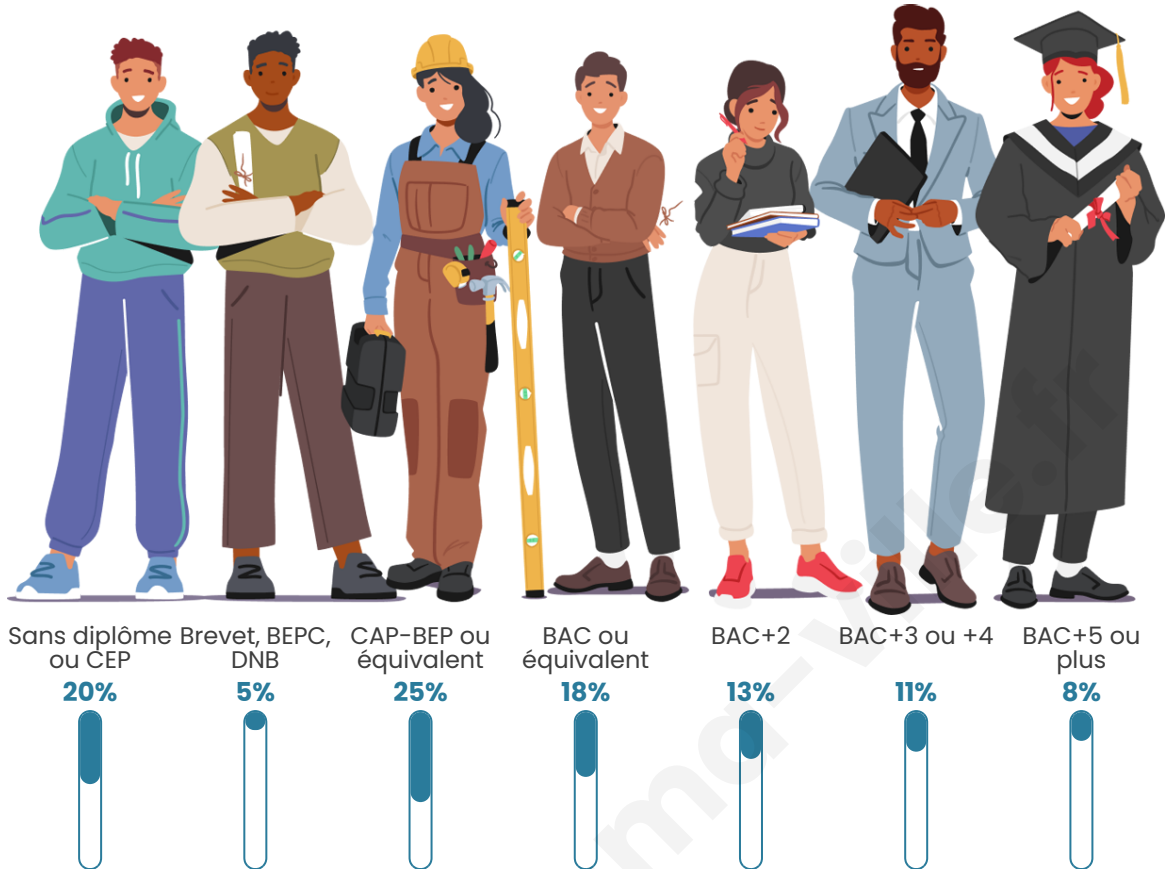

Nombre d'habitants

4 978

Age moyen

40 ans

Pop active

47.7%

Taux chômage

5.9%

Pop densité

830 h/km²

Revenu moyen

24 840 €/an

Evolution du nombre d'habitants

Sources : Institut national de la statistique et des études économiques (insee) selon Les dernières parutions officielles de 2024 portant sur les années 2020, 2021 et 2022.

Tranche d'âge

Activité professionnelle

Niveau de diplôme

Composition des ménages

Profils électoraux

Premier tour

	Emmanuel MACRON	35.84 %
	Marine LE PEN	26.12 %
	Jean-Luc MÉLENCHON	13.70 %
	Éric ZEMMOUR	7.49 %
	Yannick JADOT	4.68 %
	Valérie PÉCRESE	4.57 %
	Fabien ROUSSEL	2.12 %
	Jean LASSALLE	1.97 %
	Nicolas DUPONT- AIGNAN	1.42 %
	Anne HIDALGO	1.10 %
	Nathalie ARTHAUD	0.51 %
	Philippe POUTOU	0.47 %