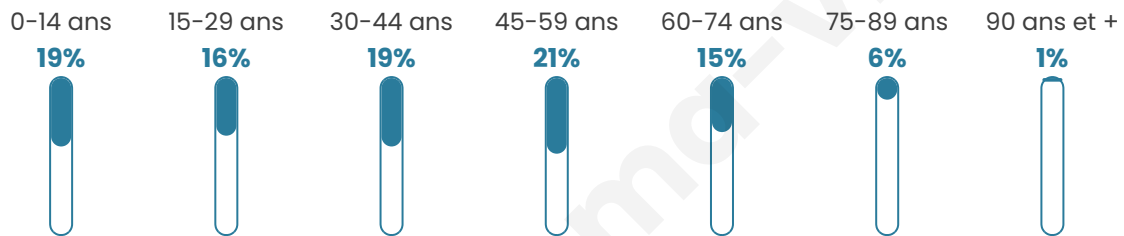

Nombre d'habitants

4 978

Age moyen

40 ans

Pop active

47.7%

Taux chômage

5.9%

Pop densité

830 h/km²

Revenu moyen

24 840 €/an

Evolution du nombre d'habitants

Sources : Institut national de la statistique et des études économiques (insee) selon Les dernières parutions officielles de 2024 portant sur les années 2020, 2021 et 2022.

Tranche d'âge

Activité professionnelle

Niveau de diplôme

Composition des ménages

Profils électoraux

Premier tour

	Emmanuel MACRON	35.84 %
	Marine LE PEN	26.12 %
	Jean-Luc MÉLENCHON	13.70 %
	Éric ZEMMOUR	7.49 %
	Yannick JADOT	4.68 %
	Valérie PÉCRESE	4.57 %
	Fabien ROUSSEL	2.12 %
	Jean LASSALLE	1.97 %
	Nicolas DUPONT- AIGNAN	1.42 %
	Anne HIDALGO	1.10 %
	Nathalie ARTHAUD	0.51 %
	Philippe POUTOU	0.47 %