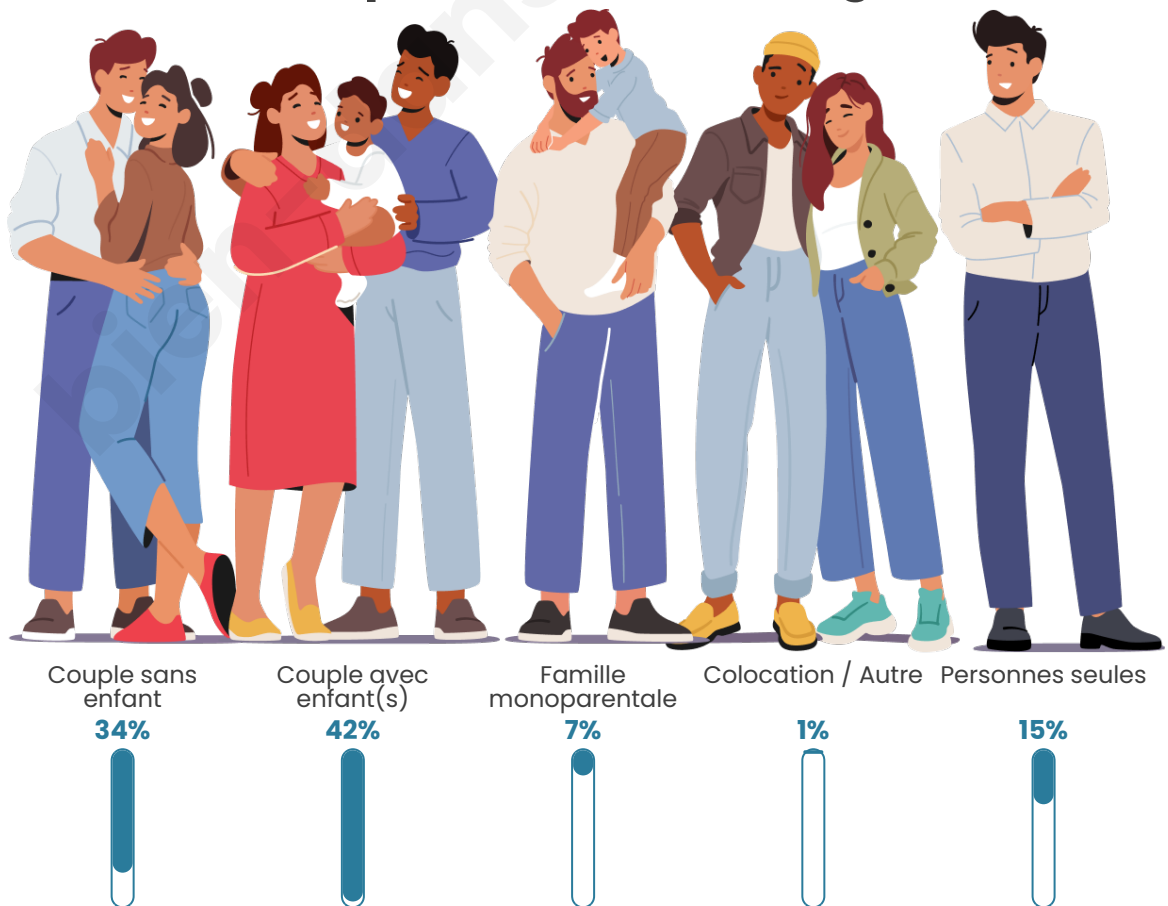

Tranche d'âge

Activité professionnelle

Niveau de diplôme

Composition des ménages

Profils électoraux

Premier tour

	Emmanuel MACRON	35.84 %
	Marine LE PEN	26.12 %
	Jean-Luc MÉLENCHON	13.70 %
	Éric ZEMMOUR	7.49 %
	Yannick JADOT	4.68 %
	Valérie PÉCRESE	4.57 %
	Fabien ROUSSEL	2.12 %
	Jean LASSALLE	1.97 %
	Nicolas DUPONT- AIGNAN	1.42 %
	Anne HIDALGO	1.10 %
	Nathalie ARTHAUD	0.51 %
	Philippe POUTOU	0.47 %