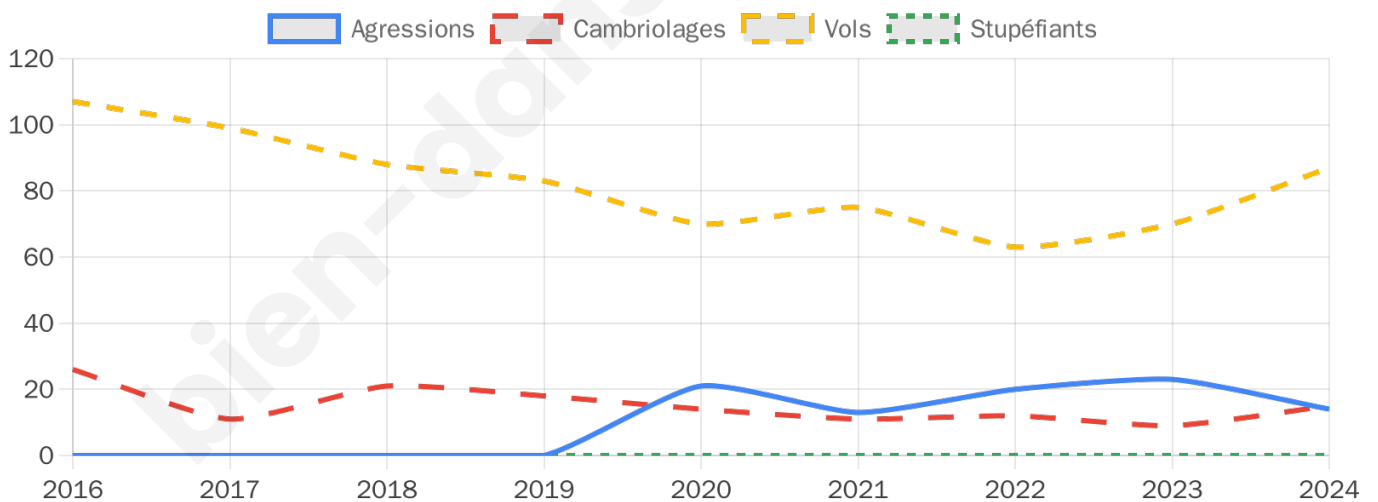

3 853 inscrits

Participation : 72.23%

Votes blancs : 1.33%

Votes nuls : 0.32%

Second tour

	Emmanuel MACRON	56,66 %
	Marine LE PEN	43,34 %

3 851 inscrits

Participation : 73.62%

Votes blancs : 4.97%

Votes nuls : 1.83%

Sécurité

Agressions physiques / sexuelles

14

Cambriolages

15

Vols / dégradations

87

Stupéfiants

0

Evolution du nombre d'infractions

Pour comparer

(en proportion du nombre d'habitants)

Sources : Bases statistiques communale, départementale et régionale de la délinquance enregistrée par la police et la gendarmerie nationales selon les dernières parutions officielles de 2025 portant sur l'année 2024 ([data.gouv](https://data.gouv.fr)).