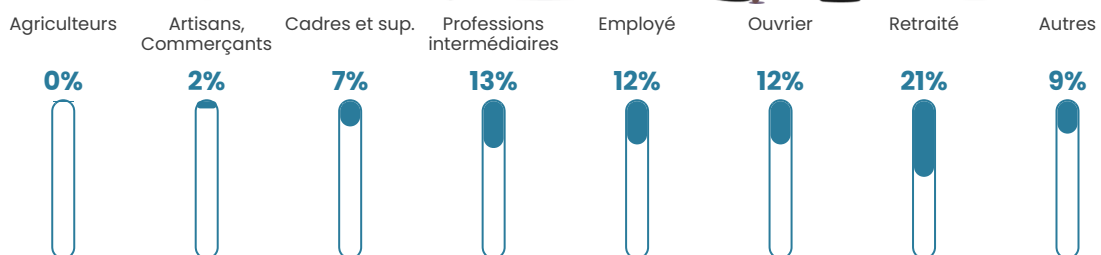

Pop densité

830 h/km²

Revenu moyen

24 840 €/an

Evolution du nombre d'habitants

Sources : Institut national de la statistique et des études économiques (insee) selon Les dernières parutions officielles de 2024 portant sur les années 2020, 2021 et 2022.

Tranche d'âge

Activité professionnelle

Niveau de diplôme

Composition des ménages

Profils électoraux

Premier tour

	Emmanuel MACRON	35.84 %
	Marine LE PEN	26.12 %
	Jean-Luc MÉLENCHON	13.70 %
	Éric ZEMMOUR	7.49 %
	Yannick JADOT	4.68 %
	Valérie PÉCRESE	4.57 %
	Fabien ROUSSEL	2.12 %
	Jean LASSALLE	1.97 %
	Nicolas DUPONT- AIGNAN	1.42 %
	Anne HIDALGO	1.10 %
	Nathalie ARTHAUD	0.51 %
	Philippe POUTOU	0.47 %