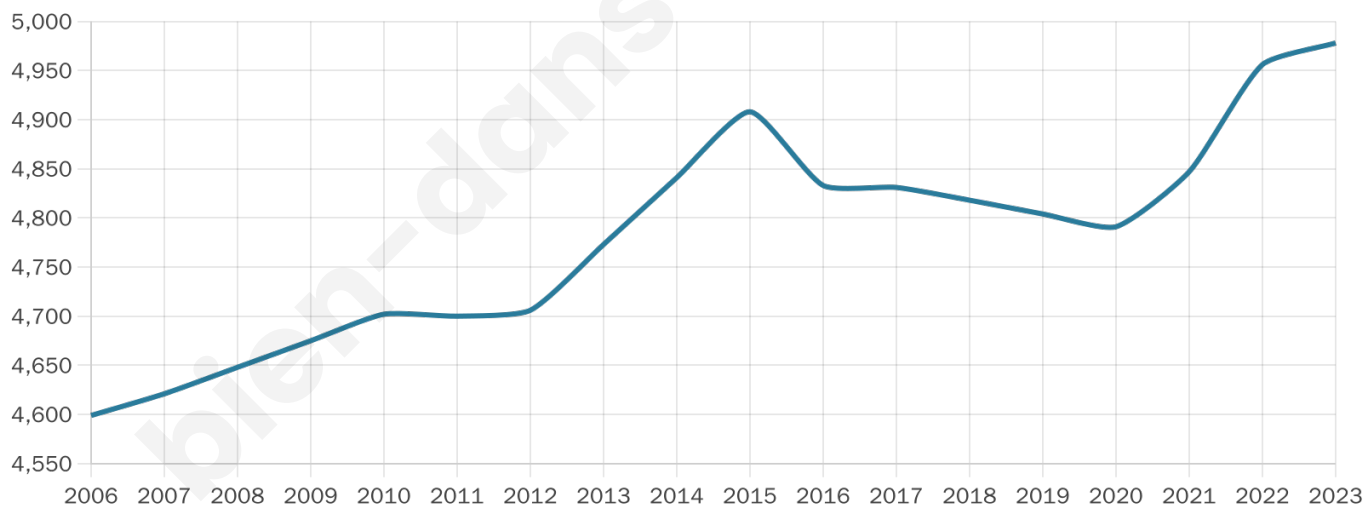

Nombre d'habitants

4 978

Age moyen

40 ans

Pop active

47.7%

Taux chômage

5.9%

Pop densité

830 h/km²

Revenu moyen

24 840 €/an

Evolution du nombre d'habitants

Sources : Institut national de la statistique et des études économiques (insee) selon Les dernières parutions officielles de 2024 portant sur les années 2020, 2021 et 2022.

Tranche d'âge

Activité professionnelle

Niveau de diplôme

Composition des ménages

Profils électoraux

Premier tour

	Emmanuel MACRON	35.84 %
	Marine LE PEN	26.12 %
	Jean-Luc MÉLENCHON	13.70 %
	Éric ZEMMOUR	7.49 %
	Yannick JADOT	4.68 %
	Valérie PÉCRESE	4.57 %
	Fabien ROUSSEL	2.12 %
	Jean LASSALLE	1.97 %
	Nicolas DUPONT- AIGNAN	1.42 %
	Anne HIDALGO	1.10 %
	Nathalie ARTHAUD	0.51 %
	Philippe POUTOU	0.47 %