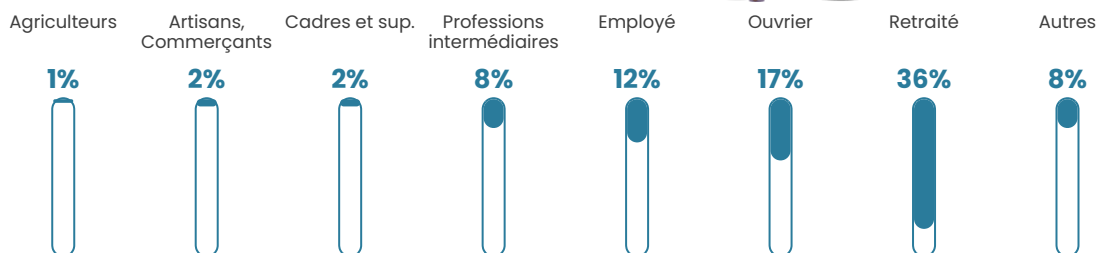

44 ans

Pop active

44%

Taux chômage

9%

Pop densité

91 h/km²

Revenu moyen

21 780 €/an

Evolution du nombre d'habitants

Sources : Institut national de la statistique et des études économiques (insee) selon Les dernières parutions officielles de 2024 portant sur les années 2020, 2021 et 2022.

Tranche d'âge

Activité professionnelle

Niveau de diplôme

Composition des ménages

Profils électoraux

Premier tour

	Marine LE PEN	36.30 %
	Emmanuel MACRON	24.59 %
	Jean-Luc MÉLENCHON	13.11 %
	Valérie PÉCRESSE	8.20 %
	Éric ZEMMOUR	3.98 %
	Fabien ROUSSEL	3.28 %
	Jean LASSALLE	3.28 %
	Nicolas DUPONT-AIGNAN	2.81 %
	Philippe POUTOU	1.41 %
	Yannick JADOT	1.17 %
	Nathalie ARTHAUD	0.94 %
	Anne HIDALGO	0.94 %