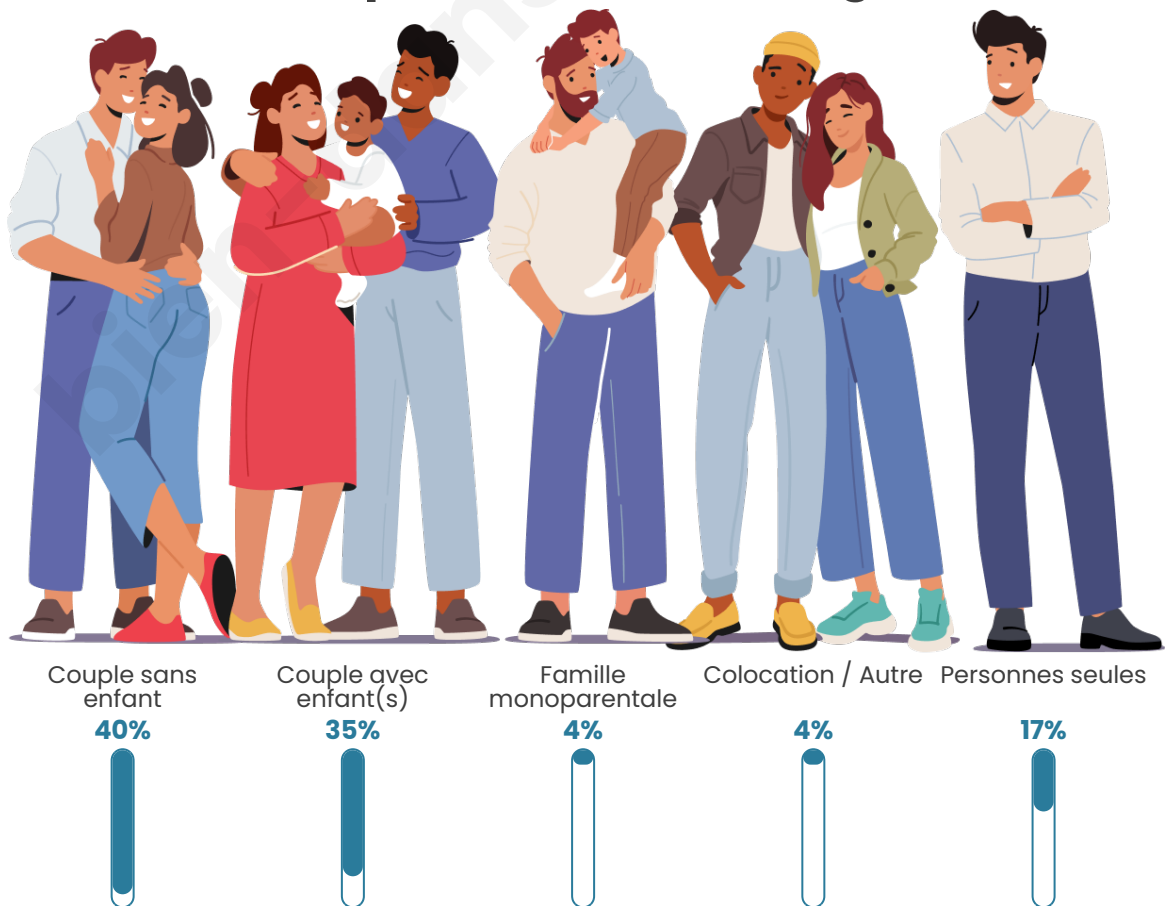

Tranche d'âge

Activité professionnelle

Niveau de diplôme

Composition des ménages

Profils électoraux

Premier tour

	Marine LE PEN	36.30 %
	Emmanuel MACRON	24.59 %
	Jean-Luc MÉLENCHON	13.11 %
	Valérie PÉCRESSE	8.20 %
	Éric ZEMMOUR	3.98 %
	Fabien ROUSSEL	3.28 %
	Jean LASSALLE	3.28 %
	Nicolas DUPONT-AIGNAN	2.81 %
	Philippe POUTOU	1.41 %
	Yannick JADOT	1.17 %
	Nathalie ARTHAUD	0.94 %
	Anne HIDALGO	0.94 %