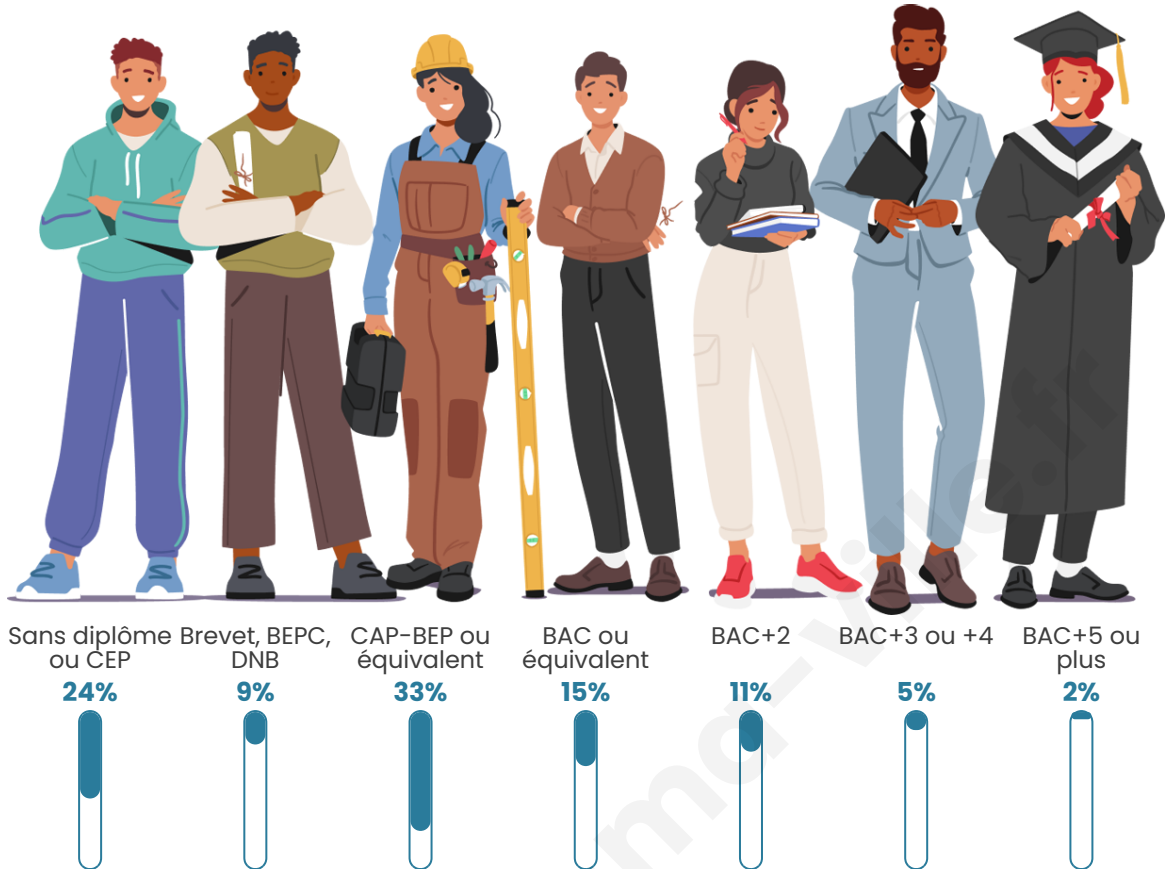

Tranche d'âge

Activité professionnelle

Niveau de diplôme

Composition des ménages

Profils électoraux

Premier tour

	Marine LE PEN	36.30 %
	Emmanuel MACRON	24.59 %
	Jean-Luc MÉLENCHON	13.11 %
	Valérie PÉCRESSE	8.20 %
	Éric ZEMMOUR	3.98 %
	Fabien ROUSSEL	3.28 %
	Jean LASSALLE	3.28 %
	Nicolas DUPONT-AIGNAN	2.81 %
	Philippe POUTOU	1.41 %
	Yannick JADOT	1.17 %
	Nathalie ARTHAUD	0.94 %
	Anne HIDALGO	0.94 %