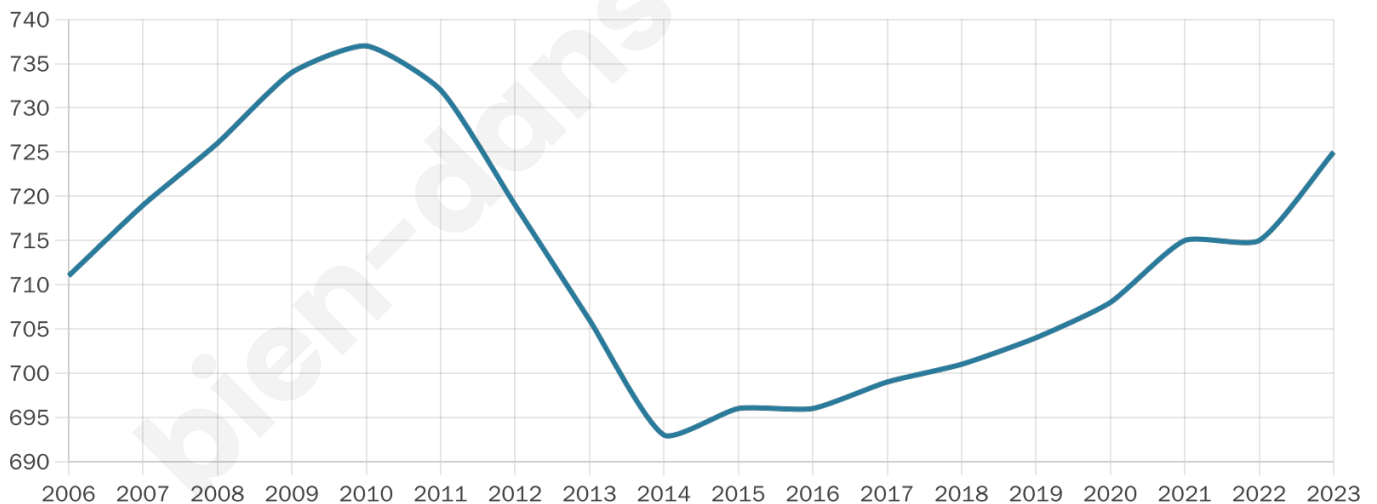

44 ans

Pop active

44%

Taux chômage

9%

Pop densité

91 h/km²

Revenu moyen

21 780 €/an

Evolution du nombre d'habitants

Sources : Institut national de la statistique et des études économiques (insee) selon Les dernières parutions officielles de 2024 portant sur les années 2020, 2021 et 2022.