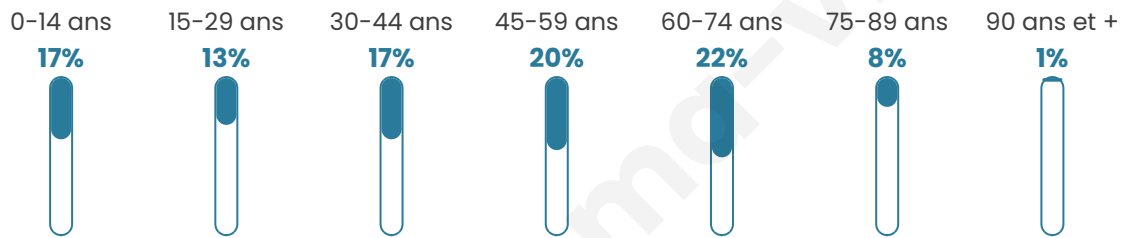

44 ans

Pop active

44%

Taux chômage

9%

Pop densité

91 h/km²

Revenu moyen

Tranche d'âge

Activité professionnelle

Niveau de diplôme

Composition des ménages

Profils électoraux

Premier tour

	Marine LE PEN	36.30 %
	Emmanuel MACRON	24.59 %
	Jean-Luc MÉLENCHON	13.11 %
	Valérie PÉCRESSE	8.20 %
	Éric ZEMMOUR	3.98 %
	Fabien ROUSSEL	3.28 %
	Jean LASSALLE	3.28 %
	Nicolas DUPONT-AIGNAN	2.81 %
	Philippe POUTOU	1.41 %
	Yannick JADOT	1.17 %
	Nathalie ARTHAUD	0.94 %
	Anne HIDALGO	0.94 %