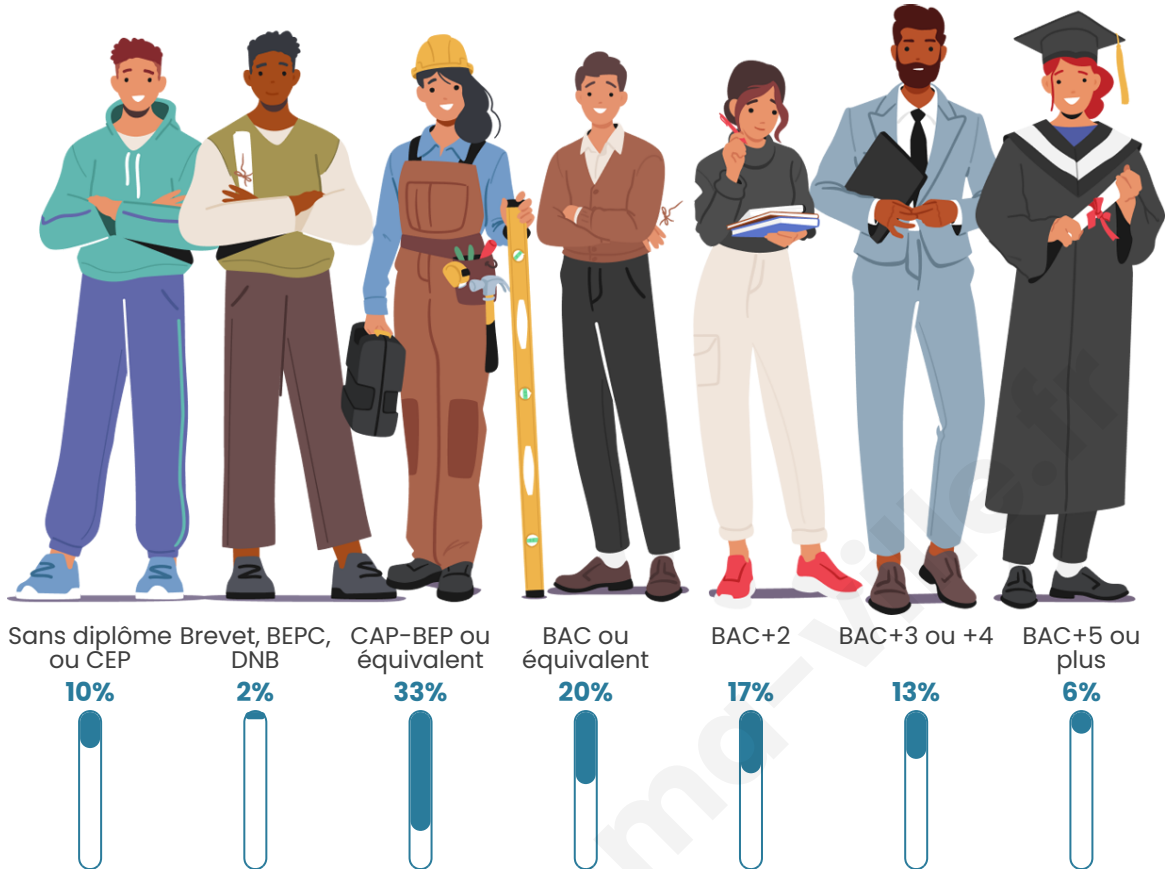

37 ans

Pop active

67.6%

Taux chômage

3%

Pop densité

43 h/km²

Revenu moyen

Tranche d'âge

Activité professionnelle

Niveau de diplôme

Composition des ménages

Profils électoraux

Premier tour

	Marine LE PEN	34.55 %
	Emmanuel MACRON	29.09 %
	Jean-Luc MÉLENCHON	10.91 %
	Éric ZEMMOUR	9.09 %
	Yannick JADOT	4.55 %
	Nicolas DUPONT-AIGNAN	3.64 %
	Jean LASSALLE	2.73 %
	Nathalie ARTHAUD	1.82 %
	Valérie PÉCRESSÉ	1.82 %
	Fabien ROUSSEL	0.91 %
	Anne HIDALGO	0.91 %
	Philippe POUTOU	0.00 %