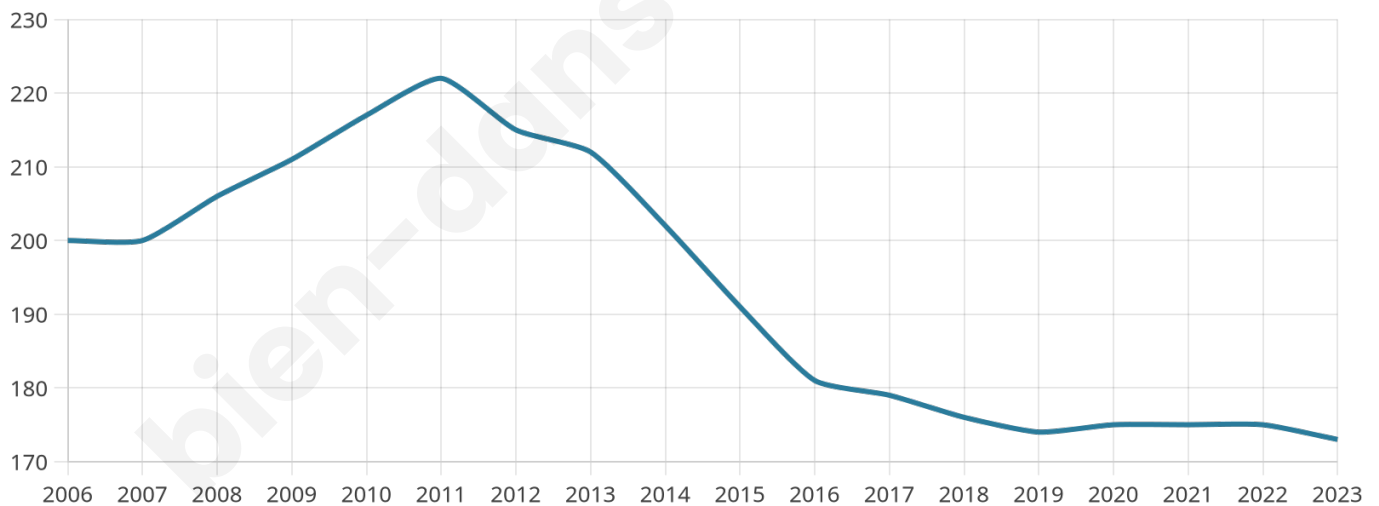

37 ans

Pop active

67.6%

Taux chômage

3%

Pop densité

43 h/km²

Revenu moyen

24 540 €/an

Evolution du nombre d'habitants

Sources : Institut national de la statistique et des études économiques (insee) selon Les dernières parutions officielles de 2024 portant sur les années 2020, 2021 et 2022.