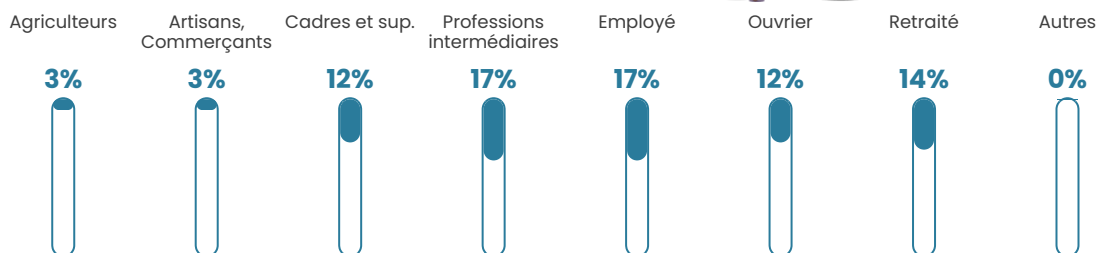

37 ans

Pop active

67.6%

Taux chômage

3%

Pop densité

43 h/km²

Revenu moyen

24 540 €/an

Evolution du nombre d'habitants

Sources : Institut national de la statistique et des études économiques (insee) selon Les dernières parutions officielles de 2024 portant sur les années 2020, 2021 et 2022.

Tranche d'âge

Activité professionnelle

Niveau de diplôme

Composition des ménages

Profils électoraux

Premier tour

	Marine LE PEN	34.55 %
	Emmanuel MACRON	29.09 %
	Jean-Luc MÉLENCHON	10.91 %
	Éric ZEMMOUR	9.09 %
	Yannick JADOT	4.55 %
	Nicolas DUPONT-AIGNAN	3.64 %
	Jean LASSALLE	2.73 %
	Nathalie ARTHAUD	1.82 %
	Valérie PÉCRESSÉ	1.82 %
	Fabien ROUSSEL	0.91 %
	Anne HIDALGO	0.91 %
	Philippe POUTOU	0.00 %