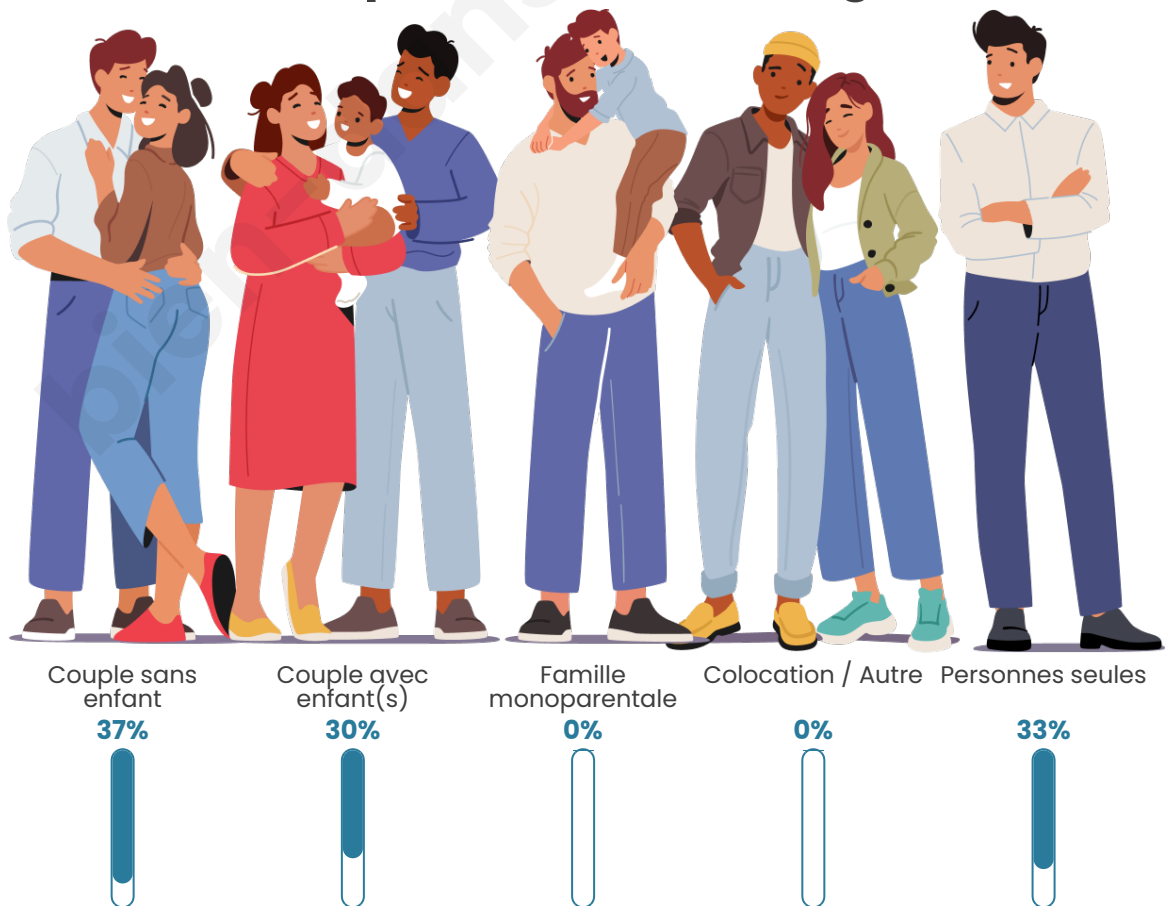

Tranche d'âge

Activité professionnelle

Niveau de diplôme

Composition des ménages

Profils électoraux

Premier tour

	Marine LE PEN	34.55 %
	Emmanuel MACRON	29.09 %
	Jean-Luc MÉLENCHON	10.91 %
	Éric ZEMMOUR	9.09 %
	Yannick JADOT	4.55 %
	Nicolas DUPONT-AIGNAN	3.64 %
	Jean LASSALLE	2.73 %
	Nathalie ARTHAUD	1.82 %
	Valérie PÉCRESSÉ	1.82 %
	Fabien ROUSSEL	0.91 %
	Anne HIDALGO	0.91 %
	Philippe POUTOU	0.00 %