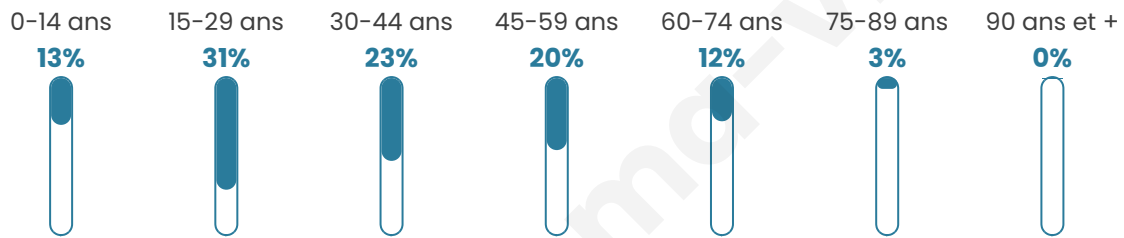

37 ans

Pop active

67.6%

Taux chômage

3%

Pop densité

43 h/km²

Revenu moyen

Tranche d'âge

Activité professionnelle

Niveau de diplôme

Composition des ménages

Profils électoraux

Premier tour

	Marine LE PEN	34.55 %
	Emmanuel MACRON	29.09 %
	Jean-Luc MÉLENCHON	10.91 %
	Éric ZEMMOUR	9.09 %
	Yannick JADOT	4.55 %
	Nicolas DUPONT-AIGNAN	3.64 %
	Jean LASSALLE	2.73 %
	Nathalie ARTHAUD	1.82 %
	Valérie PÉCRESSÉ	1.82 %
	Fabien ROUSSEL	0.91 %
	Anne HIDALGO	0.91 %
	Philippe POUTOU	0.00 %