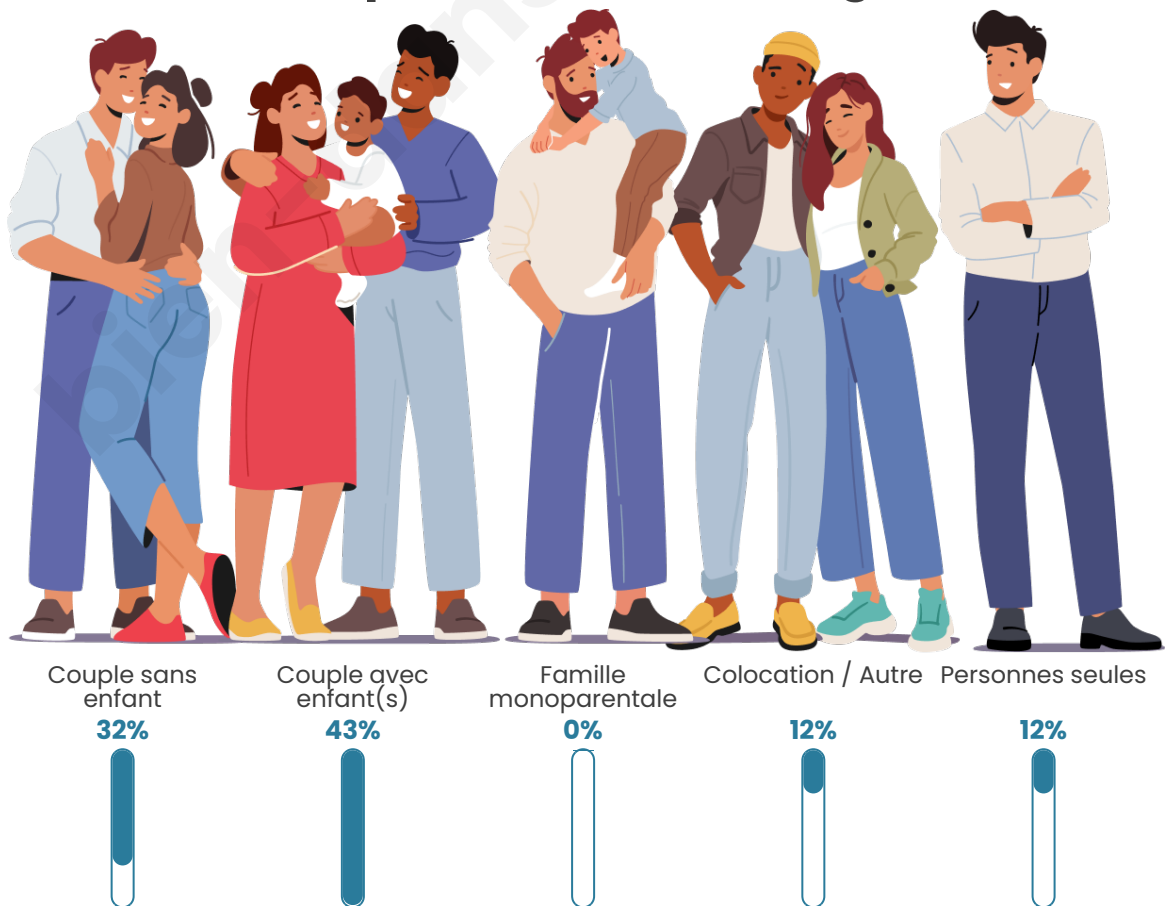

Tranche d'âge

Activité professionnelle

Niveau de diplôme

Composition des ménages

Profils électoraux

Premier tour

	Marine LE PEN	39.60 %
	Emmanuel MACRON	24.75 %
	Jean-Luc MÉLENCHON	13.12 %
	Éric ZEMMOUR	6.68 %
	Jean LASSALLE	3.47 %
	Fabien ROUSSEL	3.22 %
	Nicolas DUPONT-AIGNAN	2.48 %
	Valérie PÉCRESSE	2.23 %
	Yannick JADOT	1.73 %
	Nathalie ARTHAUD	0.99 %
	Anne HIDALGO	0.99 %
	Philippe POUTOU	0.74 %