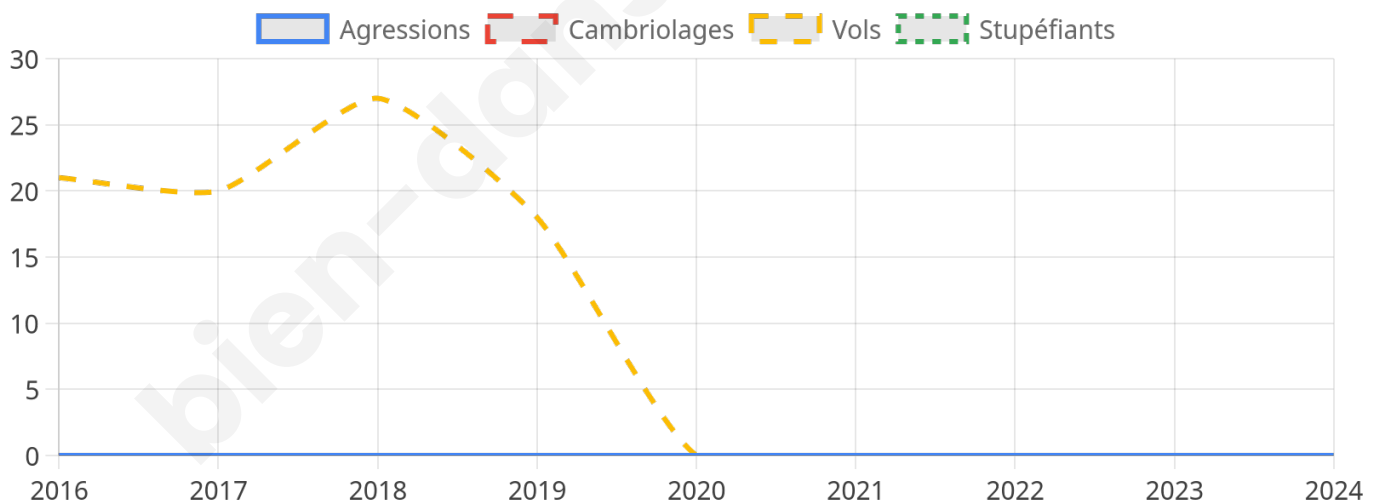

Second tour

	Emmanuel MACRON	40,64 %
	Marine LE PEN	59,36 %

516 inscrits

Participation : 78.49%

Votes blancs : 5.93%

Votes nuls : 1.73%

516 inscrits

Participation : 78.88%

0

Stupéfiants

0

Evolution du nombre d'infractions

Pour comparer

(en proportion du nombre d'habitants)

Sources : Bases statistiques communale, départementale et régionale de la délinquance enregistrée par la police et la gendarmerie nationales selon les dernières parutions officielles de 2025 portant sur l'année 2024 ([data.gouv](https://data.gouv.fr)).