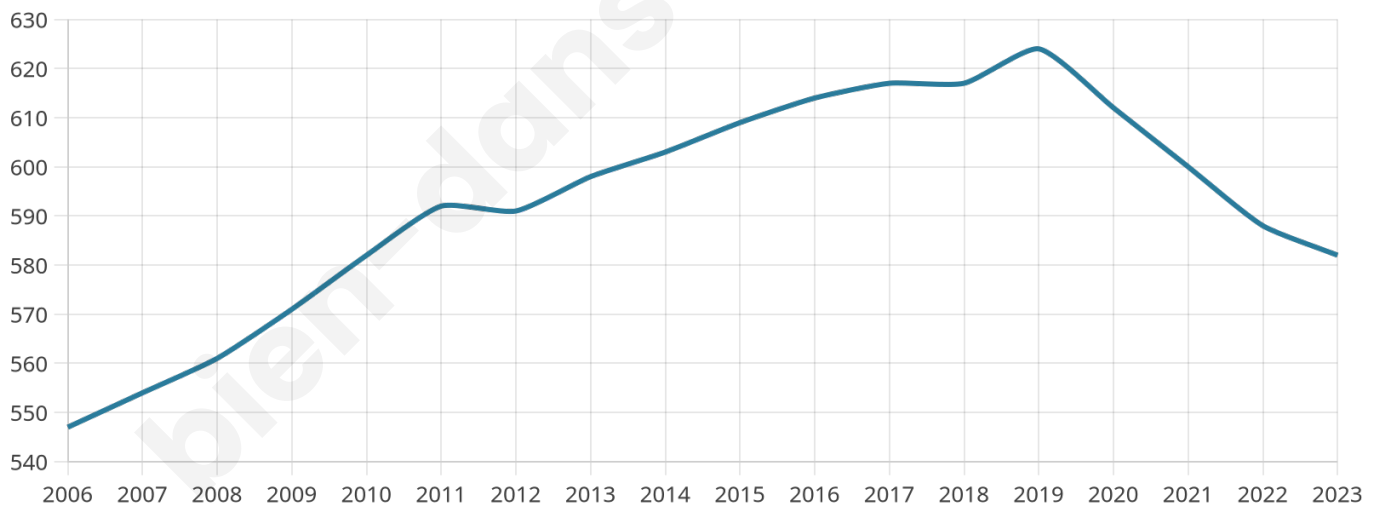

582

Age moyen

40 ans

Pop active

47.8%

Taux chômage

5.1%

Pop densité

53 h/km²

Revenu moyen

22 030 €/an

Evolution du nombre d'habitants

Sources : Institut national de la statistique et des études économiques (insee) selon Les dernières parutions officielles de 2024 portant sur les années 2020, 2021 et 2022.