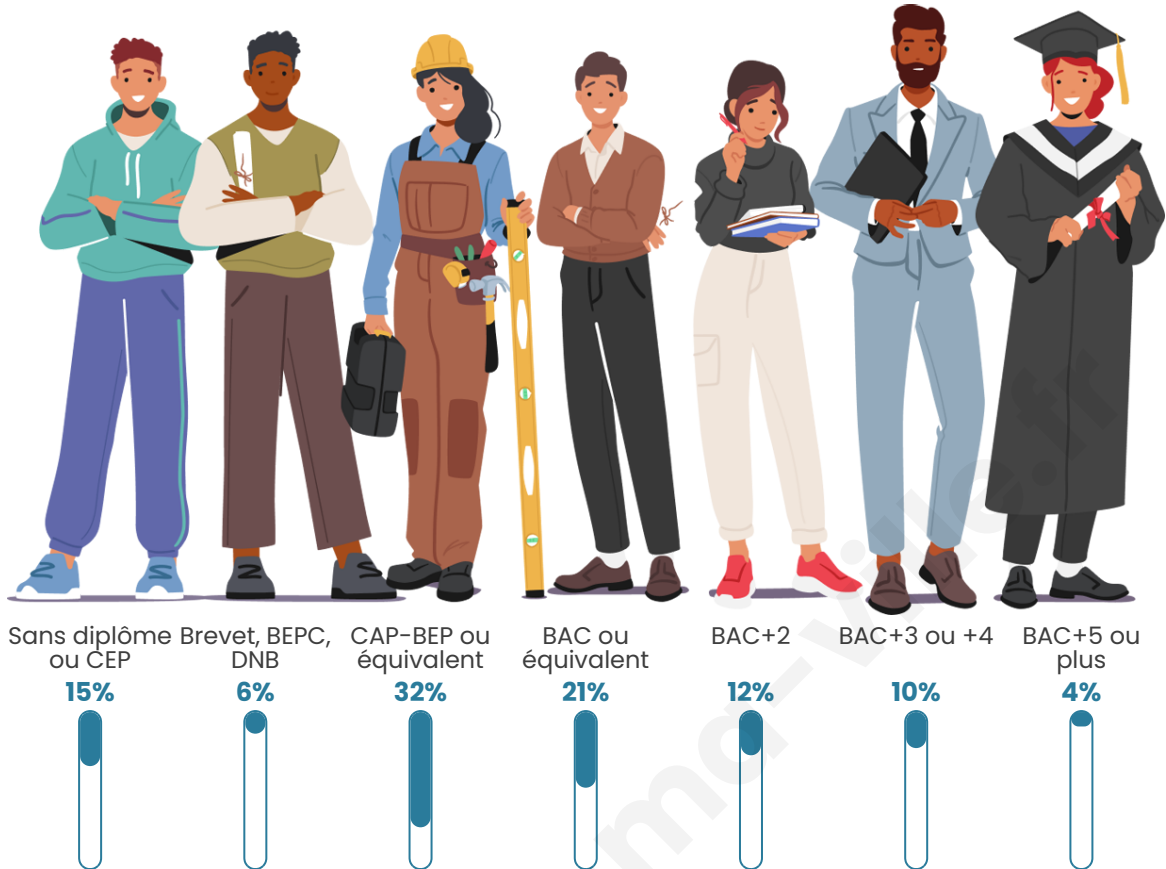

582

Age moyen

40 ans

Pop active

47.8%

Taux chômage

5.1%

Pop densité

Tranche d'âge

Activité professionnelle

Niveau de diplôme

Composition des ménages

Profils électoraux

Premier tour

	Marine LE PEN	39.60 %
	Emmanuel MACRON	24.75 %
	Jean-Luc MÉLENCHON	13.12 %
	Éric ZEMMOUR	6.68 %
	Jean LASSALLE	3.47 %
	Fabien ROUSSEL	3.22 %
	Nicolas DUPONT-AIGNAN	2.48 %
	Valérie PÉCRESSE	2.23 %
	Yannick JADOT	1.73 %
	Nathalie ARTHAUD	0.99 %
	Anne HIDALGO	0.99 %
	Philippe POUTOU	0.74 %