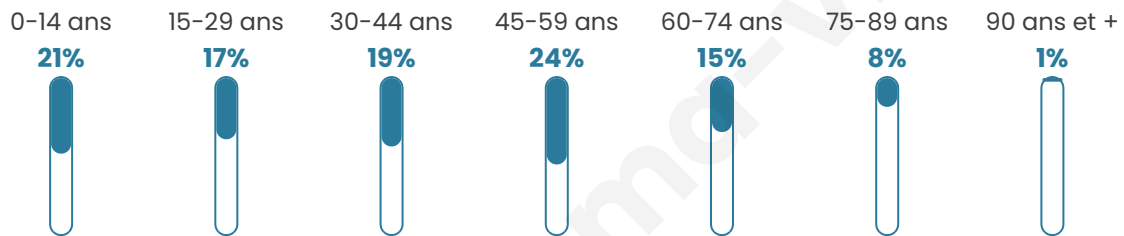

582

Age moyen

40 ans

Pop active

47.8%

Taux chômage

5.1%

Pop densité

53 h/km²

Revenu moyen

22 030 €/an

Evolution du nombre d'habitants

Sources : Institut national de la statistique et des études économiques (insee) selon Les dernières parutions officielles de 2024 portant sur les années 2020, 2021 et 2022.

Tranche d'âge

Activité professionnelle

Niveau de diplôme

Composition des ménages

Profils électoraux

Premier tour

	Marine LE PEN	39.60 %
	Emmanuel MACRON	24.75 %
	Jean-Luc MÉLENCHON	13.12 %
	Éric ZEMMOUR	6.68 %
	Jean LASSALLE	3.47 %
	Fabien ROUSSEL	3.22 %
	Nicolas DUPONT-AIGNAN	2.48 %
	Valérie PÉCRESSE	2.23 %
	Yannick JADOT	1.73 %
	Nathalie ARTHAUD	0.99 %
	Anne HIDALGO	0.99 %
	Philippe POUTOU	0.74 %