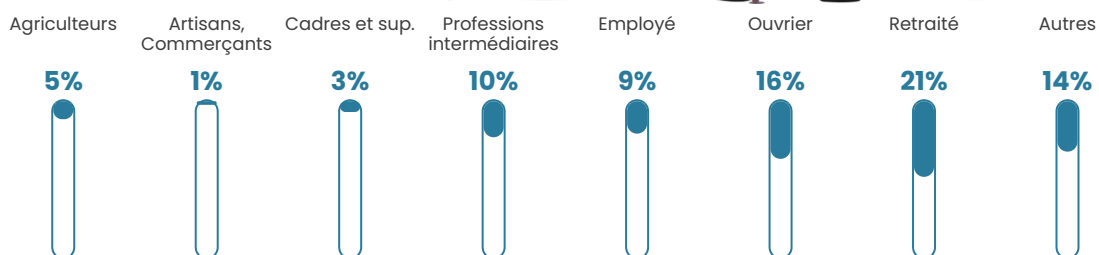

53 h/km²

Revenu moyen

22 030 €/an

Evolution du nombre d'habitants

Sources : Institut national de la statistique et des études économiques (insee) selon Les dernières parutions officielles de 2024 portant sur les années 2020, 2021 et 2022.

Tranche d'âge

Activité professionnelle

Niveau de diplôme

Composition des ménages

Profils électoraux

Premier tour

	Marine LE PEN	39.60 %
	Emmanuel MACRON	24.75 %
	Jean-Luc MÉLENCHON	13.12 %
	Éric ZEMMOUR	6.68 %
	Jean LASSALLE	3.47 %
	Fabien ROUSSEL	3.22 %
	Nicolas DUPONT-AIGNAN	2.48 %
	Valérie PÉCRESSE	2.23 %
	Yannick JADOT	1.73 %
	Nathalie ARTHAUD	0.99 %
	Anne HIDALGO	0.99 %
	Philippe POUTOU	0.74 %