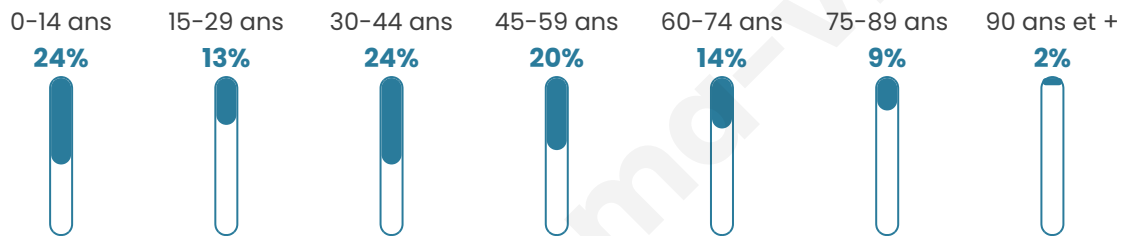

# Statistiques sur la population

Nombre d'habitants

**223**

Age moyen

**40 ans**

Pop active

**48.4%**

Taux chômage

**3.6%**

Pop densité

**28 h/km<sup>2</sup>**

Revenu moyen

**22 080 €/an**

## Evolution du nombre d'habitants

Sources : Institut national de la statistique et des études économiques (insee) selon Les dernières parutions officielles de 2024 portant sur les années 2020, 2021 et 2022.

## Tranche d'âge