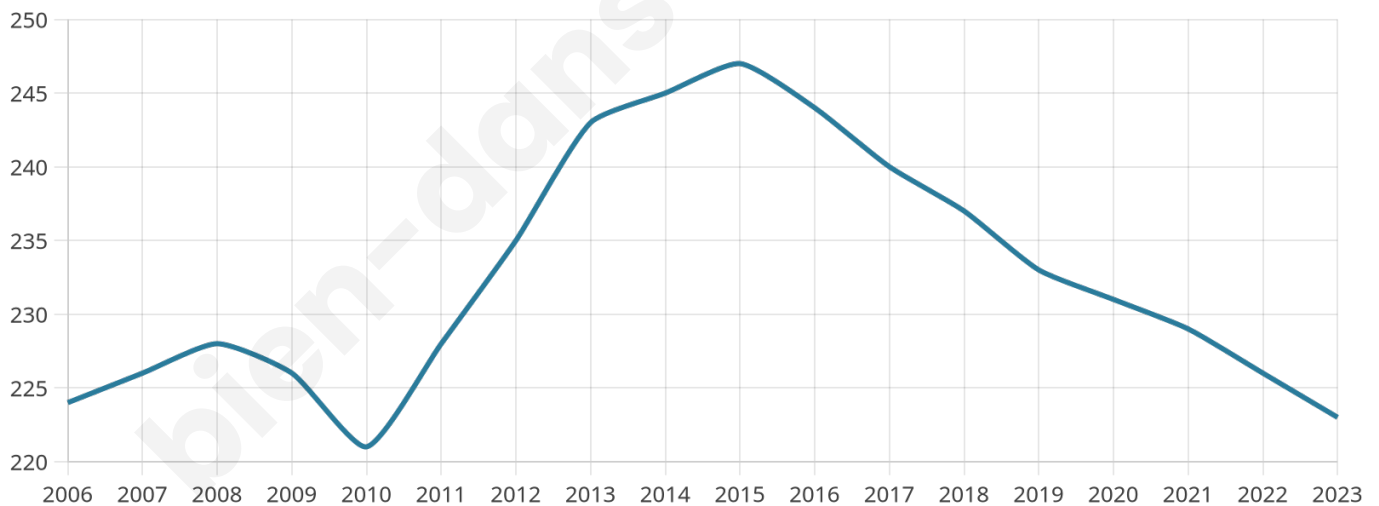

# Statistiques sur la population

Nombre d'habitants

**223**

Age moyen

**40 ans**

Pop active

**48.4%**

Taux chômage

**3.6%**

Pop densité

**28 h/km<sup>2</sup>**

Revenu moyen

**22 080 €/an**

## Evolution du nombre d'habitants

Sources : Institut national de la statistique et des études économiques (insee) selon Les dernières parutions officielles de 2024 portant sur les années 2020, 2021 et 2022.