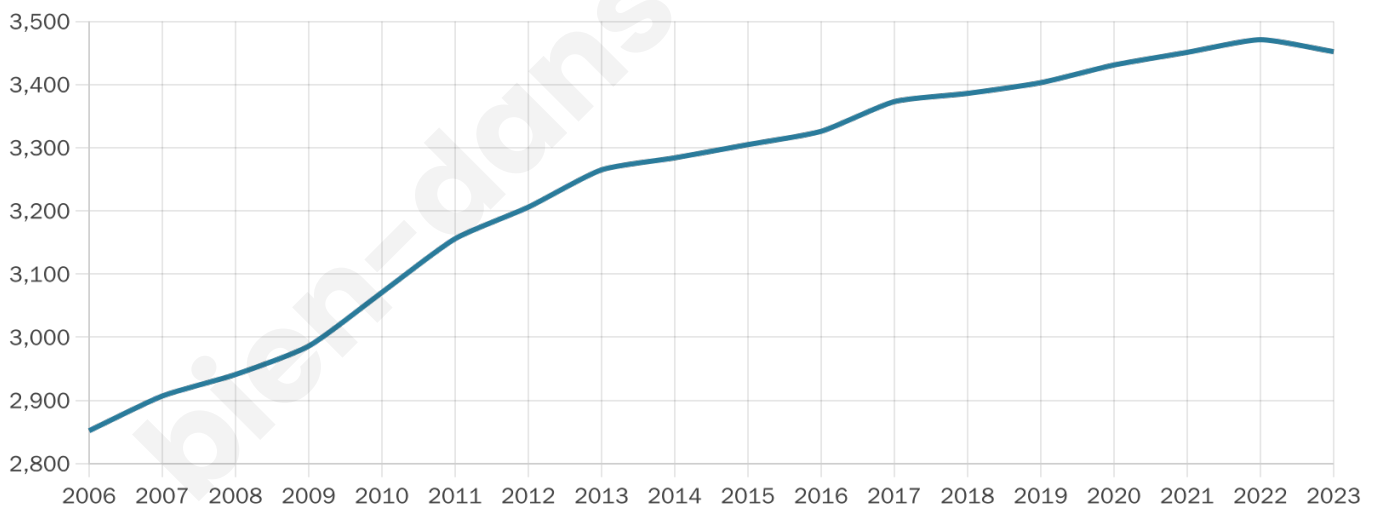

# Statistiques sur la population

Nombre d'habitants

**3 452**

Age moyen

**39 ans**

Pop active

**49.8%**

Taux chômage

**4.7%**

Pop densité

**58 h/km<sup>2</sup>**

Revenu moyen

**22 660 €/an**

## Evolution du nombre d'habitants

Sources : Institut national de la statistique et des études économiques (insee) selon Les dernières parutions officielles de 2024 portant sur les années 2020, 2021 et 2022.