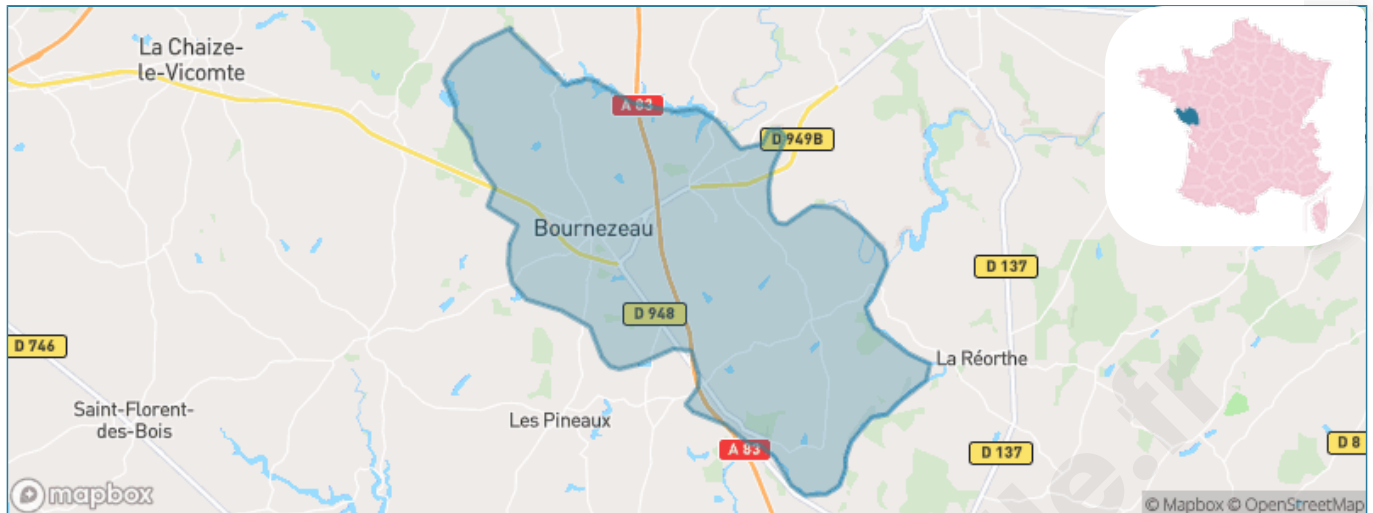

# Ville de Bournezeau

Présenté par

**BIEN** dans  
ma **VILLE** 

# Situation géographique

## i Informations clés

- **Région** : Pays de la Loire
- **Département** : Vendée
- **Code postal** : 85480
- **Superficie** : 60 km<sup>2</sup>