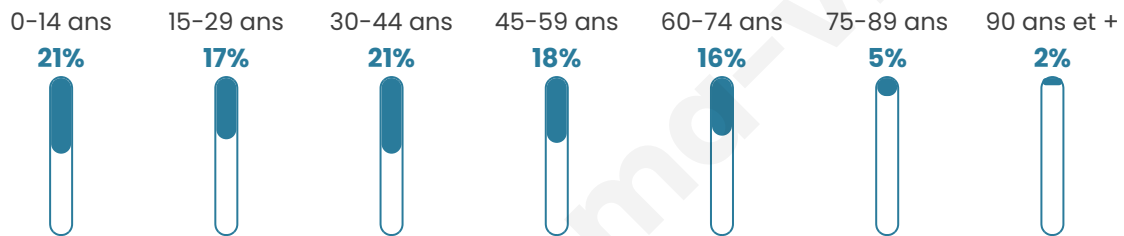

# Statistiques sur la population

Nombre d'habitants

**3 452**

Age moyen

**39 ans**

Pop active

**49.8%**

Taux chômage

**4.7%**

Pop densité

**58 h/km<sup>2</sup>**

Revenu moyen

**22 660 €/an**

## Evolution du nombre d'habitants

Sources : Institut national de la statistique et des études économiques (insee) selon Les dernières parutions officielles de 2024 portant sur les années 2020, 2021 et 2022.

## Tranche d'âge