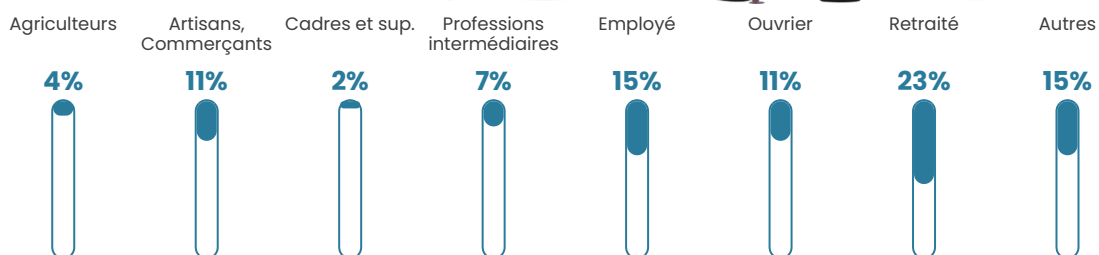

277

Age moyen

42 ans

Pop active

47.7%

Taux chômage

4.3%

Pop densité

20 h/km²

Revenu moyen

22 360 €/an

Evolution du nombre d'habitants

Sources : Institut national de la statistique et des études économiques (insee) selon Les dernières parutions officielles de 2024 portant sur les années 2020, 2021 et 2022.

Tranche d'âge

Activité professionnelle

Niveau de diplôme

Composition des ménages

Profils électoraux

Premier tour

	Marine LE PEN	28.07 %
	Emmanuel MACRON	25.15 %
	Jean-Luc MÉLENCHON	18.13 %
	Éric ZEMMOUR	7.60 %
	Jean LASSALLE	4.68 %
	Yannick JADOT	4.68 %
	Nicolas DUPONT-AIGNAN	3.51 %
	Anne HIDALGO	2.92 %
	Valérie PÉCRESSE	2.34 %
	Philippe POUTOU	1.75 %
	Fabien ROUSSEL	1.17 %
	Nathalie ARTHAUD	0.00 %