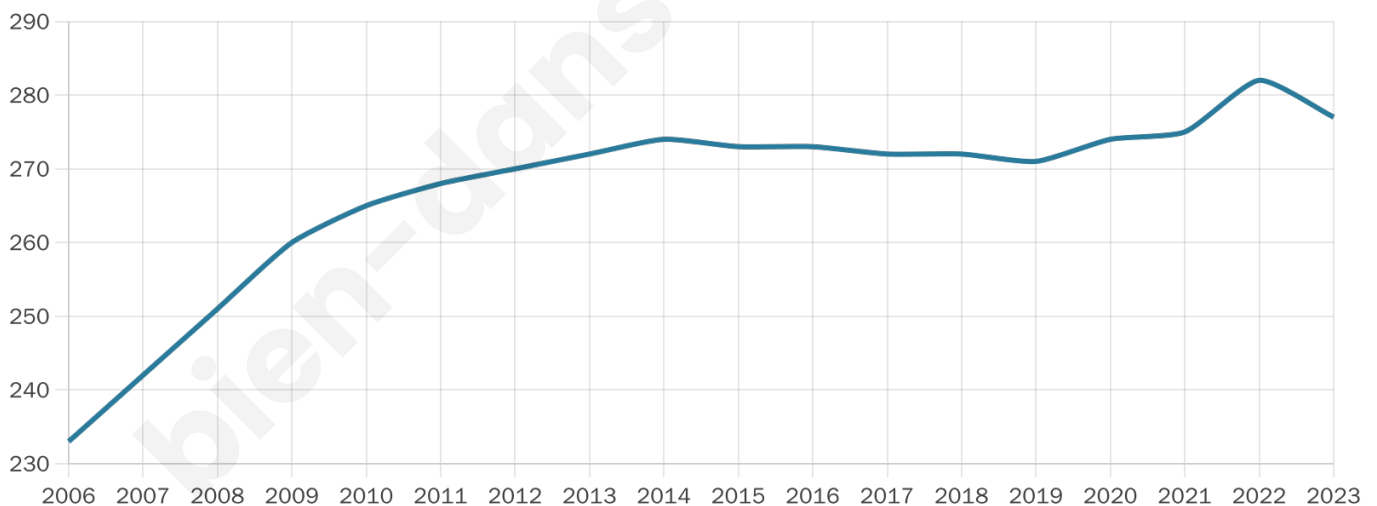

277

Age moyen

42 ans

Pop active

47.7%

Taux chômage

4.3%

Pop densité

20 h/km²

Revenu moyen

22 360 €/an

Evolution du nombre d'habitants

Sources : Institut national de la statistique et des études économiques (insee) selon Les dernières parutions officielles de 2024 portant sur les années 2020, 2021 et 2022.