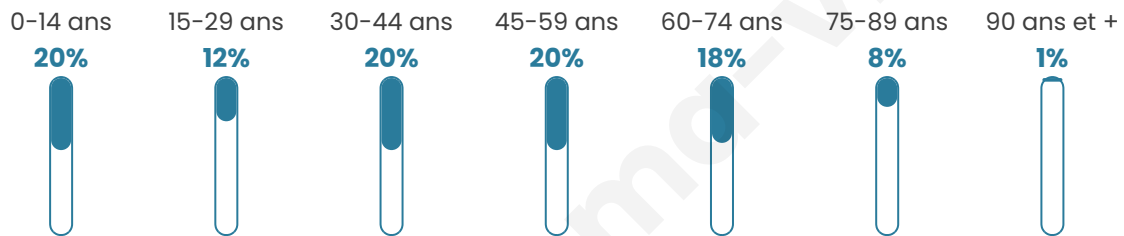

277

Age moyen

42 ans

Pop active

47.7%

Taux chômage

4.3%

Pop densité

20 h/km²

Revenu moyen

22 360 €/an

Evolution du nombre d'habitants

Sources : Institut national de la statistique et des études économiques (insee) selon Les dernières parutions officielles de 2024 portant sur les années 2020, 2021 et 2022.

Tranche d'âge

Activité professionnelle

Niveau de diplôme

Composition des ménages

Profils électoraux

Premier tour

	Marine LE PEN	28.07 %
	Emmanuel MACRON	25.15 %
	Jean-Luc MÉLENCHON	18.13 %
	Éric ZEMMOUR	7.60 %
	Jean LASSALLE	4.68 %
	Yannick JADOT	4.68 %
	Nicolas DUPONT-AIGNAN	3.51 %
	Anne HIDALGO	2.92 %
	Valérie PÉCRESSE	2.34 %
	Philippe POUTOU	1.75 %
	Fabien ROUSSEL	1.17 %
	Nathalie ARTHAUD	0.00 %

212 inscrits

Participation : 82.08%

Votes blancs : 0.00%

Votes nuls : 1.72%

Second tour

	Emmanuel MACRON	48,73 %
	Marine LE PEN	51,27 %

212 inscrits

Participation : 80.66%