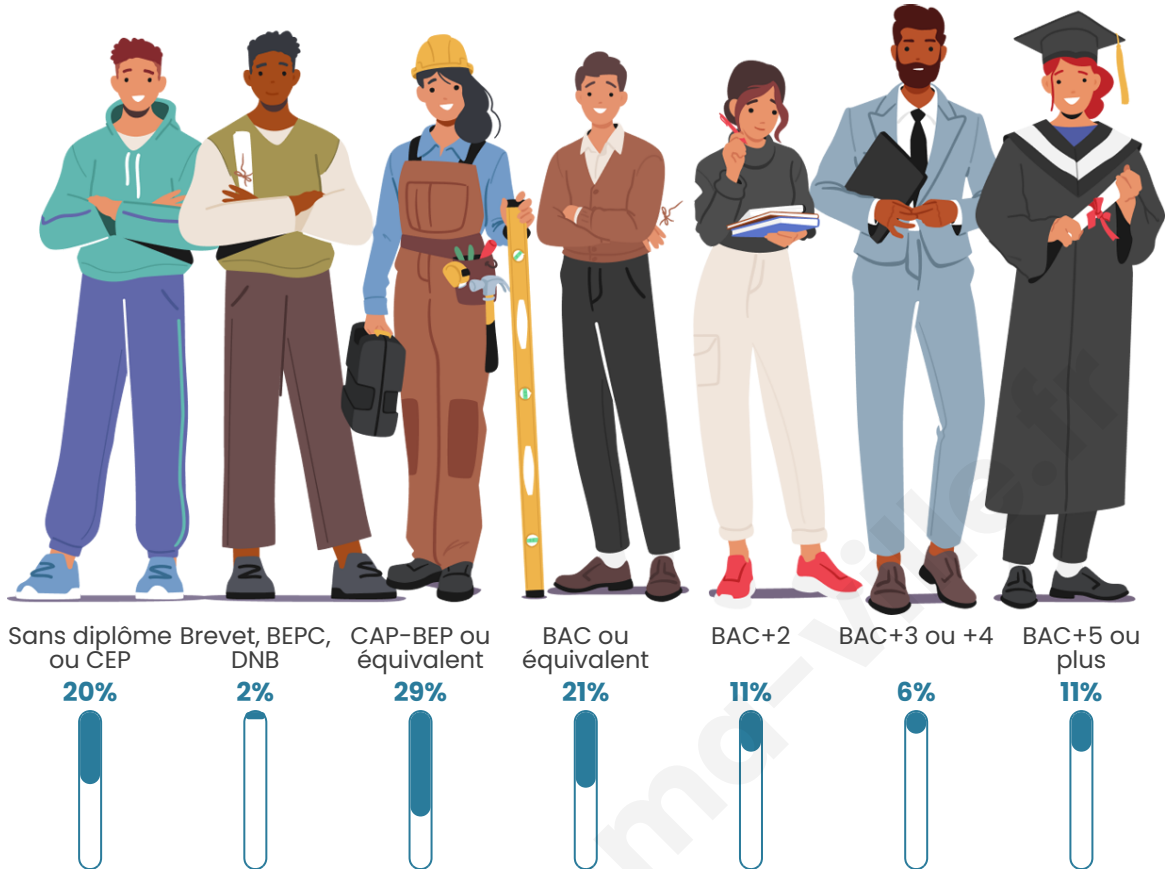

277

Age moyen

42 ans

Pop active

47.7%

Taux chômage

4.3%

Pop densité

Tranche d'âge

Activité professionnelle

Niveau de diplôme

Composition des ménages

Profils électoraux

Premier tour

	Marine LE PEN	28.07 %
	Emmanuel MACRON	25.15 %
	Jean-Luc MÉLENCHON	18.13 %
	Éric ZEMMOUR	7.60 %
	Jean LASSALLE	4.68 %
	Yannick JADOT	4.68 %
	Nicolas DUPONT-AIGNAN	3.51 %
	Anne HIDALGO	2.92 %
	Valérie PÉCRESSE	2.34 %
	Philippe POUTOU	1.75 %
	Fabien ROUSSEL	1.17 %
	Nathalie ARTHAUD	0.00 %