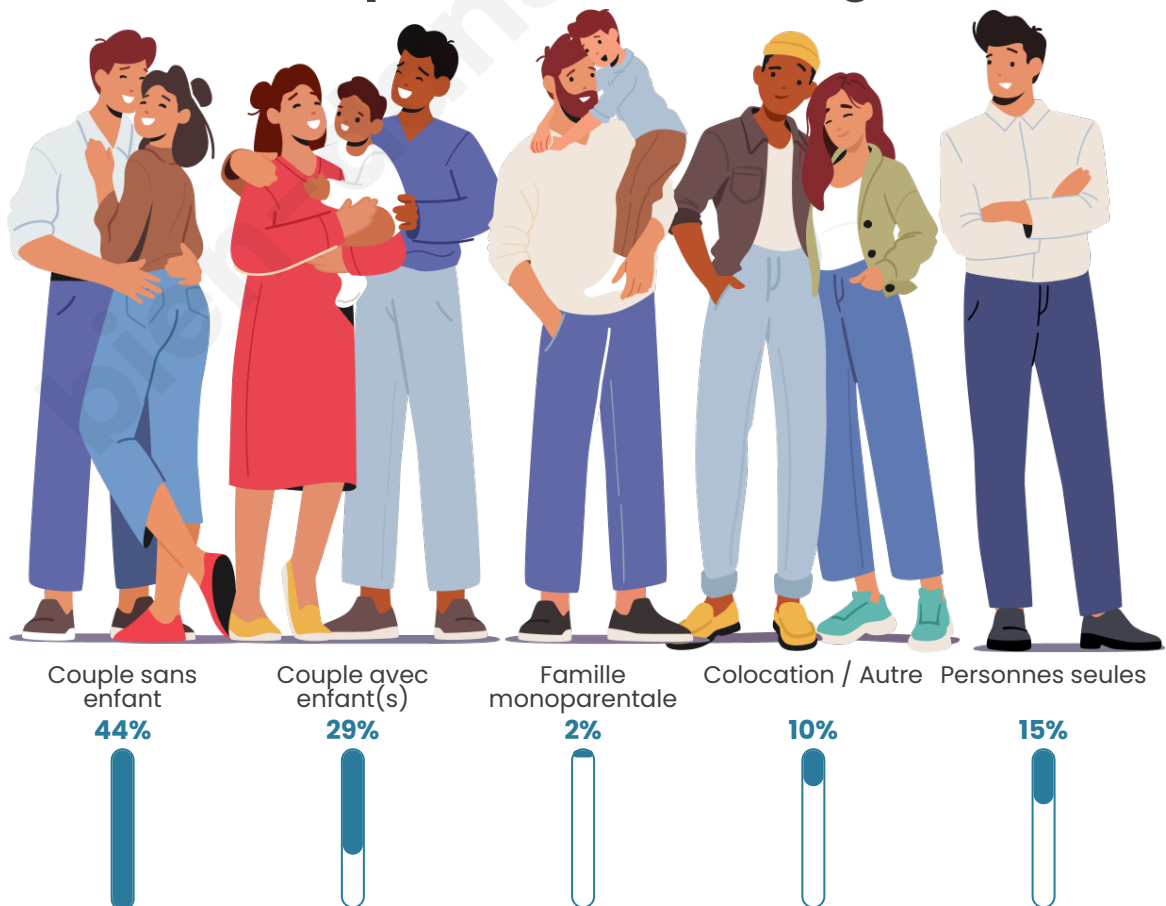

Tranche d'âge

Activité professionnelle

Niveau de diplôme

Composition des ménages

Profils électoraux

Premier tour

	Marine LE PEN	28.07 %
	Emmanuel MACRON	25.15 %
	Jean-Luc MÉLENCHON	18.13 %
	Éric ZEMMOUR	7.60 %
	Jean LASSALLE	4.68 %
	Yannick JADOT	4.68 %
	Nicolas DUPONT-AIGNAN	3.51 %
	Anne HIDALGO	2.92 %
	Valérie PÉCRESSE	2.34 %
	Philippe POUTOU	1.75 %
	Fabien ROUSSEL	1.17 %
	Nathalie ARTHAUD	0.00 %