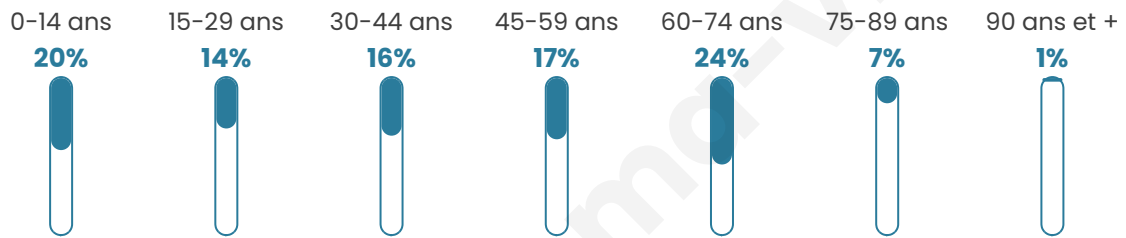

Situation géographique

i Informations clés

- **Région** : Normandie
- **Département** : Eure
- **Code postal** : 27230
- **Superficie** : 7 km²

Statistiques sur la population

Nombre d'habitants

481

Age moyen

42 ans

Pop active

43.9%

Taux chômage

8%

Pop densité

69 h/km²

Revenu moyen

22 120 €/an

Evolution du nombre d'habitants

Sources : Institut national de la statistique et des études économiques (insee) selon Les dernières parutions officielles de 2024 portant sur les années 2020, 2021 et 2022.

Tranche d'âge

Activité professionnelle

Niveau de diplôme

Composition des ménages

Profils électoraux

Premier tour

| | | |
|---|-----------------------|---------|
|  | Marine LE PEN | 38.93 % |
|  | Emmanuel MACRON | 27.50 % |
|  | Jean-Luc MÉLENCHON | 10.00 % |
|  | Éric ZEMMOUR | 7.50 % |
|  | Valérie PÉCRESE | 6.07 % |
|  | Jean LASSALLE | 2.50 % |
|  | Nicolas DUPONT-AIGNAN | 2.50 % |
|  | Nathalie ARTHAUD | 1.43 % |
|  | Fabien ROUSSEL | 1.43 % |
|  | Yannick JADOT | 1.43 % |
|  | Philippe POUTOU | 0.71 % |
|  | Anne HIDALGO | 0.00 % |