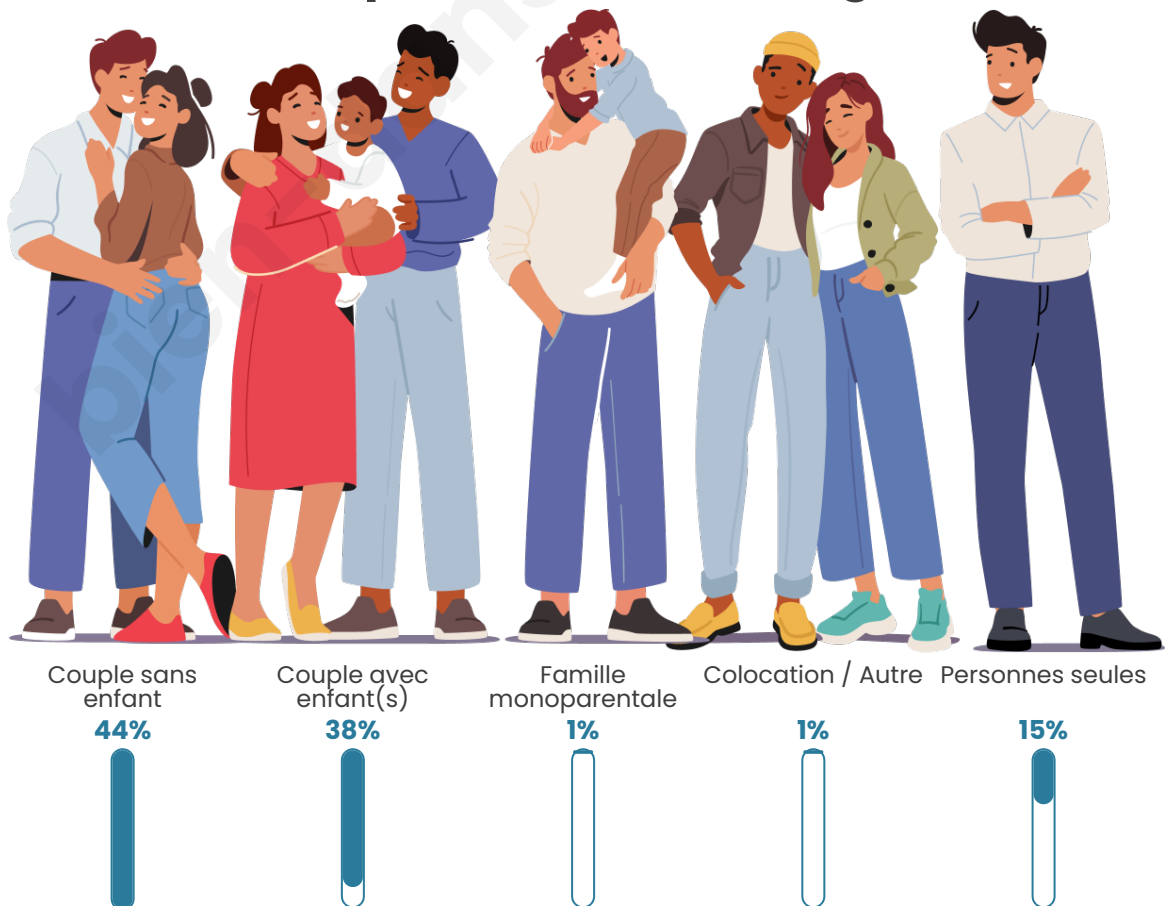

Tranche d'âge

Activité professionnelle

Niveau de diplôme

Composition des ménages

Profils électoraux

Premier tour

| | | |
|---|-----------------------|---------|
|  | Marine LE PEN | 38.93 % |
|  | Emmanuel MACRON | 27.50 % |
|  | Jean-Luc MÉLENCHON | 10.00 % |
|  | Éric ZEMMOUR | 7.50 % |
|  | Valérie PÉCRESE | 6.07 % |
|  | Jean LASSALLE | 2.50 % |
|  | Nicolas DUPONT-AIGNAN | 2.50 % |
|  | Nathalie ARTHAUD | 1.43 % |
|  | Fabien ROUSSEL | 1.43 % |
|  | Yannick JADOT | 1.43 % |
|  | Philippe POUTOU | 0.71 % |
|  | Anne HIDALGO | 0.00 % |

Participation : 85.13%

Votes blancs : 4.79%

Votes nuls : 1.03%

Sécurité

Agressions physiques / sexuelles

0

Cambriolages

0