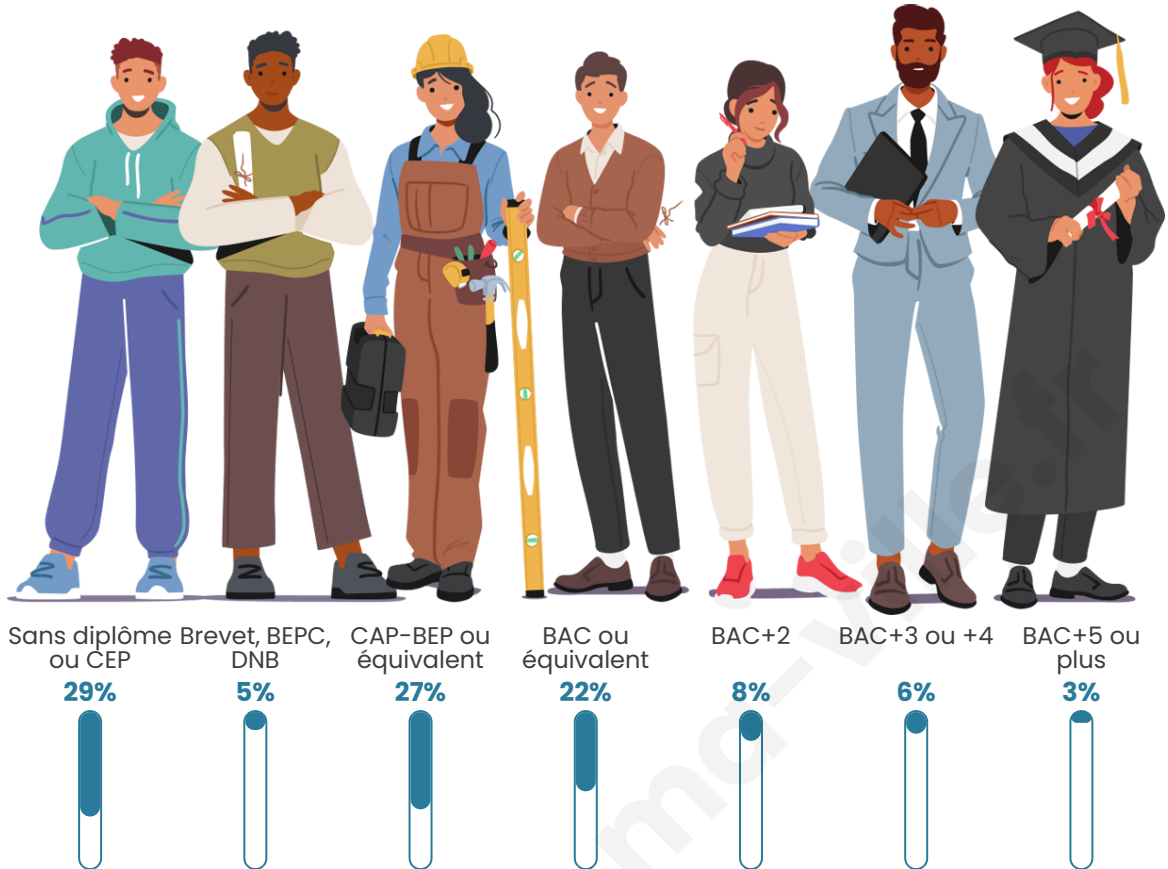

Tranche d'âge

Activité professionnelle

Niveau de diplôme

Composition des ménages

Profils électoraux

Premier tour

| | | |
|---|-----------------------|---------|
|  | Marine LE PEN | 38.93 % |
|  | Emmanuel MACRON | 27.50 % |
|  | Jean-Luc MÉLENCHON | 10.00 % |
|  | Éric ZEMMOUR | 7.50 % |
|  | Valérie PÉCRESE | 6.07 % |
|  | Jean LASSALLE | 2.50 % |
|  | Nicolas DUPONT-AIGNAN | 2.50 % |
|  | Nathalie ARTHAUD | 1.43 % |
|  | Fabien ROUSSEL | 1.43 % |
|  | Yannick JADOT | 1.43 % |
|  | Philippe POUTOU | 0.71 % |
|  | Anne HIDALGO | 0.00 % |