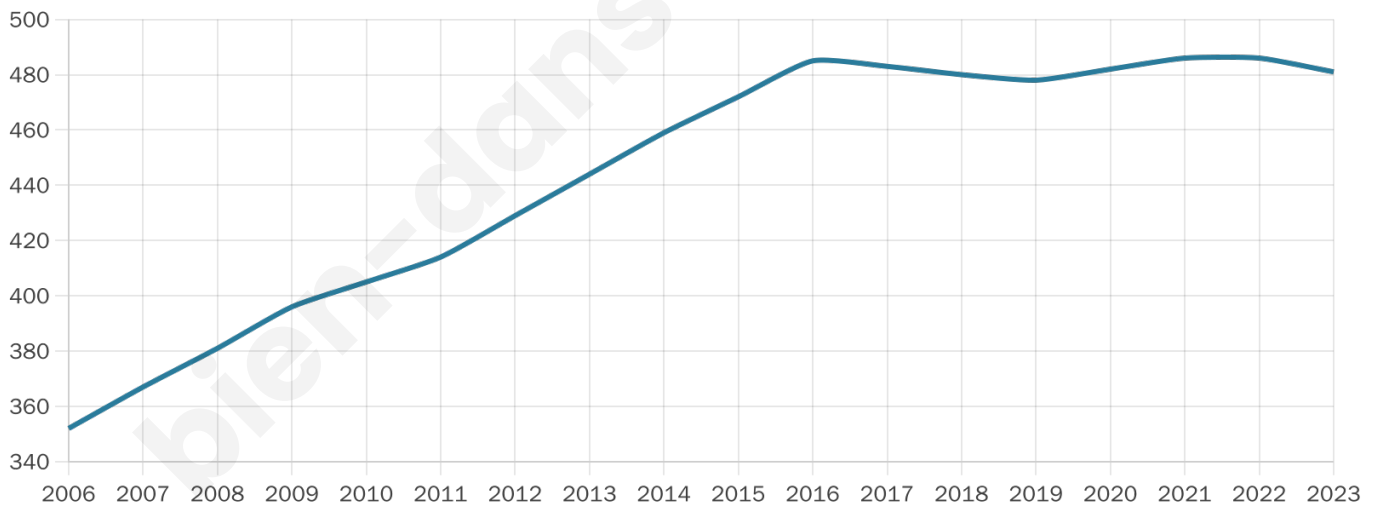

Situation géographique

i Informations clés

- **Région** : Normandie
- **Département** : Eure
- **Code postal** : 27230
- **Superficie** : 7 km²

Statistiques sur la population

Nombre d'habitants

481

Age moyen

42 ans

Pop active

43.9%

Taux chômage

8%

Pop densité

69 h/km²

Revenu moyen

22 120 €/an

Evolution du nombre d'habitants

Sources : Institut national de la statistique et des études économiques (insee) selon Les dernières parutions officielles de 2024 portant sur les années 2020, 2021 et 2022.