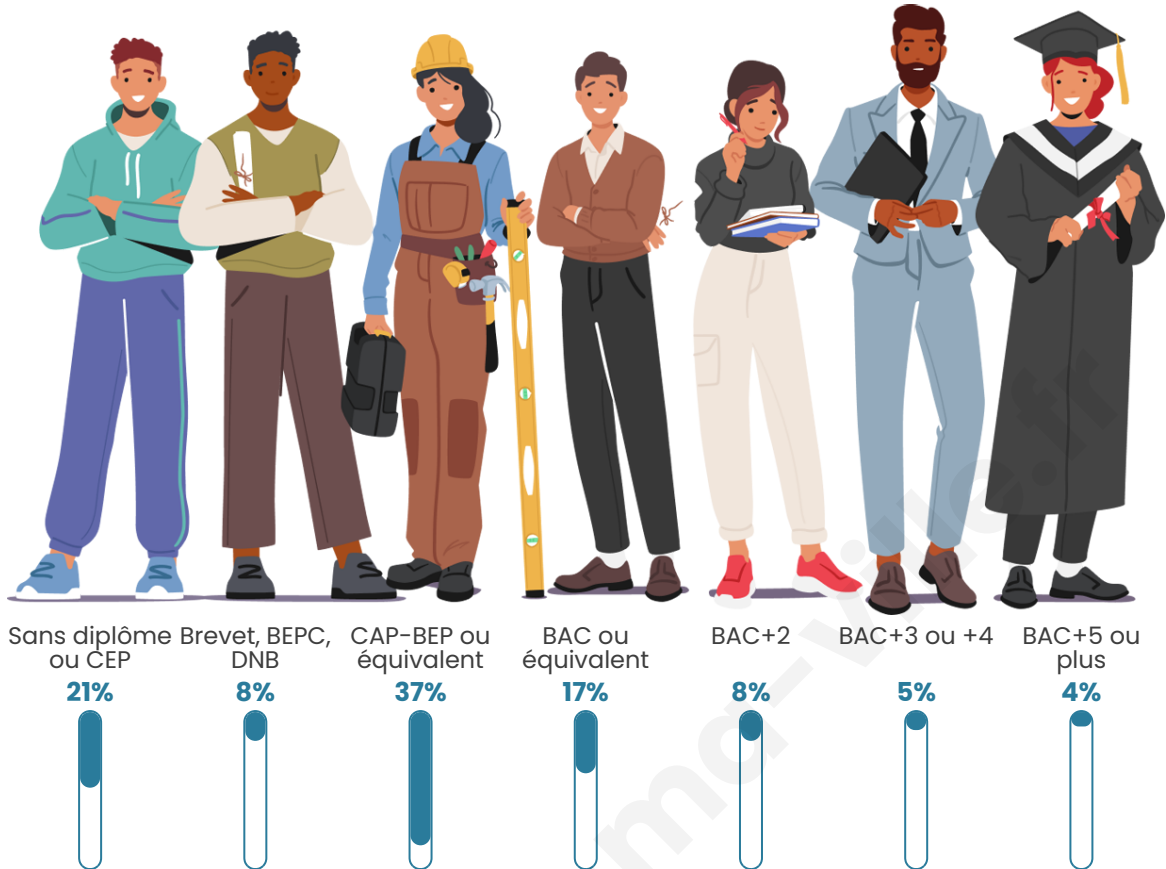

Nombre d'habitants

372

Age moyen

46 ans

Pop active

43.8%

Taux chômage

6.7%

Tranche d'âge

Activité professionnelle

Niveau de diplôme

Composition des ménages

Profils électoraux

Premier tour

	Emmanuel MACRON	29.28 %
	Marine LE PEN	23.87 %
	Jean-Luc MÉLENCHON	17.12 %
	Jean LASSALLE	10.36 %
	Éric ZEMMOUR	8.56 %
	Valérie PÉCRESSÉ	4.05 %
	Fabien ROUSSEL	2.70 %
	Nicolas DUPONT- AIGNAN	1.80 %
	Yannick JADOT	1.35 %
	Philippe POUTOU	0.90 %
	Nathalie ARTHAUD	0.00 %
	Anne HIDALGO	0.00 %