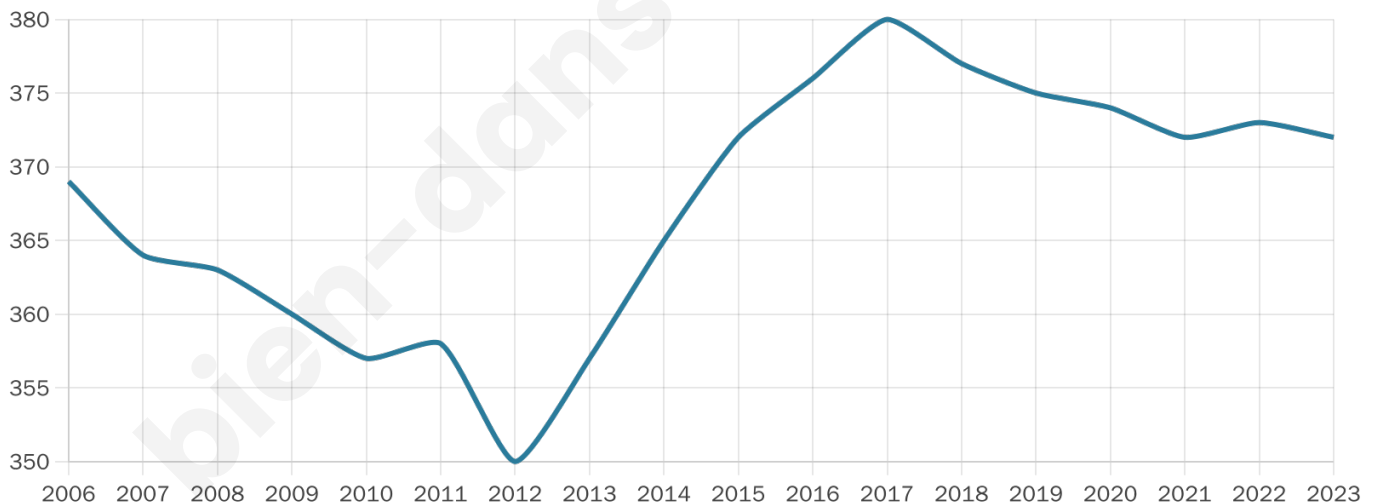

Nombre d'habitants

372

Age moyen

46 ans

Pop active

43.8%

Taux chômage

6.7%

Pop densité

25 h/km²

Revenu moyen

20 270 €/an

Evolution du nombre d'habitants

Sources : Institut national de la statistique et des études économiques (insee) selon Les dernières parutions officielles de 2024 portant sur les années 2020, 2021 et 2022.

Tranche d'âge

Activité professionnelle

Niveau de diplôme

Composition des ménages

Profils électoraux

Premier tour

	Emmanuel MACRON	29.28 %
	Marine LE PEN	23.87 %
	Jean-Luc MÉLENCHON	17.12 %
	Jean LASSALLE	10.36 %
	Éric ZEMMOUR	8.56 %
	Valérie PÉCRESSÉ	4.05 %
	Fabien ROUSSEL	2.70 %
	Nicolas DUPONT- AIGNAN	1.80 %
	Yannick JADOT	1.35 %
	Philippe POUTOU	0.90 %
	Nathalie ARTHAUD	0.00 %
	Anne HIDALGO	0.00 %