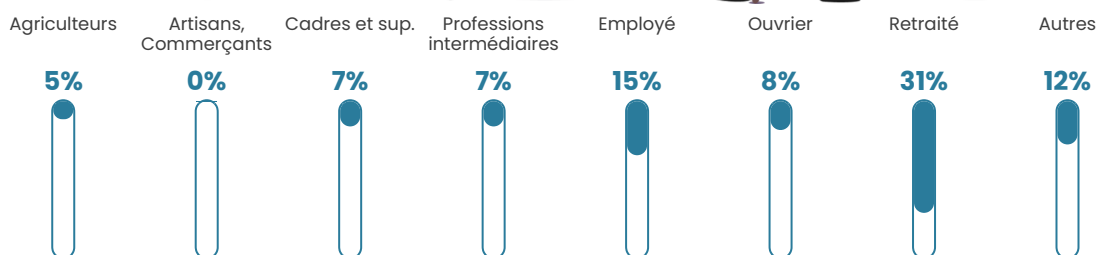

Pop densité

25 h/km²

Revenu moyen

20 270 €/an

Evolution du nombre d'habitants

Sources : Institut national de la statistique et des études économiques (insee) selon Les dernières parutions officielles de 2024 portant sur les années 2020, 2021 et 2022.

Tranche d'âge

Activité professionnelle

Niveau de diplôme

Composition des ménages

Profils électoraux

Premier tour

	Emmanuel MACRON	29.28 %
	Marine LE PEN	23.87 %
	Jean-Luc MÉLENCHON	17.12 %
	Jean LASSALLE	10.36 %
	Éric ZEMMOUR	8.56 %
	Valérie PÉCRESSÉ	4.05 %
	Fabien ROUSSEL	2.70 %
	Nicolas DUPONT- AIGNAN	1.80 %
	Yannick JADOT	1.35 %
	Philippe POUTOU	0.90 %
	Nathalie ARTHAUD	0.00 %
	Anne HIDALGO	0.00 %