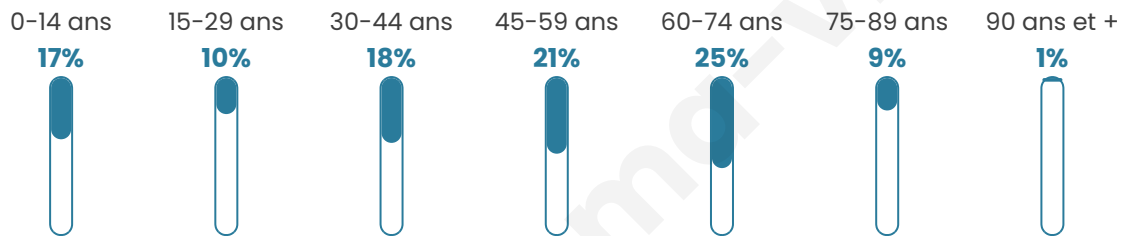

Nombre d'habitants

372

Age moyen

46 ans

Pop active

43.8%

Taux chômage

6.7%

Pop densité

25 h/km²

Revenu moyen

20 270 €/an

Evolution du nombre d'habitants

Sources : Institut national de la statistique et des études économiques (insee) selon Les dernières parutions officielles de 2024 portant sur les années 2020, 2021 et 2022.

Tranche d'âge

Activité professionnelle

Niveau de diplôme

Composition des ménages

Profils électoraux

Premier tour

	Emmanuel MACRON	29.28 %
	Marine LE PEN	23.87 %
	Jean-Luc MÉLENCHON	17.12 %
	Jean LASSALLE	10.36 %
	Éric ZEMMOUR	8.56 %
	Valérie PÉCRESSÉ	4.05 %
	Fabien ROUSSEL	2.70 %
	Nicolas DUPONT- AIGNAN	1.80 %
	Yannick JADOT	1.35 %
	Philippe POUTOU	0.90 %
	Nathalie ARTHAUD	0.00 %
	Anne HIDALGO	0.00 %