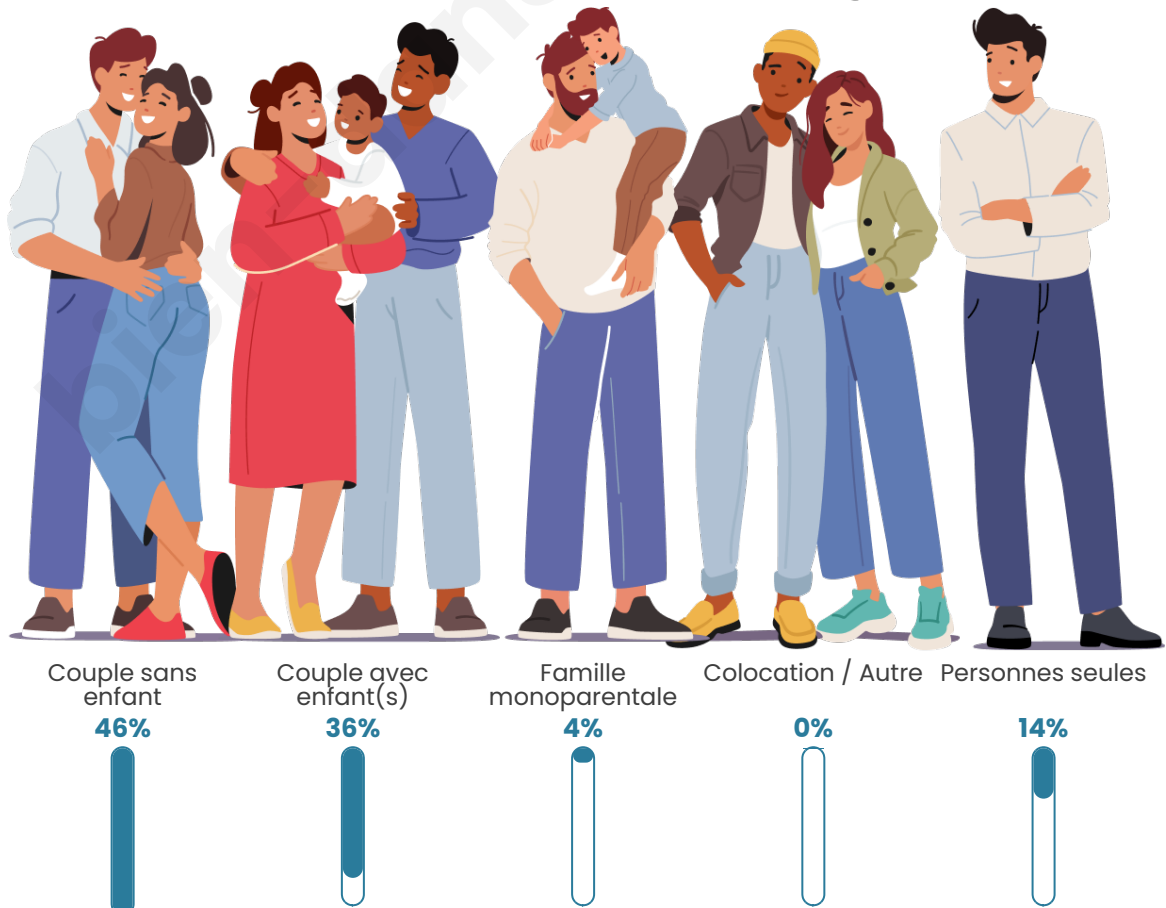

Nombre d'habitants

372

Age moyen

46 ans

Pop active

43.8%

Taux chômage

6.7%

Tranche d'âge

Activité professionnelle

Niveau de diplôme

Composition des ménages

Profils électoraux

Premier tour

	Emmanuel MACRON	29.28 %
	Marine LE PEN	23.87 %
	Jean-Luc MÉLENCHON	17.12 %
	Jean LASSALLE	10.36 %
	Éric ZEMMOUR	8.56 %
	Valérie PÉCRESSÉ	4.05 %
	Fabien ROUSSEL	2.70 %
	Nicolas DUPONT- AIGNAN	1.80 %
	Yannick JADOT	1.35 %
	Philippe POUTOU	0.90 %
	Nathalie ARTHAUD	0.00 %
	Anne HIDALGO	0.00 %