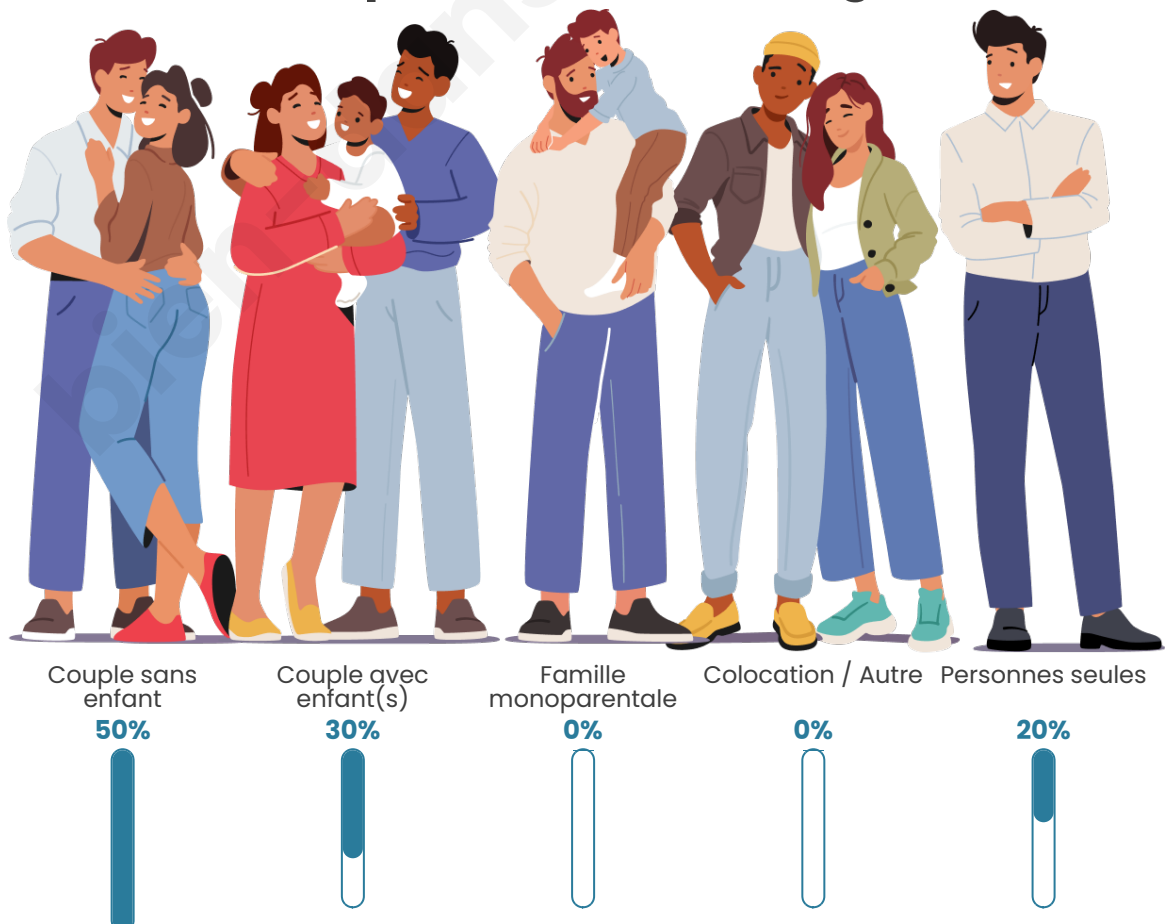

Tranche d'âge

Activité professionnelle

Niveau de diplôme

Composition des ménages

Profils électoraux

Premier tour

	Jean-Luc MÉLENCHON	33.72 %
	Marine LE PEN	26.74 %
	Jean LASSALLE	13.95 %
	Emmanuel MACRON	6.98 %
	Éric ZEMMOUR	6.98 %
	Valérie PÉCRESSÉ	5.81 %
	Fabien ROUSSEL	1.16 %
	Anne HIDALGO	1.16 %
	Yannick JADOT	1.16 %
	Philippe POUTOU	1.16 %
	Nicolas DUPONT- AIGNAN	1.16 %
	Nathalie ARTHAUD	0.00 %