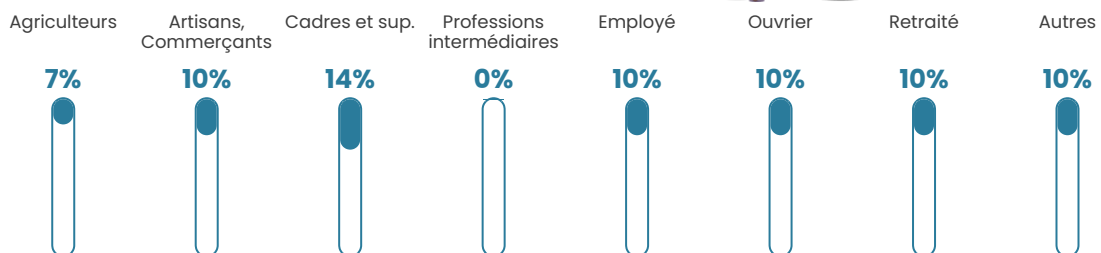

43 ans

Pop active

45.7%

Taux chômage

12.1%

Pop densité

15 h/km²

Revenu moyen

19 150 €/an

Evolution du nombre d'habitants

Sources : Institut national de la statistique et des études économiques (insee) selon Les dernières parutions officielles de 2024 portant sur les années 2020, 2021 et 2022.

Tranche d'âge

Activité professionnelle

Niveau de diplôme

Composition des ménages

Profils électoraux

Premier tour

	Jean-Luc MÉLENCHON	33.72 %
	Marine LE PEN	26.74 %
	Jean LASSALLE	13.95 %
	Emmanuel MACRON	6.98 %
	Éric ZEMMOUR	6.98 %
	Valérie PÉCRESSÉ	5.81 %
	Fabien ROUSSEL	1.16 %
	Anne HIDALGO	1.16 %
	Yannick JADOT	1.16 %
	Philippe POUTOU	1.16 %
	Nicolas DUPONT- AIGNAN	1.16 %
	Nathalie ARTHAUD	0.00 %