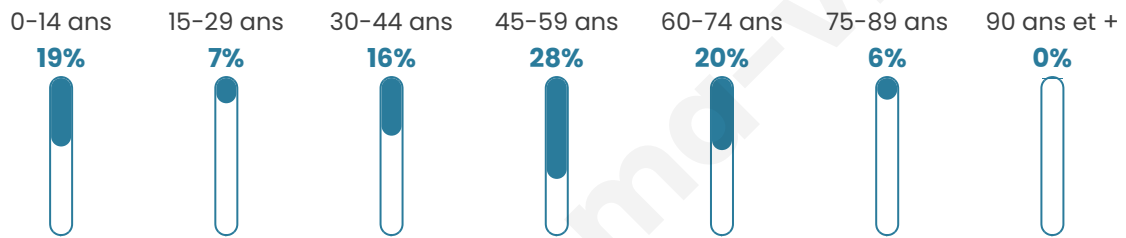

Version web

Ville de Bouriège

Présenté par

BIEN dans
ma **VILLE** 

Sommaire

Situation géographique	3
Statistiques sur la population	4
Evolution du nombre d'habitants	4
Tranche d'âge	5
0-14 ans	5
15-29 ans	5
30-44 ans	5
45-59 ans	5
60-74 ans	5
75-89 ans	5
90 ans et +	5
Activité professionnelle	5
Agriculteurs	5
Artisans, Commerçants	5
Cadres et sup.	5
Professions intermédiaires	5
Employé	5
Ouvrier	5
Retraité	5
Autres	5
Niveau de diplôme	6
Sans diplôme ou CEP	6
Brevet, BEPC, DNB	6
CAP-BEP ou équivalent	6
BAC ou équivalent	6
BAC+2	6
BAC+3 ou +4	6
BAC+5 ou plus	6
Composition des ménages	6
Couple sans enfant	6
Couple avec enfant(s)	6
Famille monoparentale	6
Colocation / Autre	6
Personnes seules	6
Profils électoraux	7
Premier tour	7
Sécurité	8
Evolution du nombre d'infractions	8
Pour comparer	9
Services à la population	10
Commerce	10
Éducation	10
Villes autour de Bouriège	11

43 ans

Pop active

45.7%

Taux chômage

12.1%

Pop densité

15 h/km²

Revenu moyen

19 150 €/an

Evolution du nombre d'habitants

Sources : Institut national de la statistique et des études économiques (insee) selon Les dernières parutions officielles de 2024 portant sur les années 2020, 2021 et 2022.

Tranche d'âge

Activité professionnelle

Niveau de diplôme

Composition des ménages

Profils électoraux

Premier tour

	Jean-Luc MÉLENCHON	33.72 %
	Marine LE PEN	26.74 %
	Jean LASSALLE	13.95 %
	Emmanuel MACRON	6.98 %
	Éric ZEMMOUR	6.98 %
	Valérie PÉCRESSÉ	5.81 %
	Fabien ROUSSEL	1.16 %
	Anne HIDALGO	1.16 %
	Yannick JADOT	1.16 %
	Philippe POUTOU	1.16 %
	Nicolas DUPONT- AIGNAN	1.16 %
	Nathalie ARTHAUD	0.00 %