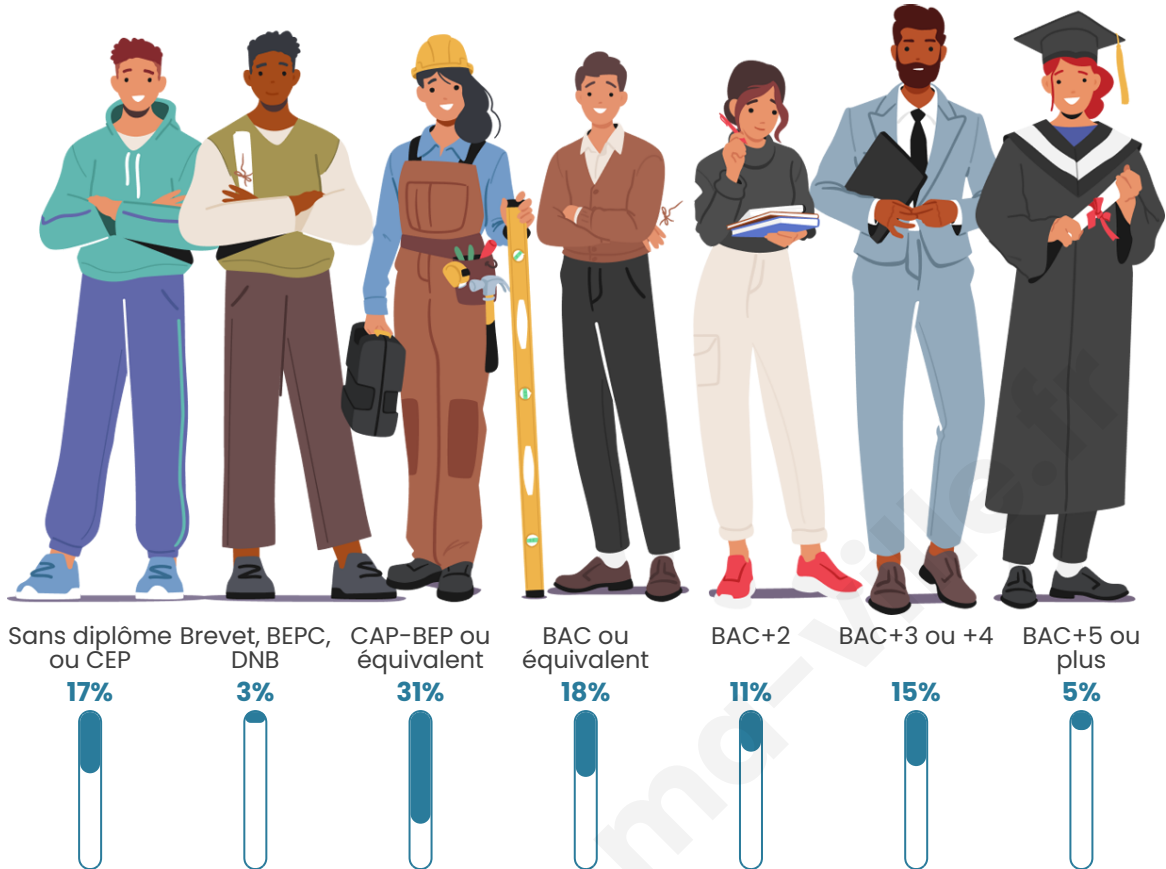

43 ans

Pop active

45.7%

Taux chômage

12.1%

Pop densité

15 h/km²

Revenu moyen

Tranche d'âge

Activité professionnelle

Niveau de diplôme

Composition des ménages

Profils électoraux

Premier tour

	Jean-Luc MÉLENCHON	33.72 %
	Marine LE PEN	26.74 %
	Jean LASSALLE	13.95 %
	Emmanuel MACRON	6.98 %
	Éric ZEMMOUR	6.98 %
	Valérie PÉCRESSÉ	5.81 %
	Fabien ROUSSEL	1.16 %
	Anne HIDALGO	1.16 %
	Yannick JADOT	1.16 %
	Philippe POUTOU	1.16 %
	Nicolas DUPONT- AIGNAN	1.16 %
	Nathalie ARTHAUD	0.00 %