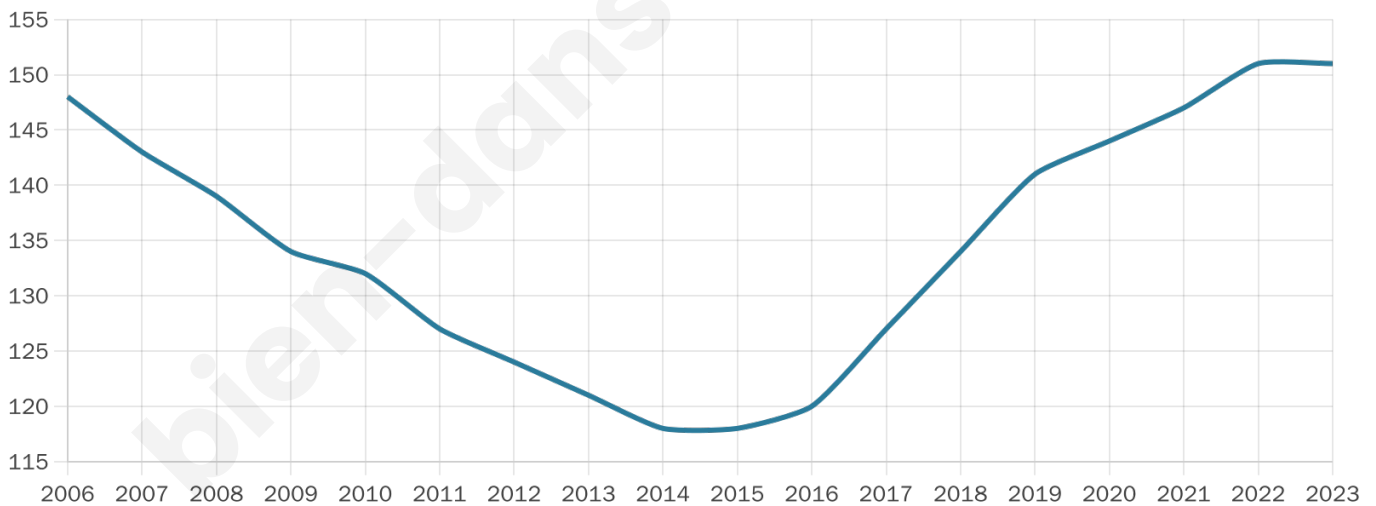

Version web

Ville de Bouriège

Présenté par

BIEN dans
ma **VILLE** 

Sommaire

Situation géographique	3
Statistiques sur la population	4
Evolution du nombre d'habitants	4
Tranche d'âge	5
0-14 ans	5
15-29 ans	5
30-44 ans	5
45-59 ans	5
60-74 ans	5
75-89 ans	5
90 ans et +	5
Activité professionnelle	5
Agriculteurs	5
Artisans, Commerçants	5
Cadres et sup.	5
Professions intermédiaires	5
Employé	5
Ouvrier	5
Retraité	5
Autres	5
Niveau de diplôme	6
Sans diplôme ou CEP	6
Brevet, BEPC, DNB	6
CAP-BEP ou équivalent	6
BAC ou équivalent	6
BAC+2	6
BAC+3 ou +4	6
BAC+5 ou plus	6
Composition des ménages	6
Couple sans enfant	6
Couple avec enfant(s)	6
Famille monoparentale	6
Colocation / Autre	6
Personnes seules	6
Profils électoraux	7
Premier tour	7
Sécurité	8
Evolution du nombre d'infractions	8
Pour comparer	9
Services à la population	10
Commerce	10
Éducation	10
Villes autour de Bouriège	11

43 ans

Pop active

45.7%

Taux chômage

12.1%

Pop densité

15 h/km²

Revenu moyen

19 150 €/an

Evolution du nombre d'habitants

Sources : Institut national de la statistique et des études économiques (insee) selon Les dernières parutions officielles de 2024 portant sur les années 2020, 2021 et 2022.