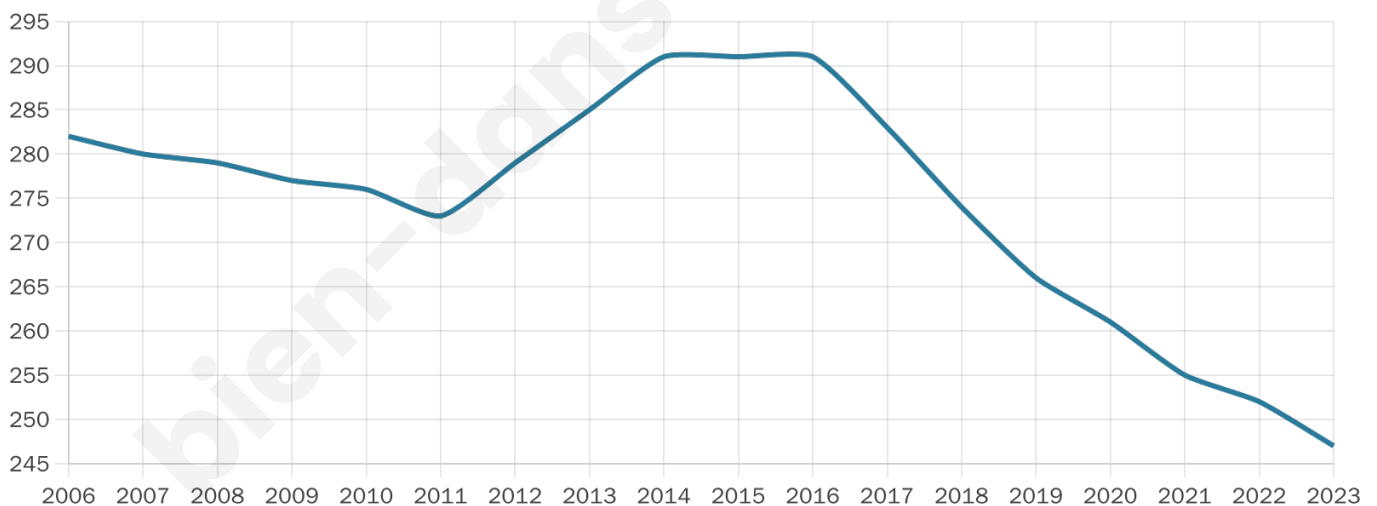

Situation géographique

i Informations clés

- **Région** : Grand Est
- **Département** : Aube
- **Code postal** : 10110
- **Superficie** : 16 km²

Statistiques sur la population

Nombre d'habitants

247

Age moyen

44 ans

Pop active

46.6%

Taux chômage

5.1%

Pop densité

15 h/km²

Revenu moyen

22 880 €/an

Evolution du nombre d'habitants

Sources : Institut national de la statistique et des études économiques (insee) selon Les dernières parutions officielles de 2024 portant sur les années 2020, 2021 et 2022.