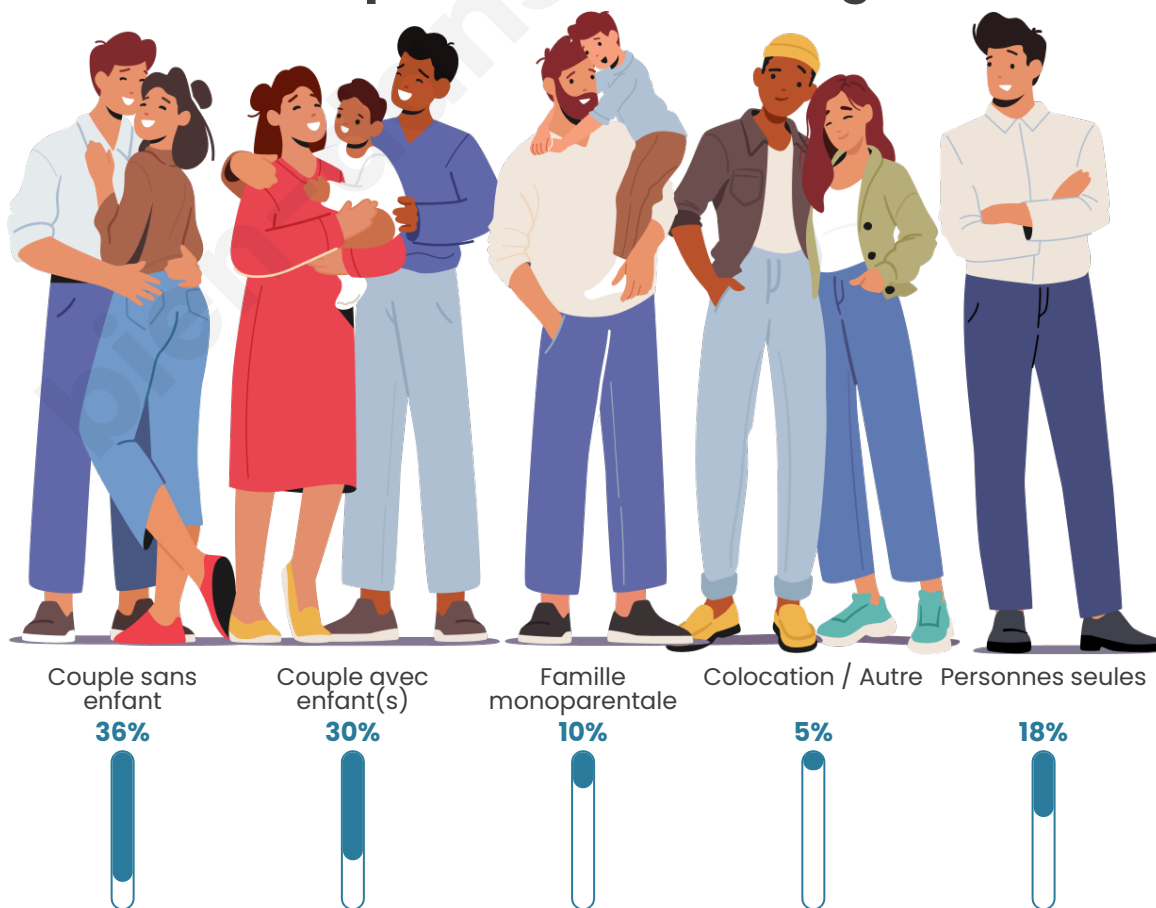

Tranche d'âge

Activité professionnelle

Niveau de diplôme

Composition des ménages

Profils électoraux

Premier tour

	Marine LE PEN	42.24 %
	Emmanuel MACRON	22.36 %
	Jean-Luc MÉLENCHON	8.70 %
	Éric ZEMMOUR	8.07 %
	Valérie PÉCRESE	7.45 %
	Yannick JADOT	4.97 %
	Jean LASSALLE	1.86 %
	Nicolas DUPONT-AIGNAN	1.86 %
	Philippe POUTOU	1.24 %
	Nathalie ARTHAUD	0.62 %
	Anne HIDALGO	0.62 %
	Fabien ROUSSEL	0.00 %