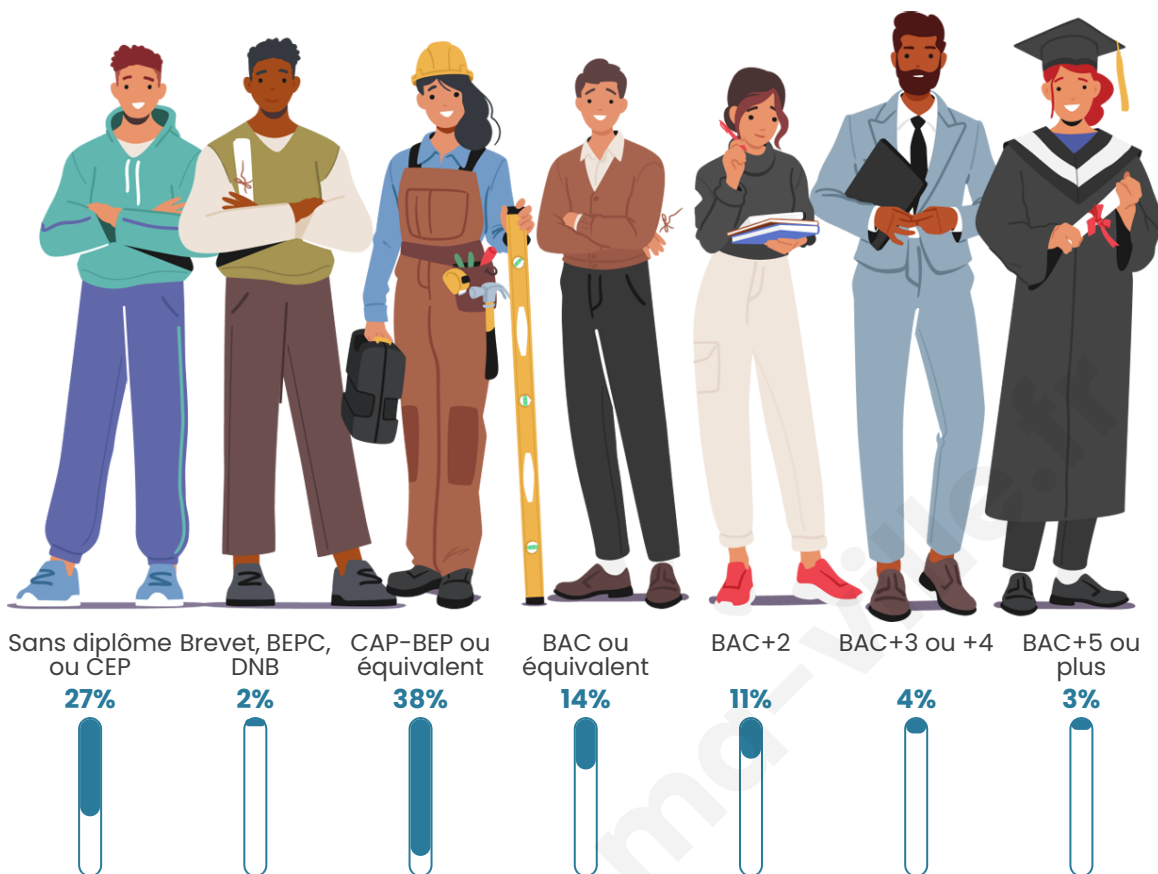

44 ans

Pop active

46.6%

Taux chômage

5.1%

Pop densité

15 h/km²

Revenu moyen

Tranche d'âge

Activité professionnelle

Niveau de diplôme

Composition des ménages

Profils électoraux

Premier tour

	Marine LE PEN	42.24 %
	Emmanuel MACRON	22.36 %
	Jean-Luc MÉLENCHON	8.70 %
	Éric ZEMMOUR	8.07 %
	Valérie PÉCRESE	7.45 %
	Yannick JADOT	4.97 %
	Jean LASSALLE	1.86 %
	Nicolas DUPONT-AIGNAN	1.86 %
	Philippe POUTOU	1.24 %
	Nathalie ARTHAUD	0.62 %
	Anne HIDALGO	0.62 %
	Fabien ROUSSEL	0.00 %