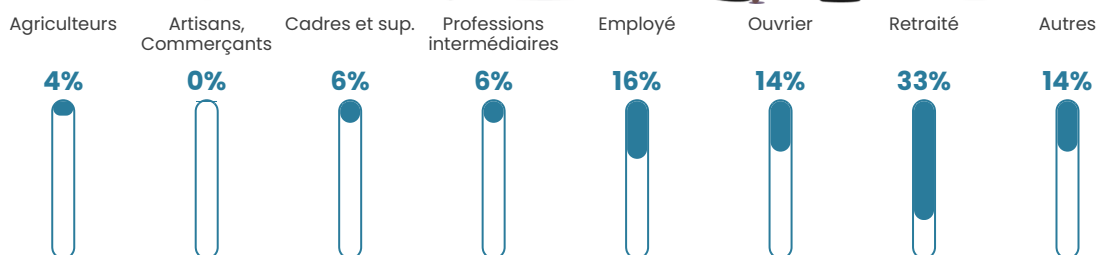

44 ans

Pop active

46.6%

Taux chômage

5.1%

Pop densité

15 h/km²

Revenu moyen

22 880 €/an

Evolution du nombre d'habitants

Sources : Institut national de la statistique et des études économiques (insee) selon Les dernières parutions officielles de 2024 portant sur les années 2020, 2021 et 2022.

Tranche d'âge

Activité professionnelle

Niveau de diplôme

Composition des ménages

Profils électoraux

Premier tour

	Marine LE PEN	42.24 %
	Emmanuel MACRON	22.36 %
	Jean-Luc MÉLENCHON	8.70 %
	Éric ZEMMOUR	8.07 %
	Valérie PÉCRESE	7.45 %
	Yannick JADOT	4.97 %
	Jean LASSALLE	1.86 %
	Nicolas DUPONT-AIGNAN	1.86 %
	Philippe POUTOU	1.24 %
	Nathalie ARTHAUD	0.62 %
	Anne HIDALGO	0.62 %
	Fabien ROUSSEL	0.00 %