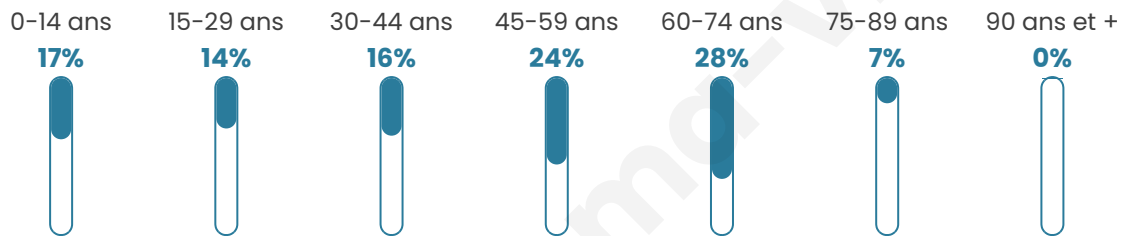

Version web

Ville de Bourguignons

Présenté par

BIEN dans
ma **VILLE** 

Sommaire

Situation géographique	3
Statistiques sur la population	4
Evolution du nombre d'habitants	4
Tranche d'âge	5
0-14 ans	5
15-29 ans	5
30-44 ans	5
45-59 ans	5
60-74 ans	5
75-89 ans	5
90 ans et +	5
Activité professionnelle	5
Agriculteurs	5
Artisans, Commerçants	5
Cadres et sup.	5
Professions intermédiaires	5
Employé	5
Ouvrier	5
Retraité	5
Autres	5
Niveau de diplôme	6
Sans diplôme ou CEP	6
Brevet, BEPC, DNB	6
CAP-BEP ou équivalent	6
BAC ou équivalent	6
BAC+2	6
BAC+3 ou +4	6
BAC+5 ou plus	6
Composition des ménages	6
Couple sans enfant	6
Couple avec enfant(s)	6
Famille monoparentale	6
Colocation / Autre	6
Personnes seules	6
Profils électoraux	7
Premier tour	7
Sécurité	8
Evolution du nombre d'infractions	8
Pour comparer	9
Services à la population	10
Commerce	10
Éducation	10
Villes autour de Bourguignons	11

Situation géographique

i Informations clés

- **Région** : Grand Est
- **Département** : Aube
- **Code postal** : 10110
- **Superficie** : 16 km²

Statistiques sur la population

Nombre d'habitants

247

Age moyen

44 ans

Pop active

46.6%

Taux chômage

5.1%

Pop densité

15 h/km²

Revenu moyen

Tranche d'âge

Activité professionnelle

Niveau de diplôme

Composition des ménages

Profils électoraux

Premier tour

	Marine LE PEN	42.24 %
	Emmanuel MACRON	22.36 %
	Jean-Luc MÉLENCHON	8.70 %
	Éric ZEMMOUR	8.07 %
	Valérie PÉCRESE	7.45 %
	Yannick JADOT	4.97 %
	Jean LASSALLE	1.86 %
	Nicolas DUPONT-AIGNAN	1.86 %
	Philippe POUTOU	1.24 %
	Nathalie ARTHAUD	0.62 %
	Anne HIDALGO	0.62 %
	Fabien ROUSSEL	0.00 %