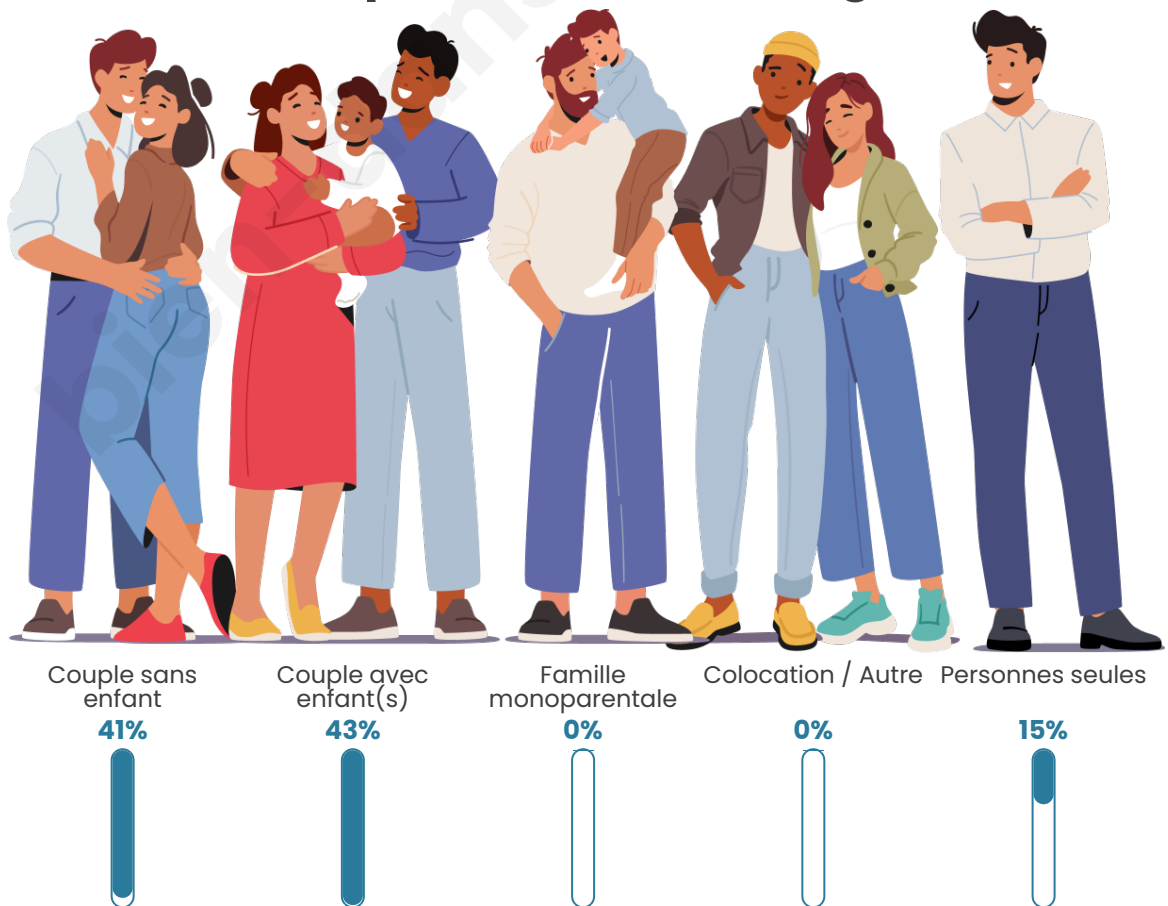

Nombre d'habitants

129

Age moyen

37 ans

Pop active

54.3%

Taux chômage

6.8%

Tranche d'âge

Activité professionnelle

Niveau de diplôme

Composition des ménages

Profils électoraux

Premier tour

	Marine LE PEN	39.51 %
	Emmanuel MACRON	22.22 %
	Jean-Luc MÉLENCHON	20.99 %
	Fabien ROUSSEL	4.94 %
	Jean LASSALLE	3.70 %
	Valérie PÉCRESSE	3.70 %
	Éric ZEMMOUR	2.47 %
	Anne HIDALGO	1.23 %
	Nicolas DUPONT-AIGNAN	1.23 %
	Nathalie ARTHAUD	0.00 %
	Yannick JADOT	0.00 %
	Philippe POUTOU	0.00 %