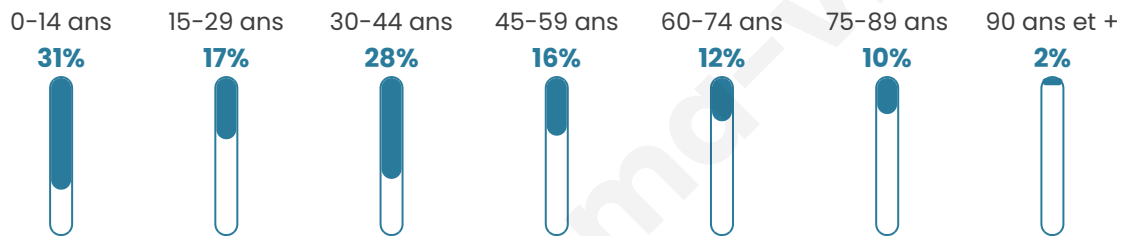

Nombre d'habitants

129

Age moyen

37 ans

Pop active

54.3%

Taux chômage

6.8%

Pop densité

16 h/km²

Revenu moyen

21 440 €/an

Evolution du nombre d'habitants

Sources : Institut national de la statistique et des études économiques (insee) selon Les dernières parutions officielles de 2024 portant sur les années 2020, 2021 et 2022.

Tranche d'âge

Activité professionnelle

Niveau de diplôme

Composition des ménages

Profils électoraux

Premier tour

	Marine LE PEN	39.51 %
	Emmanuel MACRON	22.22 %
	Jean-Luc MÉLENCHON	20.99 %
	Fabien ROUSSEL	4.94 %
	Jean LASSALLE	3.70 %
	Valérie PÉCRESSE	3.70 %
	Éric ZEMMOUR	2.47 %
	Anne HIDALGO	1.23 %
	Nicolas DUPONT-AIGNAN	1.23 %
	Nathalie ARTHAUD	0.00 %
	Yannick JADOT	0.00 %
	Philippe POUTOU	0.00 %

108 inscrits

Participation : 81.48%

Votes blancs : 5.68%

Votes nuls : 2.27%

Second tour

	Emmanuel MACRON	37,5 %
	Marine LE PEN	62,5 %

108 inscrits

Participation : 75.93%