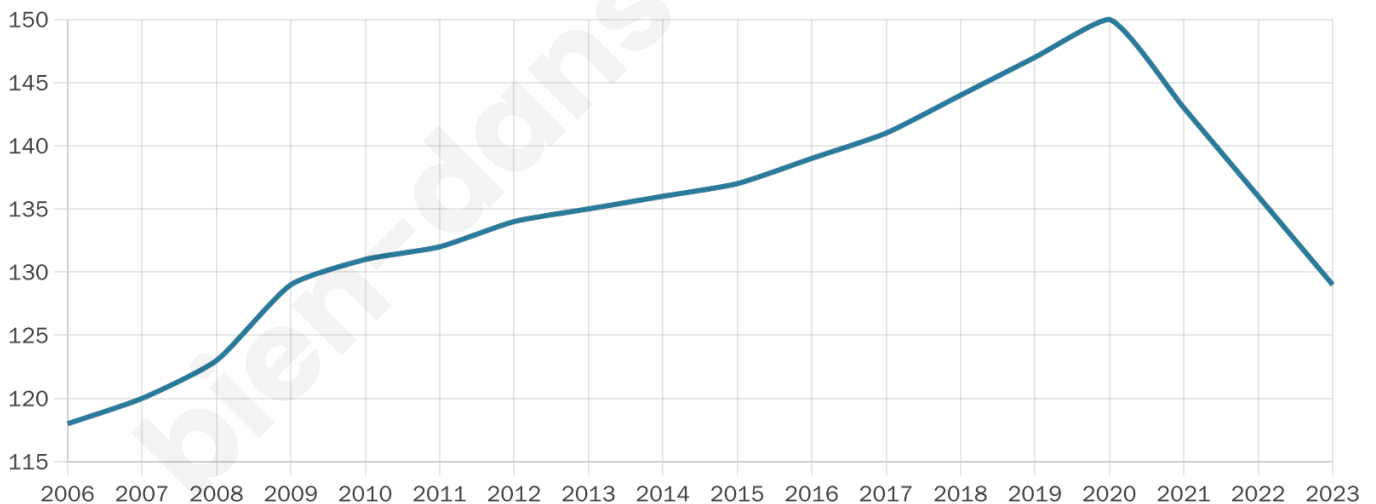

Nombre d'habitants

129

Age moyen

37 ans

Pop active

54.3%

Taux chômage

6.8%

Pop densité

16 h/km²

Revenu moyen

21 440 €/an

Evolution du nombre d'habitants

Sources : Institut national de la statistique et des études économiques (insee) selon Les dernières parutions officielles de 2024 portant sur les années 2020, 2021 et 2022.

Tranche d'âge

Activité professionnelle

Niveau de diplôme

Composition des ménages

Profils électoraux

Premier tour

	Marine LE PEN	39.51 %
	Emmanuel MACRON	22.22 %
	Jean-Luc MÉLENCHON	20.99 %
	Fabien ROUSSEL	4.94 %
	Jean LASSALLE	3.70 %
	Valérie PÉCRESSE	3.70 %
	Éric ZEMMOUR	2.47 %
	Anne HIDALGO	1.23 %
	Nicolas DUPONT-AIGNAN	1.23 %
	Nathalie ARTHAUD	0.00 %
	Yannick JADOT	0.00 %
	Philippe POUTOU	0.00 %