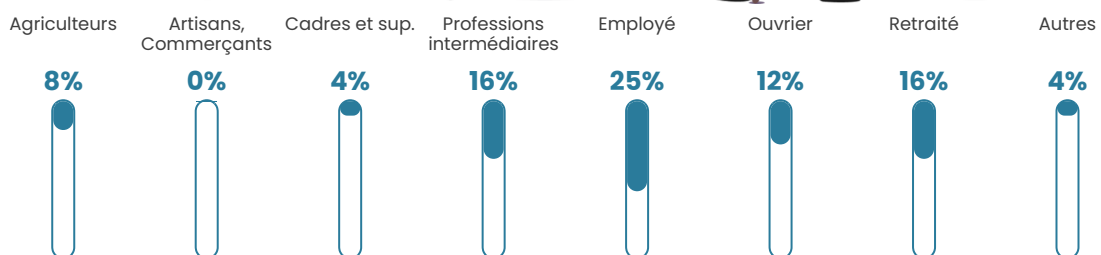

Pop densité

16 h/km²

Revenu moyen

21 440 €/an

Evolution du nombre d'habitants

Sources : Institut national de la statistique et des études économiques (insee) selon Les dernières parutions officielles de 2024 portant sur les années 2020, 2021 et 2022.

Tranche d'âge

Activité professionnelle

Niveau de diplôme

Composition des ménages

Profils électoraux

Premier tour

	Marine LE PEN	39.51 %
	Emmanuel MACRON	22.22 %
	Jean-Luc MÉLENCHON	20.99 %
	Fabien ROUSSEL	4.94 %
	Jean LASSALLE	3.70 %
	Valérie PÉCRESSE	3.70 %
	Éric ZEMMOUR	2.47 %
	Anne HIDALGO	1.23 %
	Nicolas DUPONT-AIGNAN	1.23 %
	Nathalie ARTHAUD	0.00 %
	Yannick JADOT	0.00 %
	Philippe POUTOU	0.00 %