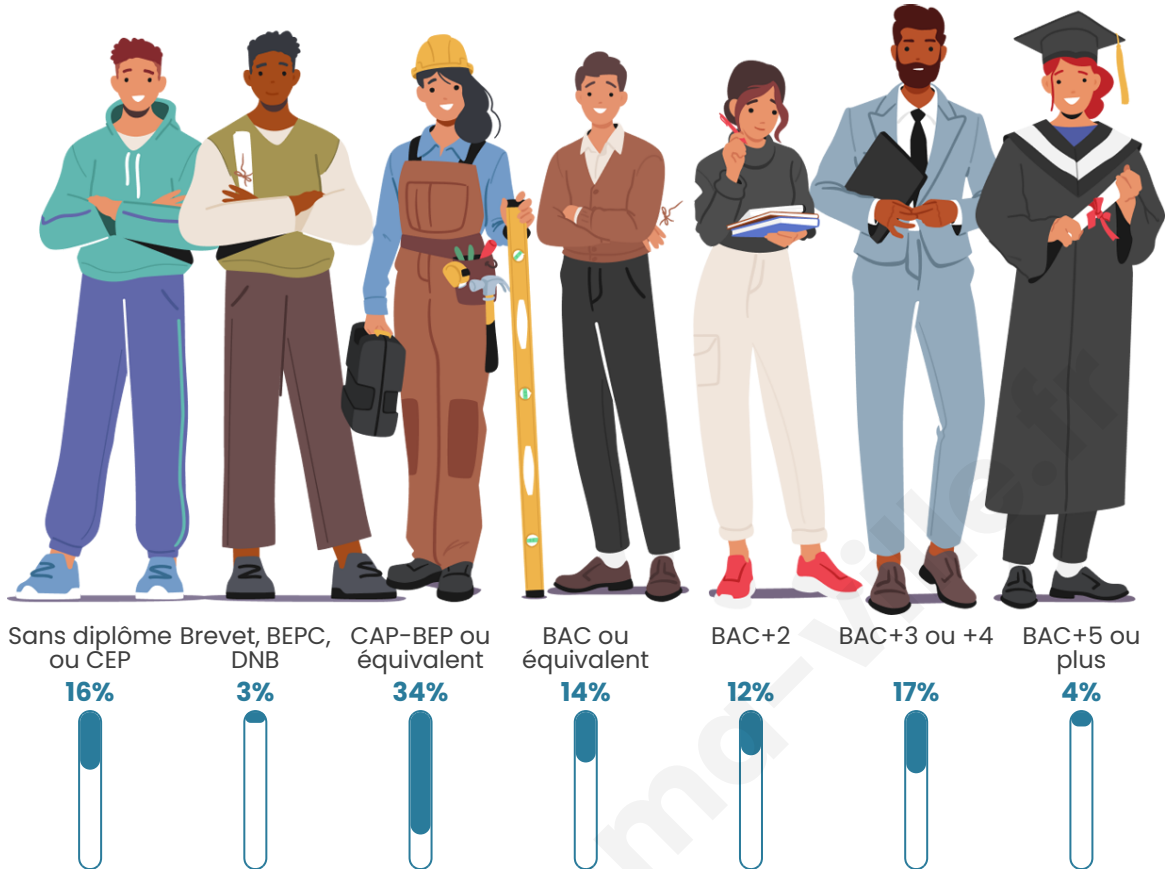

Nombre d'habitants

129

Age moyen

37 ans

Pop active

54.3%

Taux chômage

6.8%

Pop densité

16 h/km²

Revenu moyen

21 440 €/an

Evolution du nombre d'habitants

Sources : Institut national de la statistique et des études économiques (insee) selon Les dernières parutions officielles de 2024 portant sur les années 2020, 2021 et 2022.

Tranche d'âge

Activité professionnelle

Niveau de diplôme

Composition des ménages

Profils électoraux

Premier tour

	Marine LE PEN	39.51 %
	Emmanuel MACRON	22.22 %
	Jean-Luc MÉLENCHON	20.99 %
	Fabien ROUSSEL	4.94 %
	Jean LASSALLE	3.70 %
	Valérie PÉCRESSE	3.70 %
	Éric ZEMMOUR	2.47 %
	Anne HIDALGO	1.23 %
	Nicolas DUPONT-AIGNAN	1.23 %
	Nathalie ARTHAUD	0.00 %
	Yannick JADOT	0.00 %
	Philippe POUTOU	0.00 %