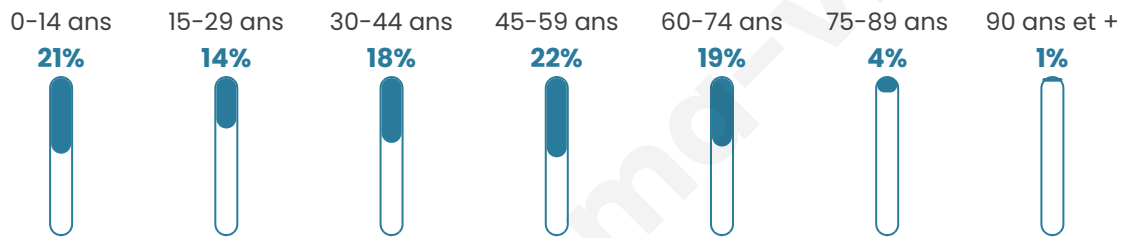

# Statistiques sur la population

Nombre d'habitants

**349**

Age moyen

**40 ans**

Pop active

**49.9%**

Taux chômage

**4.2%**

Pop densité

**50 h/km<sup>2</sup>**

Revenu moyen

**21 950 €/an**

## Evolution du nombre d'habitants

Sources : Institut national de la statistique et des études économiques (insee) selon Les dernières parutions officielles de 2024 portant sur les années 2020, 2021 et 2022.

## Tranche d'âge