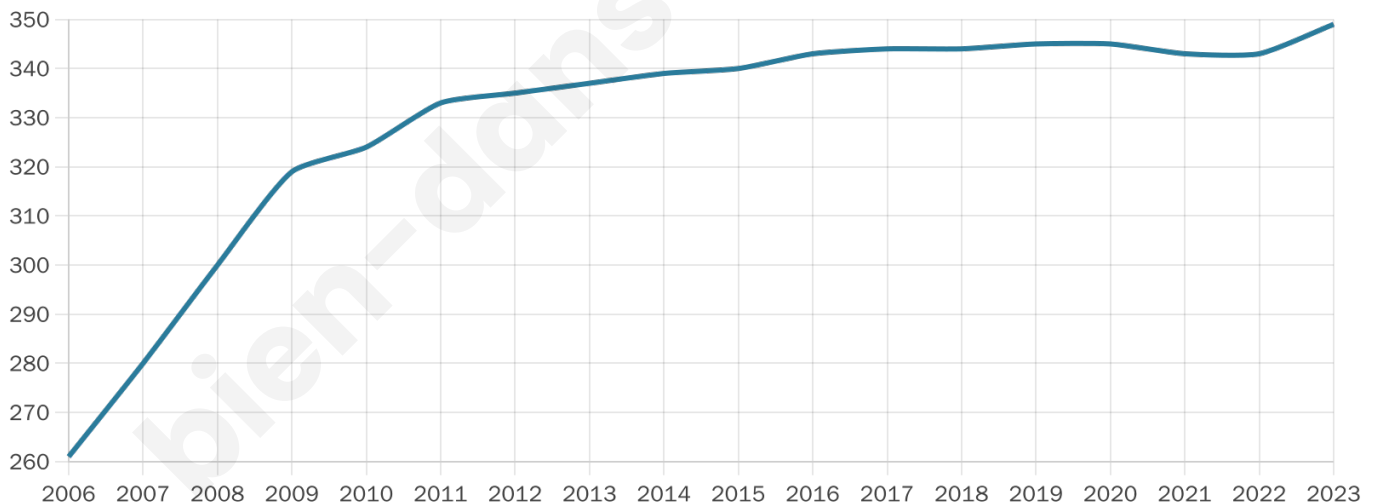

# Statistiques sur la population

Nombre d'habitants

**349**

Age moyen

**40 ans**

Pop active

**49.9%**

Taux chômage

**4.2%**

Pop densité

**50 h/km<sup>2</sup>**

Revenu moyen

**21 950 €/an**

## Evolution du nombre d'habitants

Sources : Institut national de la statistique et des études économiques (insee) selon Les dernières parutions officielles de 2024 portant sur les années 2020, 2021 et 2022.