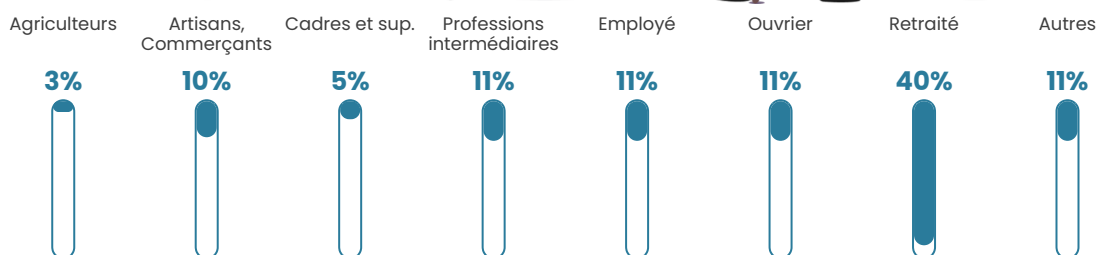

Pop densité

26 h/km²

Revenu moyen

21 180 €/an

Evolution du nombre d'habitants

Sources : Institut national de la statistique et des études économiques (insee) selon Les dernières parutions officielles de 2024 portant sur les années 2020, 2021 et 2022.

Tranche d'âge

Activité professionnelle

Niveau de diplôme

Composition des ménages

Profils électoraux

Premier tour

	Marine LE PEN	33.33 %
	Emmanuel MACRON	28.85 %
	Jean-Luc MÉLENCHON	12.82 %
	Jean LASSALLE	6.41 %
	Éric ZEMMOUR	6.41 %
	Valérie PÉCRESSE	3.85 %
	Nicolas DUPONT-AIGNAN	3.85 %
	Yannick JADOT	1.92 %
	Fabien ROUSSEL	1.28 %
	Anne HIDALGO	1.28 %
	Nathalie ARTHAUD	0.00 %
	Philippe POUTOU	0.00 %