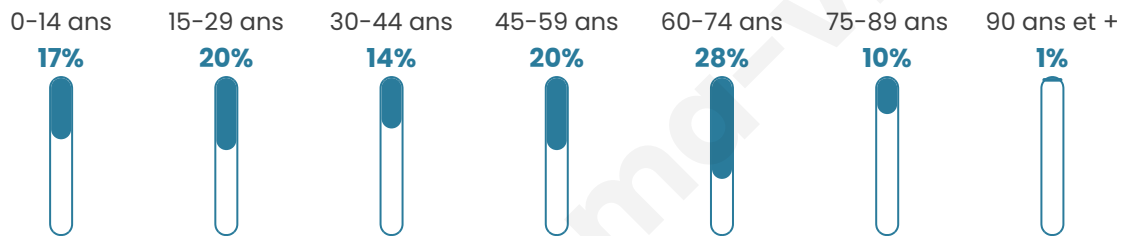

Nombre d'habitants

285

Age moyen

45 ans

Pop active

45.3%

Taux chômage

5.2%

Pop densité

26 h/km²

Revenu moyen

21 180 €/an

Evolution du nombre d'habitants

Sources : Institut national de la statistique et des études économiques (insee) selon Les dernières parutions officielles de 2024 portant sur les années 2020, 2021 et 2022.

Tranche d'âge

Activité professionnelle

Niveau de diplôme

Composition des ménages

Profils électoraux

Premier tour

	Marine LE PEN	33.33 %
	Emmanuel MACRON	28.85 %
	Jean-Luc MÉLENCHON	12.82 %
	Jean LASSALLE	6.41 %
	Éric ZEMMOUR	6.41 %
	Valérie PÉCRESSE	3.85 %
	Nicolas DUPONT-AIGNAN	3.85 %
	Yannick JADOT	1.92 %
	Fabien ROUSSEL	1.28 %
	Anne HIDALGO	1.28 %
	Nathalie ARTHAUD	0.00 %
	Philippe POUTOU	0.00 %

191 inscrits

Participation : 82.2%
Votes blancs : 0.64%
Votes nuls : 0.00%

Second tour

	Emmanuel MACRON	45,03 %
	Marine LE PEN	54,97 %

191 inscrits

Participation : 89.01%
Votes blancs : 9.41%
Votes nuls : 1.76%