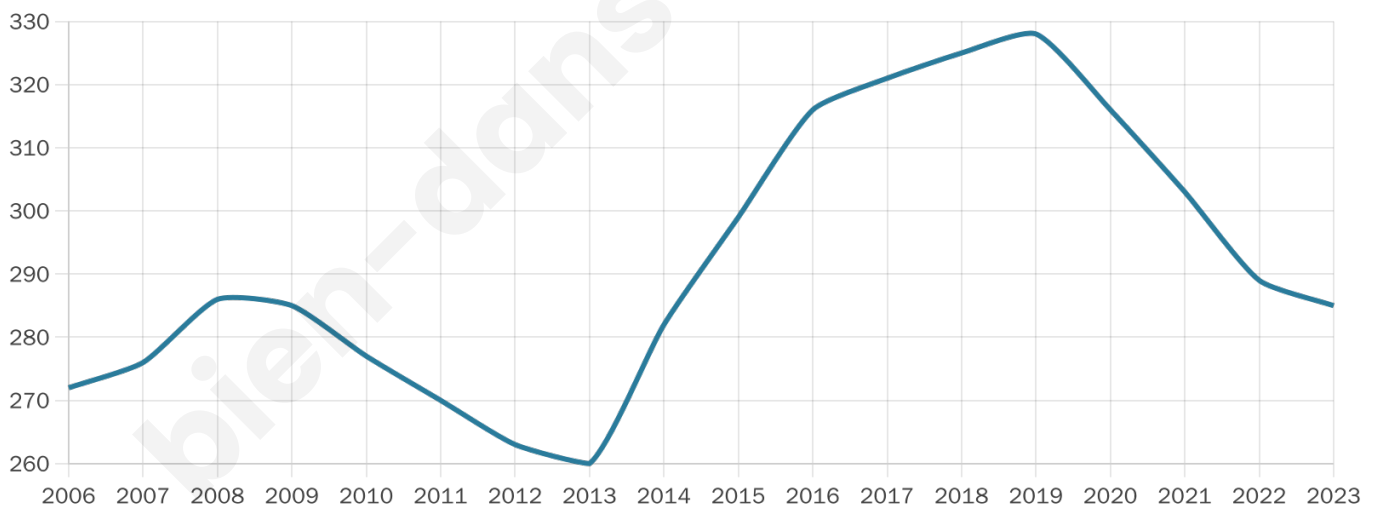

Nombre d'habitants

285

Age moyen

45 ans

Pop active

45.3%

Taux chômage

5.2%

Pop densité

26 h/km²

Revenu moyen

21 180 €/an

Evolution du nombre d'habitants

Sources : Institut national de la statistique et des études économiques (insee) selon Les dernières parutions officielles de 2024 portant sur les années 2020, 2021 et 2022.

Tranche d'âge

Activité professionnelle

Niveau de diplôme

Composition des ménages

Profils électoraux

Premier tour

	Marine LE PEN	33.33 %
	Emmanuel MACRON	28.85 %
	Jean-Luc MÉLENCHON	12.82 %
	Jean LASSALLE	6.41 %
	Éric ZEMMOUR	6.41 %
	Valérie PÉCRESSE	3.85 %
	Nicolas DUPONT-AIGNAN	3.85 %
	Yannick JADOT	1.92 %
	Fabien ROUSSEL	1.28 %
	Anne HIDALGO	1.28 %
	Nathalie ARTHAUD	0.00 %
	Philippe POUTOU	0.00 %