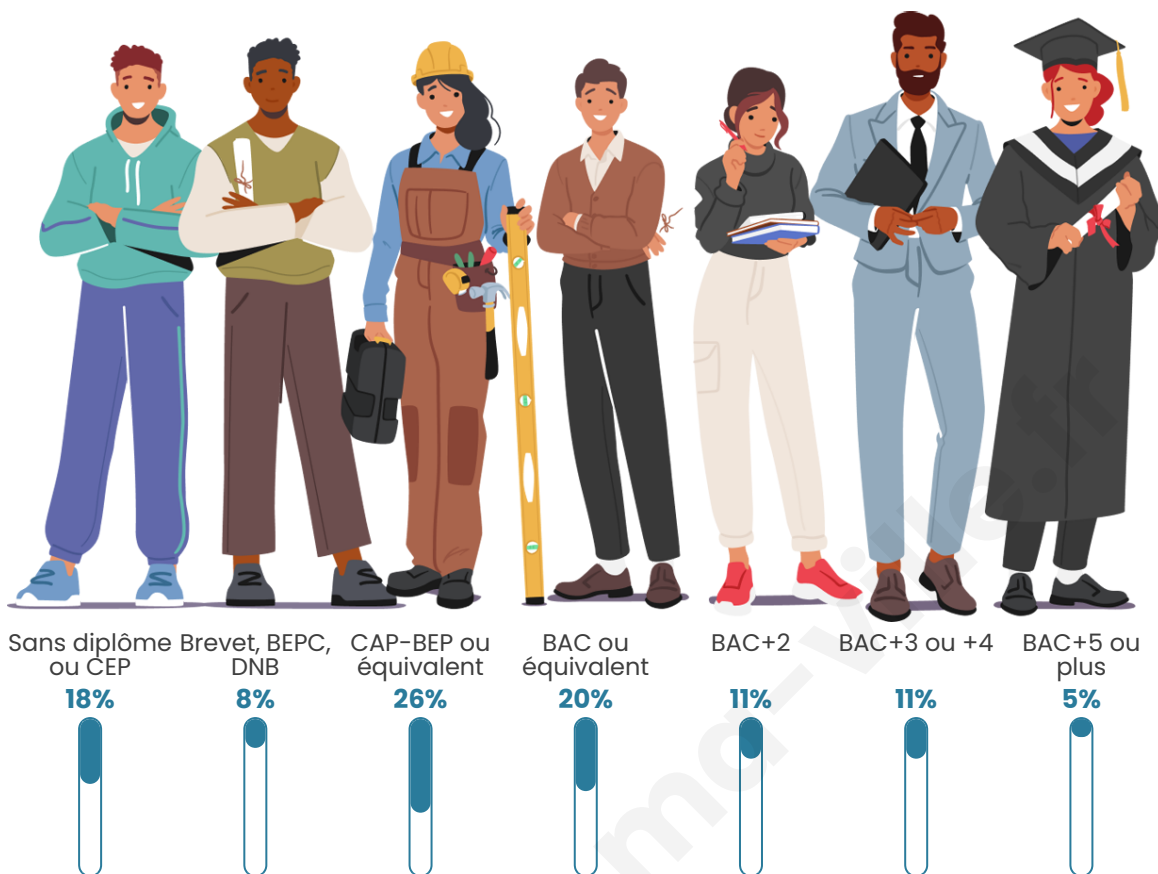

Nombre d'habitants

285

Age moyen

45 ans

Pop active

45.3%

Taux chômage

5.2%

Pop densité

26 h/km²

Revenu moyen

21 180 €/an

Evolution du nombre d'habitants

Sources : Institut national de la statistique et des études économiques (insee) selon Les dernières parutions officielles de 2024 portant sur les années 2020, 2021 et 2022.

Tranche d'âge

Activité professionnelle

Niveau de diplôme

Composition des ménages

Profils électoraux

Premier tour

	Marine LE PEN	33.33 %
	Emmanuel MACRON	28.85 %
	Jean-Luc MÉLENCHON	12.82 %
	Jean LASSALLE	6.41 %
	Éric ZEMMOUR	6.41 %
	Valérie PÉCRESSE	3.85 %
	Nicolas DUPONT-AIGNAN	3.85 %
	Yannick JADOT	1.92 %
	Fabien ROUSSEL	1.28 %
	Anne HIDALGO	1.28 %
	Nathalie ARTHAUD	0.00 %
	Philippe POUTOU	0.00 %