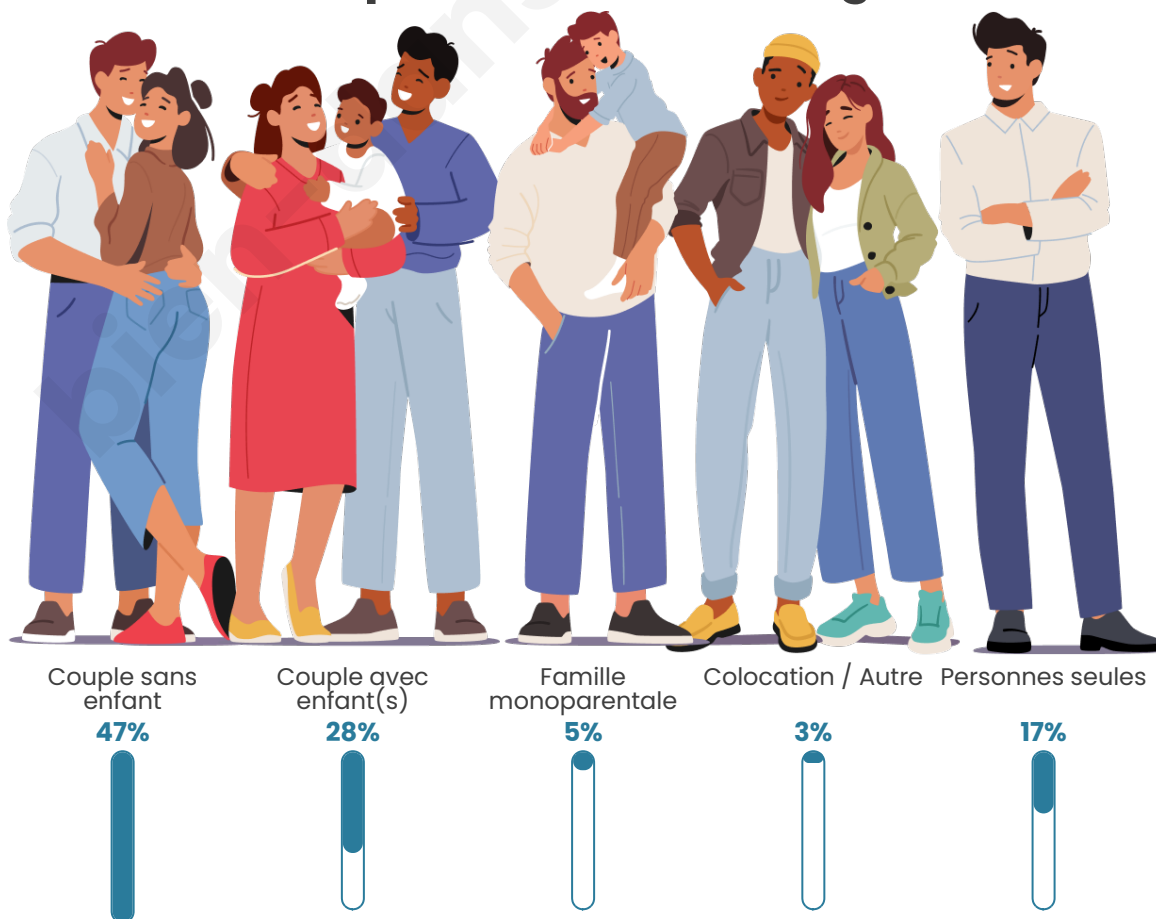

Nombre d'habitants

285

Age moyen

45 ans

Pop active

45.3%

Taux chômage

5.2%

Tranche d'âge

Activité professionnelle

Niveau de diplôme

Composition des ménages

Profils électoraux

Premier tour

	Marine LE PEN	33.33 %
	Emmanuel MACRON	28.85 %
	Jean-Luc MÉLENCHON	12.82 %
	Jean LASSALLE	6.41 %
	Éric ZEMMOUR	6.41 %
	Valérie PÉCRESSE	3.85 %
	Nicolas DUPONT-AIGNAN	3.85 %
	Yannick JADOT	1.92 %
	Fabien ROUSSEL	1.28 %
	Anne HIDALGO	1.28 %
	Nathalie ARTHAUD	0.00 %
	Philippe POUTOU	0.00 %