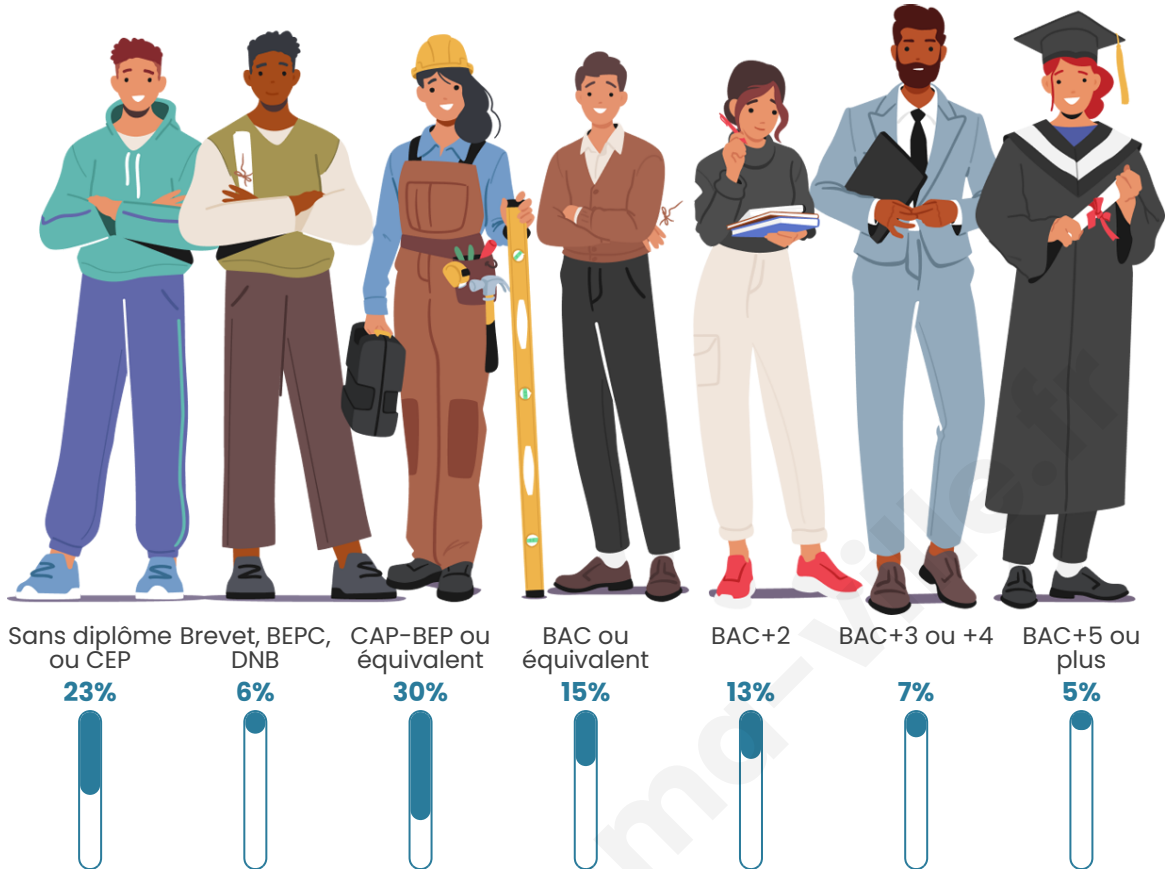

Tranche d'âge

Activité professionnelle

Niveau de diplôme

Composition des ménages

Profils électoraux

Premier tour

	Marine LE PEN	37.00 %
	Emmanuel MACRON	24.01 %
	Jean-Luc MÉLENCHON	11.91 %
	Éric ZEMMOUR	5.78 %
	Nicolas DUPONT-AIGNAN	5.05 %
	Jean LASSALLE	4.51 %
	Yannick JADOT	4.33 %
	Valérie PÉCRESSE	3.07 %
	Fabien ROUSSEL	1.26 %
	Nathalie ARTHAUD	1.08 %
	Anne HIDALGO	1.08 %
	Philippe POUTOU	0.90 %