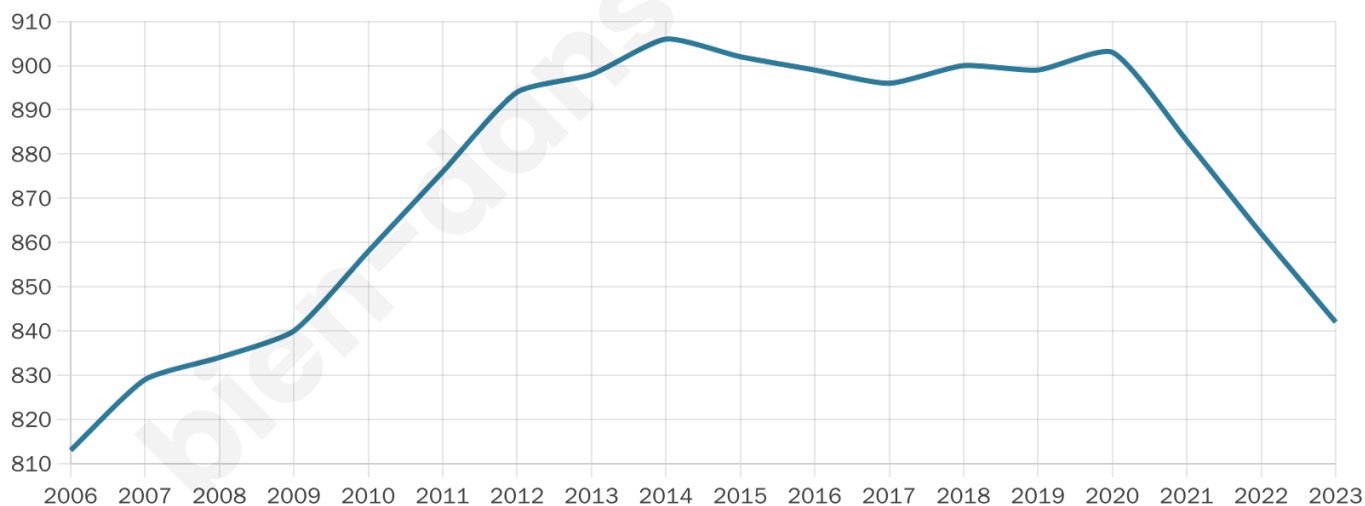

40 ans

Pop active

51.5%

Taux chômage

5.5%

Pop densité

53 h/km²

Revenu moyen

22 790 €/an

Evolution du nombre d'habitants

Sources : Institut national de la statistique et des études économiques (insee) selon Les dernières parutions officielles de 2024 portant sur les années 2020, 2021 et 2022.