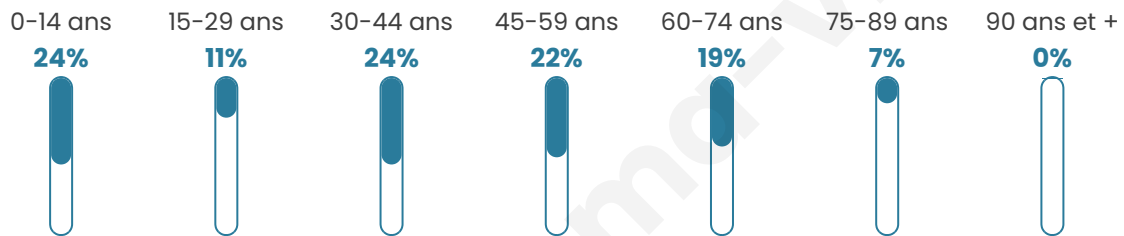

40 ans

Pop active

51.5%

Taux chômage

5.5%

Pop densité

53 h/km²

Revenu moyen

Tranche d'âge

Activité professionnelle

Niveau de diplôme

Composition des ménages

Profils électoraux

Premier tour

	Marine LE PEN	37.00 %
	Emmanuel MACRON	24.01 %
	Jean-Luc MÉLENCHON	11.91 %
	Éric ZEMMOUR	5.78 %
	Nicolas DUPONT-AIGNAN	5.05 %
	Jean LASSALLE	4.51 %
	Yannick JADOT	4.33 %
	Valérie PÉCRESSE	3.07 %
	Fabien ROUSSEL	1.26 %
	Nathalie ARTHAUD	1.08 %
	Anne HIDALGO	1.08 %
	Philippe POUTOU	0.90 %