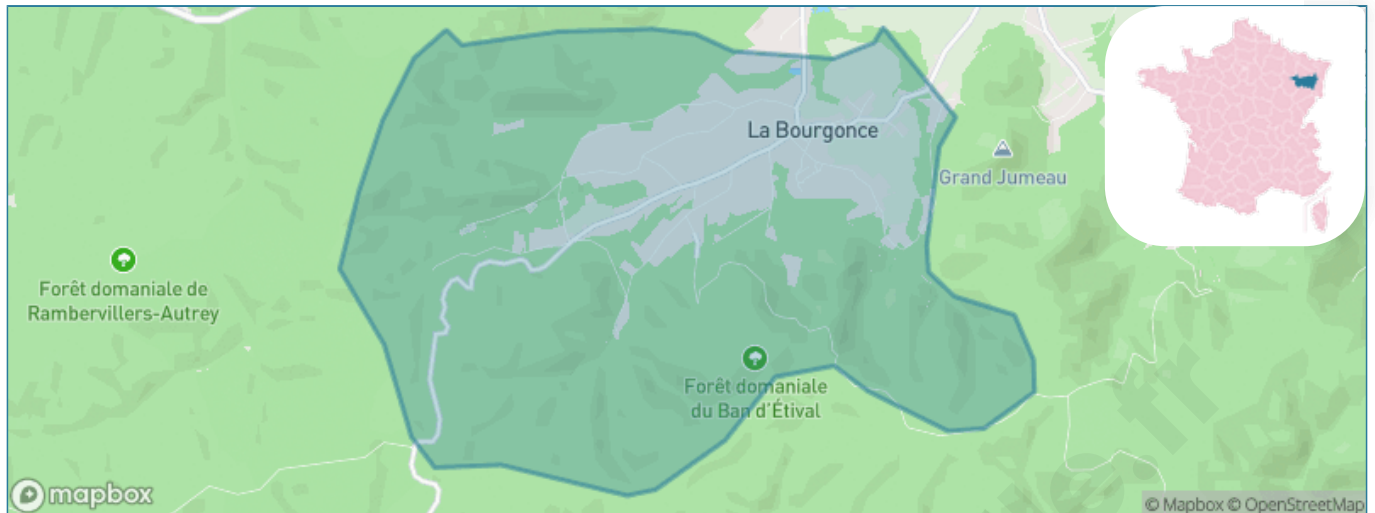

Version web

Ville de La Bourgonce

Présenté par

BIEN dans
ma **VILLE** 

Sommaire

Situation géographique	3
Statistiques sur la population	4
Evolution du nombre d'habitants	4
Tranche d'âge	5
0-14 ans	5
15-29 ans	5
30-44 ans	5
45-59 ans	5
60-74 ans	5
75-89 ans	5
90 ans et +	5
Activité professionnelle	5
Agriculteurs	5
Artisans, Commerçants	5
Cadres et sup.	5
Professions intermédiaires	5
Employé	5
Ouvrier	5
Retraité	5
Autres	5
Niveau de diplôme	6
Sans diplôme ou CEP	6
Brevet, BEPC, DNB	6
CAP-BEP ou équivalent	6
BAC ou équivalent	6
BAC+2	6
BAC+3 ou +4	6
BAC+5 ou plus	6
Composition des ménages	6
Couple sans enfant	6
Couple avec enfant(s)	6
Famille monoparentale	6
Colocation / Autre	6
Personnes seules	6
Profil électoraux	7
Premier tour	7
Sécurité	8
Evolution du nombre d'infractions	8
Pour comparer	9
Services à la population	10
Commerce	10
Éducation	10
Villes autour de La Bourgonce	12
Avis sur la ville de La Bourgonce	13
Moyenne par critère	13
Villes autour de La Bourgonce	13
Répartition des avis par note	13
Répartition des avis par note	13

Situation géographique

i Informations clés

- **Région** : Grand Est
- **Département** : Vosges
- **Code postal** : 88470
- **Superficie** : 16 km²

Statistiques sur la population

Nombre d'habitants

842

Age moyen