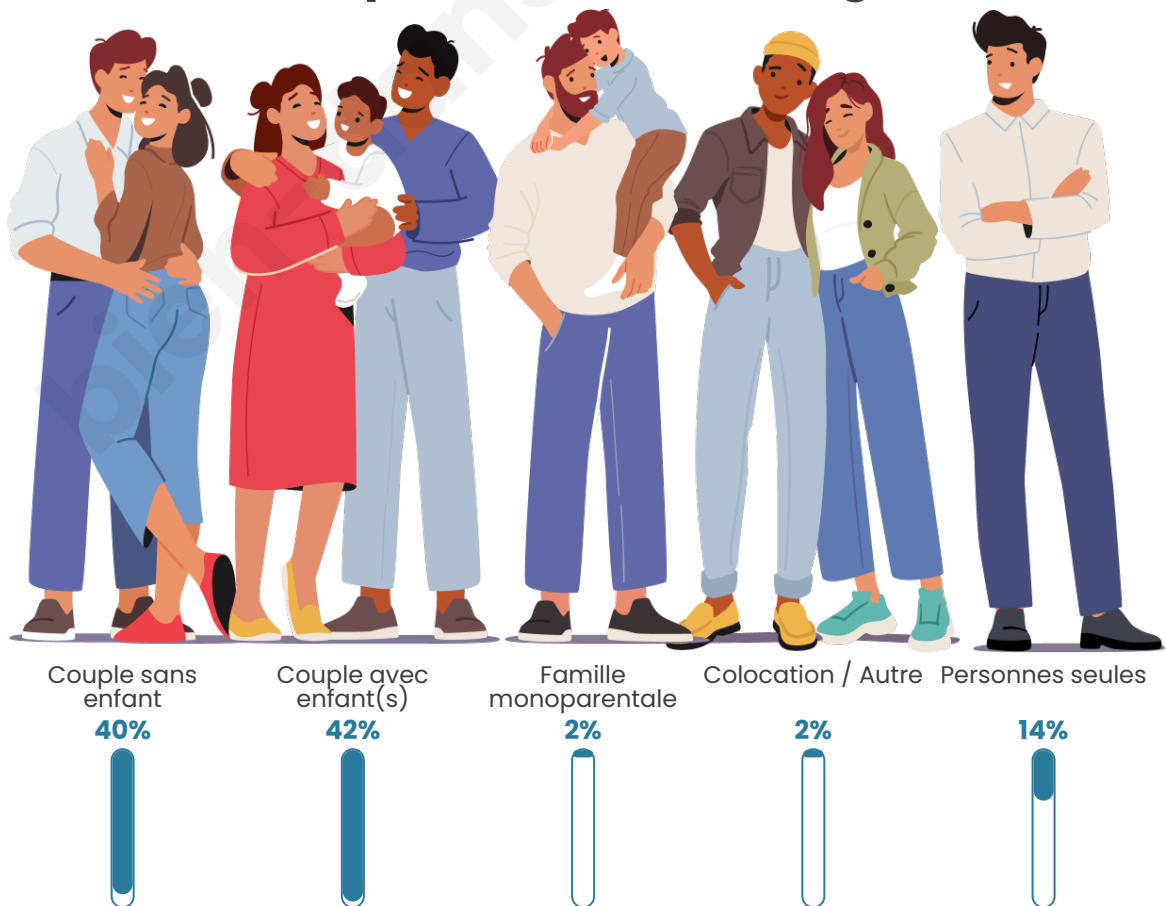

Tranche d'âge

Activité professionnelle

Niveau de diplôme

Composition des ménages

Profils électoraux

Premier tour

	Marine LE PEN	37.00 %
	Emmanuel MACRON	24.01 %
	Jean-Luc MÉLENCHON	11.91 %
	Éric ZEMMOUR	5.78 %
	Nicolas DUPONT-AIGNAN	5.05 %
	Jean LASSALLE	4.51 %
	Yannick JADOT	4.33 %
	Valérie PÉCRESSE	3.07 %
	Fabien ROUSSEL	1.26 %
	Nathalie ARTHAUD	1.08 %
	Anne HIDALGO	1.08 %
	Philippe POUTOU	0.90 %