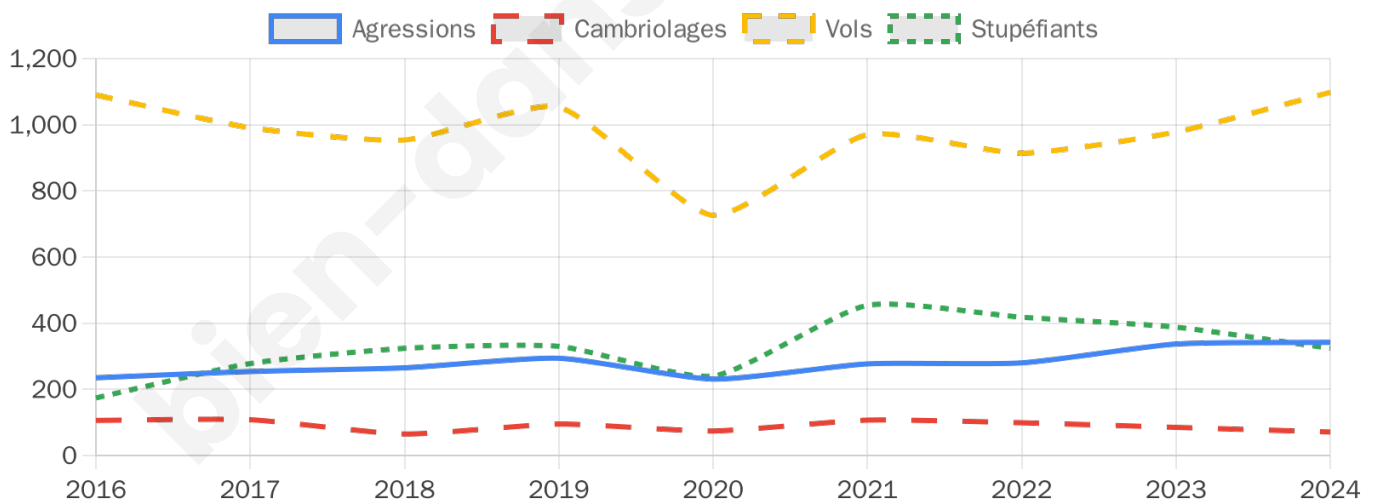

17 456 inscrits

Participation : 69.2%

Votes blancs : 1.72%

Votes nuls : 0.60%

Second tour

	Emmanuel MACRON	61,25 %
	Marine LE PEN	38,75 %

17 466 inscrits

Participation : 66.67%

Votes blancs : 6.63%

Votes nuls : 1.79%

Sécurité

Agressions physiques / sexuelles

342

Cambriolages

71

Vols / dégradations

1 098

Stupéfiants

324

Evolution du nombre d'infractions

Pour comparer

(en proportion du nombre d'habitants)

Sources : Bases statistiques communale, départementale et régionale de la délinquance enregistrée par la police et la gendarmerie nationales selon les dernières parutions officielles de 2025 portant sur l'année 2024 ([data.gouv](https://data.gouv.fr)).