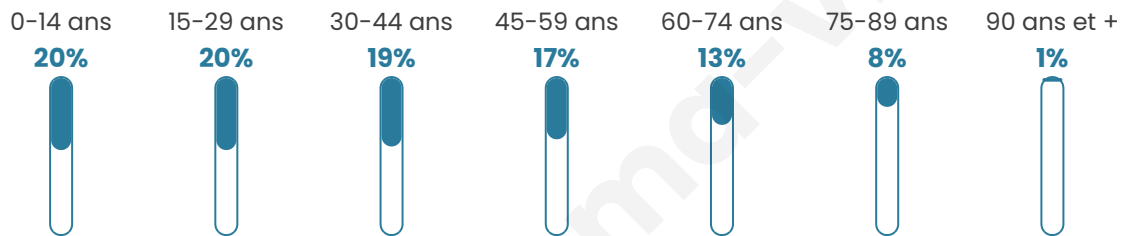

30 151

Age moyen

39 ans

Pop active

46.4%

Taux chômage

11.5%

Pop densité

1 256 h/km²

Revenu moyen

20 870 €/an

Evolution du nombre d'habitants

Sources : Institut national de la statistique et des études économiques (insee) selon Les dernières parutions officielles de 2024 portant sur les années 2020, 2021 et 2022.

Tranche d'âge

Activité professionnelle

Niveau de diplôme

Composition des ménages

Profils électoraux

Premier tour

	Emmanuel MACRON	26.66 %
	Jean-Luc MÉLENCHON	25.78 %
	Marine LE PEN	20.94 %
	Éric ZEMMOUR	7.44 %
	Yannick JADOT	5.18 %
	Valérie PÉCRESE	4.79 %
	Fabien ROUSSEL	2.24 %
	Nicolas DUPONT- AIGNAN	2.14 %
	Anne HIDALGO	2.00 %
	Jean LASSALLE	1.94 %
	Philippe POUTOU	0.45 %
	Nathalie ARTHAUD	0.44 %