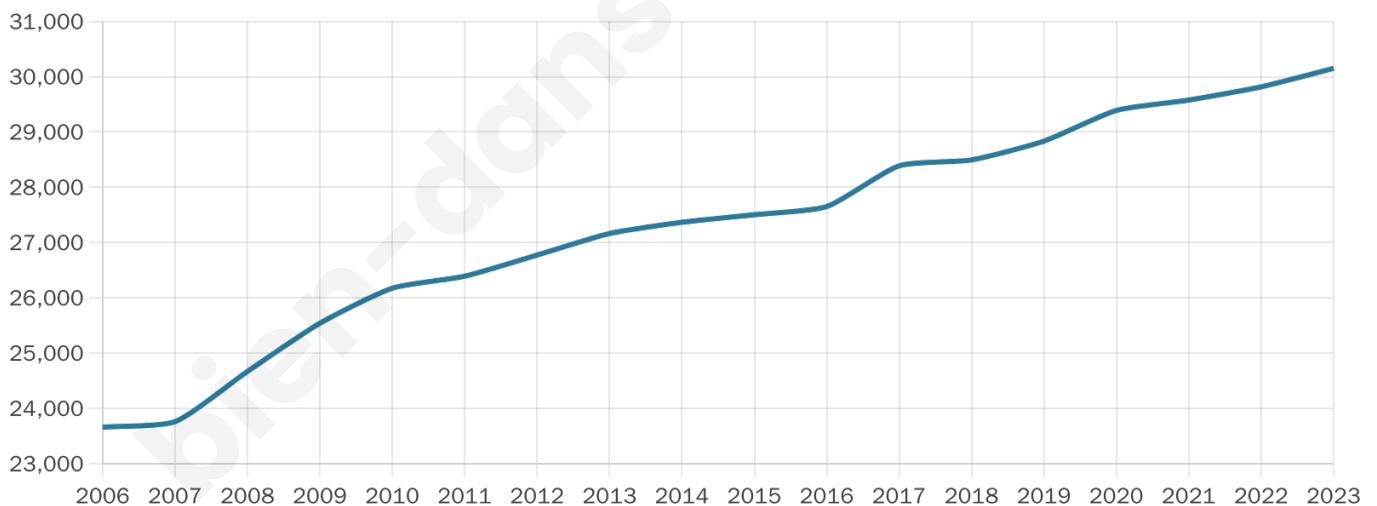

30 151

Age moyen

39 ans

Pop active

46.4%

Taux chômage

11.5%

Pop densité

1 256 h/km²

Revenu moyen

20 870 €/an

Evolution du nombre d'habitants

Sources : Institut national de la statistique et des études économiques (insee) selon Les dernières parutions officielles de 2024 portant sur les années 2020, 2021 et 2022.