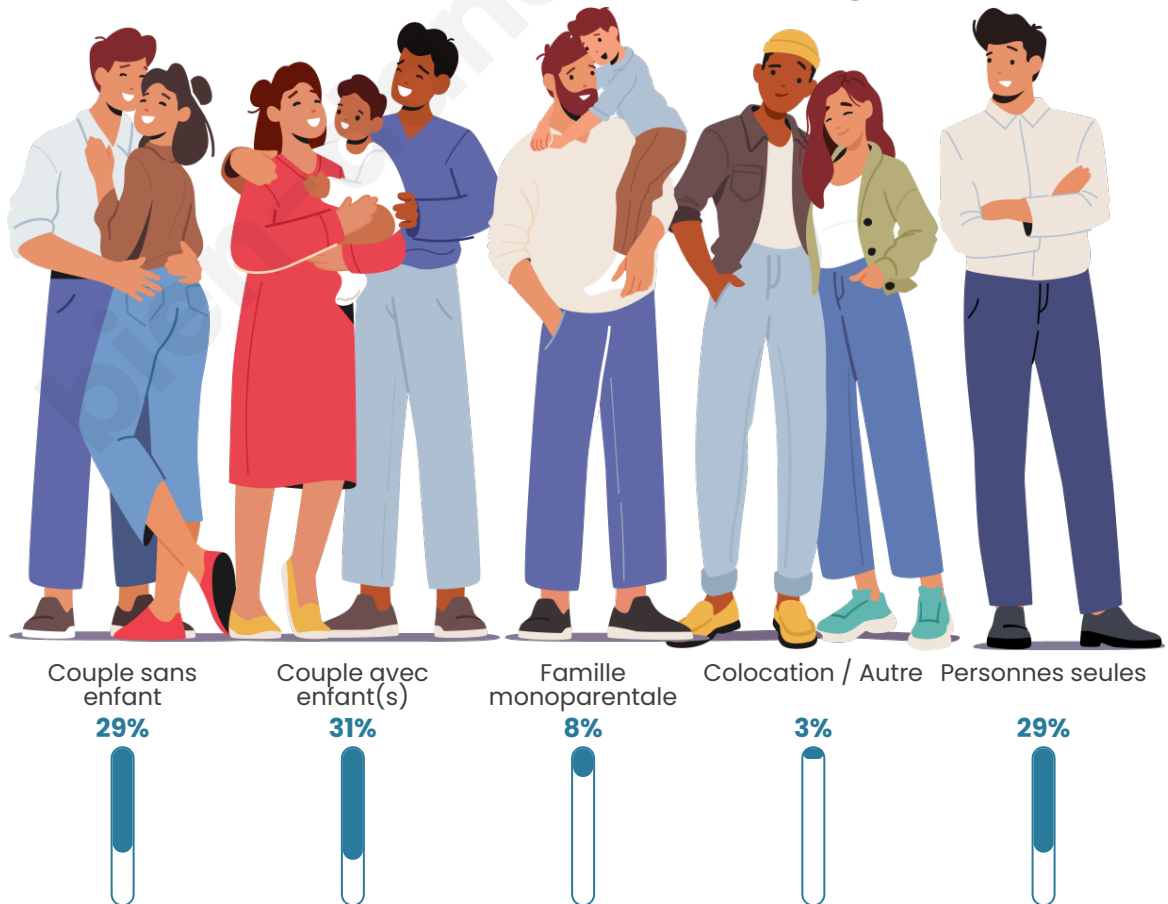

Tranche d'âge

Activité professionnelle

Niveau de diplôme

Composition des ménages

Profils électoraux

Premier tour

	Emmanuel MACRON	26.66 %
	Jean-Luc MÉLENCHON	25.78 %
	Marine LE PEN	20.94 %
	Éric ZEMMOUR	7.44 %
	Yannick JADOT	5.18 %
	Valérie PÉCRESE	4.79 %
	Fabien ROUSSEL	2.24 %
	Nicolas DUPONT- AIGNAN	2.14 %
	Anne HIDALGO	2.00 %
	Jean LASSALLE	1.94 %
	Philippe POUTOU	0.45 %
	Nathalie ARTHAUD	0.44 %