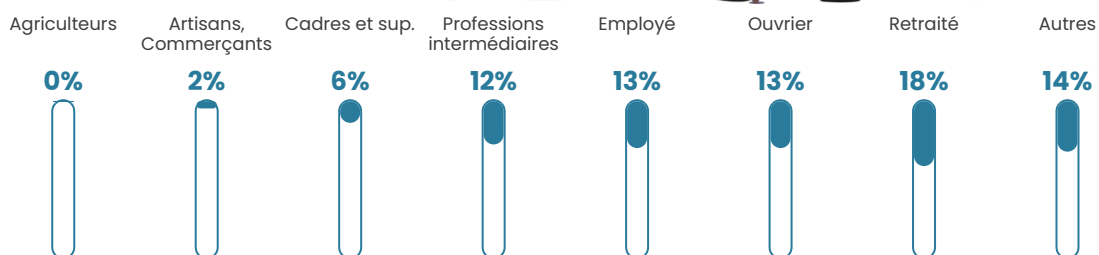

1 256 h/km²

Revenu moyen

20 870 €/an

Evolution du nombre d'habitants

Sources : Institut national de la statistique et des études économiques (insee) selon Les dernières parutions officielles de 2024 portant sur les années 2020, 2021 et 2022.

Tranche d'âge

Activité professionnelle

Niveau de diplôme

Composition des ménages

Profils électoraux

Premier tour

	Emmanuel MACRON	26.66 %
	Jean-Luc MÉLENCHON	25.78 %
	Marine LE PEN	20.94 %
	Éric ZEMMOUR	7.44 %
	Yannick JADOT	5.18 %
	Valérie PÉCRESE	4.79 %
	Fabien ROUSSEL	2.24 %
	Nicolas DUPONT- AIGNAN	2.14 %
	Anne HIDALGO	2.00 %
	Jean LASSALLE	1.94 %
	Philippe POUTOU	0.45 %
	Nathalie ARTHAUD	0.44 %