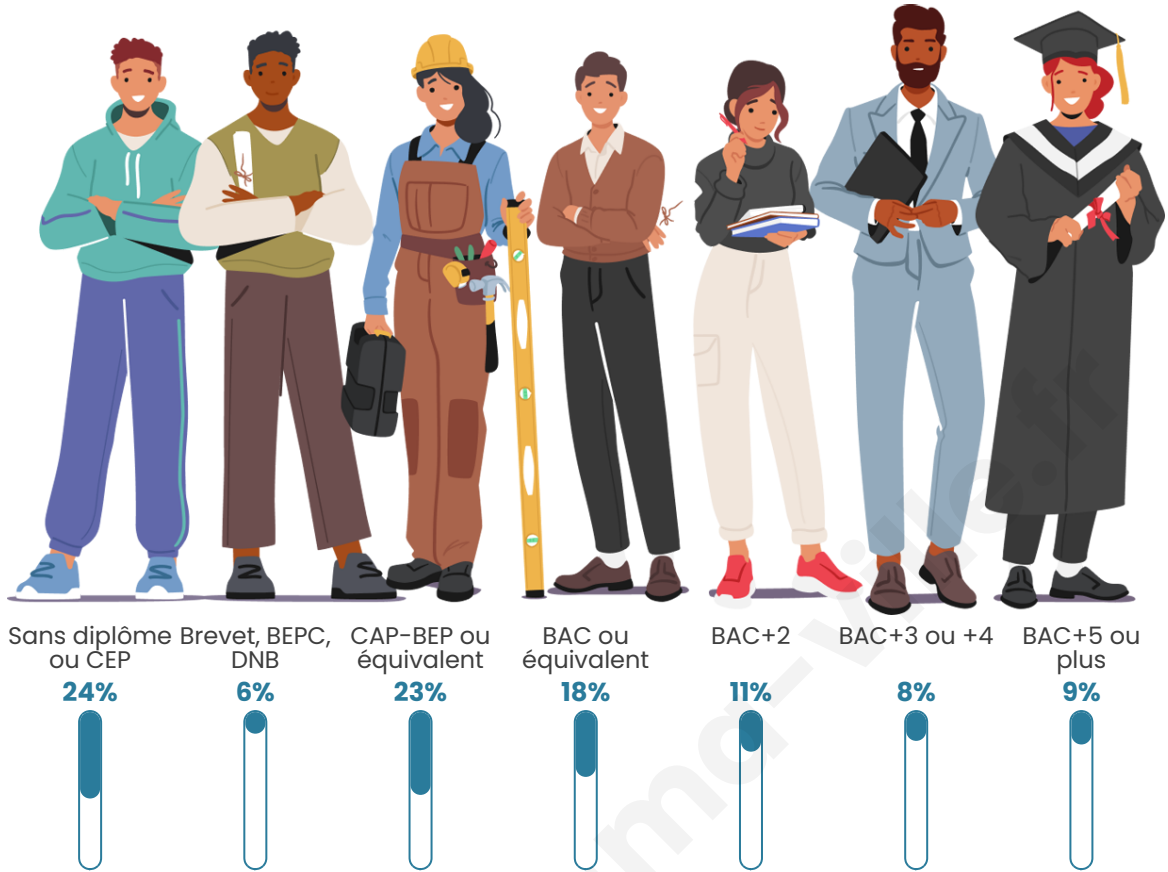

30 151

Age moyen

39 ans

Pop active

46.4%

Taux chômage

11.5%

Pop densité

Tranche d'âge

Activité professionnelle

Niveau de diplôme

Composition des ménages

Profils électoraux

Premier tour

	Emmanuel MACRON	26.66 %
	Jean-Luc MÉLENCHON	25.78 %
	Marine LE PEN	20.94 %
	Éric ZEMMOUR	7.44 %
	Yannick JADOT	5.18 %
	Valérie PÉCRESE	4.79 %
	Fabien ROUSSEL	2.24 %
	Nicolas DUPONT- AIGNAN	2.14 %
	Anne HIDALGO	2.00 %
	Jean LASSALLE	1.94 %
	Philippe POUTOU	0.45 %
	Nathalie ARTHAUD	0.44 %