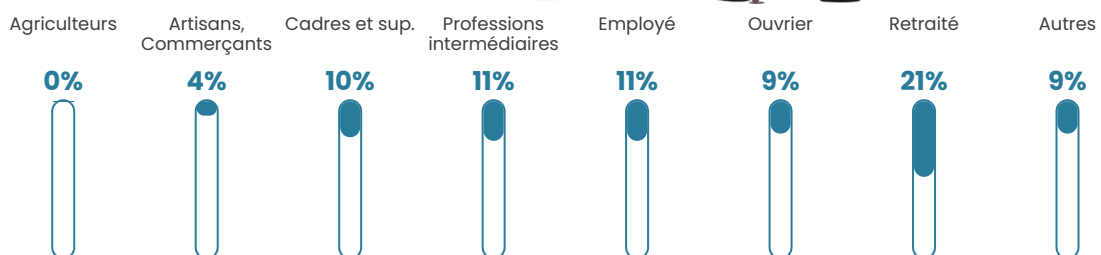

732 h/km²

Revenu moyen

26 290 €/an

Evolution du nombre d'habitants

Sources : Institut national de la statistique et des études économiques (insee) selon Les dernières parutions officielles de 2024 portant sur les années 2020, 2021 et 2022.

Tranche d'âge

Activité professionnelle

Niveau de diplôme

Composition des ménages

Profils électoraux

Premier tour

	Emmanuel MACRON	33.01 %
	Marine LE PEN	20.36 %
	Jean-Luc MÉLENCHON	19.72 %
	Éric ZEMMOUR	5.14 %
	Yannick JADOT	5.14 %
	Valérie PÉCRESE	4.39 %
	Fabien ROUSSEL	2.89 %
	Jean LASSALLE	2.79 %
	Anne HIDALGO	2.57 %
	Nicolas DUPONT-AIGNAN	2.14 %
	Philippe POUTOU	1.18 %
	Nathalie ARTHAUD	0.64 %