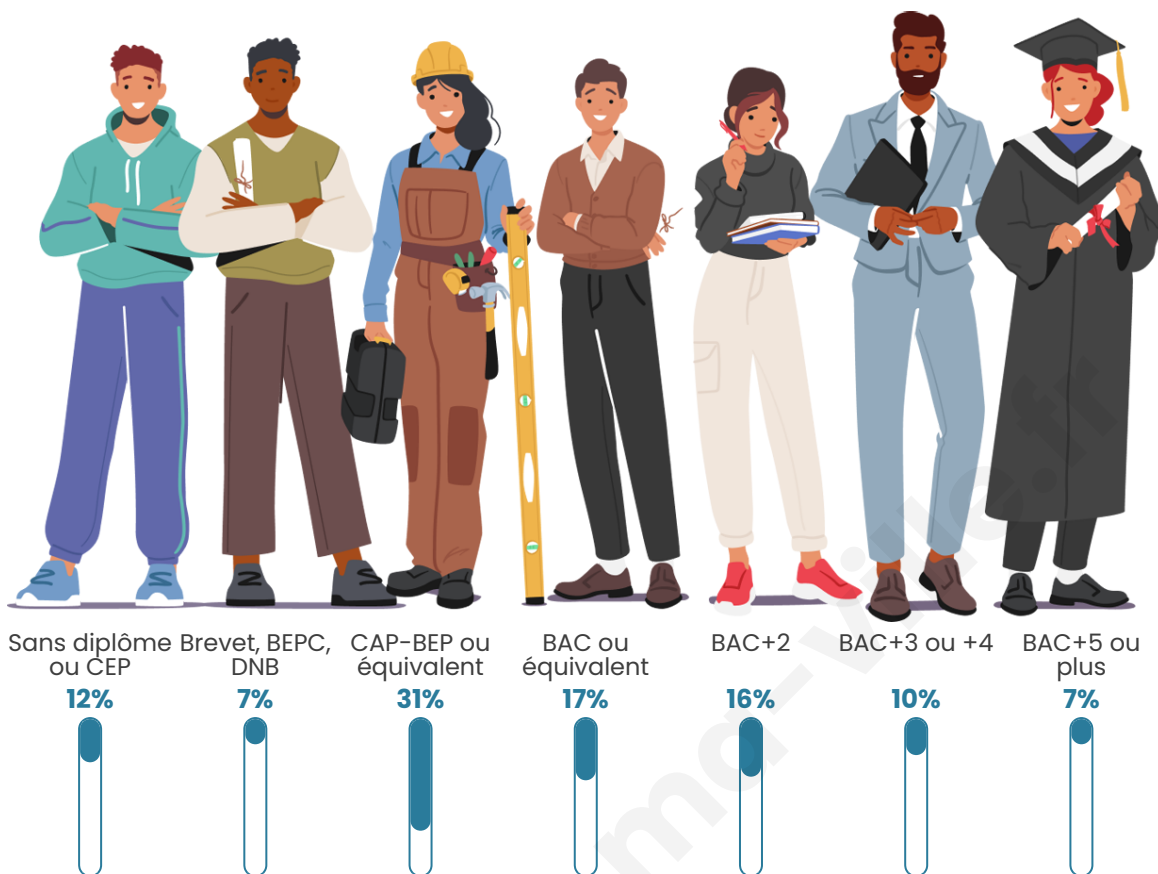

1 463

Age moyen

41 ans

Pop active

44.8%

Taux chômage

4.6%

Pop densité

Tranche d'âge

Activité professionnelle

Niveau de diplôme

Composition des ménages

Profils électoraux

Premier tour

	Emmanuel MACRON	33.01 %
	Marine LE PEN	20.36 %
	Jean-Luc MÉLENCHON	19.72 %
	Éric ZEMMOUR	5.14 %
	Yannick JADOT	5.14 %
	Valérie PÉCRESE	4.39 %
	Fabien ROUSSEL	2.89 %
	Jean LASSALLE	2.79 %
	Anne HIDALGO	2.57 %
	Nicolas DUPONT-AIGNAN	2.14 %
	Philippe POUTOU	1.18 %
	Nathalie ARTHAUD	0.64 %