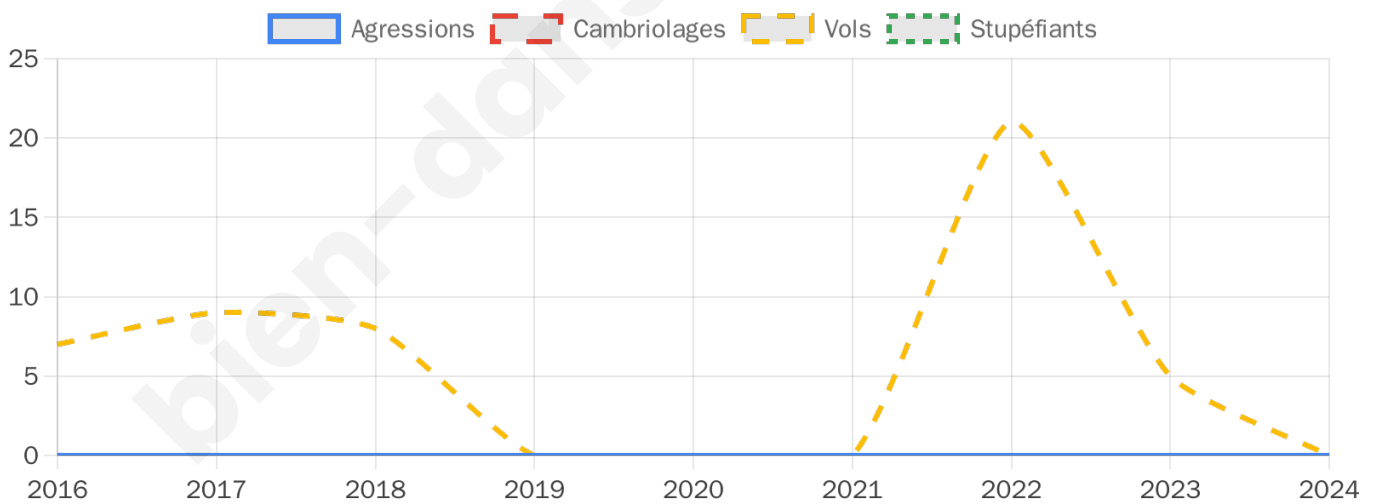

Second tour

	Emmanuel MACRON	65,79 %
	Marine LE PEN	34,21 %

1 120 inscrits

Participation : 81.61%

Votes blancs : 7%

Votes nuls : 1.86%

1 120 inscrits

Participation : 85.27%

Votes blancs : 1.99%

Votes nuls : 0.31%

Sécurité

Agressions physiques / sexuelles

0

Cambriolages

0

Vols / dégradations

0

Stupéfiants

0

Evolution du nombre d'infractions

Pour comparer

(en proportion du nombre d'habitants)

Sources : Bases statistiques communale, départementale et régionale de la délinquance enregistrée par la police et la gendarmerie nationales selon les dernières parutions officielles de 2025 portant sur l'année 2024 ([data.gouv](https://data.gouv.fr)).