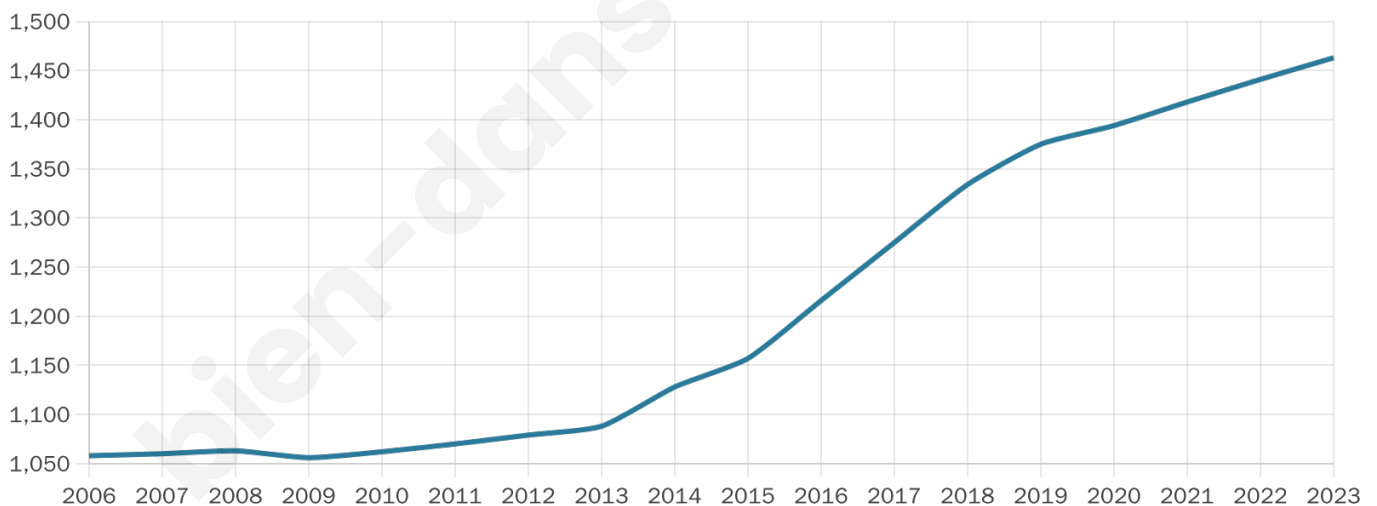

1 463

Age moyen

41 ans

Pop active

44.8%

Taux chômage

4.6%

Pop densité

732 h/km²

Revenu moyen

26 290 €/an

Evolution du nombre d'habitants

Sources : Institut national de la statistique et des études économiques (insee) selon Les dernières parutions officielles de 2024 portant sur les années 2020, 2021 et 2022.