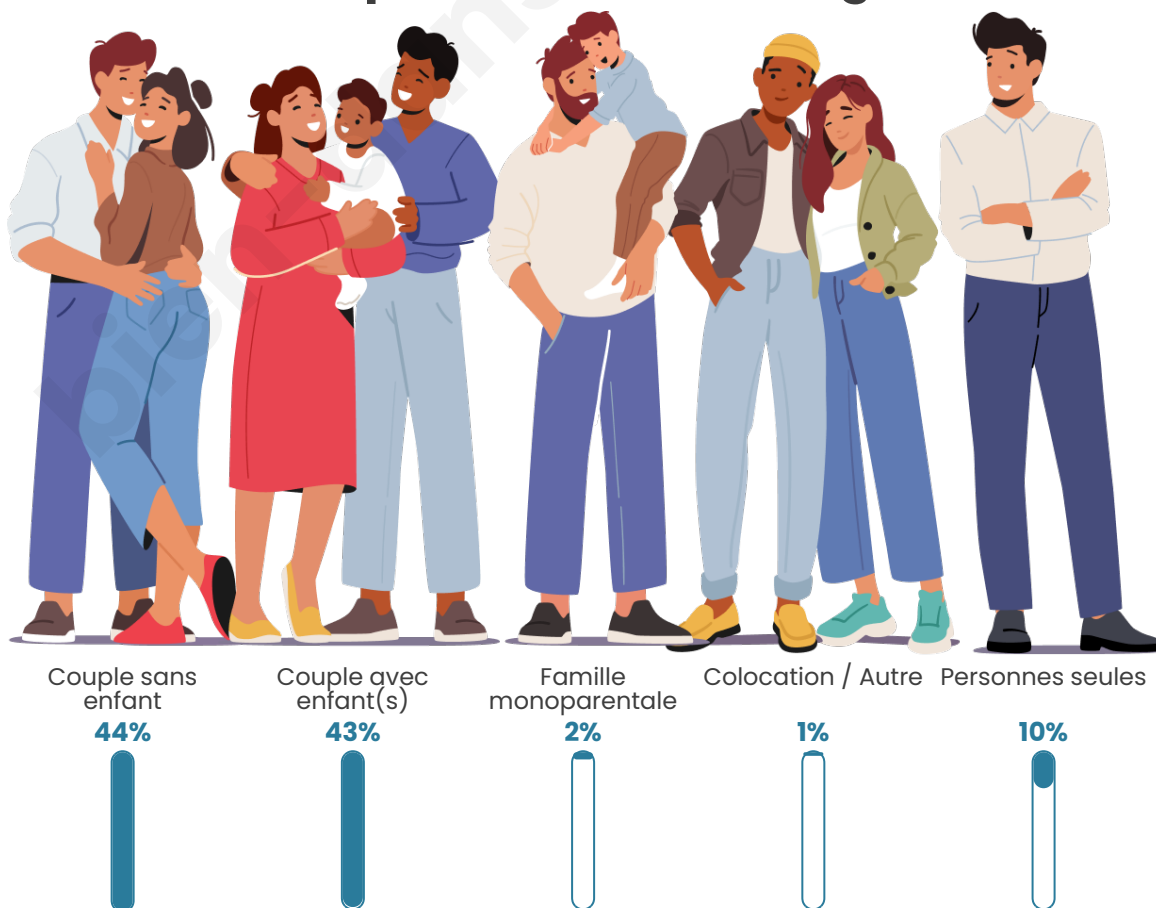

Tranche d'âge

Activité professionnelle

Niveau de diplôme

Composition des ménages

Profils électoraux

Premier tour

	Emmanuel MACRON	33.01 %
	Marine LE PEN	20.36 %
	Jean-Luc MÉLENCHON	19.72 %
	Éric ZEMMOUR	5.14 %
	Yannick JADOT	5.14 %
	Valérie PÉCRESE	4.39 %
	Fabien ROUSSEL	2.89 %
	Jean LASSALLE	2.79 %
	Anne HIDALGO	2.57 %
	Nicolas DUPONT-AIGNAN	2.14 %
	Philippe POUTOU	1.18 %
	Nathalie ARTHAUD	0.64 %