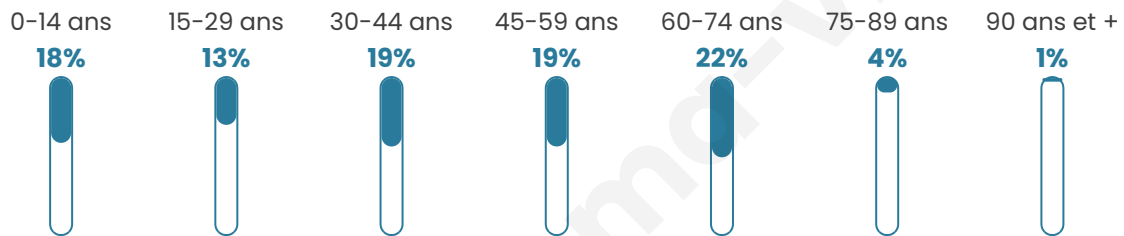

1 463

Age moyen

41 ans

Pop active

44.8%

Taux chômage

4.6%

Pop densité

732 h/km²

Revenu moyen

26 290 €/an

Evolution du nombre d'habitants

Sources : Institut national de la statistique et des études économiques (insee) selon Les dernières parutions officielles de 2024 portant sur les années 2020, 2021 et 2022.

Tranche d'âge

Activité professionnelle

Niveau de diplôme

Composition des ménages

Profils électoraux

Premier tour

	Emmanuel MACRON	33.01 %
	Marine LE PEN	20.36 %
	Jean-Luc MÉLENCHON	19.72 %
	Éric ZEMMOUR	5.14 %
	Yannick JADOT	5.14 %
	Valérie PÉCRESE	4.39 %
	Fabien ROUSSEL	2.89 %
	Jean LASSALLE	2.79 %
	Anne HIDALGO	2.57 %
	Nicolas DUPONT-AIGNAN	2.14 %
	Philippe POUTOU	1.18 %
	Nathalie ARTHAUD	0.64 %