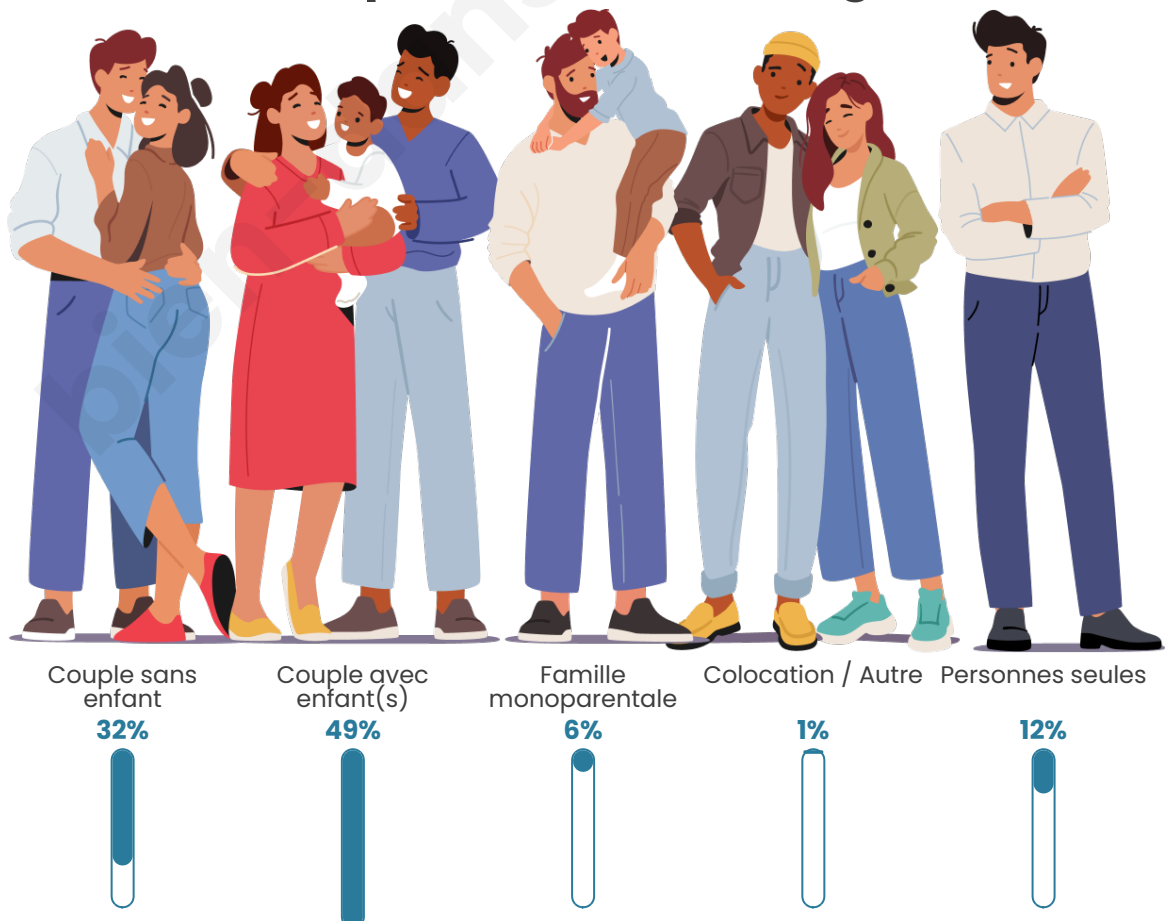

Tranche d'âge

Activité professionnelle

Niveau de diplôme

Composition des ménages

Profils électoraux

Premier tour

	Emmanuel MACRON	39.22 %
	Marine LE PEN	19.85 %
	Jean-Luc MÉLENCHON	14.31 %
	Éric ZEMMOUR	6.97 %
	Valérie PÉCRESSÉ	5.63 %
	Yannick JADOT	4.87 %
	Jean LASSALLE	2.39 %
	Nicolas DUPONT-AIGNAN	2.19 %
	Anne HIDALGO	1.91 %
	Fabien ROUSSEL	1.43 %
	Philippe POUTOU	0.67 %
	Nathalie ARTHAUD	0.57 %