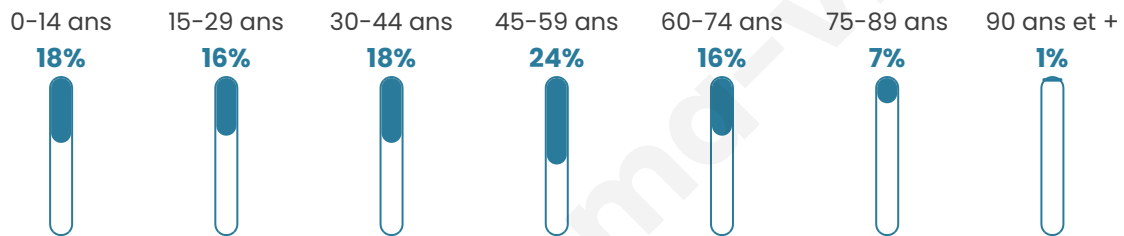

Age moyen

41 ans

Pop active

48.4%

Taux chômage

5.6%

Pop densité

280 h/km²

Revenu moyen

29 630 €/an

Evolution du nombre d'habitants

Sources : Institut national de la statistique et des études économiques (insee) selon Les dernières parutions officielles de 2024 portant sur les années 2020, 2021 et 2022.

Tranche d'âge

Activité professionnelle

Niveau de diplôme

Composition des ménages

Profils électoraux

Premier tour

	Emmanuel MACRON	39.22 %
	Marine LE PEN	19.85 %
	Jean-Luc MÉLENCHON	14.31 %
	Éric ZEMMOUR	6.97 %
	Valérie PÉCRESSÉ	5.63 %
	Yannick JADOT	4.87 %
	Jean LASSALLE	2.39 %
	Nicolas DUPONT-AIGNAN	2.19 %
	Anne HIDALGO	1.91 %
	Fabien ROUSSEL	1.43 %
	Philippe POUTOU	0.67 %
	Nathalie ARTHAUD	0.57 %