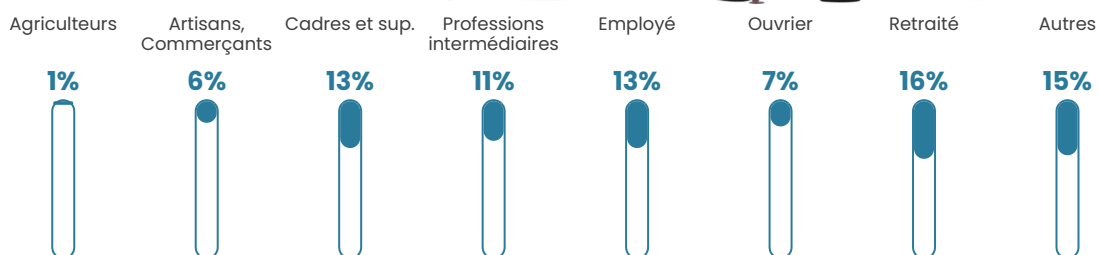

Revenu moyen

29 630 €/an

Evolution du nombre d'habitants

Sources : Institut national de la statistique et des études économiques (insee) selon Les dernières parutions officielles de 2024 portant sur les années 2020, 2021 et 2022.

Tranche d'âge

Activité professionnelle

Niveau de diplôme

Composition des ménages

Profils électoraux

Premier tour

	Emmanuel MACRON	39.22 %
	Marine LE PEN	19.85 %
	Jean-Luc MÉLENCHON	14.31 %
	Éric ZEMMOUR	6.97 %
	Valérie PÉCRESSÉ	5.63 %
	Yannick JADOT	4.87 %
	Jean LASSALLE	2.39 %
	Nicolas DUPONT-AIGNAN	2.19 %
	Anne HIDALGO	1.91 %
	Fabien ROUSSEL	1.43 %
	Philippe POUTOU	0.67 %
	Nathalie ARTHAUD	0.57 %