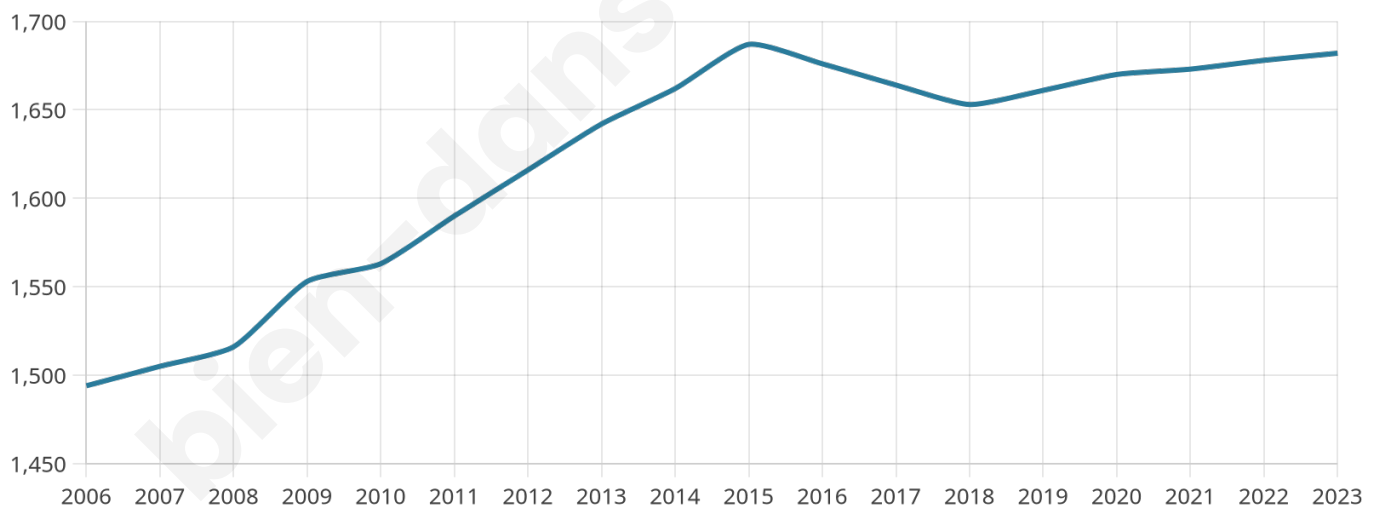

Age moyen

41 ans

Pop active

48.4%

Taux chômage

5.6%

Pop densité

280 h/km²

Revenu moyen

29 630 €/an

Evolution du nombre d'habitants

Sources : Institut national de la statistique et des études économiques (insee) selon Les dernières parutions officielles de 2024 portant sur les années 2020, 2021 et 2022.