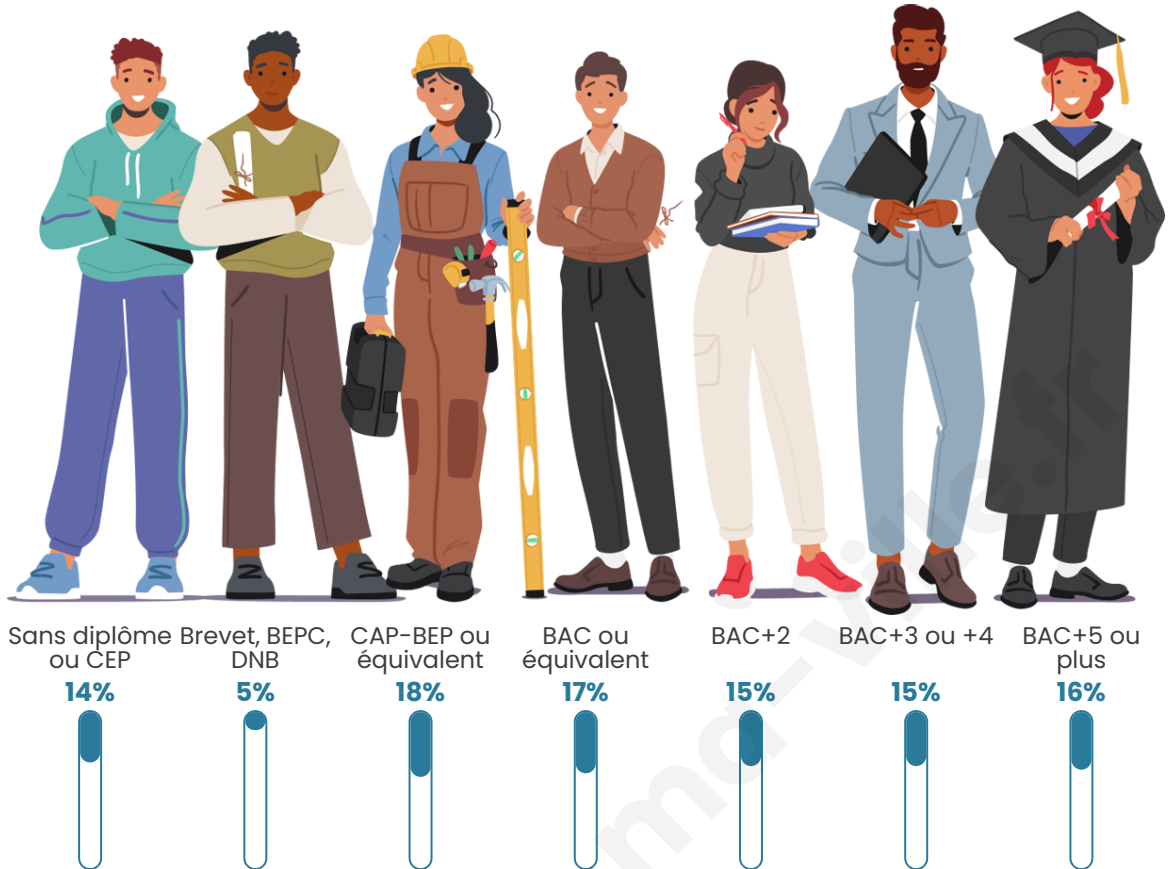

Age moyen

41 ans

Pop active

48.4%

Taux chômage

5.6%

Pop densité

280 h/km²

Tranche d'âge

Activité professionnelle

Niveau de diplôme

Composition des ménages

Profils électoraux

Premier tour

	Emmanuel MACRON	39.22 %
	Marine LE PEN	19.85 %
	Jean-Luc MÉLENCHON	14.31 %
	Éric ZEMMOUR	6.97 %
	Valérie PÉCRESSÉ	5.63 %
	Yannick JADOT	4.87 %
	Jean LASSALLE	2.39 %
	Nicolas DUPONT-AIGNAN	2.19 %
	Anne HIDALGO	1.91 %
	Fabien ROUSSEL	1.43 %
	Philippe POUTOU	0.67 %
	Nathalie ARTHAUD	0.57 %