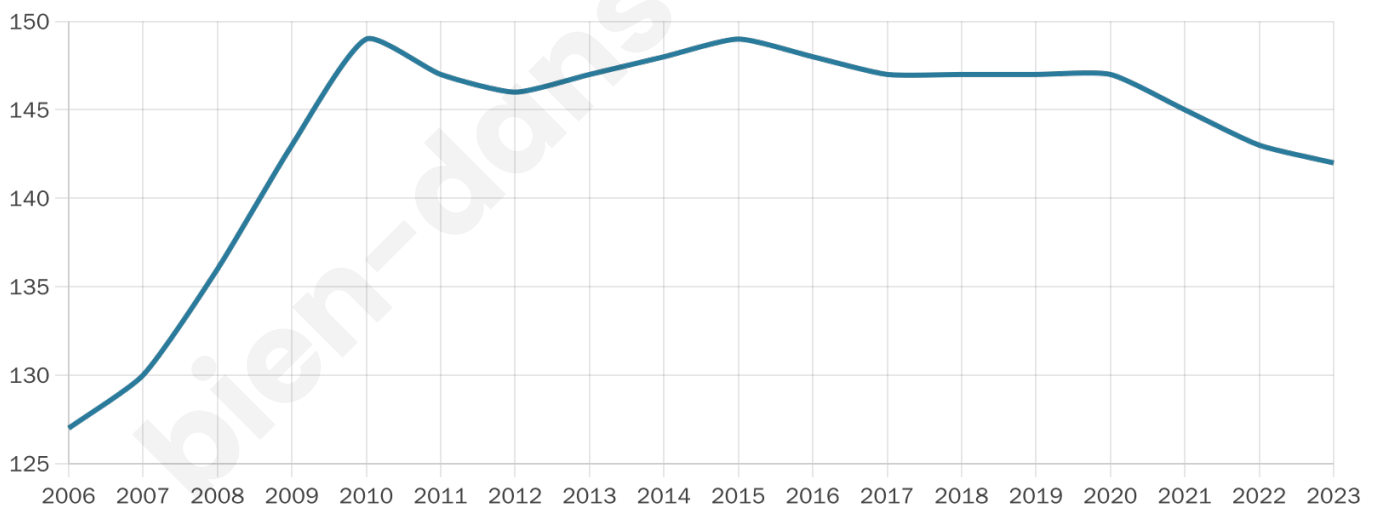

142

Age moyen

48 ans

Pop active

42.3%

Taux chômage

8.8%

Pop densité

24 h/km²

Revenu moyen

23 920 €/an

Evolution du nombre d'habitants

Sources : Institut national de la statistique et des études économiques (insee) selon Les dernières parutions officielles de 2024 portant sur les années 2020, 2021 et 2022.