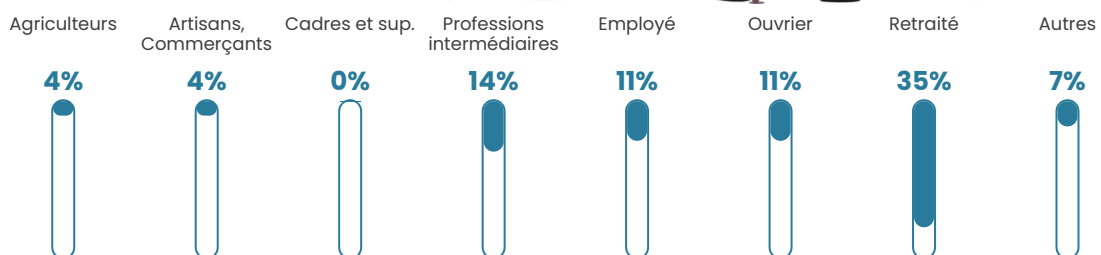

24 h/km²

Revenu moyen

23 920 €/an

Evolution du nombre d'habitants

Sources : Institut national de la statistique et des études économiques (insee) selon Les dernières parutions officielles de 2024 portant sur les années 2020, 2021 et 2022.

Tranche d'âge

Activité professionnelle

Niveau de diplôme

Composition des ménages

Profils électoraux

Premier tour

	Emmanuel MACRON	29.06 %
	Marine LE PEN	18.80 %
	Jean-Luc MÉLENCHON	16.24 %
	Valérie PÉCRESSÉ	11.97 %
	Jean LASSALLE	6.84 %
	Éric ZEMMOUR	5.98 %
	Yannick JADOT	4.27 %
	Anne HIDALGO	2.56 %
	Fabien ROUSSEL	1.71 %
	Philippe POUTOU	1.71 %
	Nicolas DUPONT- AIGNAN	0.85 %
	Nathalie ARTHAUD	0.00 %