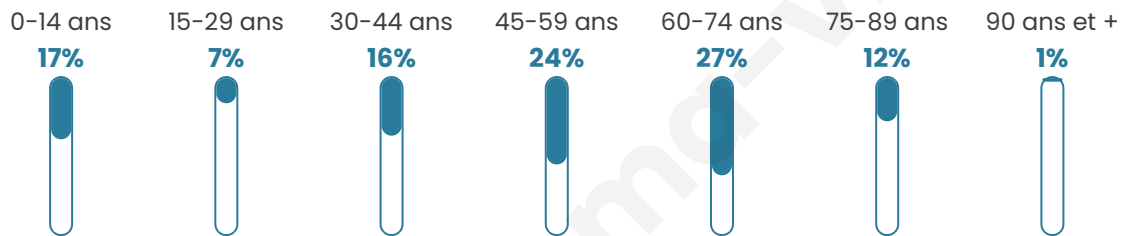

142

Age moyen

48 ans

Pop active

42.3%

Taux chômage

8.8%

Pop densité

24 h/km²

Revenu moyen

23 920 €/an

Evolution du nombre d'habitants

Sources : Institut national de la statistique et des études économiques (insee) selon Les dernières parutions officielles de 2024 portant sur les années 2020, 2021 et 2022.

Tranche d'âge

Activité professionnelle

Niveau de diplôme

Composition des ménages

Profils électoraux

Premier tour

	Emmanuel MACRON	29.06 %
	Marine LE PEN	18.80 %
	Jean-Luc MÉLENCHON	16.24 %
	Valérie PÉCRESSÉ	11.97 %
	Jean LASSALLE	6.84 %
	Éric ZEMMOUR	5.98 %
	Yannick JADOT	4.27 %
	Anne HIDALGO	2.56 %
	Fabien ROUSSEL	1.71 %
	Philippe POUTOU	1.71 %
	Nicolas DUPONT- AIGNAN	0.85 %
	Nathalie ARTHAUD	0.00 %

147 inscrits

Participation : 81.63%
Votes blancs : 0.83%
Votes nuls : 1.67%

Second tour

Emmanuel
MACRON

60,55 %

Marine LE PEN

39,45 %

147 inscrits