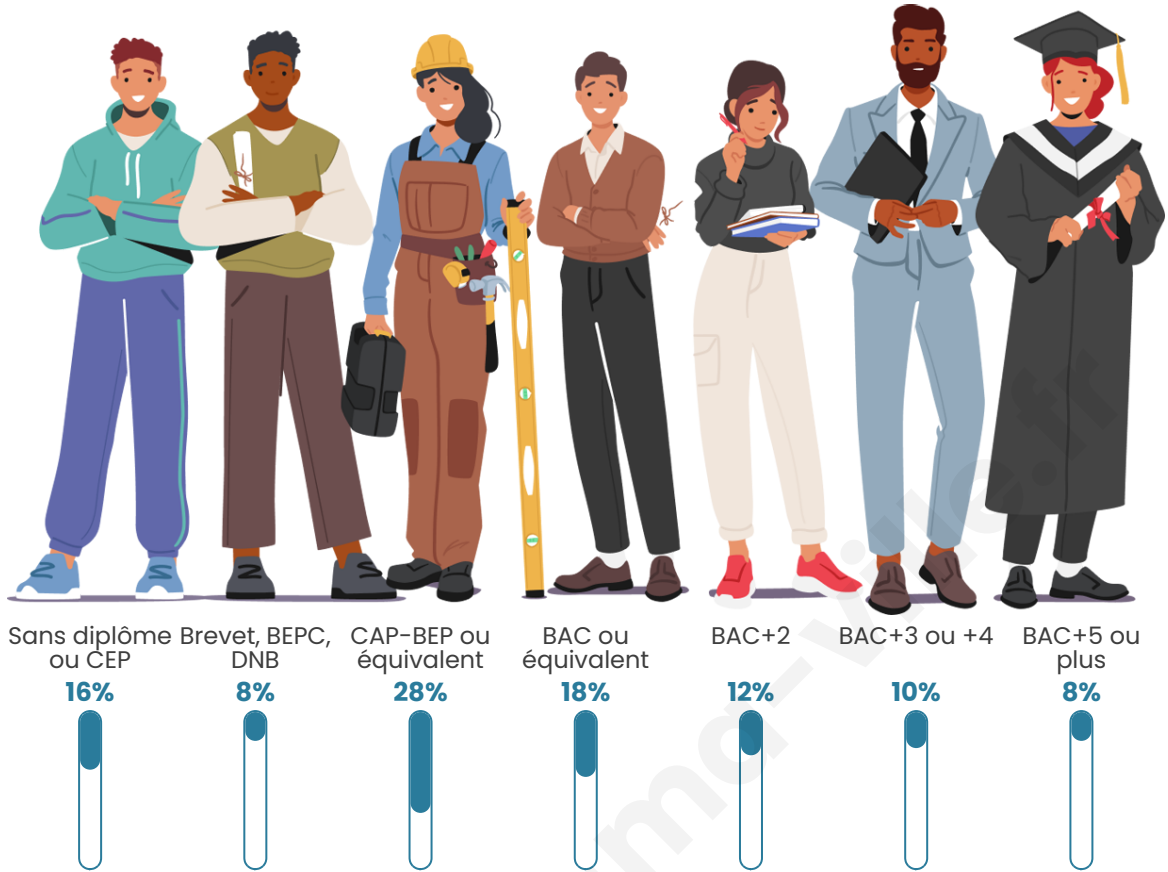

Tranche d'âge

Activité professionnelle

Niveau de diplôme

Composition des ménages

Profils électoraux

Premier tour

	Emmanuel MACRON	29.06 %
	Marine LE PEN	18.80 %
	Jean-Luc MÉLENCHON	16.24 %
	Valérie PÉCRESSÉ	11.97 %
	Jean LASSALLE	6.84 %
	Éric ZEMMOUR	5.98 %
	Yannick JADOT	4.27 %
	Anne HIDALGO	2.56 %
	Fabien ROUSSEL	1.71 %
	Philippe POUTOU	1.71 %
	Nicolas DUPONT- AIGNAN	0.85 %
	Nathalie ARTHAUD	0.00 %