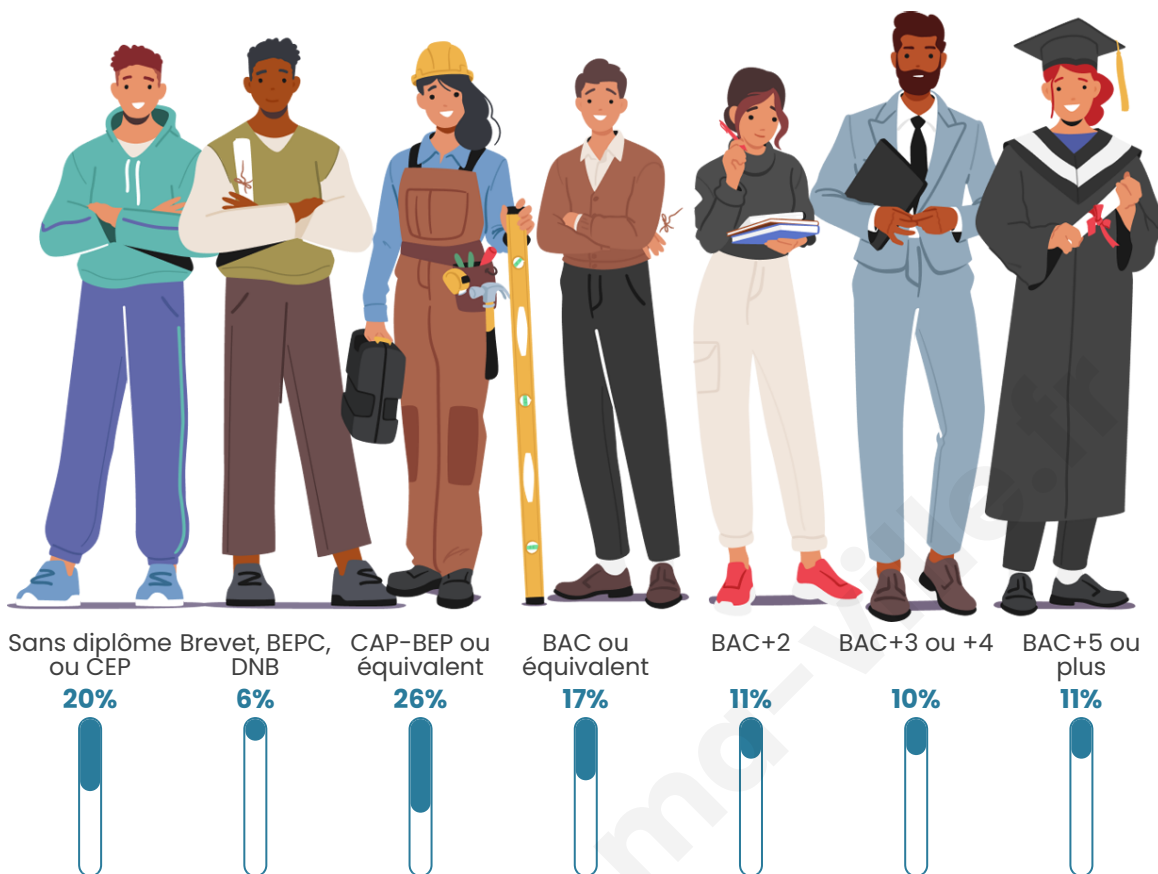

64 186

Age moyen

43 ans

Pop active

43.4%

Taux chômage

10.7%

Pop densité

Tranche d'âge

Activité professionnelle

Niveau de diplôme

Composition des ménages

Profils électoraux

Premier tour

	Emmanuel MACRON	30.98 %
	Jean-Luc MÉLENCHON	23.97 %
	Marine LE PEN	17.67 %
	Éric ZEMMOUR	6.89 %
	Valérie PÉCRESSÉ	5.36 %
	Yannick JADOT	4.58 %
	Fabien ROUSSEL	2.88 %
	Jean LASSALLE	2.33 %
	Anne HIDALGO	2.08 %
	Nicolas DUPONT- AIGNAN	1.89 %
	Nathalie ARTHAUD	0.69 %
	Philippe POUTOU	0.68 %