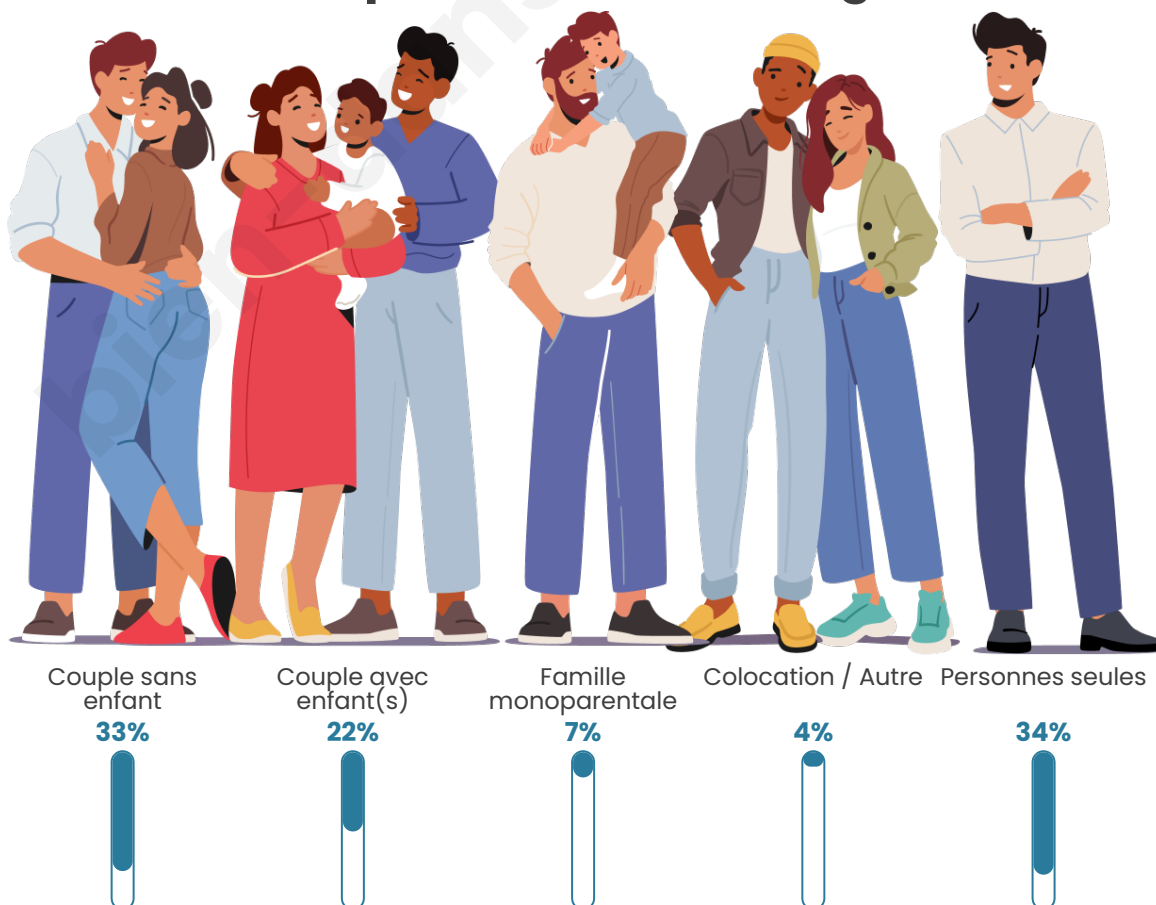

Tranche d'âge

Activité professionnelle

Niveau de diplôme

Composition des ménages

Profils électoraux

Premier tour

	Emmanuel MACRON	30.98 %
	Jean-Luc MÉLENCHON	23.97 %
	Marine LE PEN	17.67 %
	Éric ZEMMOUR	6.89 %
	Valérie PÉCRESSÉ	5.36 %
	Yannick JADOT	4.58 %
	Fabien ROUSSEL	2.88 %
	Jean LASSALLE	2.33 %
	Anne HIDALGO	2.08 %
	Nicolas DUPONT- AIGNAN	1.89 %
	Nathalie ARTHAUD	0.69 %
	Philippe POUTOU	0.68 %