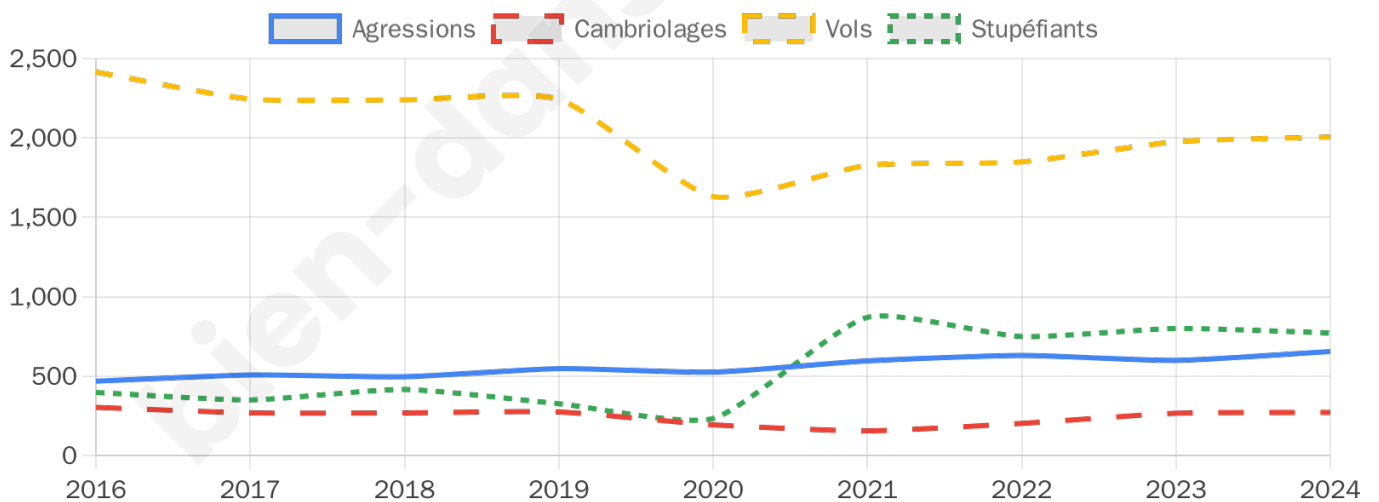

43 724 inscrits

Participation : 65.25%

Votes blancs : 2.73%

Votes nuls : 0.00%

Second tour

	Emmanuel MACRON	66,29 %
	Marine LE PEN	33,71 %

43 651 inscrits

Participation : 64.21%

Votes blancs : 10.55%

Votes nuls : 0%

Sécurité

Agressions physiques / sexuelles

655

Cambriolages

271

Vols / dégradations

2 006

Stupéfiants

772

Evolution du nombre d'infractions

Pour comparer

(en proportion du nombre d'habitants)

Sources : Bases statistiques communale, départementale et régionale de la délinquance enregistrée par la police et la gendarmerie nationales selon les dernières parutions officielles de 2025 portant sur l'année 2024 ([data.gouv](https://data.gouv.fr)).