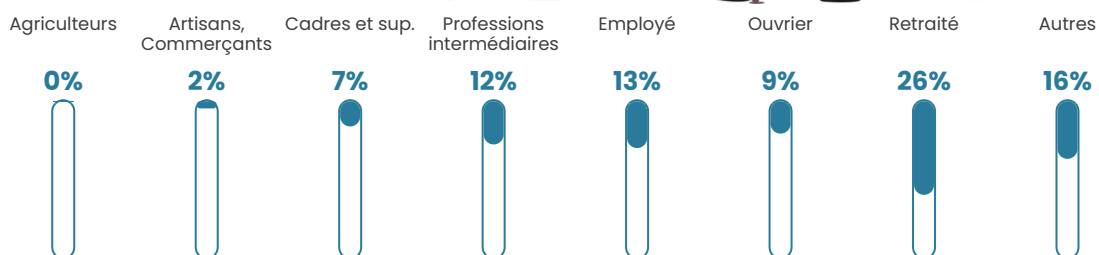

944 h/km²

Revenu moyen

21 730 €/an

Evolution du nombre d'habitants

Sources : Institut national de la statistique et des études économiques (insee) selon Les dernières parutions officielles de 2024 portant sur les années 2020, 2021 et 2022.

Tranche d'âge

Activité professionnelle

Niveau de diplôme

Composition des ménages

Profils électoraux

Premier tour

	Emmanuel MACRON	30.98 %
	Jean-Luc MÉLENCHON	23.97 %
	Marine LE PEN	17.67 %
	Éric ZEMMOUR	6.89 %
	Valérie PÉCRESSÉ	5.36 %
	Yannick JADOT	4.58 %
	Fabien ROUSSEL	2.88 %
	Jean LASSALLE	2.33 %
	Anne HIDALGO	2.08 %
	Nicolas DUPONT- AIGNAN	1.89 %
	Nathalie ARTHAUD	0.69 %
	Philippe POUTOU	0.68 %