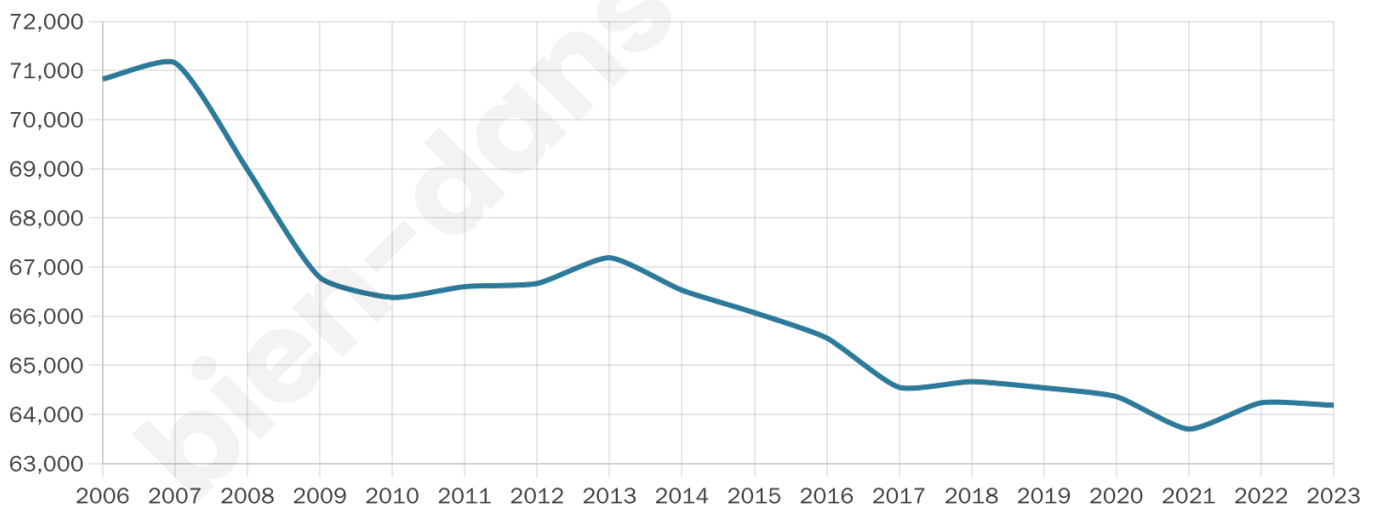

Statistiques sur la population

Nombre d'habitants

64 186

Age moyen

43 ans

Pop active

43.4%

Taux chômage

10.7%

Pop densité

944 h/km²

Revenu moyen

21 730 €/an

Evolution du nombre d'habitants

Sources : Institut national de la statistique et des études économiques (insee) selon Les dernières parutions officielles de 2024 portant sur les années 2020, 2021 et 2022.