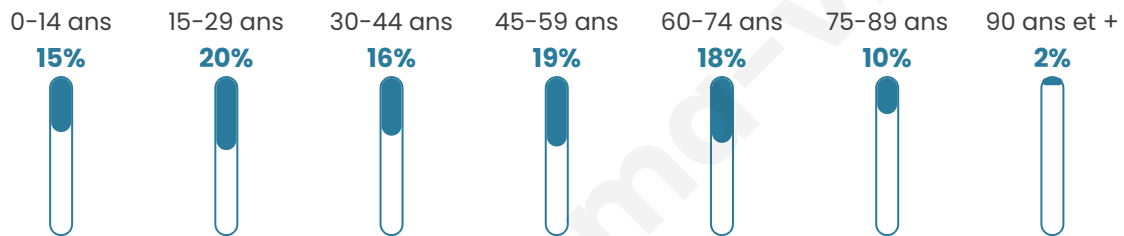

64 186

Age moyen

43 ans

Pop active

43.4%

Taux chômage

10.7%

Pop densité

944 h/km²

Revenu moyen

21 730 €/an

Evolution du nombre d'habitants

Sources : Institut national de la statistique et des études économiques (insee) selon Les dernières parutions officielles de 2024 portant sur les années 2020, 2021 et 2022.

Tranche d'âge

Activité professionnelle

Niveau de diplôme

Composition des ménages

Profils électoraux

Premier tour

	Emmanuel MACRON	30.98 %
	Jean-Luc MÉLENCHON	23.97 %
	Marine LE PEN	17.67 %
	Éric ZEMMOUR	6.89 %
	Valérie PÉCRESSÉ	5.36 %
	Yannick JADOT	4.58 %
	Fabien ROUSSEL	2.88 %
	Jean LASSALLE	2.33 %
	Anne HIDALGO	2.08 %
	Nicolas DUPONT- AIGNAN	1.89 %
	Nathalie ARTHAUD	0.69 %
	Philippe POUTOU	0.68 %