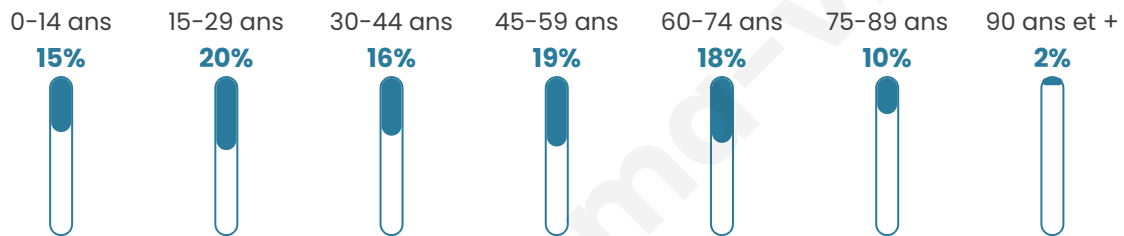

Tranche d'âge