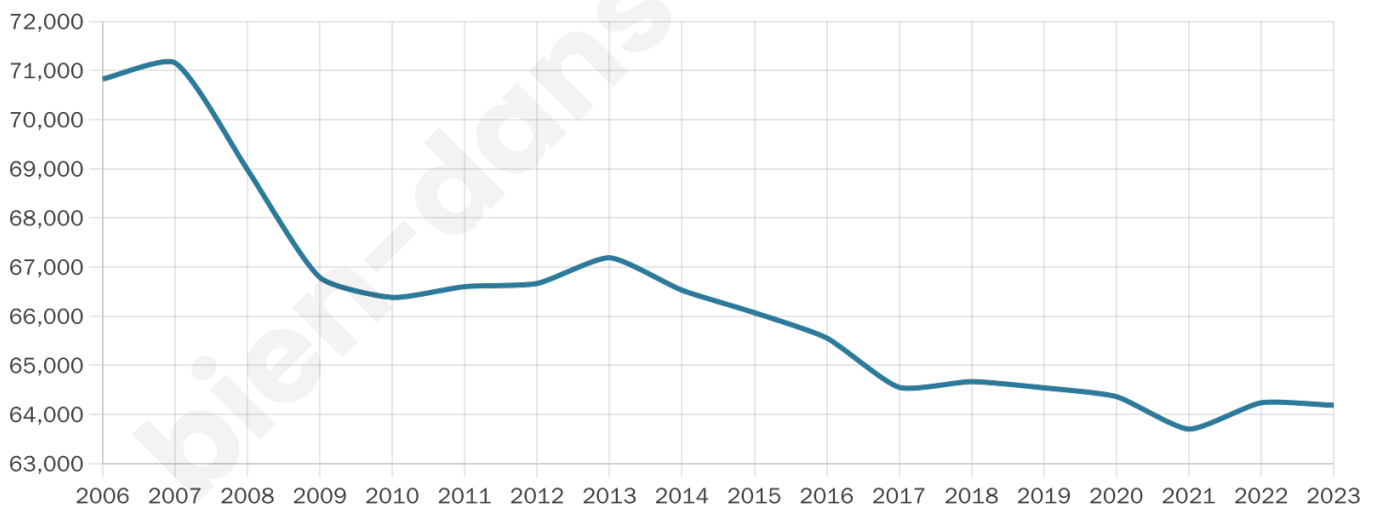

64 186

Age moyen

43 ans

Pop active

43.4%

Taux chômage

10.7%

Pop densité

944 h/km²

Revenu moyen

21 730 €/an

Evolution du nombre d'habitants

Sources : Institut national de la statistique et des études économiques (insee) selon Les dernières parutions officielles de 2024 portant sur les années 2020, 2021 et 2022.