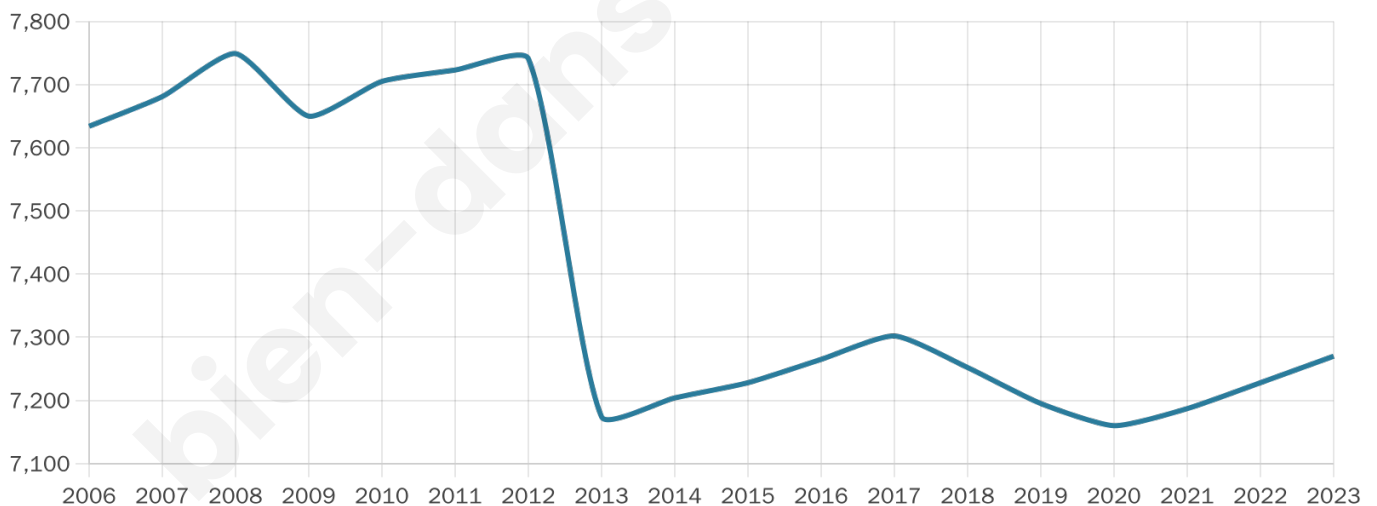

Nombre d'habitants

7 270

Age moyen

41 ans

Pop active

52.9%

Taux chômage

3%

Pop densité

41 h/km²

Revenu moyen

23 190 €/an

Evolution du nombre d'habitants

Sources : Institut national de la statistique et des études économiques (insee) selon Les dernières parutions officielles de 2024 portant sur les années 2020, 2021 et 2022.

Tranche d'âge

Activité professionnelle

Niveau de diplôme

Composition des ménages

Profils électoraux

Premier tour

	Emmanuel MACRON	27.11 %
	Jean-Luc MÉLENCHON	21.61 %
	Marine LE PEN	18.90 %
	Éric ZEMMOUR	7.69 %
	Yannick JADOT	7.31 %
	Valérie PÉCRESE	6.21 %
	Jean LASSALLE	4.48 %
	Nicolas DUPONT-AIGNAN	2.14 %
	Fabien ROUSSEL	1.84 %
	Philippe POUTOU	1.24 %
	Anne HIDALGO	1.10 %
	Nathalie ARTHAUD	0.38 %