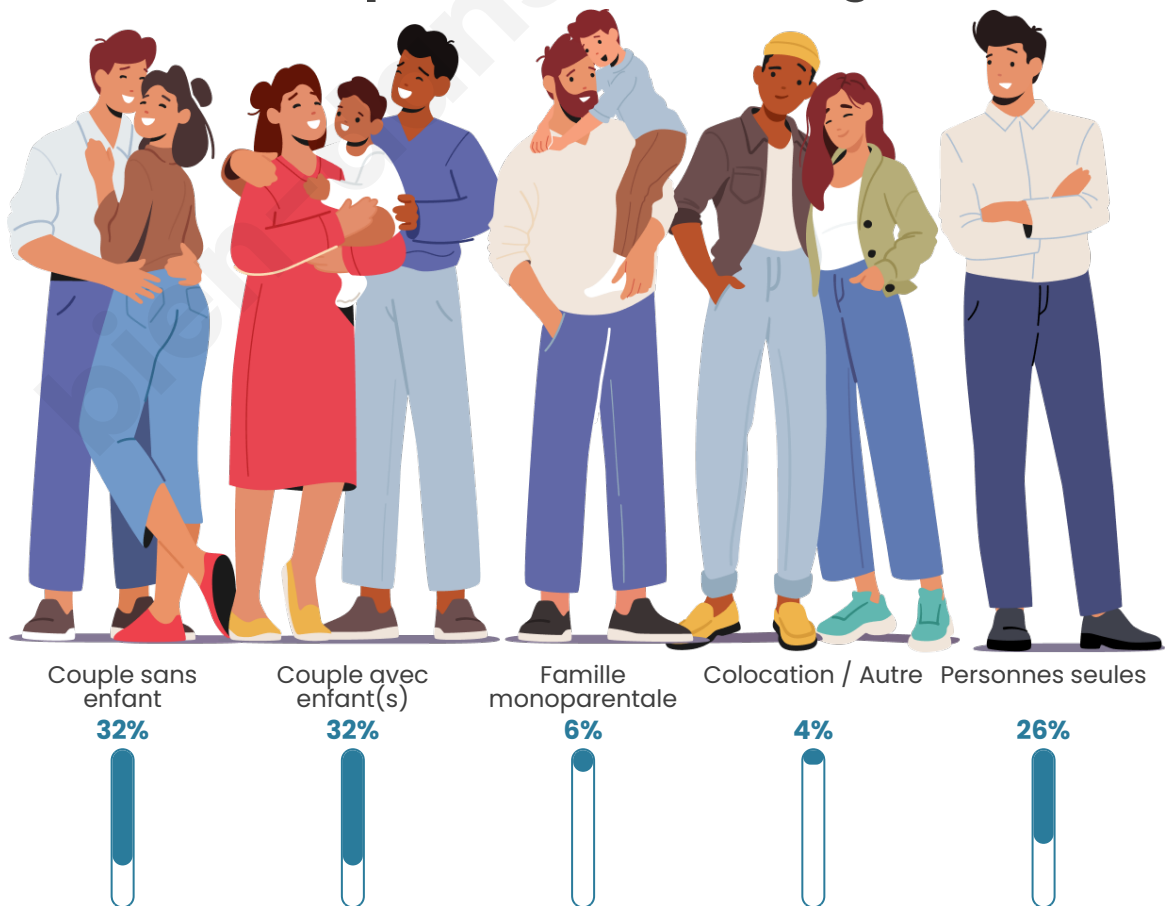

Nombre d'habitants

7 270

Age moyen

41 ans

Pop active

52.9%

Taux chômage

3%

Tranche d'âge

Activité professionnelle

Niveau de diplôme

Composition des ménages

Profils électoraux

Premier tour

	Emmanuel MACRON	27.11 %
	Jean-Luc MÉLENCHON	21.61 %
	Marine LE PEN	18.90 %
	Éric ZEMMOUR	7.69 %
	Yannick JADOT	7.31 %
	Valérie PÉCRESE	6.21 %
	Jean LASSALLE	4.48 %
	Nicolas DUPONT-AIGNAN	2.14 %
	Fabien ROUSSEL	1.84 %
	Philippe POUTOU	1.24 %
	Anne HIDALGO	1.10 %
	Nathalie ARTHAUD	0.38 %