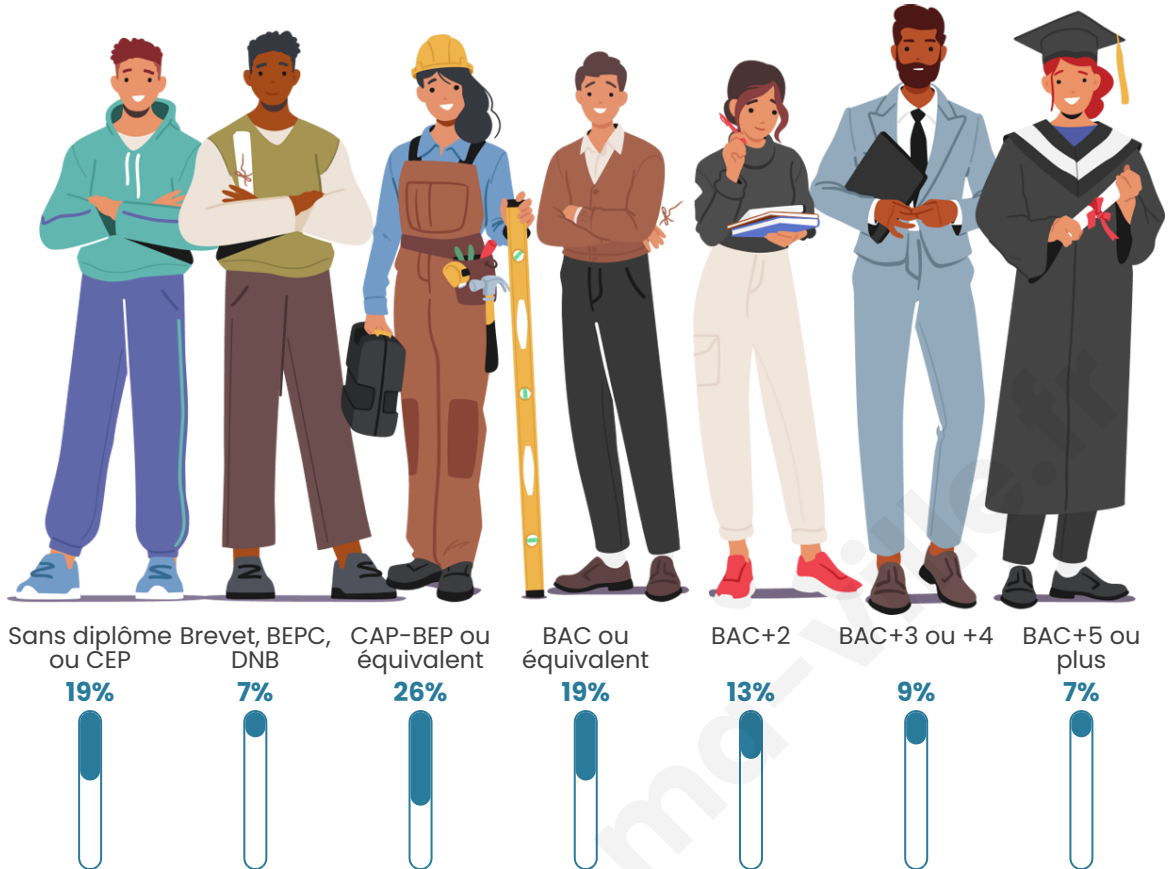

Nombre d'habitants

7 270

Age moyen

41 ans

Pop active

52.9%

Taux chômage

3%

Tranche d'âge

Activité professionnelle

Niveau de diplôme

Composition des ménages

Profils électoraux

Premier tour

	Emmanuel MACRON	27.11 %
	Jean-Luc MÉLENCHON	21.61 %
	Marine LE PEN	18.90 %
	Éric ZEMMOUR	7.69 %
	Yannick JADOT	7.31 %
	Valérie PÉCRESE	6.21 %
	Jean LASSALLE	4.48 %
	Nicolas DUPONT-AIGNAN	2.14 %
	Fabien ROUSSEL	1.84 %
	Philippe POUTOU	1.24 %
	Anne HIDALGO	1.10 %
	Nathalie ARTHAUD	0.38 %