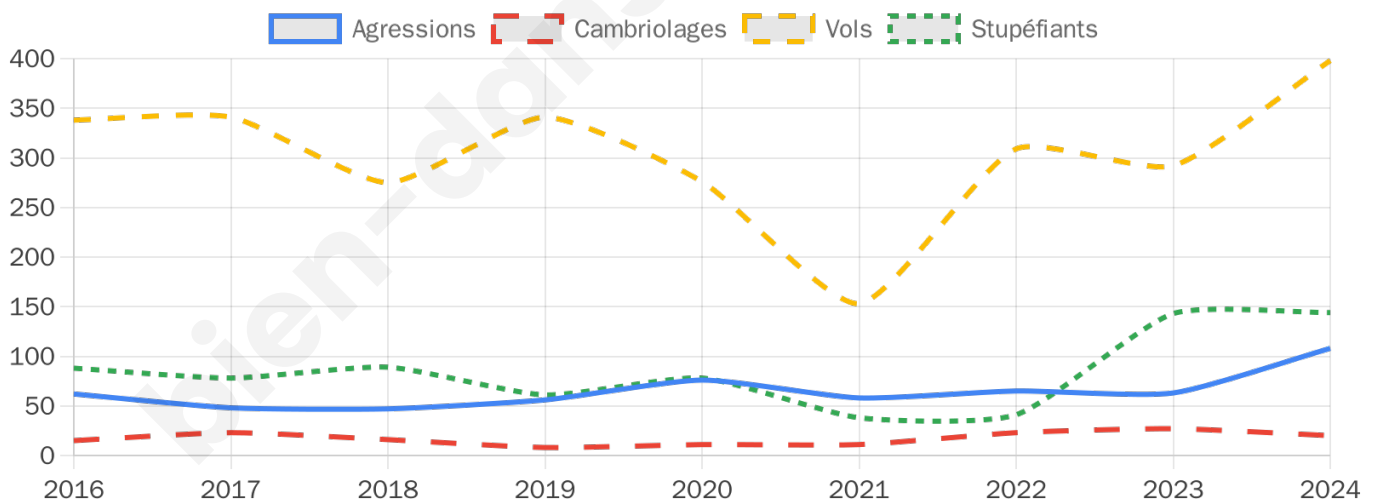

4 982 inscrits

Participation : 74.99%

Votes blancs : 2.01%

Votes nuls : 0.54%

Second tour

	Emmanuel MACRON	62,14 %
	Marine LE PEN	37,86 %

4 983 inscrits

Participation : 72.39%

Votes blancs : 7.07%

Votes nuls : 2.5%

Sécurité

Agressions physiques / sexuelles

108

Cambriolages

20

Vols / dégradations

398

Stupéfiants

144

Evolution du nombre d'infractions

Pour comparer

(en proportion du nombre d'habitants)

Sources : Bases statistiques communale, départementale et régionale de la délinquance enregistrée par la police et la gendarmerie nationales selon les dernières parutions officielles de 2025 portant sur l'année 2024 ([data.gouv](https://data.gouv.fr)).