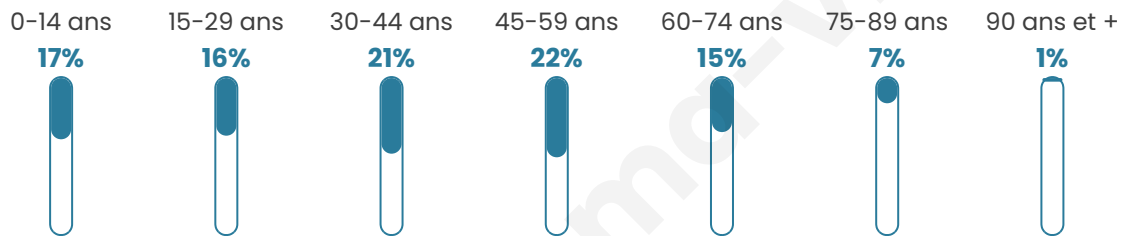

Nombre d'habitants

7 270

Age moyen

41 ans

Pop active

52.9%

Taux chômage

3%

Pop densité

41 h/km²

Revenu moyen

23 190 €/an

Evolution du nombre d'habitants

Sources : Institut national de la statistique et des études économiques (insee) selon Les dernières parutions officielles de 2024 portant sur les années 2020, 2021 et 2022.

Tranche d'âge

Activité professionnelle

Niveau de diplôme

Composition des ménages

Profils électoraux

Premier tour

	Emmanuel MACRON	27.11 %
	Jean-Luc MÉLENCHON	21.61 %
	Marine LE PEN	18.90 %
	Éric ZEMMOUR	7.69 %
	Yannick JADOT	7.31 %
	Valérie PÉCRESE	6.21 %
	Jean LASSALLE	4.48 %
	Nicolas DUPONT-AIGNAN	2.14 %
	Fabien ROUSSEL	1.84 %
	Philippe POUTOU	1.24 %
	Anne HIDALGO	1.10 %
	Nathalie ARTHAUD	0.38 %

4 982 inscrits

Participation : 74.99%

Votes blancs : 2.01%

Votes nuls : 0.54%

Second tour

	Emmanuel MACRON	62,14 %
	Marine LE PEN	37,86 %

4 983 inscrits

Participation : 72.39%