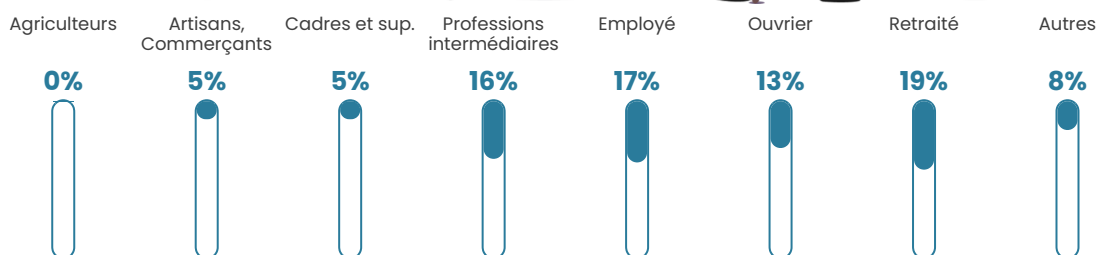

Pop densité

41 h/km²

Revenu moyen

23 190 €/an

Evolution du nombre d'habitants

Sources : Institut national de la statistique et des études économiques (insee) selon Les dernières parutions officielles de 2024 portant sur les années 2020, 2021 et 2022.

Tranche d'âge

Activité professionnelle

Niveau de diplôme

Composition des ménages

Profils électoraux

Premier tour

	Emmanuel MACRON	27.11 %
	Jean-Luc MÉLENCHON	21.61 %
	Marine LE PEN	18.90 %
	Éric ZEMMOUR	7.69 %
	Yannick JADOT	7.31 %
	Valérie PÉCRESE	6.21 %
	Jean LASSALLE	4.48 %
	Nicolas DUPONT-AIGNAN	2.14 %
	Fabien ROUSSEL	1.84 %
	Philippe POUTOU	1.24 %
	Anne HIDALGO	1.10 %
	Nathalie ARTHAUD	0.38 %