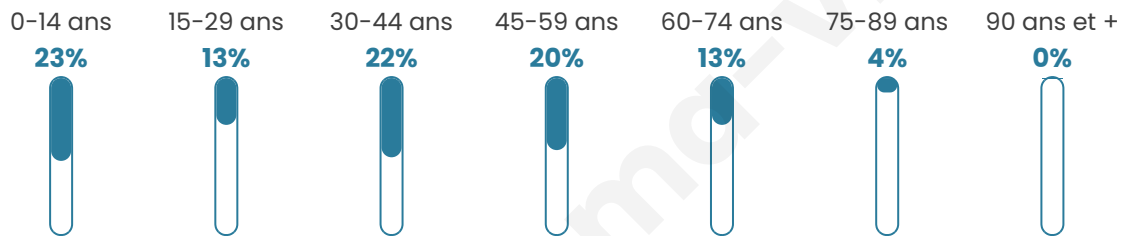

Age moyen

37 ans

Pop active

50.8%

Taux chômage

4.2%

Pop densité

174 h/km²

Revenu moyen

27 320 €/an

Evolution du nombre d'habitants

Sources : Institut national de la statistique et des études économiques (insee) selon Les dernières parutions officielles de 2024 portant sur les années 2020, 2021 et 2022.

Tranche d'âge

Activité professionnelle

Niveau de diplôme

Composition des ménages

Profils électoraux

Premier tour

	Marine LE PEN	27.88 %
	Emmanuel MACRON	26.99 %
	Jean-Luc MÉLENCHON	14.93 %
	Éric ZEMMOUR	9.62 %
	Valérie PÉCRESSÉ	4.54 %
	Yannick JADOT	4.09 %
	Jean LASSALLE	3.32 %
	Nicolas DUPONT-AIGNAN	2.88 %
	Anne HIDALGO	2.54 %
	Fabien ROUSSEL	2.21 %
	Philippe POUTOU	0.55 %
	Nathalie ARTHAUD	0.44 %

1 076 inscrits

Participation : 85.78%

Votes blancs : 1.95%

Votes nuls : 0.11%

Second tour

	Emmanuel MACRON	51,47 %
	Marine LE PEN	48,53 %

1 077 inscrits

Participation : 82.08%