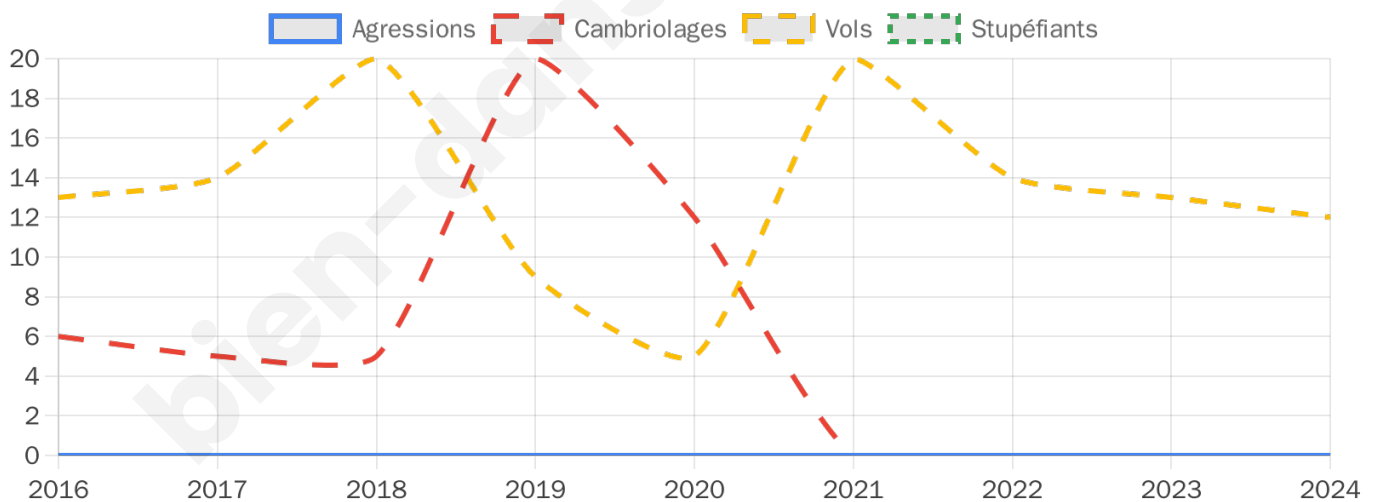

Sécurité

Agressions physiques / sexuelles

0

Cambriolages

0

Vols / dégradations

12

Stupéfiants

0

Evolution du nombre d'infractions