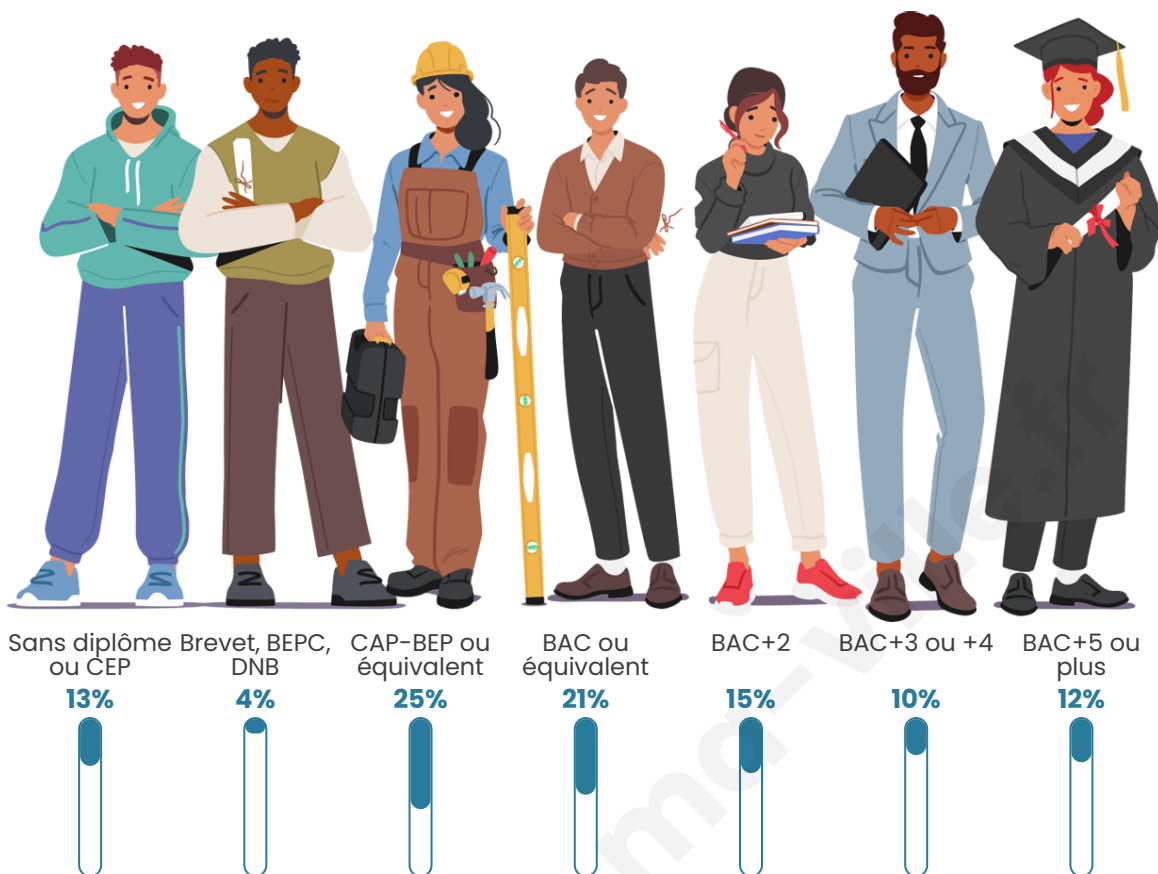

Age moyen

37 ans

Pop active

50.8%

Taux chômage

4.2%

Pop densité

174 h/km²

Tranche d'âge

Activité professionnelle

Niveau de diplôme

Composition des ménages

Profils électoraux

Premier tour

	Marine LE PEN	27.88 %
	Emmanuel MACRON	26.99 %
	Jean-Luc MÉLENCHON	14.93 %
	Éric ZEMMOUR	9.62 %
	Valérie PÉCRESSÉ	4.54 %
	Yannick JADOT	4.09 %
	Jean LASSALLE	3.32 %
	Nicolas DUPONT-AIGNAN	2.88 %
	Anne HIDALGO	2.54 %
	Fabien ROUSSEL	2.21 %
	Philippe POUTOU	0.55 %
	Nathalie ARTHAUD	0.44 %