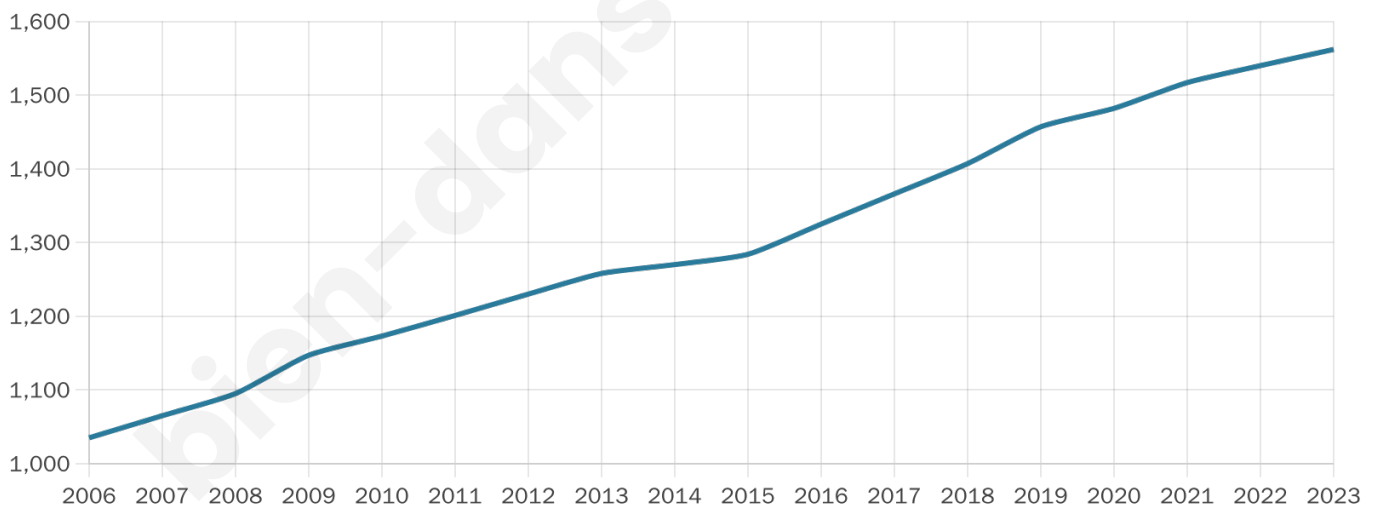

Age moyen

37 ans

Pop active

50.8%

Taux chômage

4.2%

Pop densité

174 h/km²

Revenu moyen

27 320 €/an

Evolution du nombre d'habitants

Sources : Institut national de la statistique et des études économiques (insee) selon Les dernières parutions officielles de 2024 portant sur les années 2020, 2021 et 2022.