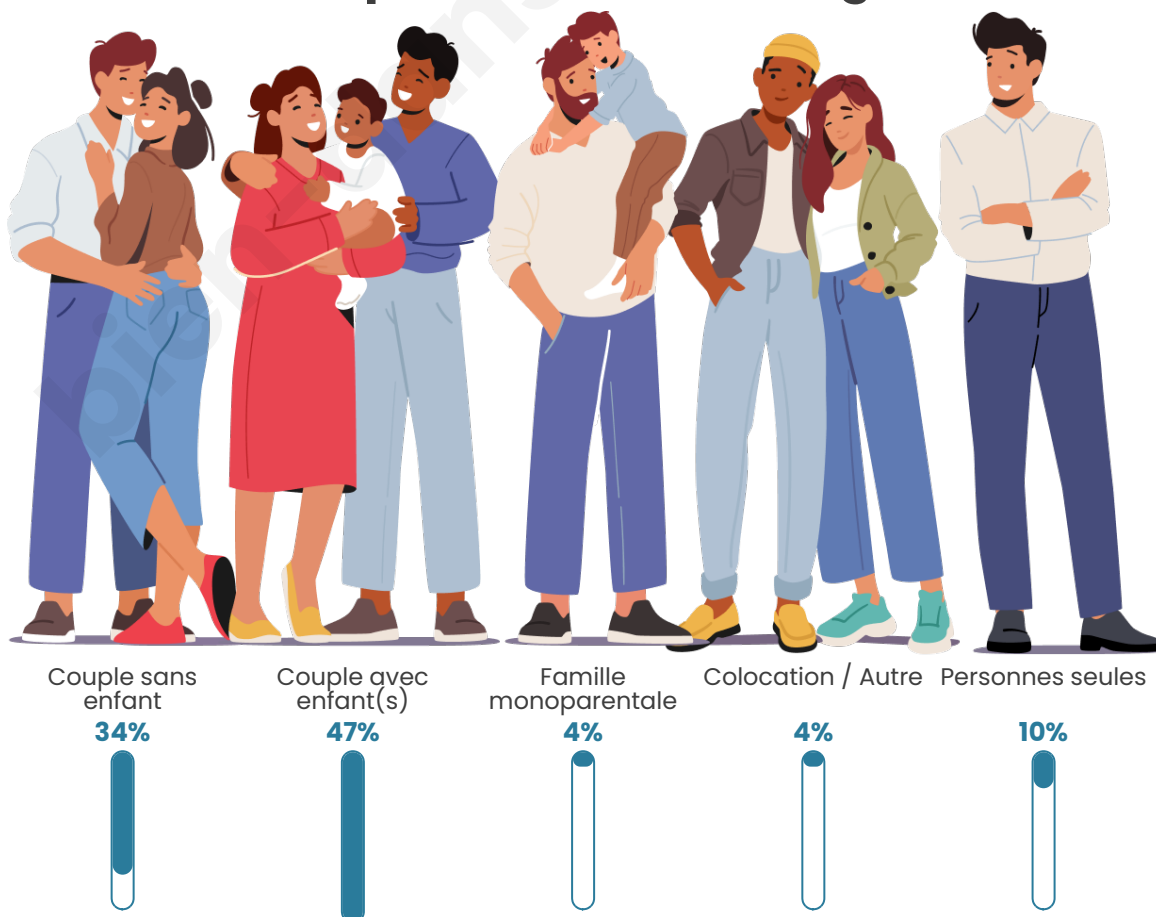

Tranche d'âge

Activité professionnelle

Niveau de diplôme

Composition des ménages

Profils électoraux

Premier tour

	Marine LE PEN	27.88 %
	Emmanuel MACRON	26.99 %
	Jean-Luc MÉLENCHON	14.93 %
	Éric ZEMMOUR	9.62 %
	Valérie PÉCRESSÉ	4.54 %
	Yannick JADOT	4.09 %
	Jean LASSALLE	3.32 %
	Nicolas DUPONT-AIGNAN	2.88 %
	Anne HIDALGO	2.54 %
	Fabien ROUSSEL	2.21 %
	Philippe POUTOU	0.55 %
	Nathalie ARTHAUD	0.44 %