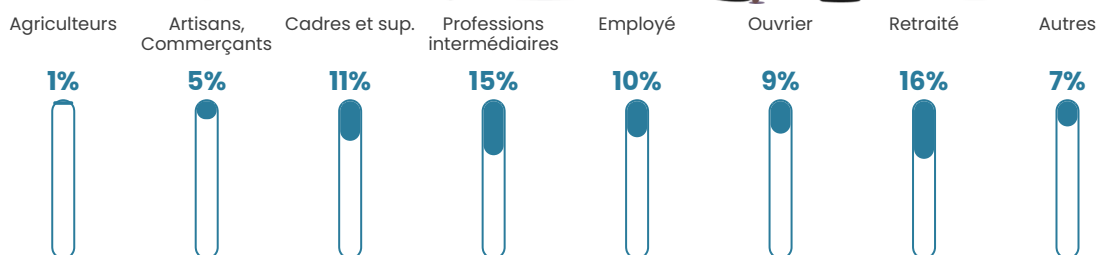

Revenu moyen

27 320 €/an

Evolution du nombre d'habitants

Sources : Institut national de la statistique et des études économiques (insee) selon Les dernières parutions officielles de 2024 portant sur les années 2020, 2021 et 2022.

Tranche d'âge

Activité professionnelle

Niveau de diplôme

Composition des ménages

Profils électoraux

Premier tour

	Marine LE PEN	27.88 %
	Emmanuel MACRON	26.99 %
	Jean-Luc MÉLENCHON	14.93 %
	Éric ZEMMOUR	9.62 %
	Valérie PÉCRESSÉ	4.54 %
	Yannick JADOT	4.09 %
	Jean LASSALLE	3.32 %
	Nicolas DUPONT-AIGNAN	2.88 %
	Anne HIDALGO	2.54 %
	Fabien ROUSSEL	2.21 %
	Philippe POUTOU	0.55 %
	Nathalie ARTHAUD	0.44 %