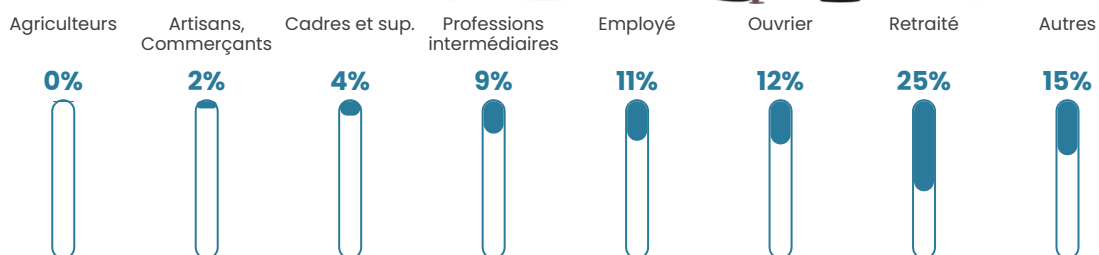

178 h/km²

Revenu moyen

20 350 €/an

Evolution du nombre d'habitants

Sources : Institut national de la statistique et des études économiques (insee) selon Les dernières parutions officielles de 2024 portant sur les années 2020, 2021 et 2022.

Tranche d'âge

Activité professionnelle

Niveau de diplôme

Composition des ménages

Profils électoraux

Premier tour

	Marine LE PEN	30.38 %
	Jean-Luc MÉLENCHON	21.50 %
	Emmanuel MACRON	18.49 %
	Éric ZEMMOUR	10.91 %
	Jean LASSALLE	3.56 %
	Valérie PÉCRESSE	3.43 %
	Fabien ROUSSEL	3.17 %
	Yannick JADOT	2.65 %
	Nicolas DUPONT-AIGNAN	2.57 %
	Anne HIDALGO	2.05 %
	Philippe POUTOU	0.78 %
	Nathalie ARTHAUD	0.52 %