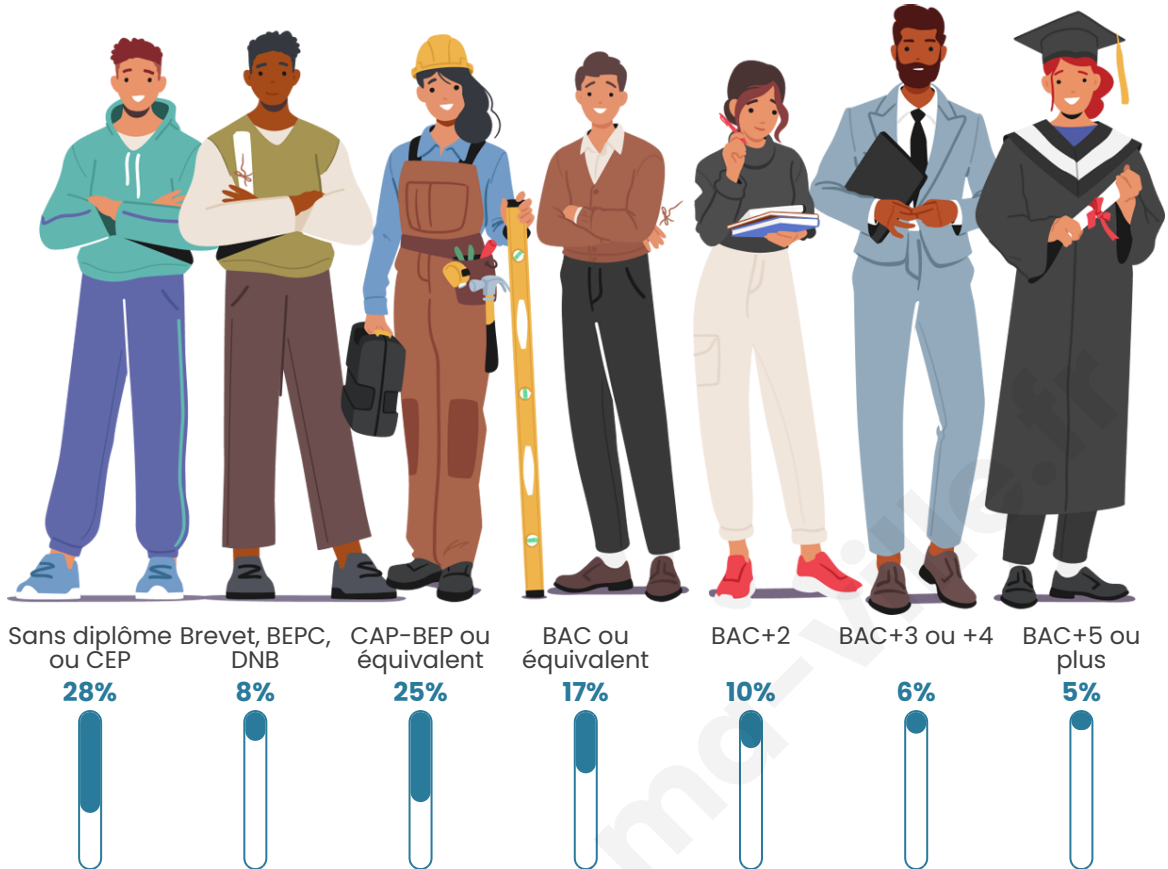

7 661

Age moyen

44 ans

Pop active

39.1%

Taux chômage

10.8%

Pop densité

Tranche d'âge

Activité professionnelle

Niveau de diplôme

Composition des ménages

Profils électoraux

Premier tour

	Marine LE PEN	30.38 %
	Jean-Luc MÉLENCHON	21.50 %
	Emmanuel MACRON	18.49 %
	Éric ZEMMOUR	10.91 %
	Jean LASSALLE	3.56 %
	Valérie PÉCRESSE	3.43 %
	Fabien ROUSSEL	3.17 %
	Yannick JADOT	2.65 %
	Nicolas DUPONT-AIGNAN	2.57 %
	Anne HIDALGO	2.05 %
	Philippe POUTOU	0.78 %
	Nathalie ARTHAUD	0.52 %