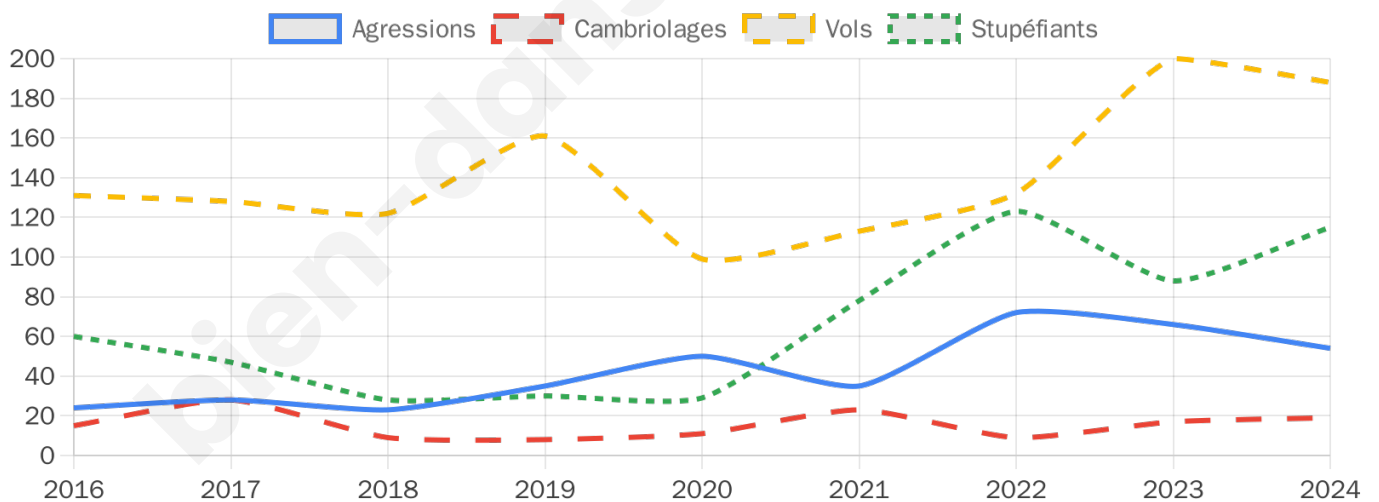

5 135 inscrits

Participation : 76.63%

Votes blancs : 1.47%

Votes nuls : 0.66%

Second tour

	Emmanuel MACRON	43,75 %
	Marine LE PEN	56,25 %

5 139 inscrits

Participation : 74.41%

Votes blancs : 5.73%

Votes nuls : 1.57%

Sécurité

Agressions physiques / sexuelles

54

Cambriolages

19

Vols / dégradations

188

Stupéfiants

115

Evolution du nombre d'infractions

Pour comparer

(en proportion du nombre d'habitants)

Sources : Bases statistiques communale, départementale et régionale de la délinquance enregistrée par la police et la gendarmerie nationales selon les dernières parutions officielles de 2025 portant sur l'année 2024 ([data.gouv](https://data.gouv.fr)).