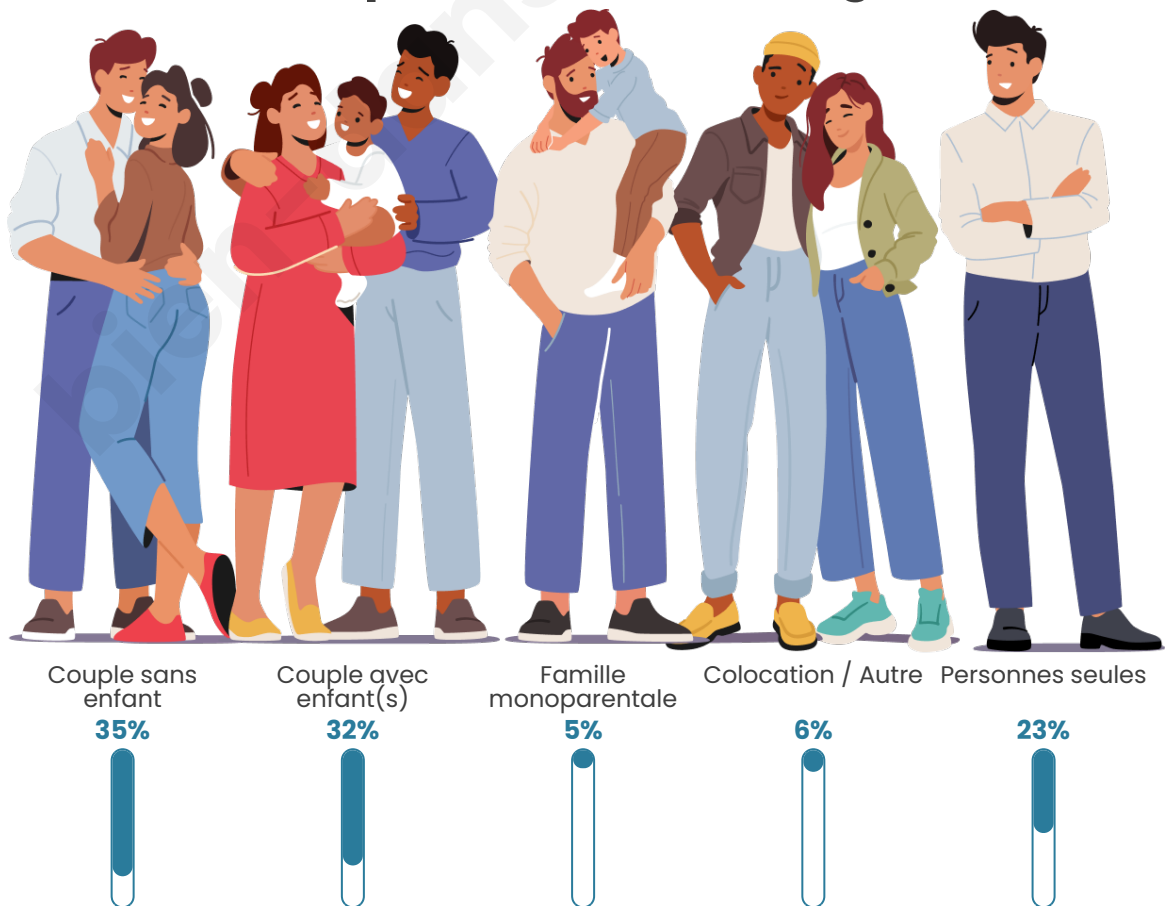

Tranche d'âge

Activité professionnelle

Niveau de diplôme

Composition des ménages

Profils électoraux

Premier tour

	Marine LE PEN	30.38 %
	Jean-Luc MÉLENCHON	21.50 %
	Emmanuel MACRON	18.49 %
	Éric ZEMMOUR	10.91 %
	Jean LASSALLE	3.56 %
	Valérie PÉCRESSE	3.43 %
	Fabien ROUSSEL	3.17 %
	Yannick JADOT	2.65 %
	Nicolas DUPONT-AIGNAN	2.57 %
	Anne HIDALGO	2.05 %
	Philippe POUTOU	0.78 %
	Nathalie ARTHAUD	0.52 %