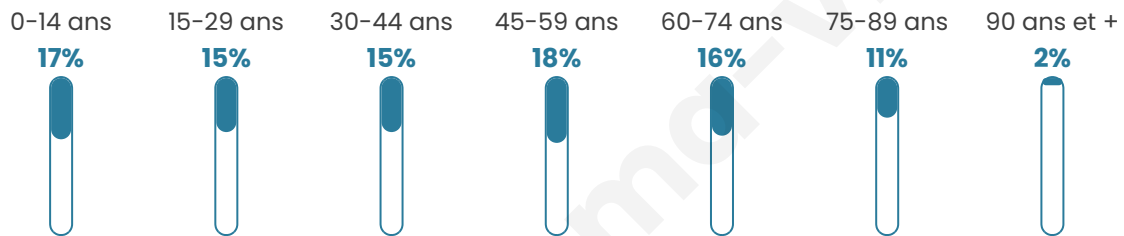

7 661

Age moyen

44 ans

Pop active

39.1%

Taux chômage

10.8%

Pop densité

178 h/km²

Revenu moyen

20 350 €/an

Evolution du nombre d'habitants

Sources : Institut national de la statistique et des études économiques (insee) selon Les dernières parutions officielles de 2024 portant sur les années 2020, 2021 et 2022.

Tranche d'âge

Activité professionnelle

Niveau de diplôme

Composition des ménages

Profils électoraux

Premier tour

	Marine LE PEN	30.38 %
	Jean-Luc MÉLENCHON	21.50 %
	Emmanuel MACRON	18.49 %
	Éric ZEMMOUR	10.91 %
	Jean LASSALLE	3.56 %
	Valérie PÉCRESSE	3.43 %
	Fabien ROUSSEL	3.17 %
	Yannick JADOT	2.65 %
	Nicolas DUPONT-AIGNAN	2.57 %
	Anne HIDALGO	2.05 %
	Philippe POUTOU	0.78 %
	Nathalie ARTHAUD	0.52 %