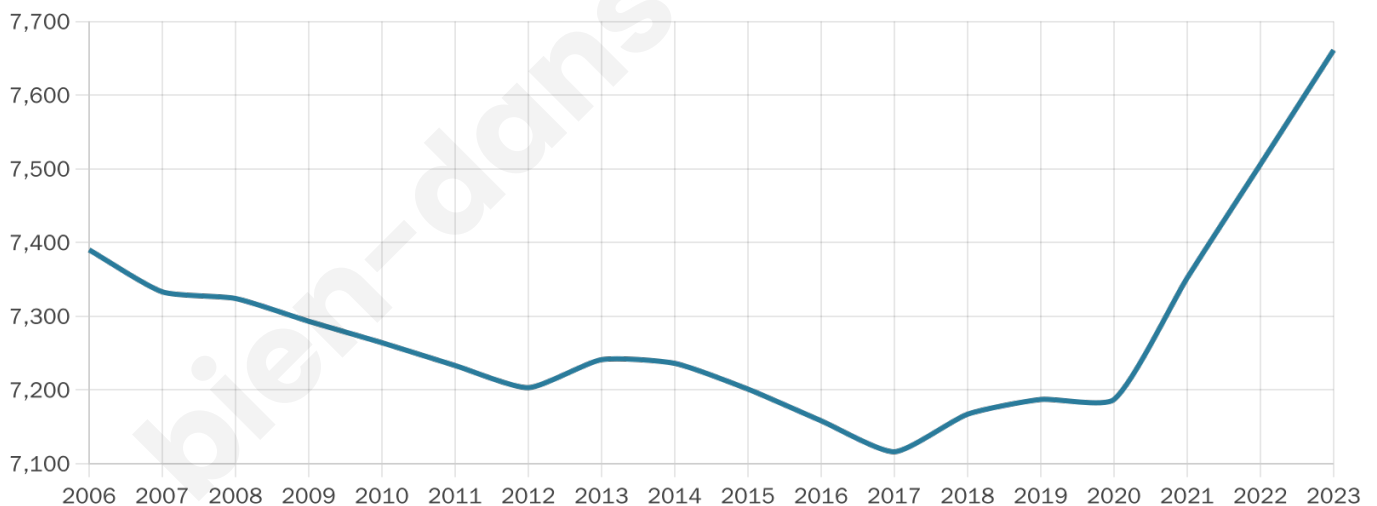

7 661

Age moyen

44 ans

Pop active

39.1%

Taux chômage

10.8%

Pop densité

178 h/km²

Revenu moyen

20 350 €/an

Evolution du nombre d'habitants

Sources : Institut national de la statistique et des études économiques (insee) selon Les dernières parutions officielles de 2024 portant sur les années 2020, 2021 et 2022.