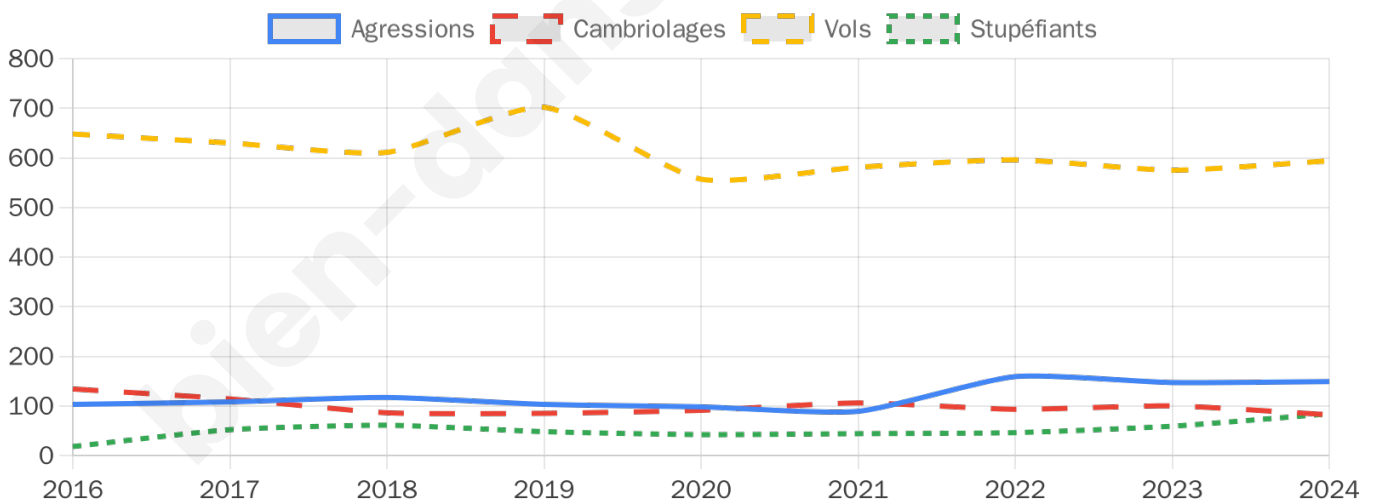

14 401 inscrits

Participation : 74.93%

Votes blancs : 1.45%

Votes nuls : 0.77%

Second tour

	Emmanuel MACRON	59,92 %
	Marine LE PEN	40,08 %

14 401 inscrits

Participation : 71.33%

Votes blancs : 6.23%

Votes nuls : 2.23%

Sécurité

Agressions physiques / sexuelles

149

Cambriolages

82

Vols / dégradations

594

Stupéfiants

84

Evolution du nombre d'infractions

Pour comparer

(en proportion du nombre d'habitants)

Sources : Bases statistiques communale, départementale et régionale de la délinquance enregistrée par la police et la gendarmerie nationales selon les dernières parutions officielles de 2025 portant sur l'année 2024 ([data.gouv](https://data.gouv.fr)).