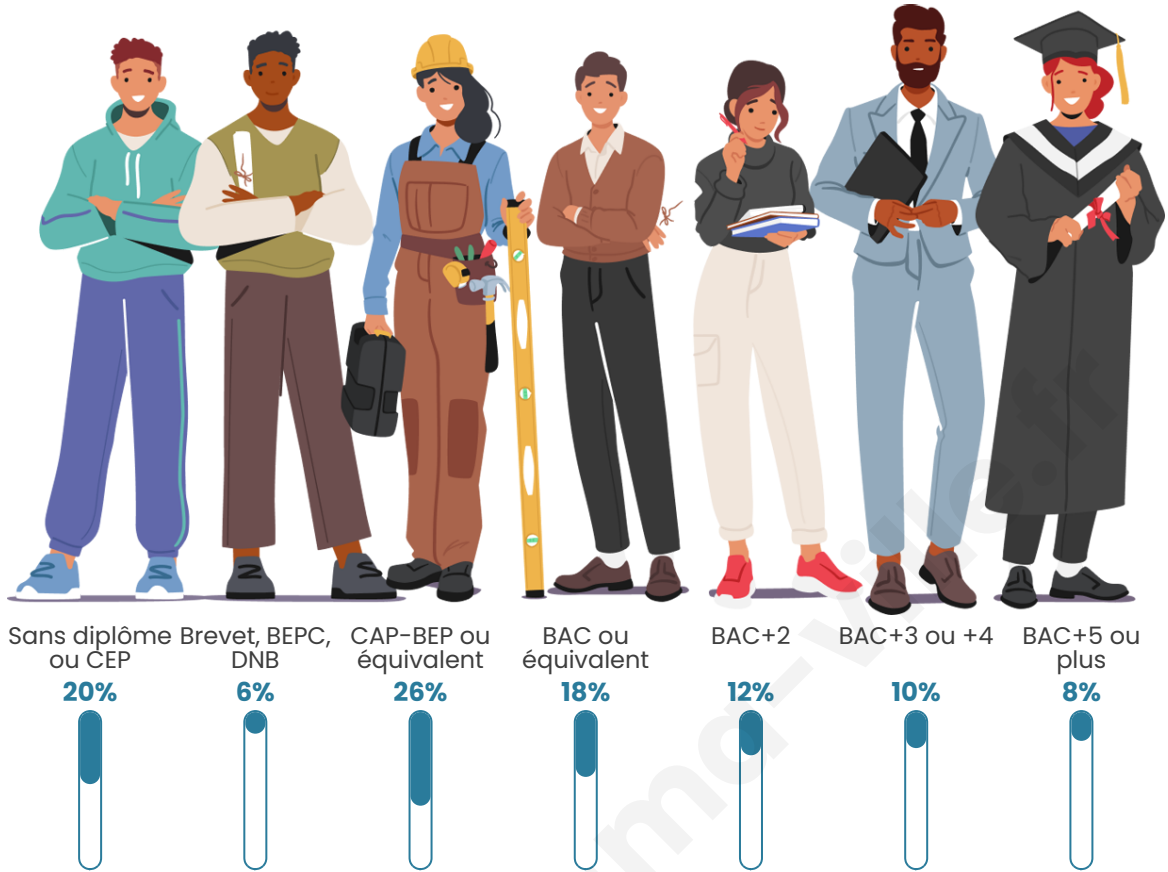

19 992

Age moyen

43 ans

Pop active

45%

Taux chômage

10.1%

Pop densité

Tranche d'âge

Activité professionnelle

Niveau de diplôme

Composition des ménages

Profils électoraux

Premier tour

	Emmanuel MACRON	26.84 %
	Jean-Luc MÉLENCHON	23.33 %
	Marine LE PEN	22.61 %
	Éric ZEMMOUR	7.20 %
	Yannick JADOT	5.14 %
	Valérie PÉCRESE	4.65 %
	Jean LASSALLE	2.69 %
	Nicolas DUPONT-AIGNAN	2.52 %
	Fabien ROUSSEL	2.15 %
	Anne HIDALGO	1.83 %
	Philippe POUTOU	0.54 %
	Nathalie ARTHAUD	0.48 %