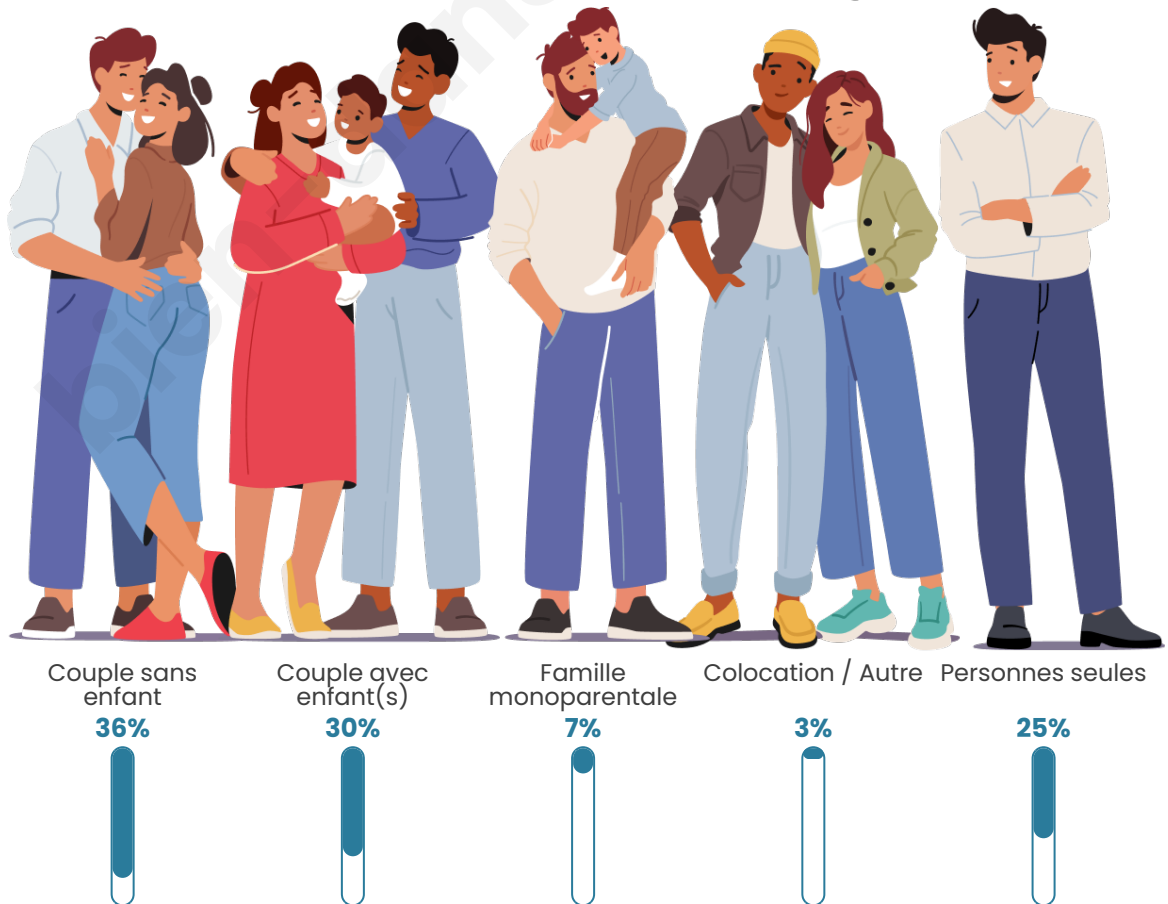

Tranche d'âge

Activité professionnelle

Niveau de diplôme

Composition des ménages

Profils électoraux

Premier tour

	Emmanuel MACRON	26.84 %
	Jean-Luc MÉLENCHON	23.33 %
	Marine LE PEN	22.61 %
	Éric ZEMMOUR	7.20 %
	Yannick JADOT	5.14 %
	Valérie PÉCRESE	4.65 %
	Jean LASSALLE	2.69 %
	Nicolas DUPONT-AIGNAN	2.52 %
	Fabien ROUSSEL	2.15 %
	Anne HIDALGO	1.83 %
	Philippe POUTOU	0.54 %
	Nathalie ARTHAUD	0.48 %