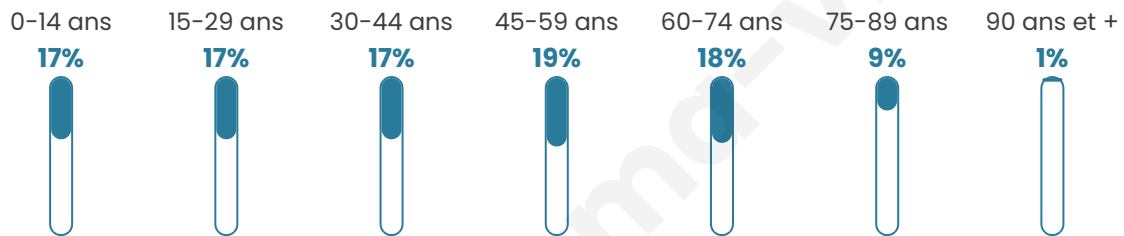

19 992

Age moyen

43 ans

Pop active

45%

Taux chômage

10.1%

Pop densité

1 000 h/km²

Revenu moyen

22 050 €/an

Evolution du nombre d'habitants

Sources : Institut national de la statistique et des études économiques (insee) selon Les dernières parutions officielles de 2024 portant sur les années 2020, 2021 et 2022.

Tranche d'âge

Activité professionnelle

Niveau de diplôme

Composition des ménages

Profils électoraux

Premier tour

	Emmanuel MACRON	26.84 %
	Jean-Luc MÉLENCHON	23.33 %
	Marine LE PEN	22.61 %
	Éric ZEMMOUR	7.20 %
	Yannick JADOT	5.14 %
	Valérie PÉCRESE	4.65 %
	Jean LASSALLE	2.69 %
	Nicolas DUPONT-AIGNAN	2.52 %
	Fabien ROUSSEL	2.15 %
	Anne HIDALGO	1.83 %
	Philippe POUTOU	0.54 %
	Nathalie ARTHAUD	0.48 %