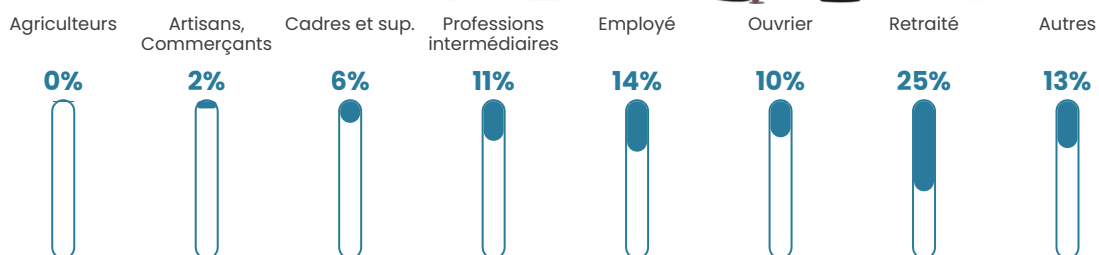

1 000 h/km²

Revenu moyen

22 050 €/an

Evolution du nombre d'habitants

Sources : Institut national de la statistique et des études économiques (insee) selon Les dernières parutions officielles de 2024 portant sur les années 2020, 2021 et 2022.

Tranche d'âge

Activité professionnelle

Niveau de diplôme

Composition des ménages

Profils électoraux

Premier tour

	Emmanuel MACRON	26.84 %
	Jean-Luc MÉLENCHON	23.33 %
	Marine LE PEN	22.61 %
	Éric ZEMMOUR	7.20 %
	Yannick JADOT	5.14 %
	Valérie PÉCRESE	4.65 %
	Jean LASSALLE	2.69 %
	Nicolas DUPONT-AIGNAN	2.52 %
	Fabien ROUSSEL	2.15 %
	Anne HIDALGO	1.83 %
	Philippe POUTOU	0.54 %
	Nathalie ARTHAUD	0.48 %