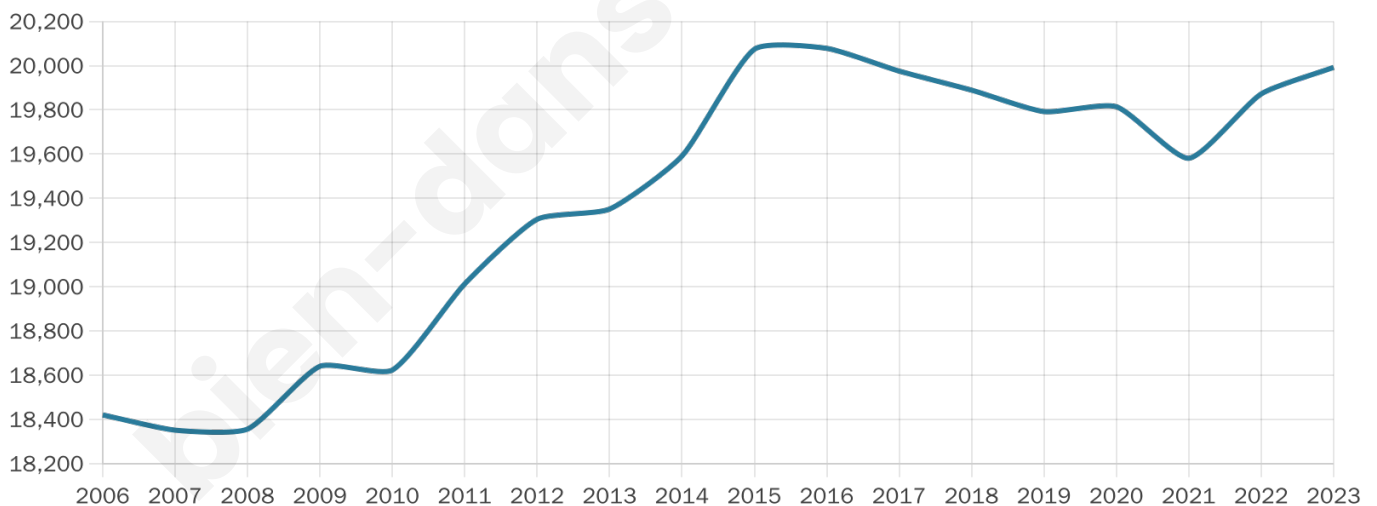

19 992

Age moyen

43 ans

Pop active

45%

Taux chômage

10.1%

Pop densité

1 000 h/km²

Revenu moyen

22 050 €/an

Evolution du nombre d'habitants

Sources : Institut national de la statistique et des études économiques (insee) selon Les dernières parutions officielles de 2024 portant sur les années 2020, 2021 et 2022.