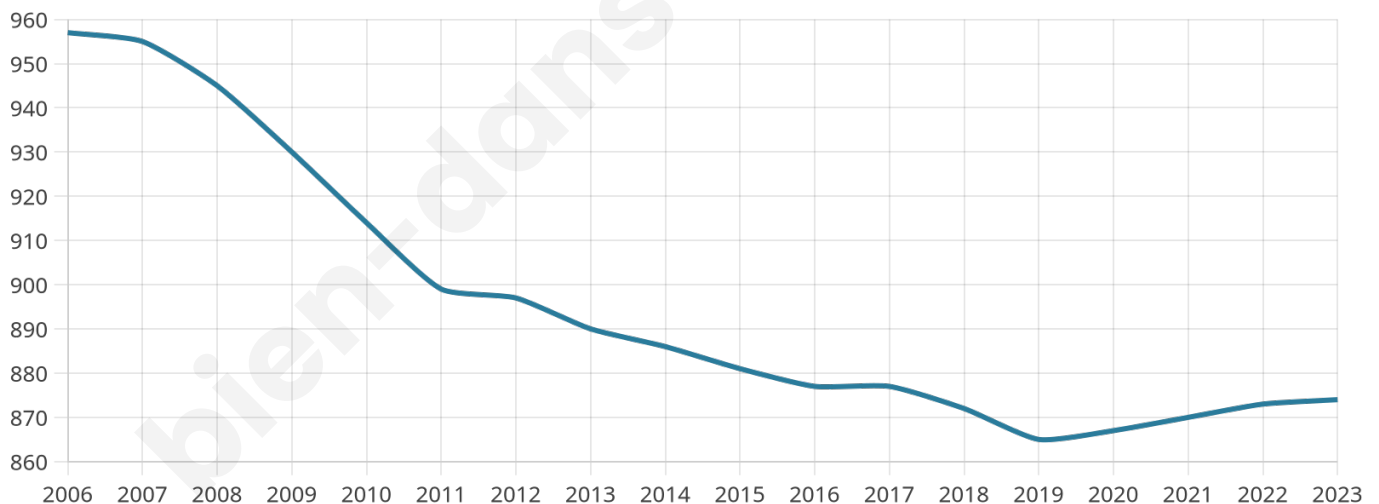

Nombre d'habitants

874

Age moyen

51 ans

Pop active

40.3%

Taux chômage

5.9%

Pop densité

22 h/km²

Revenu moyen

21 940 €/an

Evolution du nombre d'habitants

Sources : Institut national de la statistique et des études économiques (insee) selon Les dernières parutions officielles de 2024 portant sur les années 2020, 2021 et 2022.

Tranche d'âge

Activité professionnelle

Niveau de diplôme

Composition des ménages

Profils électoraux

Premier tour

	Marine LE PEN	24.08 %
	Emmanuel MACRON	22.06 %
	Jean-Luc MÉLENCHON	19.49 %
	Jean LASSALLE	8.82 %
	Valérie PÉCRESSÉ	6.07 %
	Éric ZEMMOUR	5.15 %
	Fabien ROUSSEL	4.04 %
	Anne HIDALGO	3.86 %
	Nicolas DUPONT-AIGNAN	2.76 %
	Yannick JADOT	2.21 %
	Philippe POUTOU	0.92 %
	Nathalie ARTHAUD	0.55 %