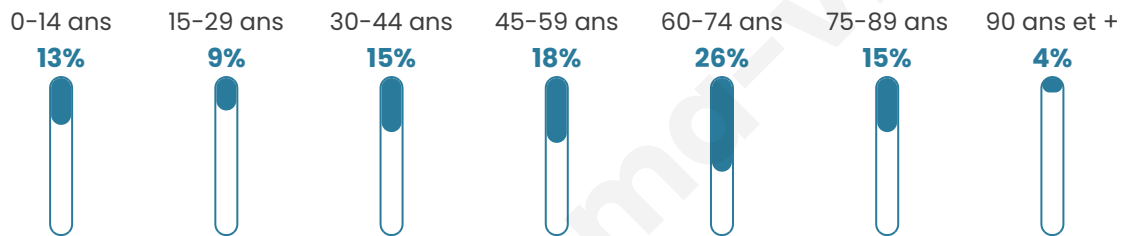

Nombre d'habitants

874

Age moyen

51 ans

Pop active

40.3%

Taux chômage

5.9%

Pop densité

22 h/km²

Revenu moyen

21 940 €/an

Evolution du nombre d'habitants

Sources : Institut national de la statistique et des études économiques (insee) selon Les dernières parutions officielles de 2024 portant sur les années 2020, 2021 et 2022.

Tranche d'âge

Activité professionnelle

Niveau de diplôme

Composition des ménages

Profils électoraux

Premier tour

	Marine LE PEN	24.08 %
	Emmanuel MACRON	22.06 %
	Jean-Luc MÉLENCHON	19.49 %
	Jean LASSALLE	8.82 %
	Valérie PÉCRESSÉ	6.07 %
	Éric ZEMMOUR	5.15 %
	Fabien ROUSSEL	4.04 %
	Anne HIDALGO	3.86 %
	Nicolas DUPONT-AIGNAN	2.76 %
	Yannick JADOT	2.21 %
	Philippe POUTOU	0.92 %
	Nathalie ARTHAUD	0.55 %