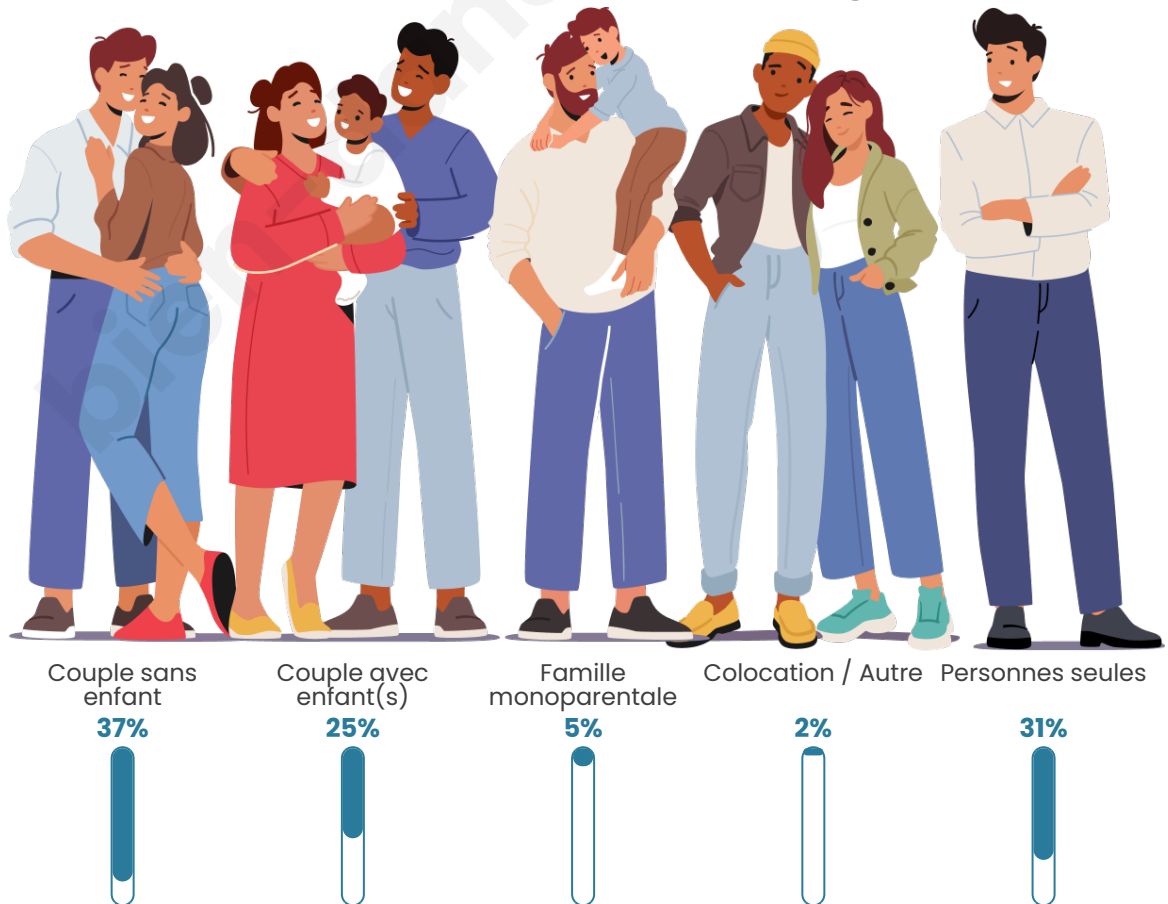

Nombre d'habitants

874

Age moyen

51 ans

Pop active

40.3%

Taux chômage

5.9%

Tranche d'âge

Activité professionnelle

Niveau de diplôme

Composition des ménages

Profils électoraux

Premier tour

	Marine LE PEN	24.08 %
	Emmanuel MACRON	22.06 %
	Jean-Luc MÉLENCHON	19.49 %
	Jean LASSALLE	8.82 %
	Valérie PÉCRESSÉ	6.07 %
	Éric ZEMMOUR	5.15 %
	Fabien ROUSSEL	4.04 %
	Anne HIDALGO	3.86 %
	Nicolas DUPONT-AIGNAN	2.76 %
	Yannick JADOT	2.21 %
	Philippe POUTOU	0.92 %
	Nathalie ARTHAUD	0.55 %