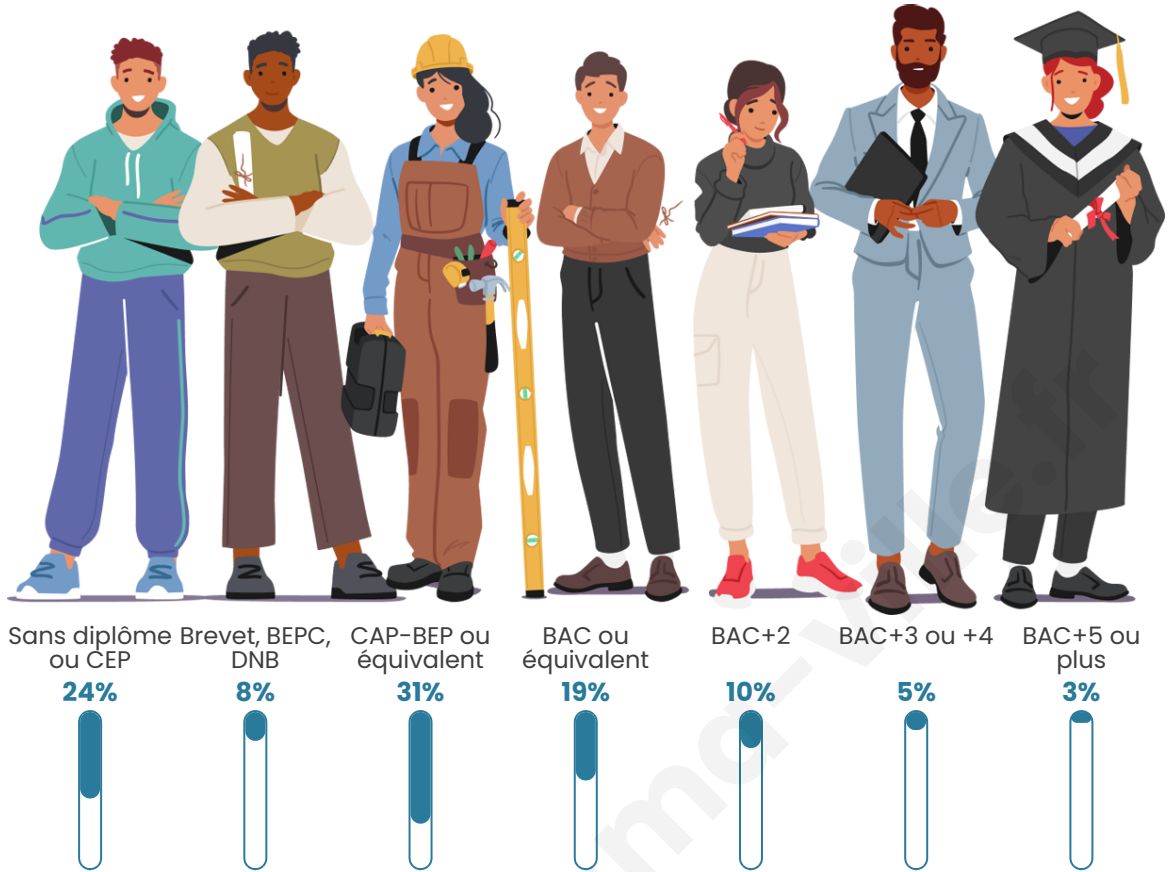

Nombre d'habitants

874

Age moyen

51 ans

Pop active

40.3%

Taux chômage

5.9%

Pop densité

22 h/km²

Revenu moyen

21 940 €/an

Evolution du nombre d'habitants

Sources : Institut national de la statistique et des études économiques (insee) selon Les dernières parutions officielles de 2024 portant sur les années 2020, 2021 et 2022.

Tranche d'âge

Activité professionnelle

Niveau de diplôme

Composition des ménages

Profils électoraux

Premier tour

	Marine LE PEN	24.08 %
	Emmanuel MACRON	22.06 %
	Jean-Luc MÉLENCHON	19.49 %
	Jean LASSALLE	8.82 %
	Valérie PÉCRESSÉ	6.07 %
	Éric ZEMMOUR	5.15 %
	Fabien ROUSSEL	4.04 %
	Anne HIDALGO	3.86 %
	Nicolas DUPONT-AIGNAN	2.76 %
	Yannick JADOT	2.21 %
	Philippe POUTOU	0.92 %
	Nathalie ARTHAUD	0.55 %