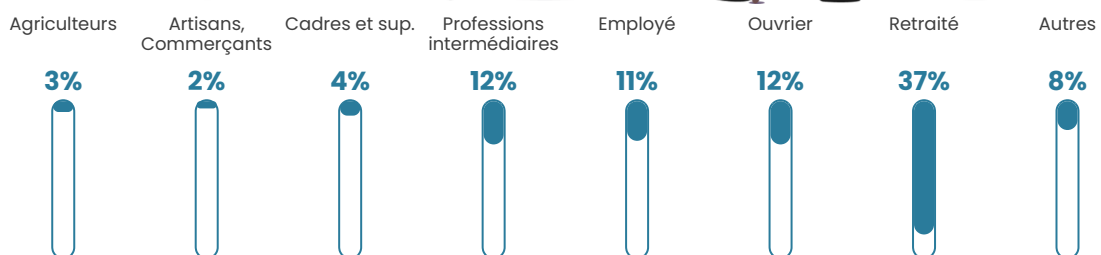

Pop densité

22 h/km²

Revenu moyen

21 940 €/an

Evolution du nombre d'habitants

Sources : Institut national de la statistique et des études économiques (insee) selon Les dernières parutions officielles de 2024 portant sur les années 2020, 2021 et 2022.

Tranche d'âge

Activité professionnelle

Niveau de diplôme

Composition des ménages

Profils électoraux

Premier tour

	Marine LE PEN	24.08 %
	Emmanuel MACRON	22.06 %
	Jean-Luc MÉLENCHON	19.49 %
	Jean LASSALLE	8.82 %
	Valérie PÉCRESSÉ	6.07 %
	Éric ZEMMOUR	5.15 %
	Fabien ROUSSEL	4.04 %
	Anne HIDALGO	3.86 %
	Nicolas DUPONT-AIGNAN	2.76 %
	Yannick JADOT	2.21 %
	Philippe POUTOU	0.92 %
	Nathalie ARTHAUD	0.55 %