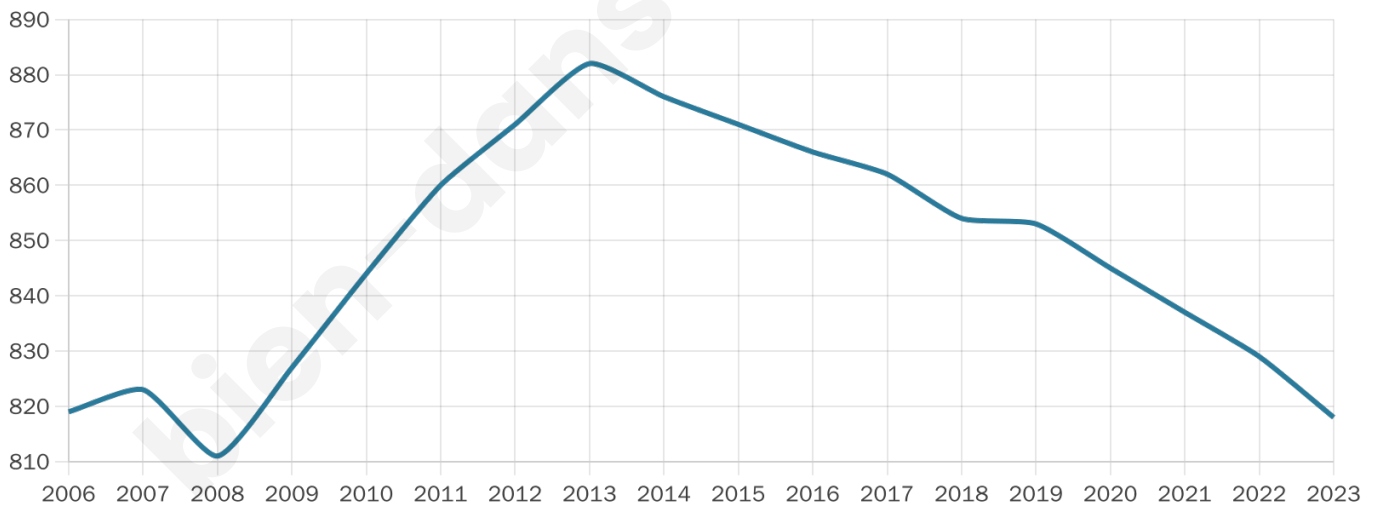

# Statistiques sur la population

Nombre d'habitants

**818**

Age moyen

**40 ans**

Pop active

**49.8%**

Taux chômage

**8.1%**

Pop densité

**58 h/km<sup>2</sup>**

Revenu moyen

**20 720 €/an**

## Evolution du nombre d'habitants

Sources : Institut national de la statistique et des études économiques (insee) selon Les dernières parutions officielles de 2024 portant sur les années 2020, 2021 et 2022.