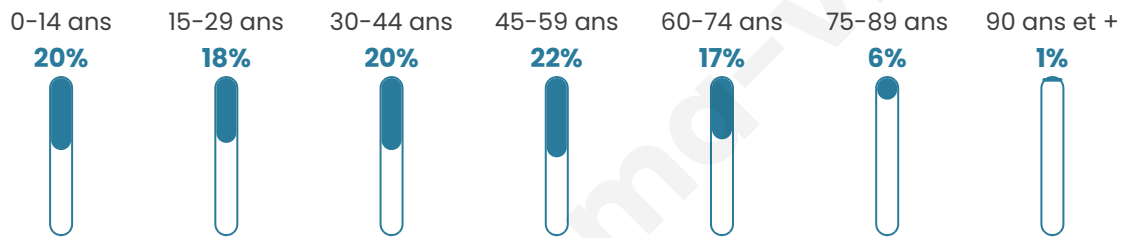

# Statistiques sur la population

Nombre d'habitants

**818**

Age moyen

**40 ans**

Pop active

**49.8%**

Taux chômage

**8.1%**

Pop densité

**58 h/km<sup>2</sup>**

Revenu moyen

**20 720 €/an**

## Evolution du nombre d'habitants

Sources : Institut national de la statistique et des études économiques (insee) selon Les dernières parutions officielles de 2024 portant sur les années 2020, 2021 et 2022.

## Tranche d'âge