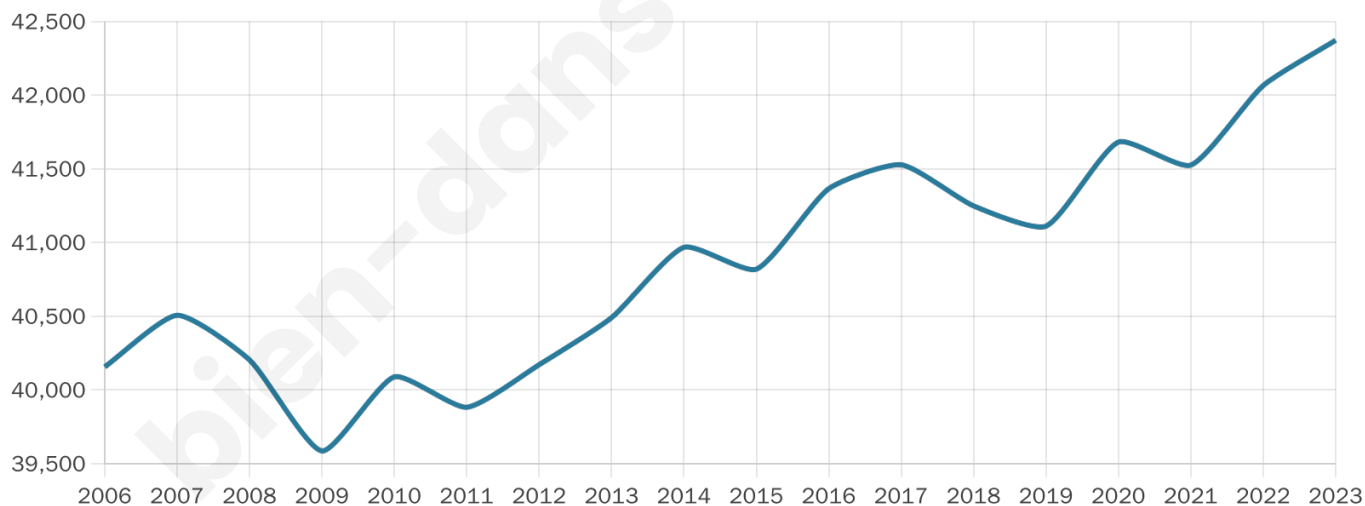

# Statistiques sur la population

Nombre d'habitants

**42 372**

Age moyen

**42 ans**

Pop active

**41.7%**

Taux chômage

**11%**

Pop densité

**1 842 h/km<sup>2</sup>**

Revenu moyen

**20 210 €/an**

## Evolution du nombre d'habitants

Sources : Institut national de la statistique et des études économiques (insee) selon Les dernières parutions officielles de 2024 portant sur les années 2020, 2021 et 2022.