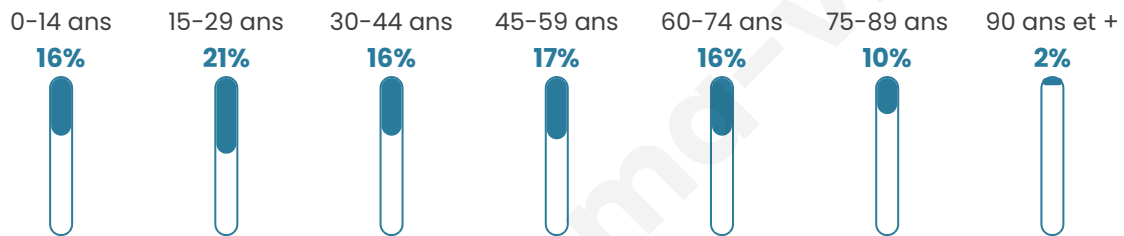

# Statistiques sur la population

Nombre d'habitants

**42 372**

Age moyen

**42 ans**

Pop active

**41.7%**

Taux chômage

**11%**

Pop densité

**1 842 h/km<sup>2</sup>**

Revenu moyen

**20 210 €/an**

## Evolution du nombre d'habitants

Sources : Institut national de la statistique et des études économiques (insee) selon Les dernières parutions officielles de 2024 portant sur les années 2020, 2021 et 2022.

## Tranche d'âge