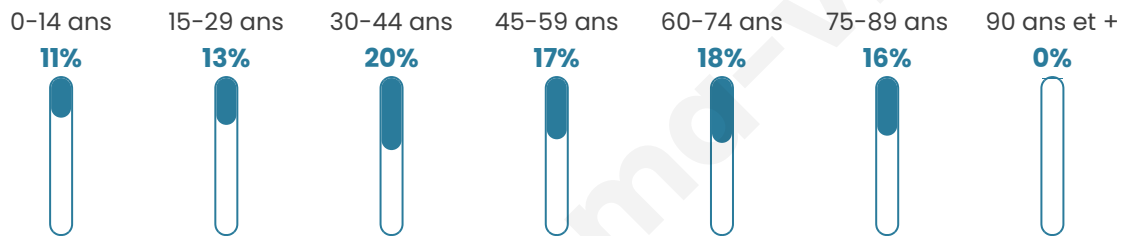

73

Age moyen

48 ans

Pop active

46.6%

Taux chômage

4.4%

Pop densité

8 h/km²

Revenu moyen

NC

Evolution du nombre d'habitants

Sources : Institut national de la statistique et des études économiques (insee) selon Les dernières parutions officielles de 2024 portant sur les années 2020, 2021 et 2022.

Tranche d'âge

Activité professionnelle

Niveau de diplôme

Composition des ménages

Profils électoraux

Premier tour

	Marine LE PEN	46.81 %
	Emmanuel MACRON	12.77 %
	Jean-Luc MÉLENCHON	10.64 %
	Éric ZEMMOUR	8.51 %
	Jean LASSALLE	6.38 %
	Valérie PÉCRESSE	6.38 %
	Anne HIDALGO	4.26 %
	Yannick JADOT	2.13 %
	Philippe POUTOU	2.13 %
	Nathalie ARTHAUD	0.00 %
	Fabien ROUSSEL	0.00 %
	Nicolas DUPONT-AIGNAN	0.00 %