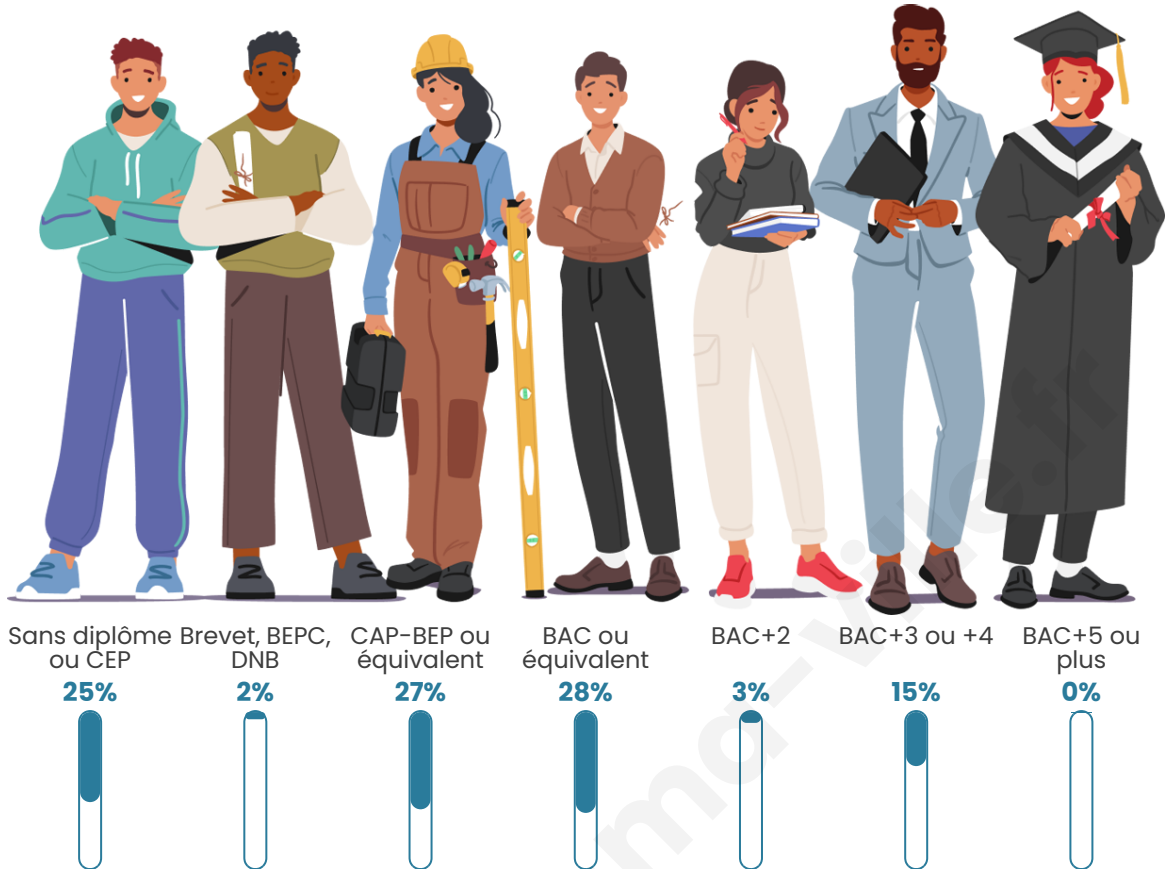

73

Age moyen

48 ans

Pop active

46.6%

Taux chômage

4.4%

Pop densité

Tranche d'âge

Activité professionnelle

Niveau de diplôme

Composition des ménages

Profils électoraux

Premier tour

	Marine LE PEN	46.81 %
	Emmanuel MACRON	12.77 %
	Jean-Luc MÉLENCHON	10.64 %
	Éric ZEMMOUR	8.51 %
	Jean LASSALLE	6.38 %
	Valérie PÉCRESSE	6.38 %
	Anne HIDALGO	4.26 %
	Yannick JADOT	2.13 %
	Philippe POUTOU	2.13 %
	Nathalie ARTHAUD	0.00 %
	Fabien ROUSSEL	0.00 %
	Nicolas DUPONT-AIGNAN	0.00 %