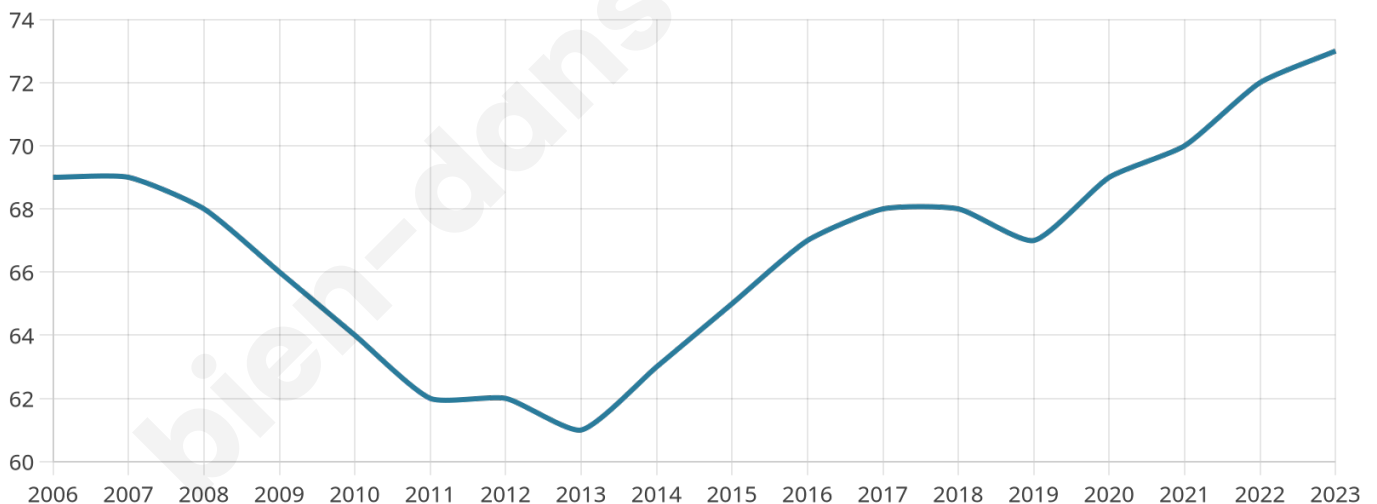

73

Age moyen

48 ans

Pop active

46.6%

Taux chômage

4.4%

Pop densité

8 h/km²

Revenu moyen

NC

Evolution du nombre d'habitants

Sources : Institut national de la statistique et des études économiques (insee) selon Les dernières parutions officielles de 2024 portant sur les années 2020, 2021 et 2022.