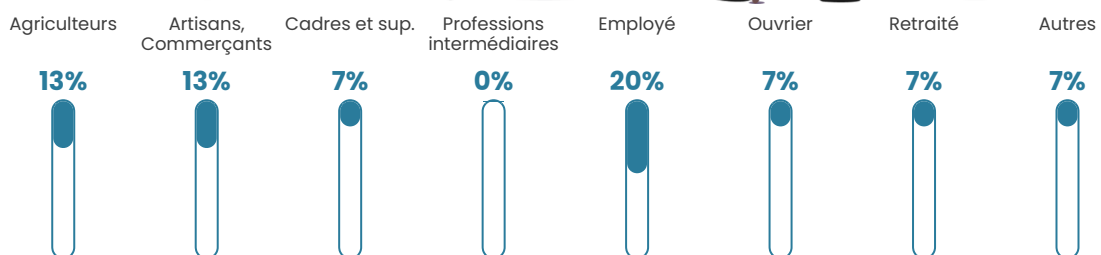

8 h/km²

Revenu moyen

NC

Evolution du nombre d'habitants

Sources : Institut national de la statistique et des études économiques (insee) selon Les dernières parutions officielles de 2024 portant sur les années 2020, 2021 et 2022.

Tranche d'âge

Activité professionnelle

Niveau de diplôme

Composition des ménages

Profils électoraux

Premier tour

	Marine LE PEN	46.81 %
	Emmanuel MACRON	12.77 %
	Jean-Luc MÉLENCHON	10.64 %
	Éric ZEMMOUR	8.51 %
	Jean LASSALLE	6.38 %
	Valérie PÉCRESSE	6.38 %
	Anne HIDALGO	4.26 %
	Yannick JADOT	2.13 %
	Philippe POUTOU	2.13 %
	Nathalie ARTHAUD	0.00 %
	Fabien ROUSSEL	0.00 %
	Nicolas DUPONT-AIGNAN	0.00 %