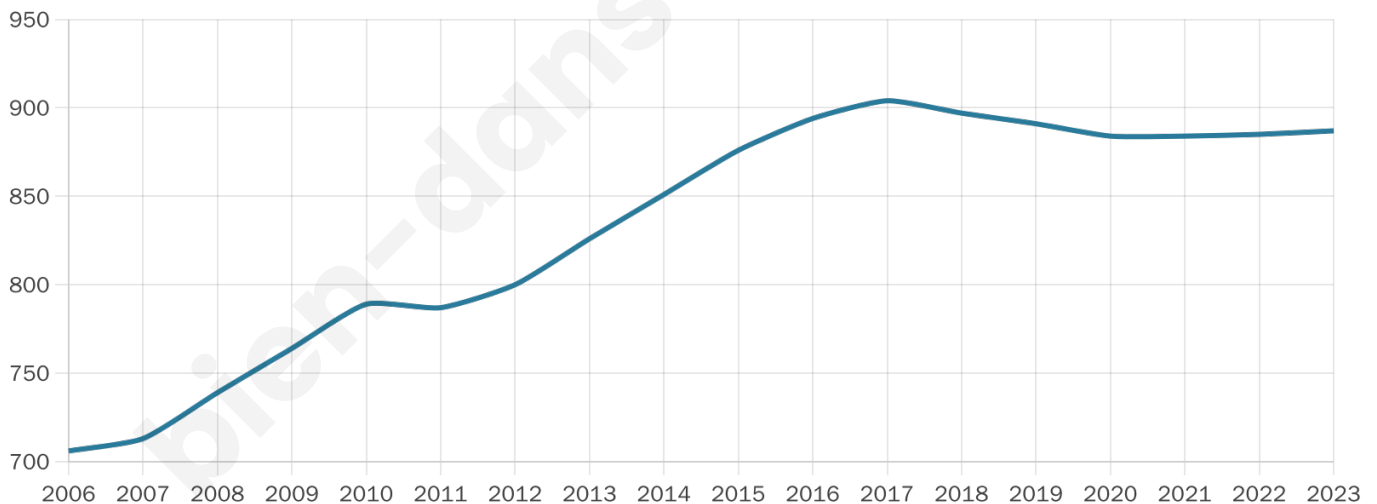

# Statistiques sur la population

Nombre d'habitants

**887**

Age moyen

**45 ans**

Pop active

**43.3%**

Taux chômage

**5.4%**

Pop densité

**74 h/km<sup>2</sup>**

Revenu moyen

**24 690 €/an**

## Evolution du nombre d'habitants

Sources : Institut national de la statistique et des études économiques (insee) selon Les dernières parutions officielles de 2024 portant sur les années 2020, 2021 et 2022.