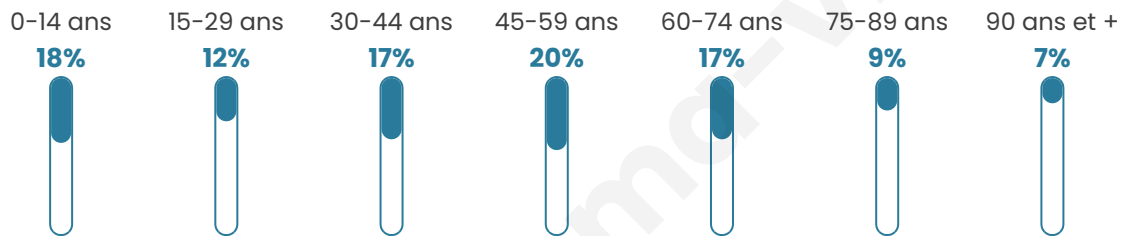

# Statistiques sur la population

Nombre d'habitants

**887**

Age moyen

**45 ans**

Pop active

**43.3%**

Taux chômage

**5.4%**

Pop densité

**74 h/km<sup>2</sup>**

Revenu moyen

**24 690 €/an**

## Evolution du nombre d'habitants

Sources : Institut national de la statistique et des études économiques (insee) selon Les dernières parutions officielles de 2024 portant sur les années 2020, 2021 et 2022.

## Tranche d'âge